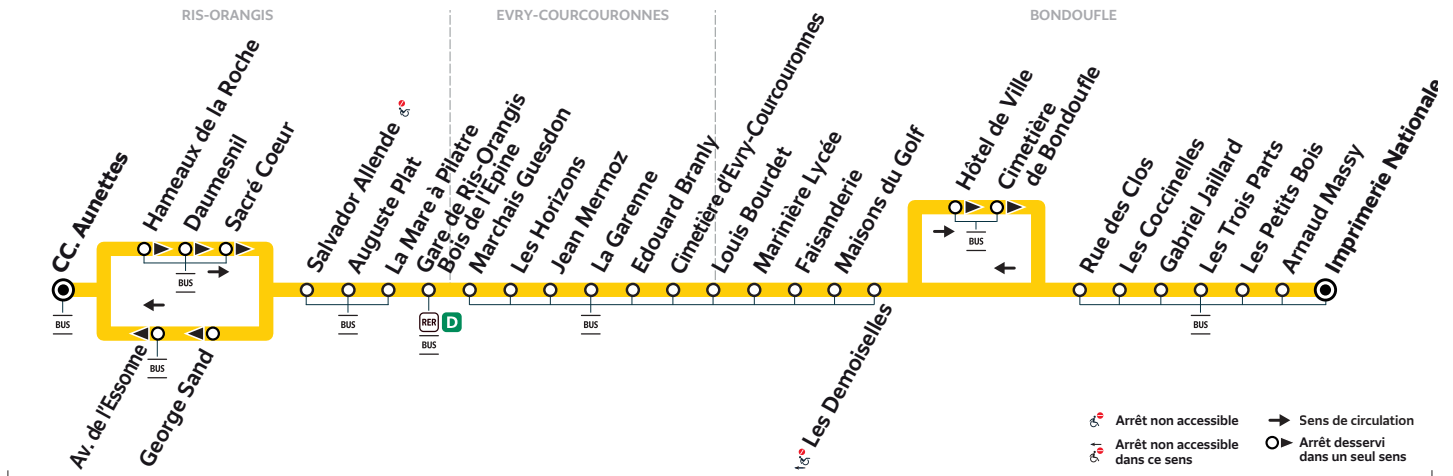

413

RIS-ORANGIS CC. Aunettes → BONDOUFLE Imprimerie Nationale

ZONE 5

Horaires valables à compter du 13 novembre 2023

Nouveaux horaires. Période de travaux.

		Du lundi au vendredi										
RIS-ORANGIS	CC. Aunettes	6:39	7:15	7:16	7:20	7:21	7:40	8:16	8:44	8:57	9:29	10:06
	Gare de Ris-Orangis Bois de l'Epine	6:49	7:26	7:27	7:31	7:32	7:54	8:27	8:55	9:08	9:40	10:16
BONDOUFLE	Marinière Lycée	7:01	7:39	7:41	7:45	7:46	8:08	8:40	9:08	9:21	9:53	10:29
	Les Coccinelles	7:10	7:48		7:55		8:18	8:50	9:17	9:30	10:02	10:37
	Imprimerie Nationale	7:14	7:53		8:00		8:23	8:55	9:22	9:35	10:06	10:41

		Du lundi au vendredi										
RIS-ORANGIS	CC. Aunettes	10:41	11:11	11:42	12:12	12:50	13:12	13:41	14:13	14:41	15:13	15:52
	Gare de Ris-Orangis Bois de l'Epine	10:51	11:21	11:52	12:22	13:00	13:22	13:51	14:23	14:52	15:24	16:03
BONDOUFLE	Marinière Lycée	11:03	11:33	12:04	12:34	13:12	13:34	14:03	14:35	15:04	15:36	16:15
	Les Coccinelles	11:11	11:41	12:12	12:42	13:20	13:42	14:11	14:43	15:12	15:44	16:24
	Imprimerie Nationale	11:15	11:45	12:17	12:47	13:25	13:47	14:16	14:48	15:17	15:49	16:29

		Du lundi au vendredi										
RIS-ORANGIS	CC. Aunettes	16:25	16:54	17:23	17:49	18:13	18:37	18:59	19:25			
	Gare de Ris-Orangis Bois de l'Epine	16:36	17:05	17:34	18:00	18:24	18:48	19:09	19:35			
BONDOUFLE	Marinière Lycée	16:48	17:17	17:46	18:12	18:36	19:00	19:21	19:47			
	Les Coccinelles	16:57	17:26	17:55	18:21	18:45	19:08	19:29	19:55			
	Imprimerie Nationale	17:02	17:31	18:00	18:26	18:50	19:13	19:34	20:00			