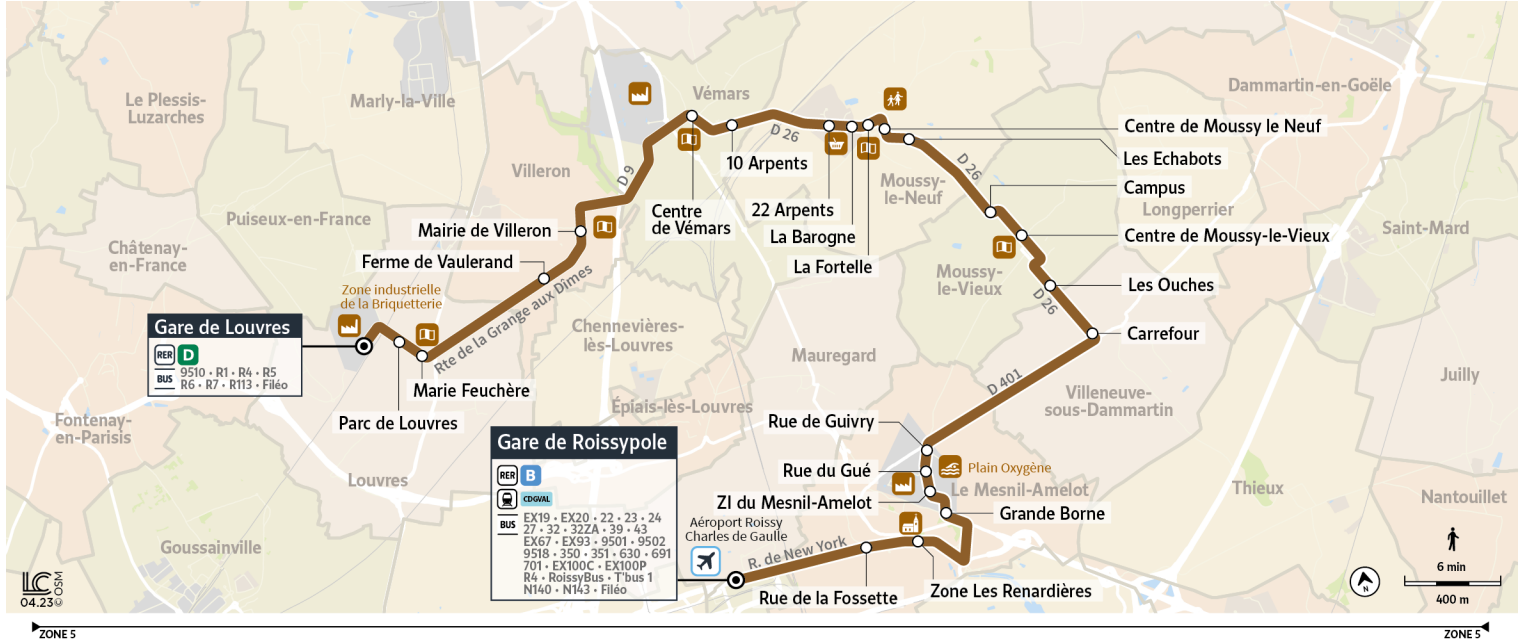

702

Direction : AÉROPORT CDG 1 - Gare de Roissy-pole

Horaires valables le vendredi 10 novembre 2023

	Samedi
LOUVRES	Gare de Louvres 21:45
	Parc de Louvres 21:47
	Marie Feuchère 21:48
VILLERON	Ferme de Vaulerand 21:51
	Mairie de Villeron 21:52
VÉMARS	Centre de Vémars 21:56
	10 Arpents 21:57
MOUSSY-LE-NEUF	22 Arpents 21:59
	La Barogne 22:00
	La Fortelle 22:01
	Centre de Moussy-le-Neuf 22:06
	Les Echabots 22:08
MOUSSY-LE-VIEUX	Campus 22:10
	Centre de Moussy-le-Vieux 22:12
	Les Ouches 22:13
VILLENEUVE-SOUS-DAMMARTIN	Carrefour 22:15
LE MESNIL-AMELOT	Rue de Guivry 22:18
	Rue du Gué 22:19
	Z.I. du Mesnil-Amelot 22:19
	Grande Borne 22:21
AÉROPORT PARIS CH. DE GAULLE	Zone Les Renardières 22:24
	Rue de la Fossette 22:27
	Gare de Roissy-pole 22:32

Bon à savoir

- → Pas de service les dimanches et jours fériés.
- → Ces horaires sont donnés à titre indicatif et sont soumis aux aléas de circulation.