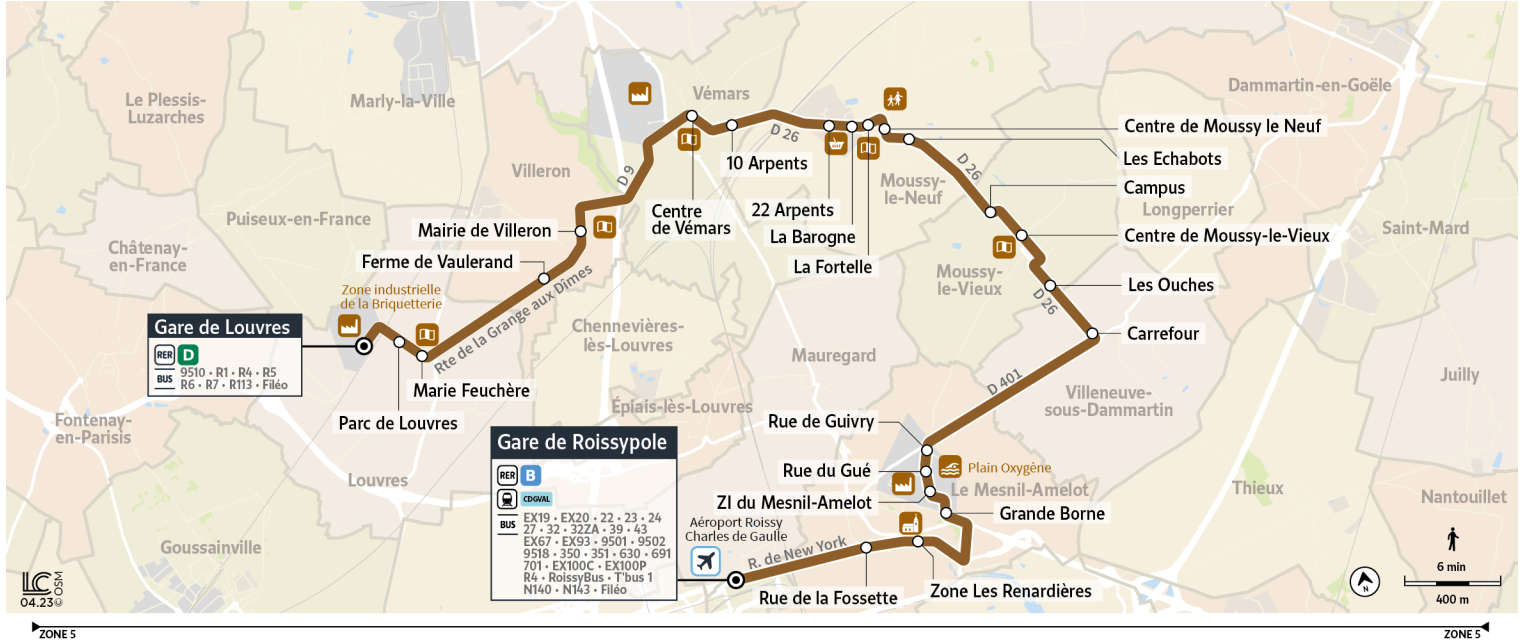

702

Direction : AÉROPORT CDG 1 - Gare de Roissy-pole

Horaires valables le vendredi 10 novembre 2023

		Du lundi au vendredi														
LOUVRES	Gare de Louvres	10:45	11:15	11:45	12:15	12:45	13:15	13:45	14:15	14:45	15:15	15:45	16:15	16:45	17:05	17:25
	Parc de Louvres	10:47	11:17	11:47	12:17	12:47	13:17	13:47	14:17	14:47	15:17	15:47	16:17	16:47	17:07	17:27
	Marie Feuchère	10:48	11:18	11:48	12:18	12:48	13:18	13:48	14:18	14:48	15:18	15:48	16:18	16:48	17:08	17:28
VILLERON	Ferme de Vaulerand	10:51	11:21	11:51	12:21	12:51	13:21	13:51	14:21	14:51	15:21	15:51	16:21	16:51	17:11	17:31
	Mairie de Villeron	10:53	11:23	11:53	12:23	12:53	13:23	13:53	14:23	14:53	15:23	15:53	16:23	16:53	17:13	17:33
VÉMARS	Centre de Vémars	10:57	11:27	11:57	12:27	12:57	13:27	13:57	14:27	14:57	15:27	15:57	16:27	16:57	17:18	17:38
	10 Arpents	10:58	11:28	11:58	12:28	12:58	13:28	13:58	14:28	14:58	15:28	15:58	16:28	16:58	17:19	17:39
MOUSSY-LE-NEUF	22 Arpents	11:00	11:30	12:00	12:30	13:00	13:30	14:00	14:30	15:00	15:30	16:00	16:30	17:00	17:21	17:41
	La Barogne	11:01	11:31	12:01	12:31	13:01	13:31	14:01	14:31	15:01	15:31	16:01	16:31	17:01	17:22	17:42
	La Fortelle	11:02	11:32	12:02	12:32	13:02	13:32	14:02	14:32	15:02	15:32	16:02	16:32	17:02	17:23	17:43
	Centre de Moussy-le-Neuf	11:07	11:37	12:07	12:37	13:07	13:37	14:07	14:37	15:07	15:37	16:07	16:37	17:07	17:28	17:48
MOUSSY-LE-VIEUX	Les Échabots	11:09	11:39	12:09	12:39	13:09	13:39	14:09	14:39	15:09	15:39	16:09	16:39	17:09	17:30	17:50
	Campus Longperrier	11:11	11:41	12:11	12:41	13:11	13:41	14:11	14:41	15:11	15:41	16:11	16:41	17:11	17:32	17:52
	Centre de Moussy-le-Vieux	11:13	11:43	12:13	12:43	13:13	13:43	14:13	14:43	15:13	15:43	16:13	16:43	17:13	17:34	17:54
VILLENEUVE-SOUS-DAMMARTIN	Les Ouches	11:14	11:44	12:14	12:44	13:14	13:44	14:14	14:44	15:14	15:44	16:14	16:44	17:14	17:35	17:55
	Carrefour	11:16	11:46	12:16	12:46	13:16	13:46	14:16	14:46	15:16	15:46	16:16	16:46	17:16	17:37	17:57
LE MESNIL-AMELOT	Rue de Guivry	11:19	11:49	12:19	12:49	13:19	13:49	14:19	14:49	15:19	15:49	16:19	16:49	17:19	17:40	18:00
	Rue du Gué	11:20	11:50	12:20	12:50	13:20	13:50	14:20	14:50	15:20	15:50	16:20	16:50	17:20	17:41	18:01
	Z.I. du Mesnil-Amelot	11:20	11:50	12:20	12:50	13:20	13:50	14:20	14:50	15:20	15:50	16:20	16:50	17:20	17:41	18:01
	Grande Borne	11:21	11:52	12:22	12:52	13:22	13:52	14:22	14:52	15:22	15:52	16:22	16:52	17:22	17:43	18:03
AÉROPORT PARIS CH. DE GAULLE	Zone Les Renardières	11:21	11:55	12:25	12:55	13:25	13:55	14:25	14:55	15:25	15:55	16:25	16:55	17:25	17:46	18:06
	Rue de la Fossette	11:28	11:58	12:28	12:58	13:28	13:58	14:28	14:58	15:28	15:58	16:28	16:58	17:28	17:49	18:09
	Gare de Roissy-pole	11:32	12:02	12:32	13:02	13:32	14:02	14:32	15:02	15:32	16:02	16:32	17:02	17:32	17:53	18:13

Bon à savoir

- → Pas de service les dimanches et jours fériés.
- → Ces horaires sont donnés à titre indicatif et sont soumis aux aléas de circulation.