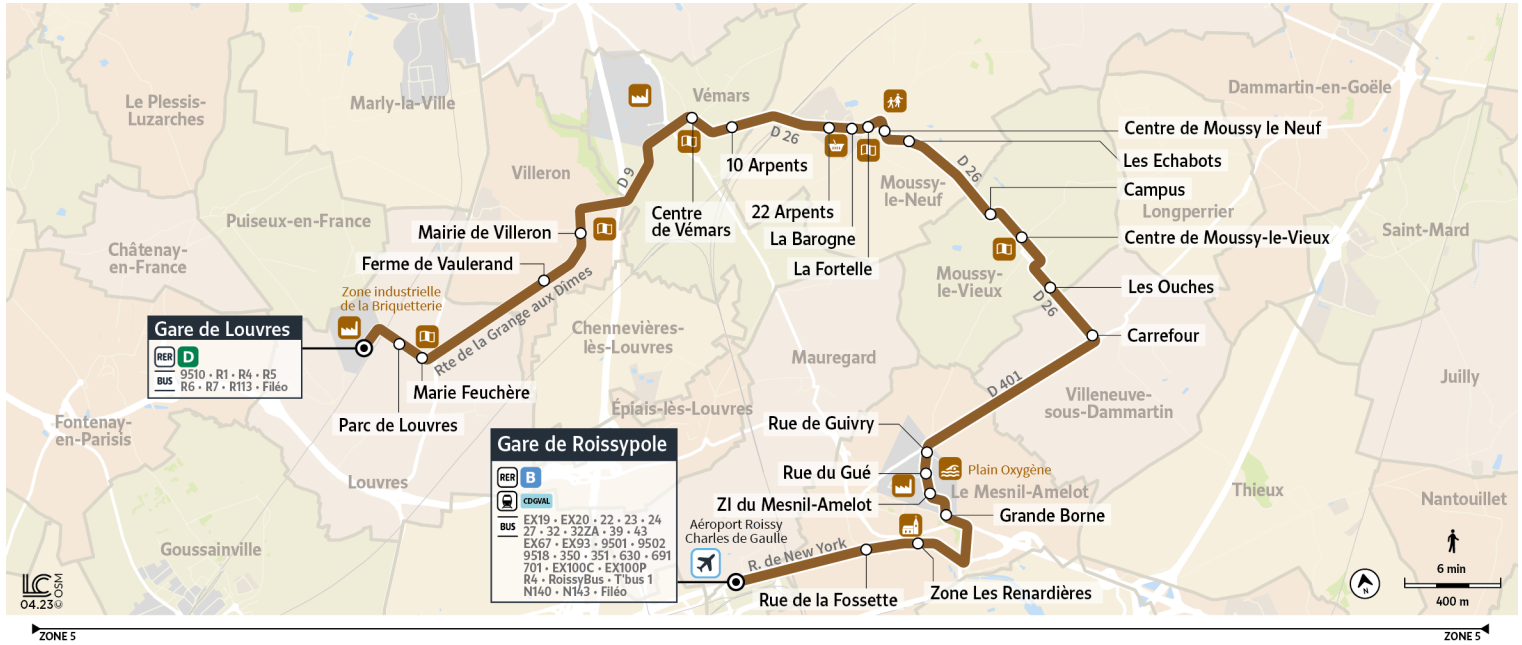

702

Direction : Gare de Louvres

Horaires valables le vendredi 10 novembre 2023

		Du lundi au vendredi														
AÉROPORT PARIS CH. DE GAULLE	Gare de Roissy	17:10	17:30	17:50	18:10	18:30	18:50	19:10	19:30	19:50	20:10	20:25	20:43	21:10	21:40	22:10
	Rue de la Fossette	17:16	17:36	17:56	18:16	18:36	18:56	19:16	19:36	19:56	20:16	20:31	20:49	21:16	21:46	22:16
	Zone Les Renardières	17:18	17:38	17:58	18:18	18:38	18:58	19:18	19:38	19:58	20:18	20:33	20:51	21:18	21:48	22:18
LE MESNIL-AMELOT	Grande Borne	17:22	17:42	18:02	18:22	18:42	19:02	19:22	19:42	20:02	20:22	20:37	20:55	21:22	21:52	22:22
	Z.I. du Mesnil-Amelot	17:23	17:43	18:03	18:23	18:43	19:03	19:23	19:43	20:03	20:23	20:38	20:56	21:23	21:53	22:23
	Rue du Gué	17:24	17:44	18:04	18:24	18:44	19:04	19:24	19:44	20:04	20:24	20:39	20:57	21:24	21:54	22:24
	Rue de Guivry	17:25	17:45	18:05	18:25	18:45	19:05	19:25	19:45	20:05	20:25	20:40	20:58	21:25	21:55	22:25
VILLENEUVE-SOUS-DAMMARTIN	Carrefour	17:28	17:48	18:08	18:28	18:48	19:08	19:28	19:48	20:08	20:28	20:43	21:01	21:28	21:58	22:28
MOUSSY-LE-VIEUX	Les Ouches	17:30	17:50	18:10	18:30	18:50	19:10	19:30	19:50	20:10	20:30	20:45	21:03	21:30	22:00	22:30
	Centre de Moussy-le-Vieux	17:31	17:51	18:11	18:31	18:51	19:11	19:31	19:51	20:11	20:31	20:46	21:04	21:31	22:01	22:31
	Campus	17:33	17:53	18:12	18:32	18:52	19:12	19:32	19:52	20:12	20:32	20:47	21:05	21:32	22:02	22:32
MOUSSY-LE-NEUF	Les Échabots	17:36	17:56	18:15	18:35	18:55	19:15	19:35	19:55	20:15	20:35	20:50	21:08	21:35	22:05	22:35
	Centre de Moussy-le-Neuf	17:37	17:57	18:16	18:36	18:56	19:16	19:36	19:56	20:16	20:36	20:51	21:09	21:36	22:06	22:36
	La Fortelle	17:42	18:02	18:21	18:41	19:01	19:21	19:41	20:01	20:20	20:40	20:55	21:13	21:40	22:10	22:40
	La Barogne	17:43	18:03	18:22	18:42	19:02	19:22	19:42	20:02	20:21	20:41	20:56	21:14	21:41	22:11	22:41
	22 Arpents	17:45	18:05	18:24	18:44	19:04	19:24	19:44	20:04	20:23	20:43	20:58	21:16	21:43	22:13	22:43
VÉMARS	10 Arpents	17:48	18:08	18:27	18:47	19:07	19:27	19:47	20:07	20:26	20:46	21:01	21:19	21:46	22:16	22:46
	Centre de Vémars	17:50	18:10	18:29	18:49	19:09	19:29	19:49	20:09	20:27	20:47	21:02	21:20	21:47	22:17	22:47
VILLERON	Mairie de Villeron	17:54	18:14	18:33	18:53	19:13	19:33	19:53	20:13	20:30	20:50	21:05	21:23	21:50	22:20	22:50
	Ferme de Vaulerand	17:56	18:16	18:35	18:55	19:15	19:35	19:55	20:15	20:31	20:51	21:06	21:24	21:51	22:21	22:51
LOUVRES	Marie Feuchère	17:59	18:19	18:38	18:58	19:18	19:38	19:58	20:18	20:34	20:54	21:09	21:27	21:54	22:24	22:54
	Parc de Louvres	18:00	18:20	18:39	18:59	19:19	19:39	19:59	20:19	20:35	20:55	21:10	21:28	21:55	22:25	22:55
	Gare de Louvres	18:03	18:23	18:42	19:02	19:22	19:42	20:02	20:22	20:38	20:58	21:13	21:31	21:58	22:28	22:58

i Bon à savoir

- → Pas de service les dimanches et jours fériés.
- → Ces horaires sont donnés à titre indicatif et sont soumis aux aléas de circulation.