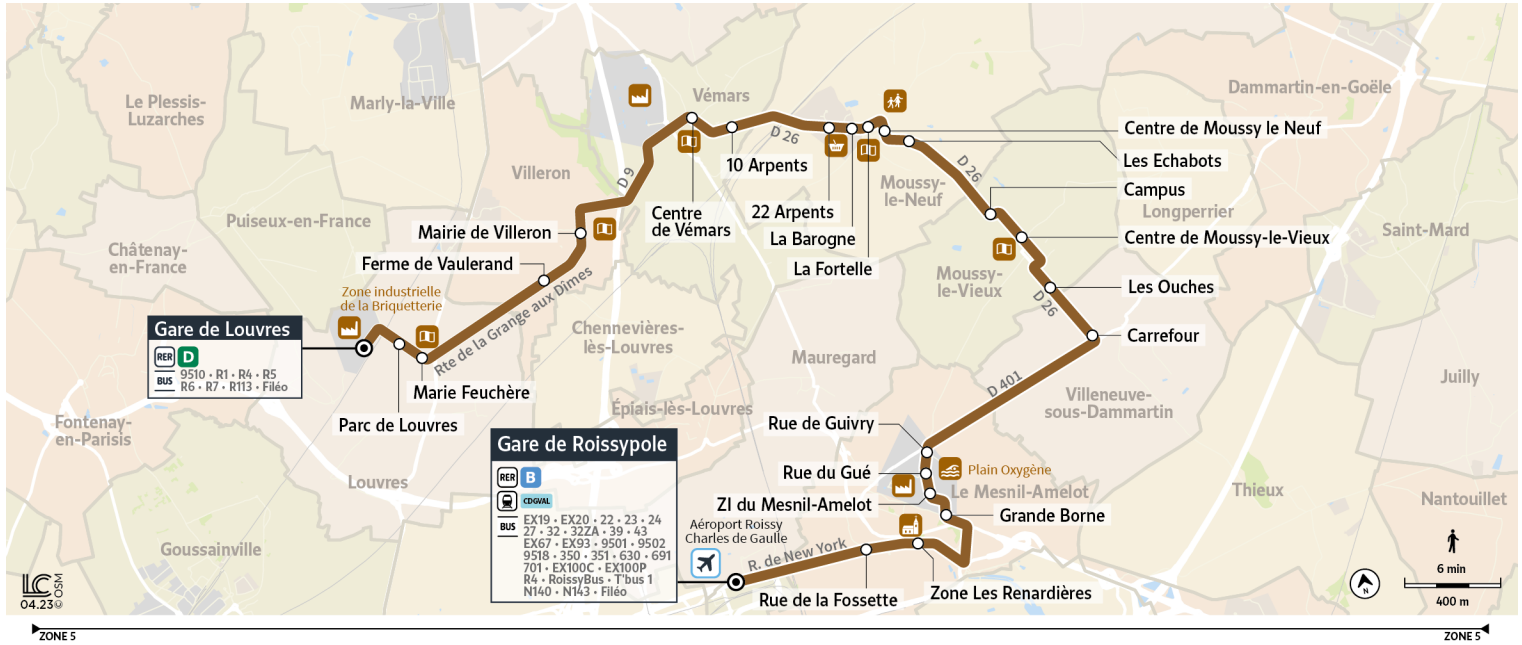

## Direction : AÉROPORT CDG 1 - Gare de Roissy-pole

Horaires valables le vendredi 10 novembre 2023

		Du lundi au vendredi														
LOUVRES	Gare de Louvres	4:45	5:15	5:45	6:15	6:35	6:55	7:15	7:35	7:55	8:15	8:35	8:55	9:15	9:45	10:15
	Parc de Louvres	4:47	5:17	5:47	6:17	6:37	6:57	7:17	7:37	7:57	8:17	8:37	8:57	9:17	9:47	10:17
	Marie Feuchère	4:48	5:18	5:48	6:18	6:38	6:58	7:18	7:38	7:58	8:18	8:38	8:58	9:18	9:48	10:18
VILLERON	Ferme de Vaulerand	4:51	5:21	5:51	6:21	6:41	7:01	7:21	7:41	8:01	8:21	8:41	9:01	9:21	9:51	10:21
	Mairie de Villeron	4:52	5:22	5:52	6:22	6:42	7:02	7:23	7:43	8:03	8:23	8:43	9:03	9:23	9:53	10:23
VÉMARS	Centre de Vémars	4:56	5:26	5:56	6:26	6:46	7:06	7:27	7:47	8:07	8:27	8:47	9:07	9:27	9:57	10:27
	10 Arpents	4:57	5:27	5:57	6:27	6:47	7:08	7:28	7:48	8:08	8:28	8:48	9:08	9:28	9:58	10:28
MOUSSY-LE-NEUF	22 Arpents	4:59	5:29	5:59	6:29	6:49	7:10	7:30	7:50	8:10	8:30	8:50	9:10	9:30	10:00	10:30
	La Barogne	5:00	5:30	6:00	6:30	6:50	7:11	7:31	7:51	8:11	8:31	8:51	9:11	9:31	10:01	10:31
	La Fortelle	5:01	5:31	6:01	6:31	6:51	7:12	7:32	7:52	8:12	8:32	8:52	9:12	9:32	10:02	10:32
	Centre de Moussy-le-Neuf	5:06	5:36	6:06	6:36	6:56	7:17	7:37	7:57	8:17	8:37	8:57	9:17	9:37	10:07	10:37
MOUSSY-LE-VIEUX	Les Échabots	5:08	5:38	6:08	6:38	6:58	7:19	7:39	7:59	8:19	8:39	8:59	9:19	9:39	10:09	10:39
	Campus	5:10	5:40	6:10	6:40	7:00	7:21	7:41	8:01	8:21	8:41	9:01	9:21	9:41	10:11	10:41
	Centre de Moussy-le-Vieux	5:12	5:42	6:13	6:43	7:03	7:24	7:44	8:04	8:24	8:44	9:04	9:24	9:44	10:14	10:43
VILLENEUVE-SOUS-DAMMARTIN	Les Ouches	5:13	5:43	6:14	6:44	7:04	7:25	7:45	8:05	8:25	8:45	9:05	9:25	9:45	10:15	10:44
	Carrefour	5:15	5:45	6:16	6:46	7:06	7:27	7:47	8:07	8:27	8:47	9:07	9:27	9:47	10:17	10:46
LE MESNIL-AMELOT	Rue de Guivry	5:18	5:48	6:19	6:49	7:09	7:30	7:50	8:10	8:30	8:50	9:10	9:30	9:50	10:20	10:49
	Rue du Gué	5:19	5:49	6:20	6:50	7:10	7:31	7:51	8:11	8:31	8:51	9:11	9:31	9:51	10:21	10:50
	Z.I. du Mesnil-Amelot	5:19	5:49	6:20	6:50	7:10	7:31	7:51	8:11	8:31	8:51	9:11	9:31	9:51	10:21	10:50
	Grande Borne	5:21	5:51	6:22	6:52	7:12	7:33	7:53	8:13	8:33	8:53	9:13	9:33	9:53	10:23	10:52
AÉROPORT PARIS CH. DE GAULLE	Zone Les Renardières	5:24	5:54	6:25	6:55	7:15	7:36	7:56	8:16	8:36	8:56	9:16	9:36	9:56	10:26	10:55
	Rue de la Fossette	5:27	5:57	6:28	6:58	7:18	7:39	7:59	8:19	8:39	8:59	9:19	9:39	9:59	10:29	10:58
	Gare de Roissy-pole	5:31	6:01	6:32	7:02	7:22	7:43	8:03	8:23	8:43	9:03	9:23	9:43	10:03	10:33	11:02