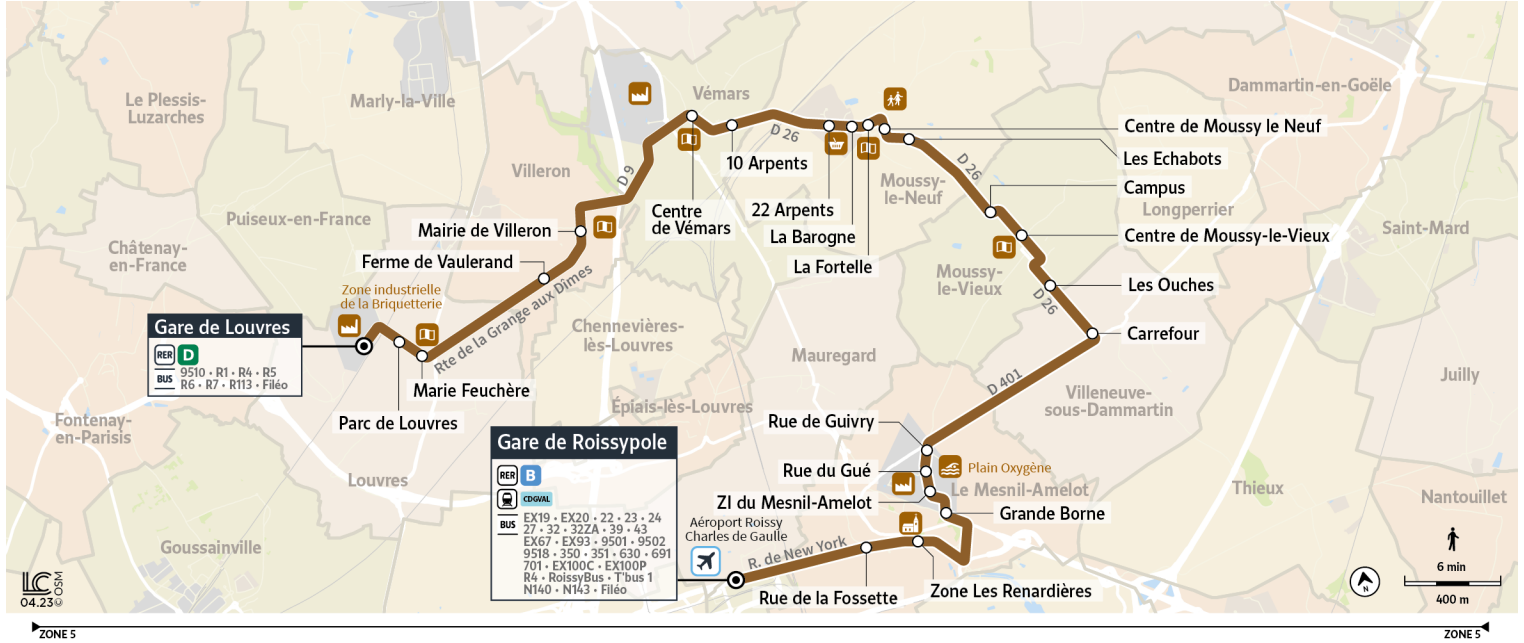

702

Direction :

AÉROPORT CDG 1 - Gare de Roissy-pole

Horaires valables le vendredi 10 novembre 2023

		Du lundi au vendredi												
LOUVRES	Gare de Louvres	17:45	18:05	18:25	18:45	19:05	19:25	19:45	20:05	20:35	21:05	21:35	22:05	22:35
	Parc de Louvres	17:47	18:07	18:27	18:47	19:07	19:27	19:47	20:07	20:37	21:07	21:37	22:07	22:37
	Marie Feuchère	17:48	18:08	18:28	18:48	19:08	19:28	19:48	20:08	20:38	21:08	21:38	22:08	22:38
VILLERON	Ferme de Vaulerand	17:51	18:11	18:31	18:51	19:11	19:31	19:51	20:11	20:41	21:11	21:41	22:11	22:41
	Mairie de Villeron	17:53	18:13	18:33	18:53	19:13	19:33	19:53	20:12	20:42	21:12	21:42	22:12	22:42
VÉMARS	Centre de Vémars	17:58	18:18	18:37	18:57	19:17	19:37	19:57	20:16	20:46	21:16	21:46	22:16	22:46
	10 Arpents	17:59	18:19	18:38	18:58	19:18	19:38	19:58	20:17	20:47	21:17	21:47	22:17	22:47
MOUSSY-LE-NEUF	22 Arpents	18:01	18:21	18:40	19:00	19:20	19:40	20:00	20:19	20:49	21:19	21:49	22:19	22:49
	La Barogne	18:02	18:22	18:41	19:01	19:21	19:41	20:01	20:20	20:50	21:20	21:50	22:20	22:50
	La Fortelle	18:03	18:23	18:42	19:02	19:22	19:42	20:02	20:21	20:51	21:21	21:51	22:21	22:51
	Centre de Moussy-le-Neuf	18:08	18:28	18:47	19:07	19:27	19:47	20:07	20:26	20:56	21:26	21:56	22:26	22:56
	Les Échabots	18:10	18:30	18:49	19:09	19:29	19:49	20:09	20:28	20:58	21:28	21:58	22:28	22:58
MOUSSY-LE-VIEUX	Campus	18:12	18:32	18:51	19:11	19:31	19:51	20:11	20:30	21:00	21:30	22:00	22:30	23:00
	Centre de Moussy-le-Vieux	18:14	18:34	18:53	19:13	19:33	19:53	20:13	20:32	21:02	21:32	22:02	22:32	23:02
	Les Ouches	18:15	18:35	18:54	19:14	19:34	19:54	20:14	20:33	21:03	21:33	22:03	22:33	23:03
VILLENEUVE-SOUS-DAMMARTIN	Carrefour	18:17	18:37	18:56	19:16	19:36	19:56	20:16	20:35	21:05	21:35	22:05	22:35	23:05
LE MESNIL-AMELOT	Rue de Guivry	18:20	18:40	18:59	19:19	19:39	19:59	20:19	20:38	21:08	21:38	22:08	22:38	|
	Rue du Gué	18:21	18:41	19:00	19:20	19:40	20:00	20:20	20:39	21:09	21:39	22:09	22:39	|
	Z.I. du Mesnil-Amelot	18:21	18:41	19:00	19:20	19:40	20:00	20:20	20:39	21:09	21:39	22:09	22:39	|
	Grande Borné	18:23	18:43	19:02	19:22	19:42	20:02	20:22	20:41	21:11	21:41	22:11	22:41	|
AÉROPORT PARIS CH. DE GAULLE	Zone Les Renardières	18:26	18:46	19:05	19:25	19:45	20:05	20:25	20:44	21:14	21:44	22:14	22:44	|
	Rue de la Fossette	18:29	18:49	19:08	19:28	19:48	20:08	20:28	20:47	21:17	21:47	22:17	22:47	|
	Gare de Roissy-pole	18:33	18:53	19:12	19:32	19:52	20:12	20:32	20:51	21:21	21:51	22:21	22:51	|

Bon à savoir

- → Pas de service les dimanches et jours fériés.
- → Ces horaires sont donnés à titre indicatif et sont soumis aux aléas de circulation.