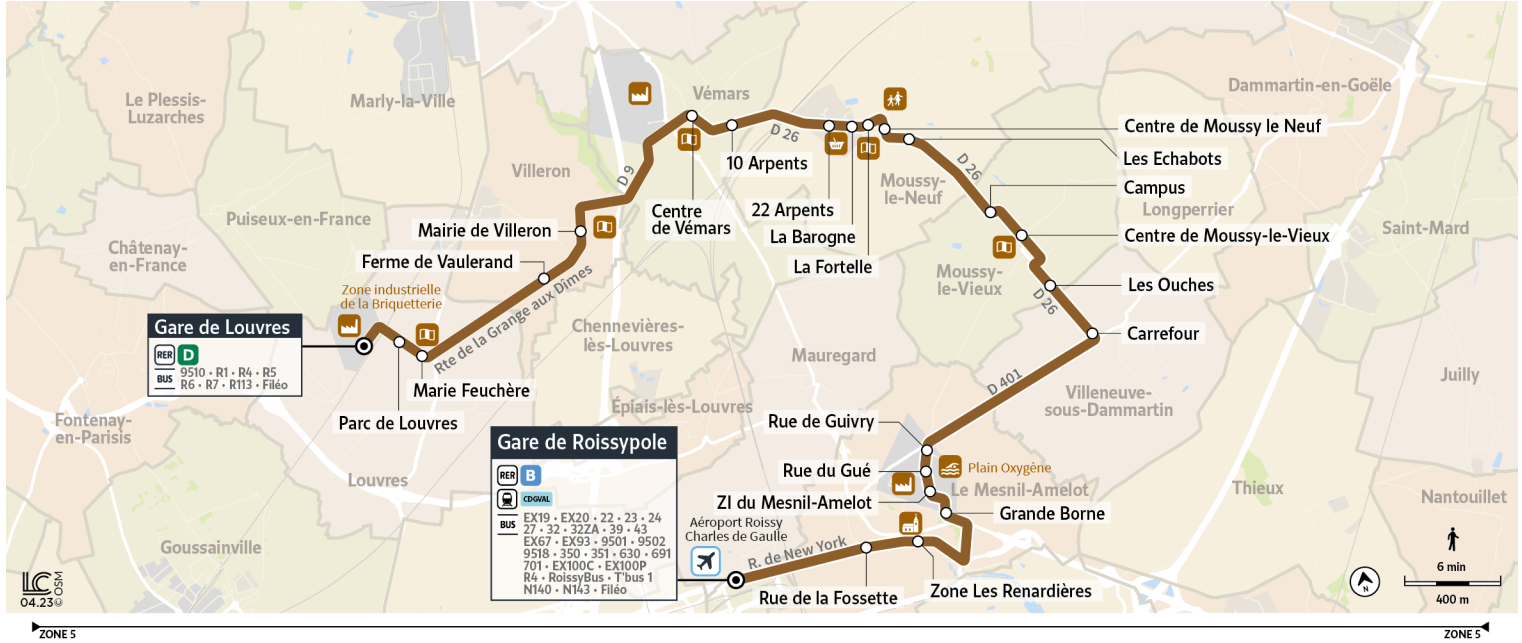

702

Direction : Gare de Louvres

Horaires valables le vendredi 10 novembre 2023

		Samedi															
AÉROPORT PARIS CH. DE GAULLE	Gare de Roissy	5:40	6:40	7:40	8:40	9:40	10:40	11:40	12:40	13:40	14:40	15:40	16:40	17:40	18:40	19:40	
	Rue de la Fossette	5:46	6:46	7:46	8:46	9:46	10:46	11:46	12:46	13:46	14:46	15:46	16:46	17:46	18:46	19:46	
	Zone Les Renardières	5:48	6:48	7:48	8:48	9:48	10:48	11:48	12:48	13:48	14:48	15:48	16:48	17:48	18:48	19:48	
LE MESNIL-AMELOT	Grande Borne	5:50	6:50	7:50	8:50	9:50	10:50	11:50	12:50	13:50	14:50	15:50	16:50	17:50	18:50	19:50	
	Z.I. du Mesnil-Amelot	5:51	6:51	7:51	8:51	9:51	10:51	11:51	12:51	13:51	14:51	15:51	16:51	17:51	18:51	19:51	
	Rue du Gué	5:51	6:51	7:51	8:51	9:51	10:51	11:51	12:51	13:51	14:51	15:51	16:51	17:51	18:51	19:51	
	Rue de Guivry	5:57	6:57	7:57	8:57	9:57	10:57	11:57	12:57	13:57	14:57	15:57	16:57	17:57	18:57	19:57	
VILLENEUVE-SOUS-DAMMARTIN	Carrefour	6:00	7:00	8:00	9:00	10:00	11:00	12:00	13:00	14:00	15:00	16:00	17:00	18:00	19:00	20:00	
MOUSSY-LE-VIEUX	Les Ouches	6:02	7:02	8:02	9:02	10:02	11:02	12:02	13:02	14:02	15:02	16:02	17:02	18:02	19:02	20:02	
	Centre de Moussy-le-Vieux	6:03	7:03	8:03	9:03	10:03	11:03	12:03	13:03	14:03	15:03	16:03	17:03	18:03	19:03	20:03	
	Campus	6:05	7:05	8:05	9:04	10:04	11:04	12:04	13:04	14:04	15:04	16:04	17:05	18:05	19:04	20:04	
MOUSSY-LE-NEUF	Les Échabots	6:08	7:08	8:08	9:07	10:07	11:07	12:07	13:07	14:07	15:07	16:07	17:08	18:08	19:07	20:07	
	Centre de Moussy-le-Neuf	6:09	7:09	8:09	9:08	10:08	11:08	12:08	13:08	14:08	15:08	16:08	17:09	18:09	19:08	20:08	
	La Fortelle	6:14	7:14	8:14	9:13	10:13	11:13	12:13	13:13	14:13	15:13	16:13	17:14	18:14	19:13	20:13	
	La Barogne	6:15	7:15	8:15	9:14	10:14	11:14	12:14	13:14	14:14	15:14	16:14	17:15	18:15	19:14	20:14	
	22 Arpents	6:18	7:18	8:18	9:17	10:17	11:17	12:17	13:17	14:17	15:17	16:17	17:18	18:18	19:17	20:17	
VÉMARS	10 Arpents	6:21	7:21	8:21	9:20	10:20	11:20	12:20	13:20	14:20	15:20	16:20	17:21	18:21	19:20	20:20	
	Centre de Vémars	6:22	7:22	8:22	9:21	10:21	11:21	12:21	13:21	14:21	15:21	16:21	17:22	18:22	19:21	20:21	
VILLERON	Mairie de Villeron	6:26	7:26	8:26	9:25	10:25	11:25	12:25	13:25	14:25	15:25	16:25	17:26	18:26	19:25	20:25	
	Ferme de Vaulerand	6:28	7:28	8:28	9:27	10:27	11:27	12:27	13:27	14:27	15:27	16:27	17:28	18:28	19:27	20:27	
LOUVRES	Marie Feuchère	6:31	7:31	8:31	9:30	10:30	11:30	12:30	13:30	14:30	15:30	16:30	17:31	18:31	19:30	20:30	
	Parc de Louvres	6:32	7:32	8:33	9:31	10:31	11:31	12:31	13:31	14:31	15:31	16:32	17:33	18:32	19:31	20:31	
	Gare de Louvres	6:35	7:35	8:36	9:34	10:34	11:34	12:34	13:34	14:34	15:34	16:35	17:36	18:35	19:34	20:34	

Bon à savoir

- → Pas de service les dimanches et jours fériés.
- → Ces horaires sont donnés à titre indicatif et sont soumis aux aléas de circulation.