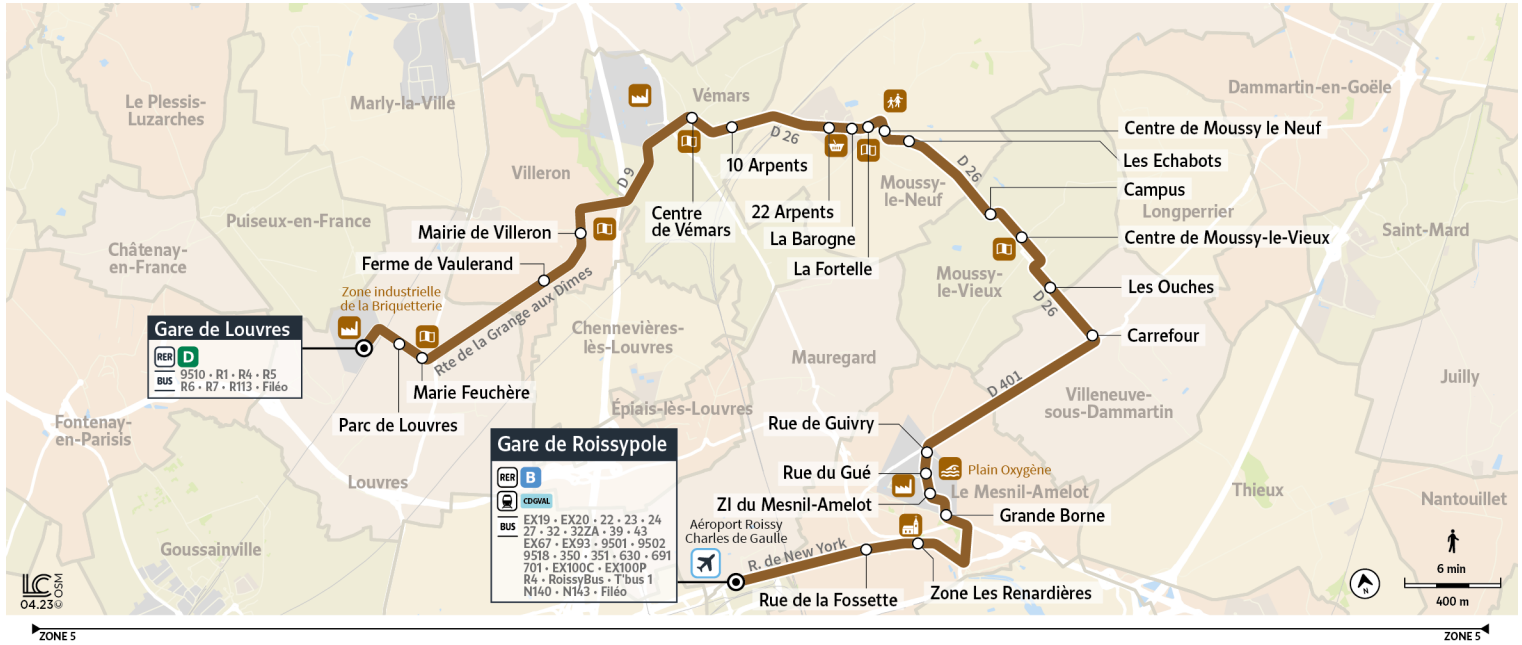

702

Direction : AÉROPORT CDG 1 - Gare de Roissy-pole

Horaires valables le vendredi 10 novembre 2023

		Samedi														
LOUVRES	Gare de Louvres	6:45	7:45	8:45	9:45	10:45	11:45	12:45	13:45	14:45	15:45	16:45	17:45	18:45	19:45	20:45
	Parc de Louvres	6:47	7:47	8:47	9:47	10:47	11:47	12:47	13:47	14:47	15:47	16:47	17:47	18:47	19:47	20:47
	Marie Feuchère	6:48	7:48	8:48	9:48	10:48	11:48	12:48	13:48	14:48	15:48	16:48	17:48	18:48	19:48	20:48
VILLERON	Ferme de Vaulerand	6:51	7:51	8:51	9:51	10:51	11:51	12:51	13:51	14:51	15:51	16:51	17:51	18:51	19:51	20:51
	Mairie de Villeron	6:52	7:52	8:52	9:52	10:52	11:52	12:52	13:52	14:52	15:52	16:52	17:52	18:52	19:52	20:52
VÉMARS	Centre de Vémars	6:56	7:56	8:56	9:56	10:56	11:56	12:56	13:56	14:56	15:56	16:56	17:56	18:56	19:56	20:56
	10 Arpents	6:57	7:57	8:57	9:57	10:57	11:57	12:57	13:57	14:57	15:57	16:57	17:57	18:57	19:57	20:57
MOUSSY-LE-NEUF	22 Arpents	6:59	7:59	8:59	9:59	10:59	11:59	12:59	13:59	14:59	15:59	16:59	17:59	18:59	19:59	20:59
	La Barogne	7:00	8:00	9:00	10:00	11:00	12:00	13:00	14:00	15:00	16:00	17:00	18:00	19:00	20:00	21:00
	La Fortelle	7:01	8:01	9:01	10:01	11:01	12:01	13:01	14:01	15:01	16:01	17:01	18:01	19:01	20:01	21:01
	Centre de Moussy-le-Neuf	7:06	8:06	9:06	10:06	11:06	12:06	13:06	14:06	15:06	16:06	17:06	18:06	19:06	20:06	21:06
	Les Échabots	7:08	8:08	9:08	10:08	11:08	12:08	13:08	14:08	15:08	16:08	17:08	18:08	19:08	20:08	21:08
MOUSSY-LE-VIEUX	Campus	7:10	8:10	9:10	10:10	11:10	12:10	13:10	14:10	15:10	16:10	17:10	18:10	19:10	20:10	21:10
	Centre de Moussy-le-Vieux	7:13	8:13	9:13	10:13	11:12	12:12	13:12	14:12	15:12	16:12	17:12	18:12	19:12	20:12	21:12
	Les Ouches	7:14	8:14	9:14	10:14	11:13	12:13	13:13	14:13	15:13	16:13	17:13	18:13	19:13	20:13	21:13
VILLENEUVE-SOUS-DAMMARTIN	Carrefour	7:16	8:16	9:16	10:16	11:15	12:15	13:15	14:15	15:15	16:15	17:15	18:15	19:15	20:15	21:15
LE MESNIL-AMELOT	Rue de Guivry	7:19	8:19	9:19	10:19	11:18	12:18	13:18	14:18	15:18	16:18	17:18	18:18	19:18	20:18	21:18
	Rue du Gué	7:20	8:20	9:20	10:20	11:19	12:19	13:19	14:19	15:19	16:19	17:19	18:19	19:19	20:19	21:19
	Z.I. du Mesnil-Amelot	7:20	8:20	9:20	10:20	11:19	12:19	13:19	14:19	15:19	16:19	17:19	18:19	19:19	20:19	21:19
	Grande Borne	7:22	8:22	9:22	10:22	11:21	12:21	13:21	14:21	15:21	16:21	17:21	18:21	19:21	20:21	21:21
AÉROPORT PARIS CH. DE GAULLE	Zone Les Renardières	7:25	8:25	9:25	10:25	11:24	12:24	13:24	14:24	15:24	16:24	17:24	18:24	19:24	20:24	21:24
	Rue de la Fossette	7:28	8:28	9:28	10:28	11:27	12:27	13:27	14:27	15:27	16:27	17:27	18:27	19:27	20:27	21:27
	Gare de Roissy-pole	7:33	8:33	9:33	10:33	11:32	12:32	13:32	14:32	15:32	16:32	17:32	18:32	19:32	20:32	21:32

Bon à savoir

- → Pas de service les dimanches et jours fériés.
- → Ces horaires sont donnés à titre indicatif et sont soumis aux aléas de circulation.