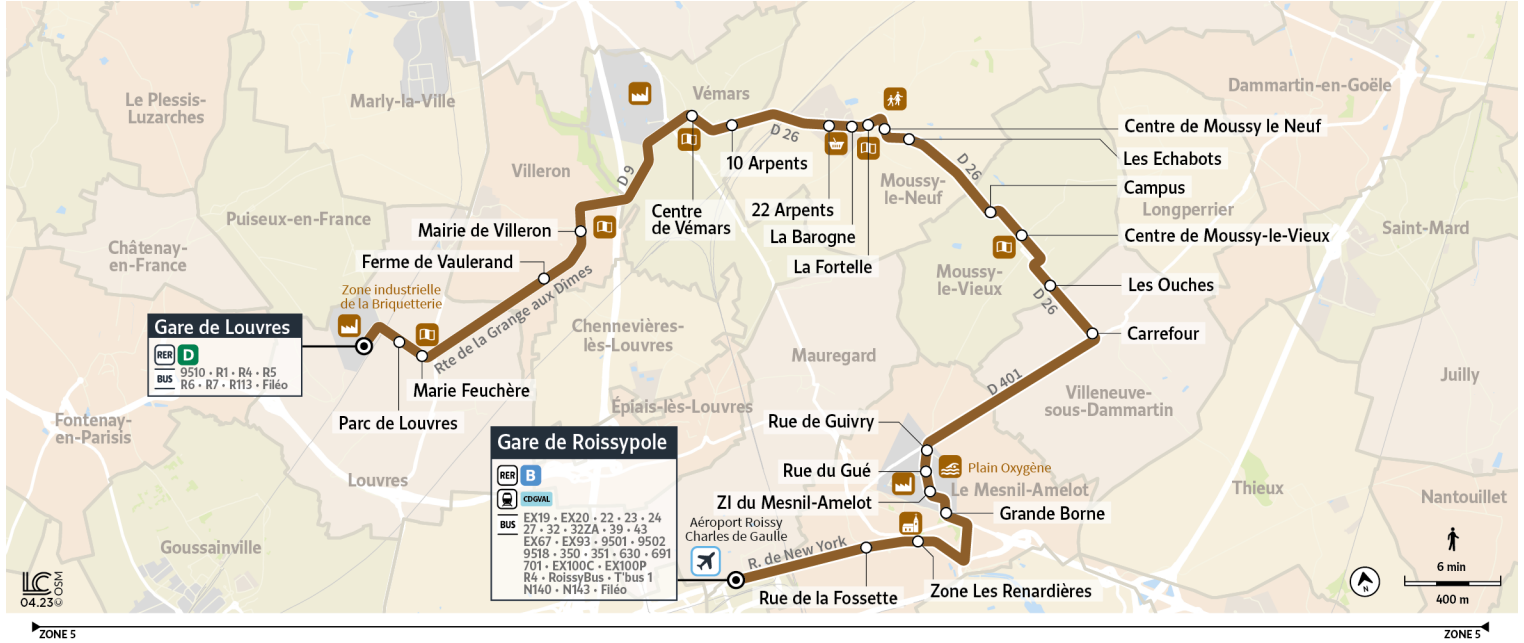

702

Direction : Gare de Louvres

Horaires valables le vendredi 10 novembre 2023

		Du lundi au vendredi															
AÉROPORT PARIS CH. DE GAULLE	Gare de Roissy	10:07	10:37	11:07	11:37	12:07	12:37	13:07	13:37	14:07	14:37	15:07	15:37	16:07	16:25	16:45	
	Rue de la Fossette	10:13	10:43	11:13	11:43	12:13	12:43	13:13	13:43	14:13	14:43	15:13	15:43	16:13	16:31	16:51	
	Zone Les Renardières	10:15	10:45	11:15	11:45	12:15	12:45	13:15	13:45	14:15	14:45	15:15	15:45	16:15	16:33	16:53	
LE MESNIL-AMELOT	Grande Borne	10:19	10:49	11:19	11:49	12:19	12:49	13:19	13:49	14:19	14:49	15:19	15:49	16:19	16:37	16:57	
	Z.I. du Mesnil-Amelot	10:20	10:50	11:20	11:50	12:20	12:50	13:20	13:50	14:20	14:50	15:20	15:50	16:20	16:38	16:58	
	Rue du Gué	10:21	10:51	11:21	11:51	12:21	12:51	13:21	13:51	14:21	14:51	15:21	15:51	16:21	16:39	16:59	
	Rue de Guivry	10:22	10:52	11:22	11:52	12:22	12:52	13:22	13:52	14:22	14:52	15:22	15:52	16:22	16:40	17:00	
VILLENEUVE-SOUS-DAMMARTIN	Carrefour	10:25	10:55	11:25	11:55	12:25	12:55	13:25	13:55	14:25	14:55	15:25	15:55	16:25	16:43	17:03	
MOUSSY-LE-VIEUX	Les Ouches	10:27	10:57	11:27	11:57	12:27	12:57	13:27	13:57	14:27	14:57	15:27	15:57	16:27	16:45	17:05	
	Centre de Moussy-le-Vieux	10:28	10:58	11:28	11:58	12:28	12:58	13:28	13:58	14:28	14:58	15:28	15:58	16:28	16:46	17:06	
	Campus	10:29	10:59	11:29	11:59	12:29	12:59	13:29	13:59	14:29	14:59	15:29	15:59	16:29	16:48	17:08	
MOUSSY-LE-NEUF	Les Échabots	10:32	11:02	11:32	12:02	12:32	13:02	13:32	14:02	14:32	15:02	15:32	16:02	16:32	16:51	17:11	
	Centre de Moussy-le-Neuf	10:33	11:03	11:33	12:03	12:33	13:03	13:33	14:03	14:33	15:03	15:33	16:03	16:33	16:52	17:12	
	La Fortelle	10:38	11:08	11:38	12:08	12:38	13:08	13:38	14:08	14:38	15:08	15:38	16:08	16:38	16:57	17:17	
	La Barogne	10:39	11:09	11:39	12:09	12:39	13:09	13:39	14:09	14:39	15:09	15:39	16:09	16:39	16:58	17:18	
	22 Arpents	10:41	11:11	11:41	12:11	12:41	13:11	13:41	14:11	14:41	15:11	15:41	16:11	16:41	17:00	17:20	
VÉMARS	10 Arpents	10:44	11:14	11:44	12:14	12:44	13:14	13:44	14:14	14:44	15:14	15:44	16:14	16:44	17:03	17:23	
	Centre de Vémars	10:45	11:16	11:46	12:16	12:46	13:16	13:46	14:16	14:46	15:16	15:46	16:16	16:46	17:05	17:25	
VILLERON	Mairie de Villeron	10:50	11:20	11:50	12:20	12:50	13:20	13:50	14:20	14:50	15:20	15:50	16:20	16:50	17:09	17:29	
	Ferme de Vaulerand	10:51	11:22	11:52	12:22	12:52	13:22	13:52	14:22	14:52	15:22	15:52	16:22	16:52	17:11	17:31	
LOUVRES	Marie Feuchère	10:55	11:25	11:55	12:25	12:55	13:25	13:55	14:25	14:55	15:25	15:55	16:25	16:55	17:14	17:34	
	Parc de Louvres	10:56	11:26	11:56	12:26	12:56	13:26	13:56	14:26	14:56	15:26	15:56	16:26	16:56	17:16	17:36	
	Gare de Louvres	10:59	11:29	11:59	12:29	12:59	13:29	13:59	14:29	14:59	15:29	15:59	16:30	17:00	17:19	17:39	

Bon à savoir

- → Pas de service les dimanches et jours fériés.
- → Ces horaires sont donnés à titre indicatif et sont soumis aux aléas de circulation.