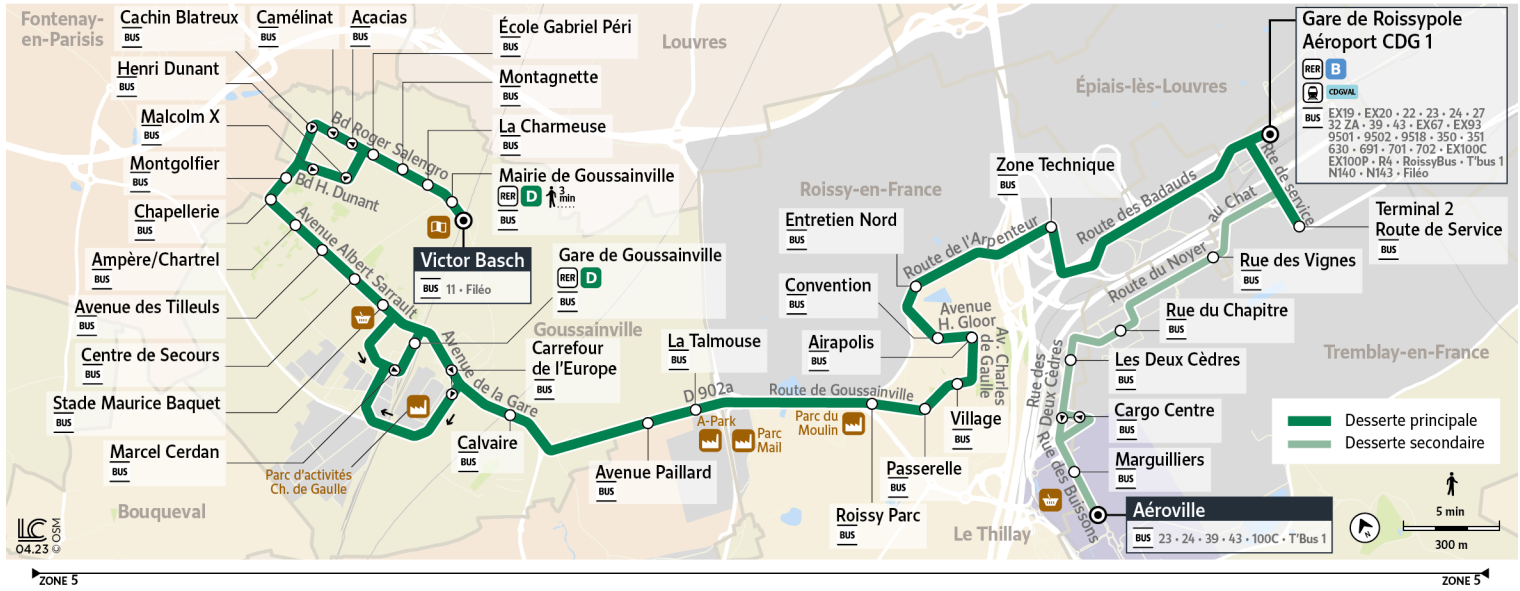

Horaires valables à partir du 28 août 2023