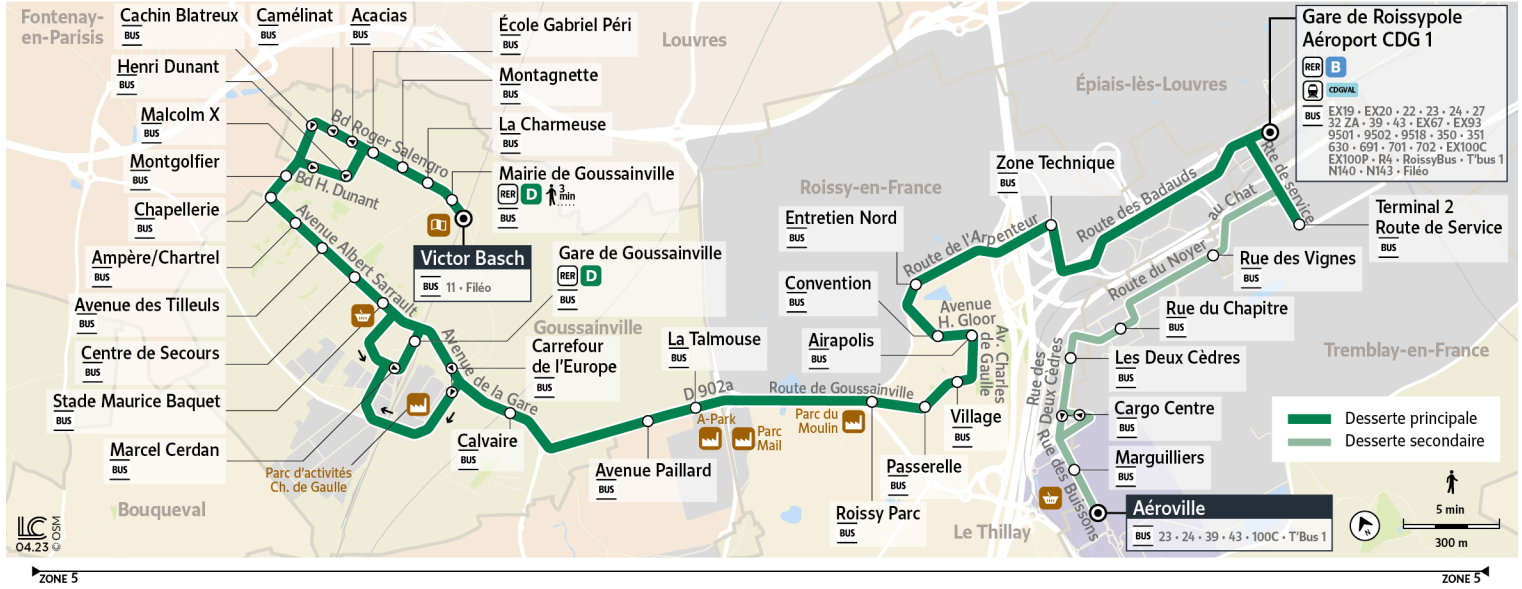

32

Direction : GOUSSAINVILLE - Victor Basch

Horaires valables à partir du 28 août 2023

		Samedi			
AÉROPORT PARIS CH. DE GAULLE	Aéroville-Centre Commercial	20:07	20:37	21:07	21:37
	Marguilliers	20:08	20:38	21:08	21:38
	Cargo Centre	20:09	20:39	21:09	21:39
	Les Deux Cèdres	20:10	20:40	21:10	21:40
	Rue du Chapitre	20:11	20:41	21:11	21:41
	Rue des Vignes	20:13	20:43	21:13	21:43
	Gare de Roissypole	20:18	20:48	21:18	21:48
	Terminal 2-Route de Service	20:15	20:45	21:15	21:45
	Gare de Roissypole	|	|	|	|
	Zone Technique	20:23	20:53	21:23	21:53
Entretien nord	20:26	20:56	21:26	21:56	
ROISSY-EN-FRANCE	Convention	20:27	20:57	21:27	21:57
	Airapolis	20:28	20:58	21:28	21:58
	Village	20:29	20:59	21:29	21:59
	Passerelle	20:30	21:00	21:30	22:00
	Roissy Parc	20:31	21:01	21:31	22:01
LE THILLAY	La talmouse	20:33	21:03	21:33	22:03
GOUSSAINVILLE	Calvaire	20:38	21:08	21:38	22:08
	Carrefour de l'Europe	20:39	21:09	21:39	22:09
	Marcel Cerdan	20:41	21:11	21:41	22:11
	Gare de Goussainville	20:42	21:12	21:42	22:12
	Stade Maurice Baquet	20:44	21:14	21:44	22:14
	Centre de Secours	20:45	21:15	21:45	22:15
	Avenue des Tilleuls	20:46	21:16	21:46	22:16
	Ampère - Chartrel	20:47	21:17	21:47	22:17
	Chapellerie	20:48	21:18	21:48	22:18
	Montgolfier	20:49	21:19	21:49	22:19
	Malcolm X	20:50	21:20	21:50	22:20
	Henri Dunant	20:52	21:22	21:52	22:22
	École Gabriel Péri	20:54	21:24	21:54	22:24
	Les Montagnettes	20:55	21:25	21:55	22:25
	La Charmeuse	20:56	21:26	21:56	22:26
Mairie de Goussainville	20:57	21:27	21:57	22:27	
Victor Basch	20:58	21:28	21:58	22:28	

Bon à savoir

→ Ces horaires sont donnés à titre indicatif et sont soumis aux aléas de circulation.