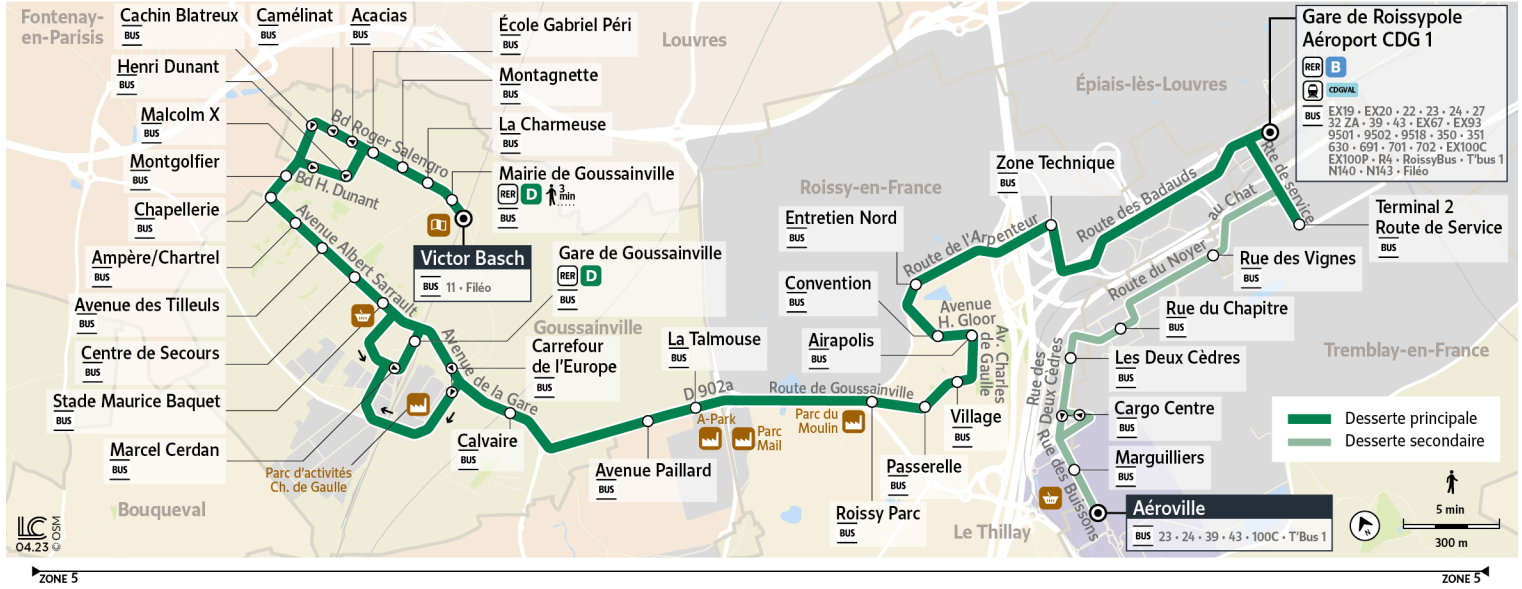

Horaires valables à partir du 28 août 2023