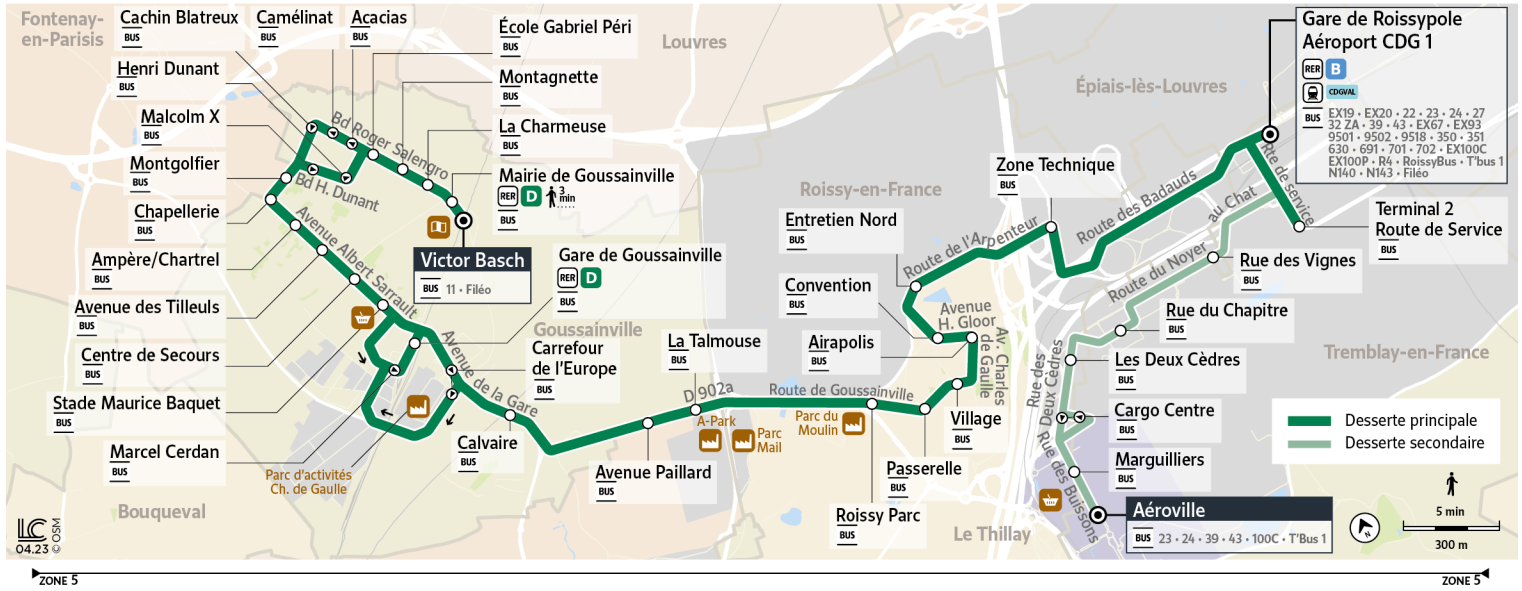

32

Direction : GOUSSAINVILLE - Victor Basch

Horaires valables à partir du 28 août 2023

		Du lundi au vendredi							
AÉROPORT PARIS CH. DE GAULLE	Gare de Roissy-Pole	18:00	18:30	19:00	19:30	20:00	20:30	21:00	21:30
	Terminal 2-Route de Service	18:03	18:33	19:03	19:33	20:03	20:33	21:03	21:33
	Gare de Roissy-Pole	|	|	|	|	|	|	|	|
	Zone Technique	18:12	18:42	19:12	19:42	20:12	20:42	21:12	21:42
	Entretien nord	18:15	18:45	19:15	19:45	20:15	20:45	21:15	21:45
ROSSY-EN-FRANCE	Convention	18:17	18:47	19:17	19:47	20:17	20:47	21:17	21:47
	Airapolis	18:17	18:47	19:17	19:47	20:17	20:47	21:17	21:47
	Village	18:19	18:49	19:19	19:49	20:19	20:49	21:19	21:49
	Passerelle	18:20	18:50	19:20	19:50	20:20	20:50	21:20	21:50
	Roissy Parc	18:21	18:51	19:21	19:51	20:21	20:51	21:21	21:51
LE THILLAY	La talmouse	18:26	18:54	19:24	19:54	20:24	20:54	21:24	21:54
	Avenue Paillard	18:29	18:56	19:26	19:56	20:26	20:56	21:26	21:56
GOUSSAINVILLE	Calvaire	18:34	18:59	19:29	19:59	20:29	20:59	21:29	21:59
	Carrefour de l'Europe	18:36	19:01	19:31	20:01	20:31	21:01	21:31	22:01
	Marcel Cerdan	18:38	19:03	19:33	20:03	20:33	21:03	21:33	22:03
	Gare de Goussainville	18:39	19:04	19:34	20:04	20:34	21:04	21:34	22:04
	Stade Maurice Baquet	18:41	19:06	19:36	20:06	20:36	21:06	21:36	22:06
	Centre de Secours	18:42	19:07	19:37	20:07	20:37	21:07	21:37	22:07
	Avenue des Tilleuls	18:44	19:09	19:39	20:08	20:38	21:08	21:38	22:08
	Ampère - Chartrel	18:45	19:10	19:40	20:09	20:39	21:09	21:39	22:09
	Chapellerie	18:46	19:11	19:41	20:10	20:40	21:10	21:40	22:10
	Montgolfier	18:47	19:12	19:42	20:11	20:41	21:11	21:41	22:11
	Malcolm X	18:48	19:13	19:43	20:12	20:42	21:12	21:42	22:12
	Henri Dunant	18:49	19:14	19:44	20:13	20:43	21:13	21:43	22:13
	École Gabriel Péri	18:51	19:16	19:46	20:15	20:45	21:15	21:44	22:14
	Les Montagnettes	18:52	19:17	19:47	20:16	20:46	21:16	21:45	22:15
	La Charmeuse	18:53	19:18	19:48	20:17	20:47	21:17	21:46	22:16
Mairie de Goussainville	18:54	19:18	19:48	20:17	20:47	21:17	21:46	22:16	
Victor Basch	18:55	19:19	19:49	20:18	20:48	21:18	21:47	22:17	

Bon à savoir

→ Ces horaires sont donnés à titre indicatif et sont soumis aux aléas de circulation.