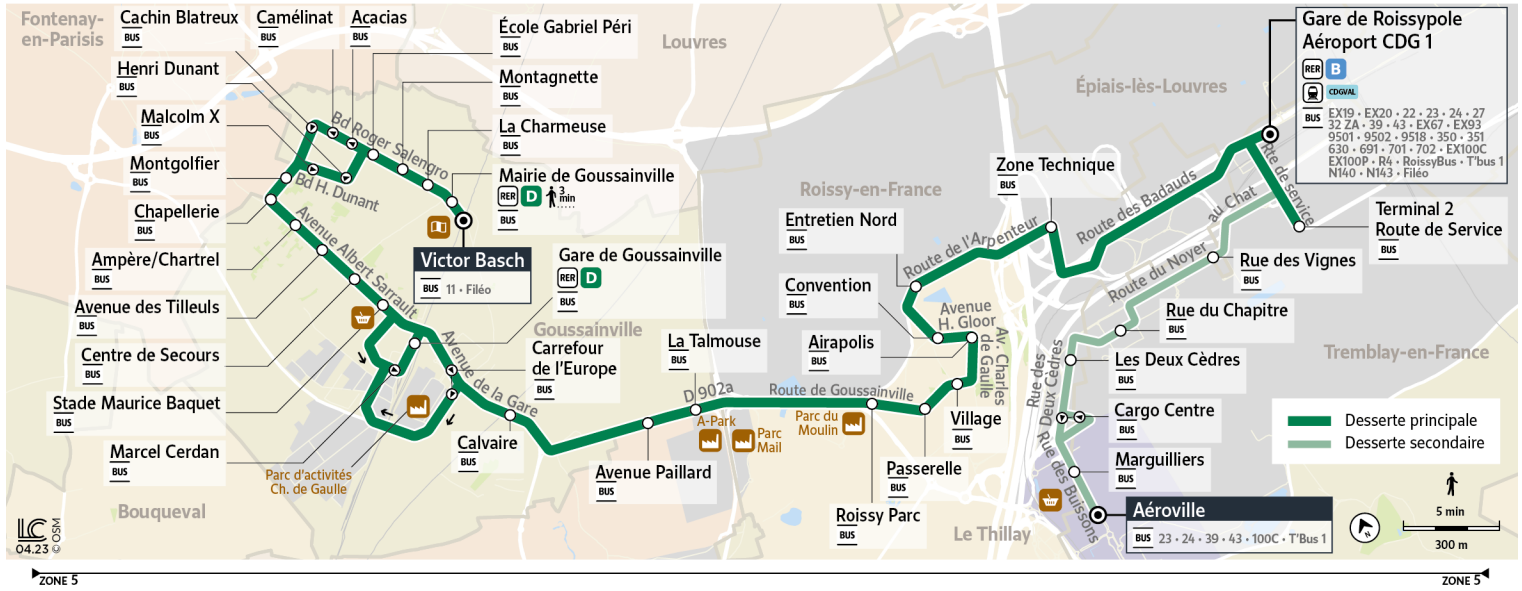

Horaires valables à partir du 28 août 2023