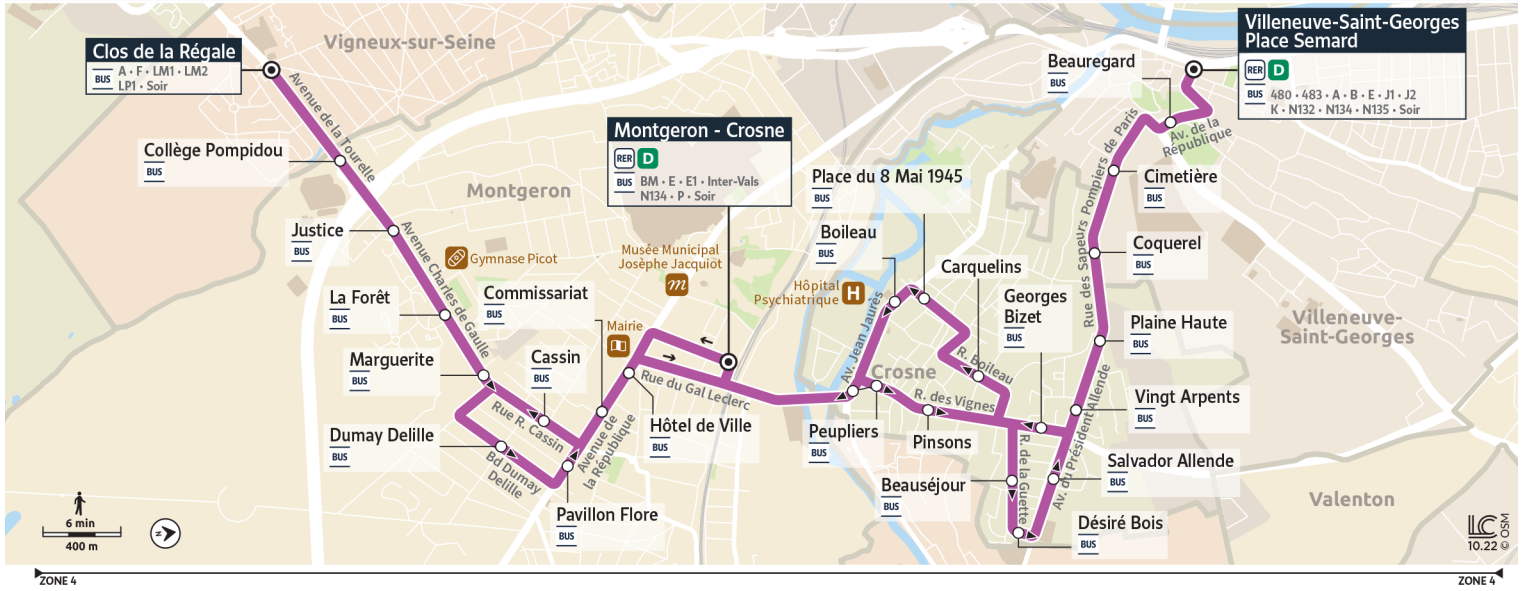

Horaires valables à compter du 24 juillet 2023

		Samedi			
VIGNEUX-SUR-SEINE	Clos de la Régale	18:32	19:02	19:32	|
MONTGERON	La Forêt	18:40	19:10	19:40	|
	Pavillon Flore	18:47	19:17	19:47	|
	Gare de Montgeron Crosne	18:53	19:23	19:53	20:23
CROSNE	Peupliers	18:56	19:26	19:56	20:26
	Desiré Bois	19:01	19:31	20:01	20:31
	Vingtt Arpents	19:04	19:34	20:04	20:34
VILLENEUVE-SAINT-GEORGES	Cimetière	19:09	19:39	20:09	20:39
	Gare de Villeneuve Place Semard	19:12	19:42	20:12	20:42