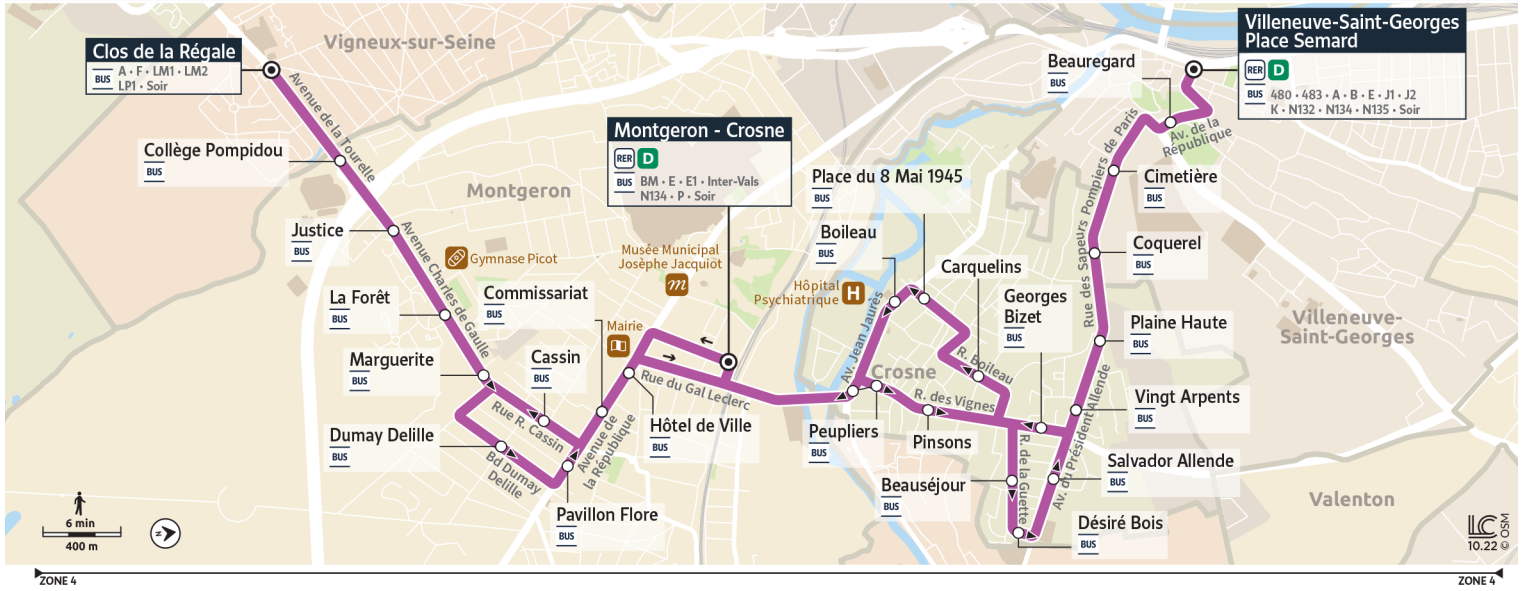

Horaires valables à compter du 24 juillet 2023

		Du lundi au vendredi												
VILLENEUVE-SAINT-GEORGES	Gare de Villeneuve Place Semard	11:19	11:49	12:19	12:49	13:19	13:49	14:19	14:49	15:19	15:49	16:19	16:33	16:48
	Cimetière	11:21	11:51	12:21	12:51	13:21	13:51	14:21	14:51	15:21	15:51	16:21	16:35	16:50
CROSNE	Vingt Arpents	11:24	11:54	12:24	12:54	13:24	13:54	14:24	14:54	15:24	15:54	16:24	16:38	16:53
	Georges Bizet	11:25	11:55	12:25	12:55	13:25	13:55	14:25	14:55	15:25	15:55	16:25	16:39	16:54
	Boileau	11:30	11:59	12:30	12:59	13:30	13:59	14:30	14:59	15:30	15:59	16:30	16:43	16:59
	Peupliers	11:32	12:01	12:32	13:01	13:32	14:01	14:32	15:01	15:32	16:01	16:32	16:45	17:01
MONTGERON	Gare de Montgeron Crosne	11:35	12:04	12:35	13:04	13:35	14:04	14:35	15:04	15:35	16:04	16:35	16:48	17:04
	La Forêt	11:48		12:48		13:48		14:48		15:48		16:48		17:17
VIGNEUX-SUR-SEINE	Clos de la Régale	11:56		12:56		13:56		14:56		15:56		16:56		17:25