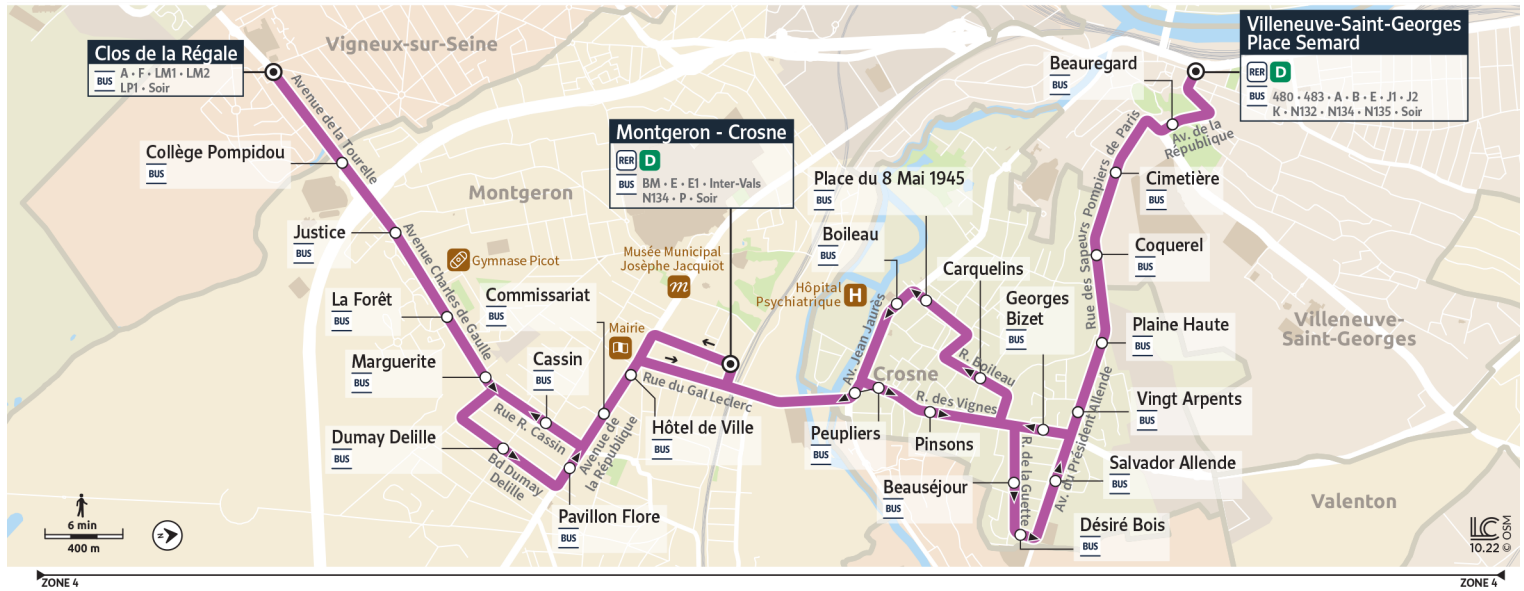

Horaires valables à compter du 24 juillet 2023

		Dimanche									
VILLENEUVE-SAINT-GEORGES	Gare de Villeneuve Place Semard	8:51	9:51	10:51	11:51	12:51	13:51	14:51	15:51	16:51	17:51
	Cimetière	8:54	9:54	10:54	11:54	12:54	13:54	14:54	15:54	16:54	17:54
CROSNE	Vingt Arpents	8:59	9:59	10:59	11:59	12:59	13:59	14:59	15:59	16:59	17:59
	Georges Bizet	9:00	10:00	11:00	12:00	13:00	14:00	15:00	16:00	17:00	18:00
	Boileau	9:05	10:05	11:05	12:05	13:05	14:05	15:05	16:05	17:05	18:05
	Peupliers	9:07	10:07	11:07	12:07	13:07	14:07	15:07	16:07	17:07	18:07
MONTGERON	Gare de Montgeron Crosne	9:10	10:10	11:10	12:10	13:10	14:10	15:10	16:10	17:10	18:10
	La Forêt	9:23	10:23	11:23	12:23	13:23	14:23	15:23	16:23	17:23	18:23
VIGNEUX-SUR-SEINE	Clos de la Régale	9:31	10:31	11:31	12:31	13:31	14:31	15:31	16:31	17:31	18:31