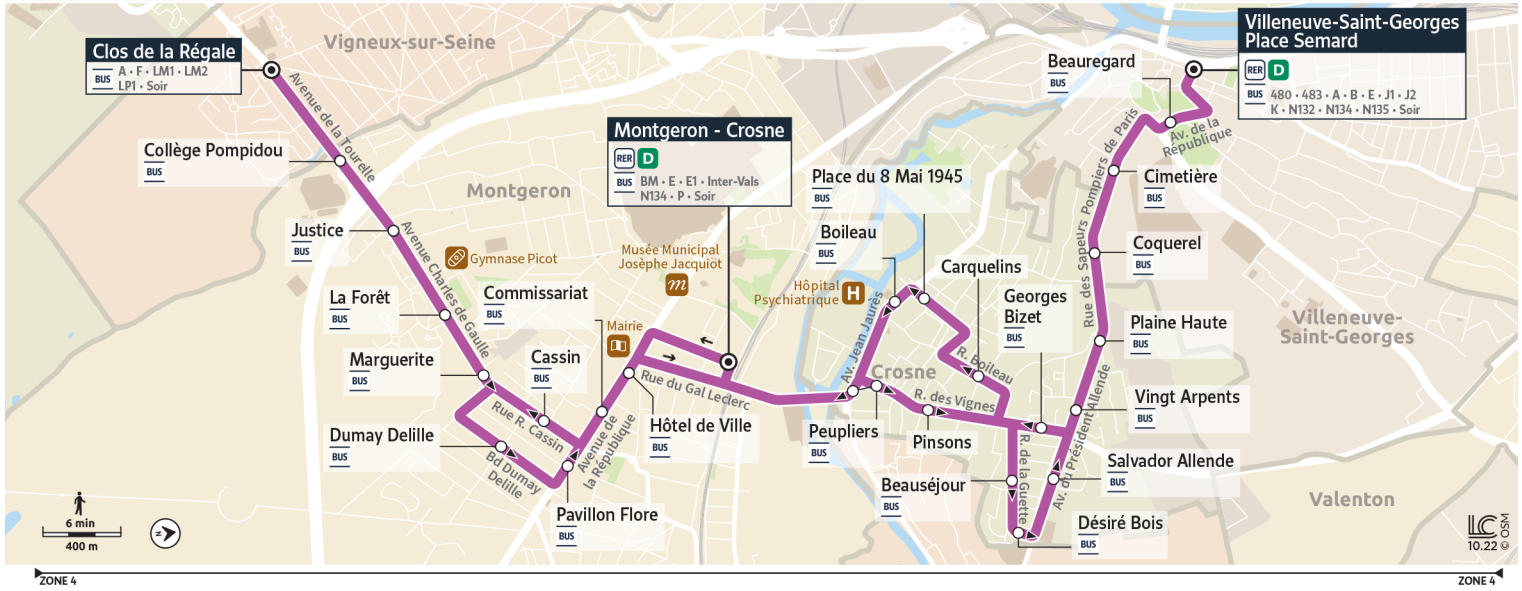

Horaires valables à compter du 24 juillet 2023

		Du lundi au vendredi											
VILLENEUVE-SAINT-GEORGES	Gare de Villeneuve Place Semard	17:03	17:18	17:33	17:48	18:03	18:18	18:33	18:48	19:18	19:48	20:18	20:48
	Cimetière	17:05	17:20	17:35	17:50	18:05	18:20	18:35	18:50	19:20	19:50	20:20	20:50
CROSNE	Vingt Arpents	17:08	17:24	17:38	17:54	18:08	18:24	18:38	18:54	19:23	19:53	20:23	20:53
	Georges Bizet	17:09	17:25	17:39	17:55	18:09	18:25	18:39	18:55	19:24	19:54	20:24	20:54
	Boileau	17:13	17:30	17:43	18:00	18:13	18:30	18:43	19:00	19:29	19:59	20:29	20:59
	Peupliers	17:15	17:32	17:45	18:02	18:15	18:32	18:45	19:02	19:31	20:01	20:31	21:01
MONTGERON	Gare de Montgeron Crosne	17:18	17:35	17:48	18:05	18:18	18:35	18:48	19:05	19:34	20:04	20:34	21:04
	La Forêt	|	17:48	|	18:18	|	18:48	|	19:18	19:47	20:17	20:47	21:17
VIGNEUX-SUR-SEINE	Clos de la Régale	|	17:56	|	18:26	|	18:56	|	19:26	19:55	20:25	20:55	21:25