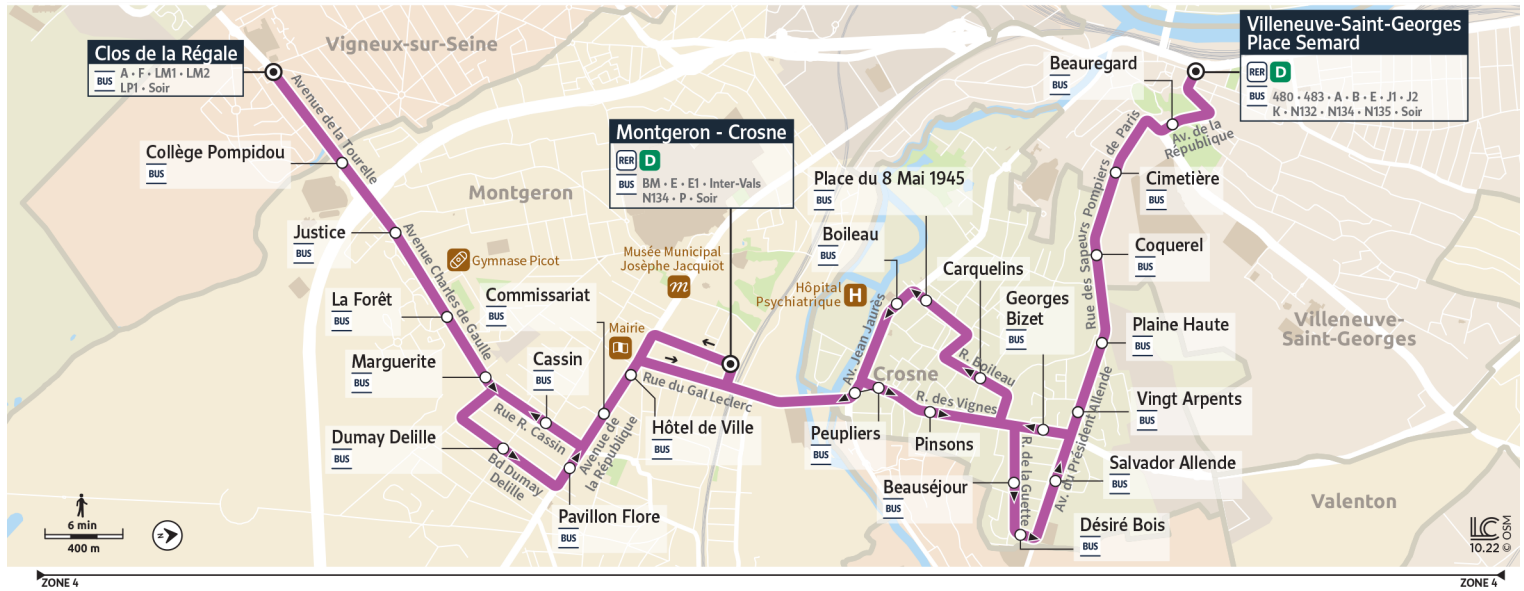

Horaires valables à compter du 24 juillet 2023

		Du lundi au vendredi												
VIGNEUX-SUR-SEINE	Clos de la Régale	6:17		6:47		7:17		7:47		8:17			9:17	
MONTGERON	La Forêt	6:25		6:55		7:25		7:55		8:25			9:25	
	Pavillon Flore	6:32		7:02		7:32		8:02		8:32			9:32	
	Gare de Montgeron Crosne	5:53	6:38	6:23	7:08	6:53	7:38	7:23	8:08	7:53	8:38	8:23	9:08	9:38
CROSNE	Peupliers	5:56	6:41	6:26	7:11	6:56	7:41	7:26	8:11	7:56	8:41	8:26	9:11	9:41
	Désiré Bois	6:01	6:46	6:31	7:16	7:01	7:46	7:31	8:16	8:01	8:46	8:31	9:16	9:46
	Vingtt Arpents	6:04	6:49	6:34	7:19	7:04	7:49	7:34	8:19	8:04	8:49	8:34	9:19	9:49
VILLENEUVE-SAINT-GEORGES	Cimetière	6:09	6:54	6:39	7:24	7:09	7:54	7:39	8:24	8:09	8:54	8:39	9:24	9:54
	Gare de Villeneuve Place Semard	6:12	6:57	6:42	7:27	7:12	7:57	7:42	8:27	8:12	8:57	8:42	9:27	9:57

Horaires valables à compter du 24 juillet 2023

		Du lundi au vendredi												
VIGNEUX-SUR-SEINE	Clos de la Régale	10:17	11:17	12:17	13:17	14:17	15:17							
MONTGERON	La Forêt	10:25	11:25	12:25	13:25	14:25	15:25							
	Pavillon Flore	10:32	11:32	12:32	13:32	14:32	15:32							
	Gare de Montgeron Crosne	10:08	10:38	11:08	11:38	12:08	12:38	13:08	13:38	14:08	14:38	15:08	15:38	16:08
CROSNE	Peupliers	10:11	10:41	11:11	11:41	12:11	12:41	13:11	13:41	14:11	14:41	15:11	15:41	16:11
	Désiré Bois	10:16	10:46	11:16	11:46	12:16	12:46	13:16	13:46	14:16	14:46	15:16	15:46	16:16
	Vingtt Arpents	10:19	10:49	11:19	11:49	12:19	12:49	13:19	13:49	14:19	14:49	15:19	15:49	16:19
VILLENEUVE-SAINT-GEORGES	Cimetière	10:24	10:54	11:24	11:54	12:24	12:54	13:24	13:54	14:24	14:54	15:24	15:54	16:24
	Gare de Villeneuve Place Semard	10:27	10:57	11:27	11:57	12:27	12:57	13:27	13:57	14:27	14:57	15:27	15:57	16:27