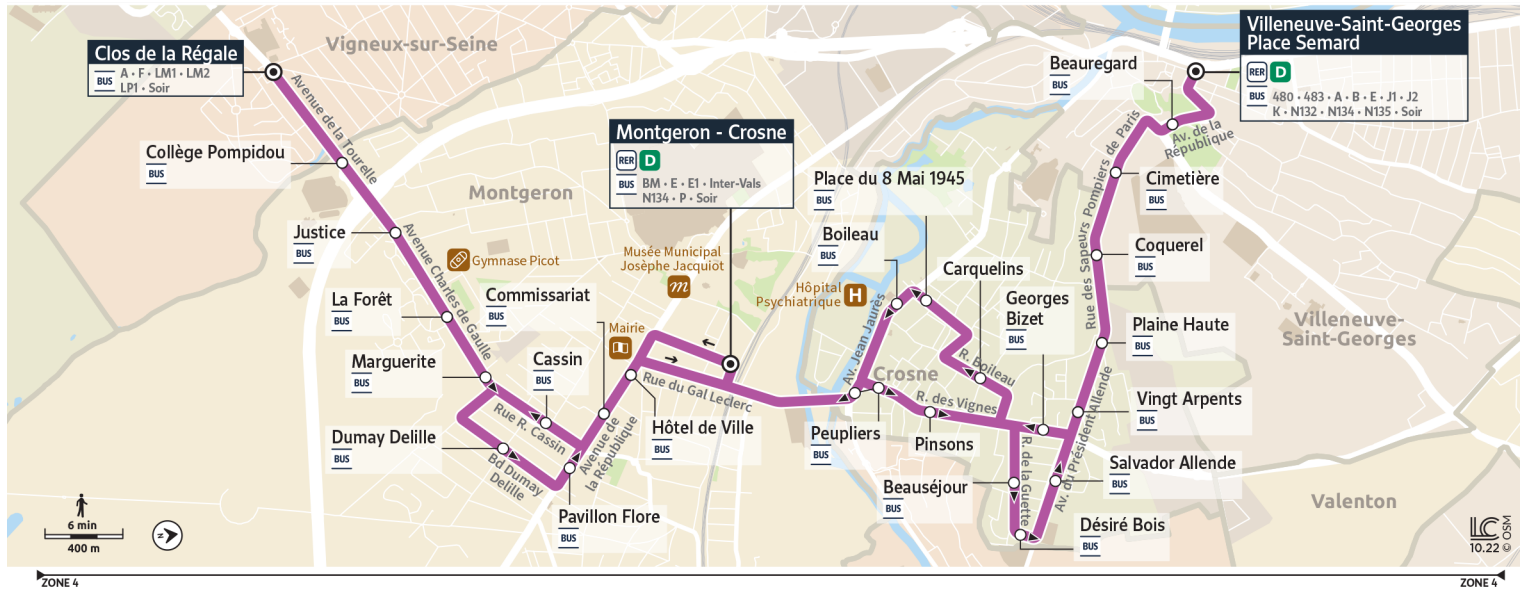

Horaires valables à compter du 24 juillet 2023

		Dimanche									
VIGNEUX-SUR-SEINE	Clos de la Régale	8:49	9:49	10:49	11:49	12:49	13:49	14:49	15:49	16:49	17:49
MONTGERON	La Forêt	8:57	9:57	10:57	11:57	12:57	13:57	14:57	15:57	16:57	17:57
	Pavillon Flore	9:04	10:04	11:04	12:04	13:04	14:04	15:04	16:04	17:04	18:04
	Gare de Montgeron Crosne	9:10	10:10	11:10	12:10	13:10	14:10	15:10	16:10	17:10	18:10
CROSNE	Peupliers	9:13	10:13	11:13	12:13	13:13	14:13	15:13	16:13	17:13	18:13
	Désiré Bois	9:18	10:18	11:18	12:18	13:18	14:18	15:18	16:18	17:18	18:18
	Vingt Arpents	9:21	10:21	11:21	12:21	13:21	14:21	15:21	16:21	17:21	18:21
VILLENEUVE-SAINT-GEORGES	Cimetière	9:26	10:26	11:26	12:26	13:26	14:26	15:26	16:26	17:26	18:26
	Gare de Villeneuve Place Semard	9:29	10:29	11:29	12:29	13:29	14:29	15:29	16:29	17:29	18:29