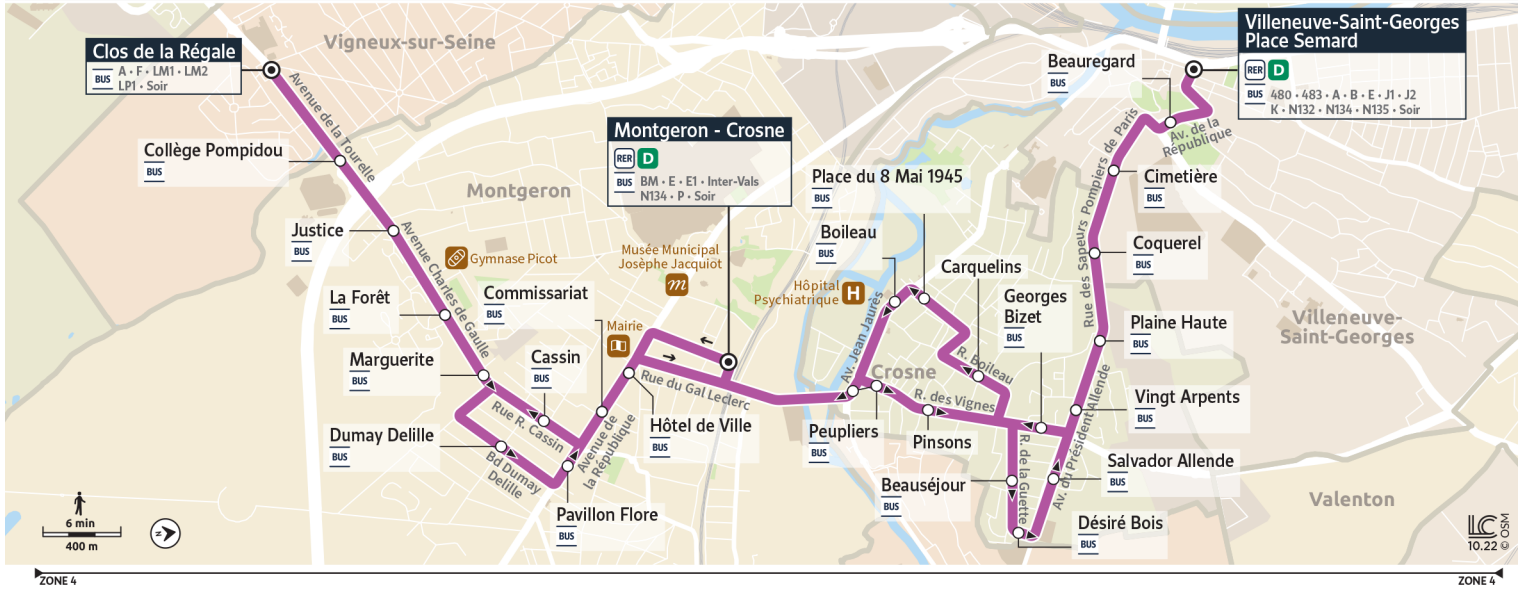

Horaires valables à compter du 24 juillet 2023

		Du lundi au vendredi													
VILLENEUVE-SAINT-GEORGES	Gare de Villeneuve Place Semard	6:19	6:49	7:04	7:19	7:34	7:49	8:04	8:19	8:49	9:19	9:49	10:19	10:49	
	Cimetière	6:21	6:51	7:06	7:21	7:36	7:51	8:06	8:21	8:51	9:21	9:51	10:21	10:51	
CROSNE	Vingt Arpents	6:24	6:54	7:09	7:24	7:39	7:54	8:09	8:24	8:54	9:24	9:54	10:24	10:54	
	Georges Bizet	6:25	6:55	7:10	7:25	7:40	7:55	8:10	8:25	8:55	9:25	9:55	10:25	10:55	
	Boileau	6:29	7:00	7:14	7:30	7:44	8:00	8:14	8:30	8:59	9:30	9:59	10:30	10:59	
	Peupliers	6:31	7:02	7:16	7:32	7:46	8:02	8:16	8:32	9:01	9:32	10:01	10:32	11:01	
MONTGERON	Gare de Montgeron Crosne	6:34	7:05	7:19	7:35	7:49	8:05	8:19	8:35	9:04	9:35	10:04	10:35	11:04	
	La Forêt	|	7:18	|	7:48	|	8:18	|	8:48	|	9:48	|	10:48	|	
VIGNEUX-SUR-SEINE	Clos de la Régale	|	7:26	|	7:56	|	8:26	|	8:56	|	9:56	|	10:56	|