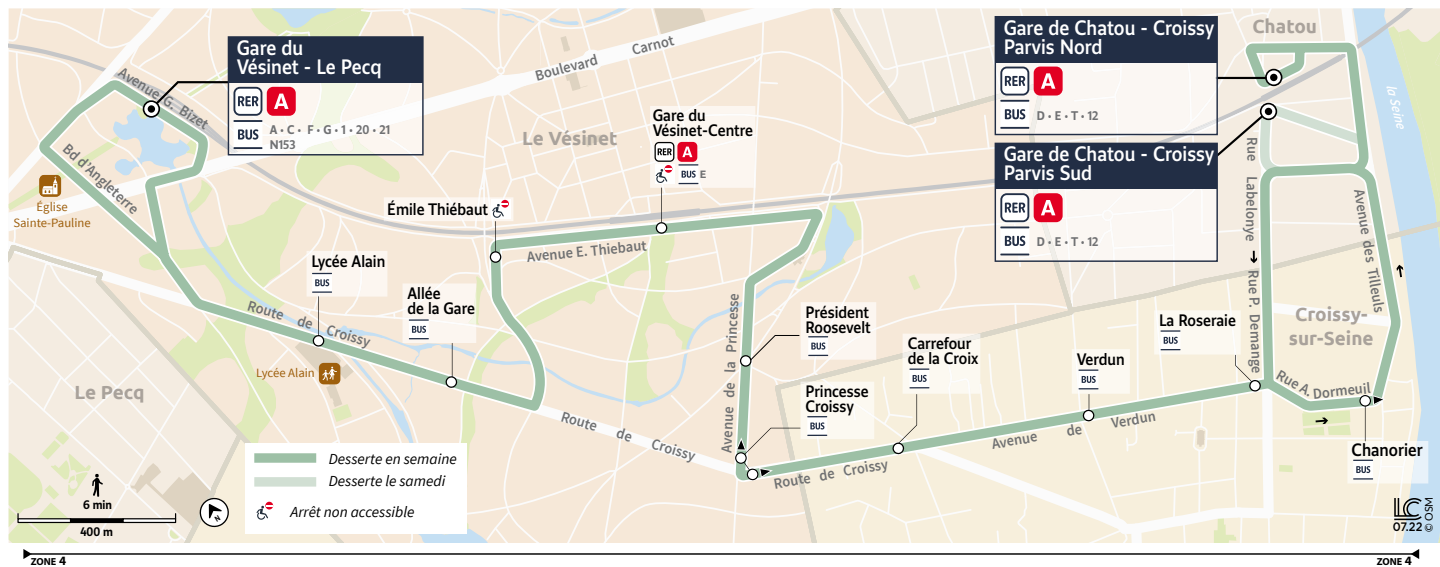

M

Gare de CHATOU - CROISSY → Gare du VÉSINET - LE PECQ

Horaires valables du 28 août au 24 décembre 2023 et du 8 janvier au 14 juillet 2024

		Du lundi au vendredi															
CHATOU	Gare de Chatou - Croissy (Parvis Nord)	6:59	7:35	8:00	8:40	9:00	11:35	12:10	12:40	16:17	16:52	17:22	17:57	18:27	19:00	19:30	
	CROISSY-SUR-SEINE	La Roseraie	7:08	7:44	8:09	8:49	9:09	11:43	12:18	12:48	16:25	17:00	17:30	18:05	18:35	19:08	19:38
		Verdun	7:09	7:45	8:10	8:50	9:10	11:44	12:19	12:49	16:26	17:01	17:31	18:06	18:36	19:09	19:39
		Carrefour de la Croix	7:11	7:47	8:12	8:52	9:12	11:46	12:21	12:51	16:28	17:03	17:33	18:08	18:38	19:11	19:41
LE VÉSINET	Princesse Croissy	7:13	7:49	8:14	8:54	9:14	11:47	12:22	12:52	16:29	17:04	17:34	18:09	18:39	19:12	19:42	
	Président Roosevelt	7:14	7:50	8:15	8:55	9:15	11:48	12:23	12:53	16:30	17:05	17:35	18:10	18:40	19:13	19:43	
	Gare du Vésinet Centre	7:17	7:53	8:18	8:58	9:18	11:51	12:26	12:56	16:33	17:08	17:38	18:13	18:43	19:16	19:46	
	Émile Thiébaud	7:18	7:54	8:19	8:59	9:19	11:52	12:27	12:57	16:34	17:09	17:39	18:14	18:44	19:17	19:47	
	Allée de la Gare	7:21	7:57	8:22	9:02	9:22	11:54	12:29	12:59	16:37	17:12	17:42	18:17	18:47	19:20	19:49	
	Lycée Alain	7:22	7:58	8:23	9:03	9:23	11:55	12:30	13:00	16:38	17:13	17:43	18:18	18:48	19:21	19:50	
	Gare du Vésinet - Le Pecq	7:26	8:02	8:27	9:07	9:27	11:58	12:33	13:03	16:42	17:17	17:47	18:22	18:52	19:25	19:54	