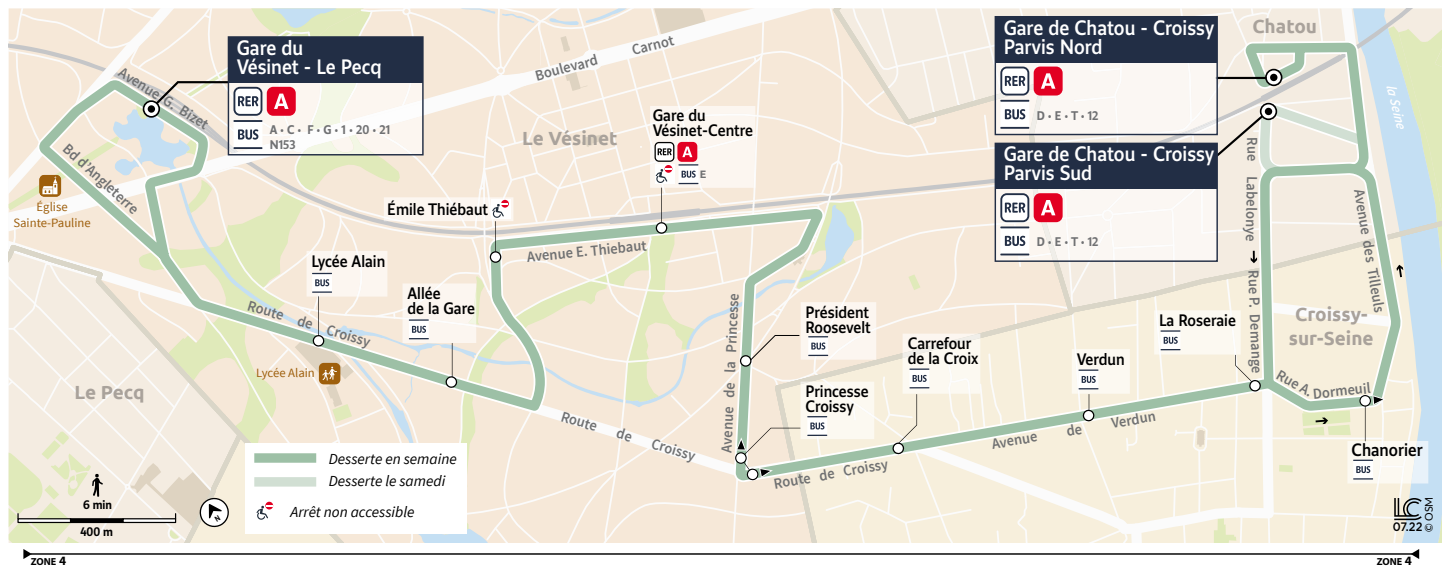

M

Gare du VÉSINET - LE PECQ → Gare de CHATOU - CROISSY

Horaires valables du 28 août au 24 décembre 2023 et du 8 janvier au 14 juillet 2024

		Du lundi au vendredi														
LE VÉSINET	Gare du Vésinet - Le Pecq	7:06	7:31	8:11	8:32	9:10	11:42	12:12	12:42	16:22	16:52	17:27	17:57	18:30	19:00	19:35
	Lycée Alain	7:09	7:34	8:14	8:35	9:13	11:44	12:14	12:44	16:26	16:56	17:31	18:01	18:34	19:04	19:39
	Allée de la Gare	7:10	7:35	8:15	8:36	9:14	11:45	12:15	12:45	16:27	16:57	17:32	18:02	18:35	19:05	19:40
	Émile Thiébaud	7:12	7:37	8:17	8:38	9:16	11:47	12:17	12:47	16:29	16:59	17:34	18:04	18:37	19:07	19:42
	Gare du Vésinet Centre	7:14	7:39	8:19	8:40	9:18	11:48	12:18	12:48	16:31	17:01	17:36	18:06	18:39	19:09	19:44
	Président Roosevelt	7:16	7:41	8:21	8:42	9:20	11:50	12:20	12:50	16:33	17:03	17:38	18:08	18:41	19:11	19:46
	Princesse Croissy	7:18	7:43	8:23	8:44	9:22	11:51	12:21	12:51	16:34	17:04	17:39	18:09	18:42	19:12	19:47
CROISSY-SUR-SEINE	Carrefour de la Croix	7:19	7:44	8:24	8:45	9:23	11:52	12:22	12:52	16:35	17:05	17:40	18:10	18:43	19:13	19:48
	Verdun	7:21	7:46	8:26	8:47	9:25	11:54	12:24	12:54	16:37	17:07	17:42	18:12	18:45	19:15	19:50
	La Roseraie	7:23	7:48	8:28	8:49	9:27	11:56	12:26	12:56	16:39	17:09	17:44	18:14	18:47	19:17	19:52
	Chanorier	7:25	7:50	8:30	8:51	9:29	11:58	12:28	12:58	16:41	17:11	17:46	18:16	18:49	19:19	19:54
CHATOU	Gare de Chatou - Croissy (Parvis Nord)	7:32	7:57	8:37	8:58	9:36	12:05	12:35	13:05	16:48	17:18	17:53	18:23	18:56	19:26	20:01