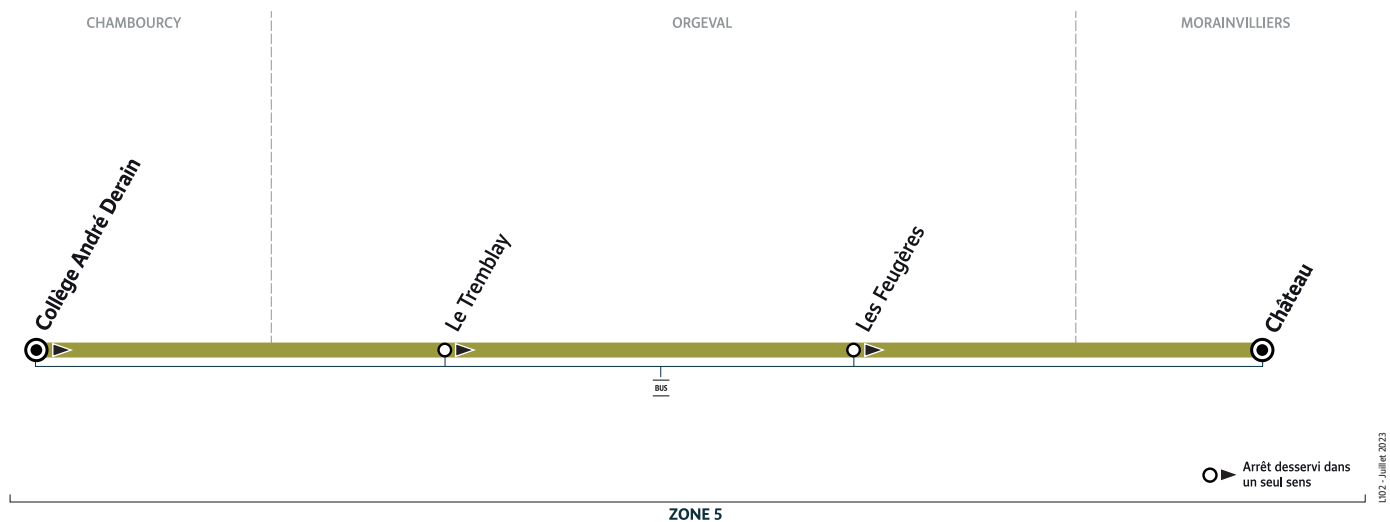

# L102

## CHAMBOURCY Collège André Derain → MORAINVILLIERS Château

Horaires valables du 6 novembre 2023 au 5 juillet 2024 en période scolaire

		Du lundi au vendredi		
CHAMBOURCY	Collège André Derain	12:30	16:15	17:05
ORGEVAL	Le Tremblay	12:48	16:33	17:23
	Les Feugères	12:51	16:36	17:26
MORAINVILLIERS	Château	12:53	16:38	17:28

 Circule le mercredi uniquement en période scolaire.

 Circule les lundis, mardis, jeudis et vendredis uniquement en période scolaire.