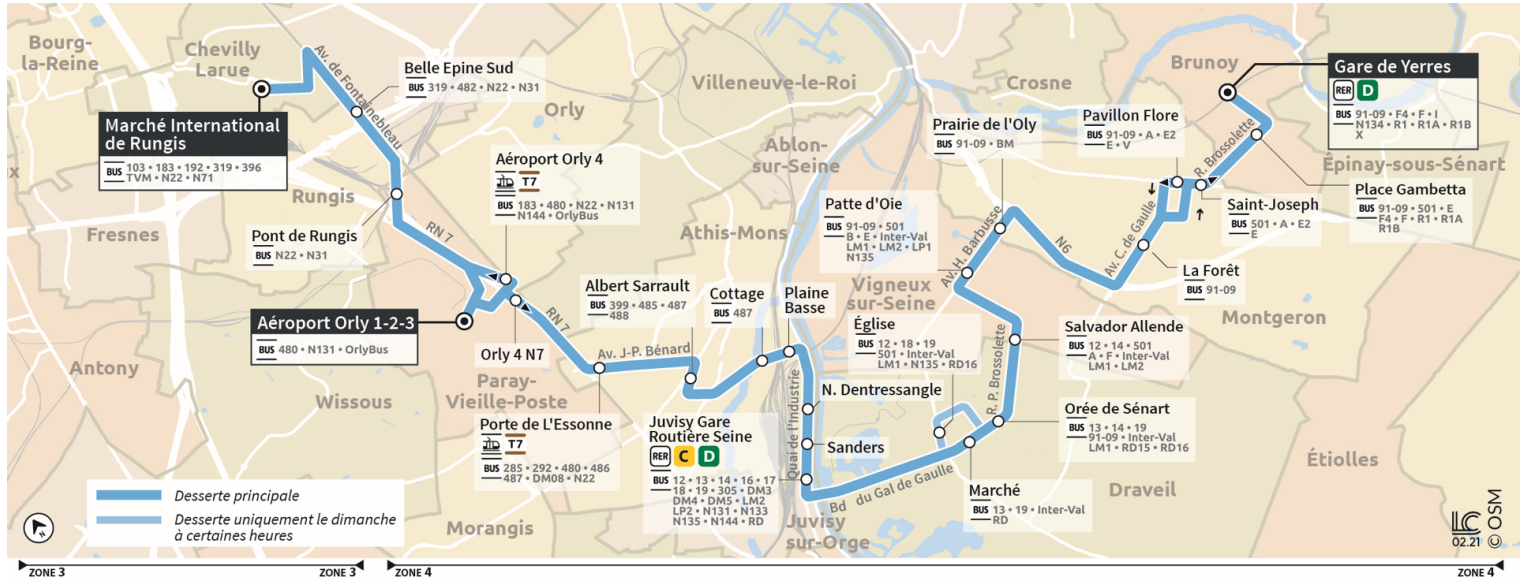

191.100

Direction : YERRES - Gare de Yerres

Horaires valables à compter du 24 juillet 2023

		Du lundi au vendredi												
CHEVILLY-LARUE	Marché International de Rungis	3:14	4:14		5:14		6:14		7:14		8:22		9:22	10:14
RUNGIS	Belle Epine Sud	3:16	4:16		5:16		6:17		7:17		8:25		9:25	10:17
PARAY-VIEILLE-POSTE	Aéroport Orly 1-2-3	3:22	4:22	4:53	5:22	5:53	6:23	6:56	7:24	7:56	8:32	9:04	9:32	10:24
	Aéroport Orly 4 - N7	3:25	4:25	4:56	5:25	5:56	6:26	6:59	7:27	7:59	8:35	9:07	9:35	10:27
ATHIS-MONS	Cottage	3:37	4:37	5:07	5:37	6:08	6:38	7:14	7:43	8:14	8:51	9:22	9:51	10:41
	N. Dentressangle	3:40	4:40	5:10	5:40	6:11	6:41	7:18	7:47	8:18	8:55	9:26	9:55	10:45
JUVISY-SUR-ORGE	Gare Routière Seine	3:43	4:43	5:12	5:43	6:14	6:44	7:21	7:50	8:21	8:58	9:29	9:58	10:48
DRAVEIL	Marché	3:49	4:49	5:17	5:49	6:19	6:48	7:28	7:57	8:29	9:05	9:37	10:05	10:55
	Orée de Sénart	3:51	4:51	5:19	5:51	6:21	6:50	7:30	8:00	8:32	9:08	9:40	10:07	10:58
	Eglise													
	Orée de Sénart													
MONTGERON	Prairie de l'Oly	4:01	5:01	5:29	6:01	6:31	7:00	7:43	8:12	8:44	9:20	9:52	10:18	11:09
	La Forêt	4:06	5:06	5:35	6:06	6:37	7:06	7:50	8:19	8:51	9:27	9:59	10:25	11:16
	Saint Joseph	4:09	5:09	5:38	6:09	6:40	7:10	7:54	8:23	8:55	9:31	10:03	10:29	11:20
YERRES	Gare de Yerres	4:16	5:16	5:45	6:16	6:47	7:17	8:03	8:31	9:04	9:39	10:12	10:37	11:28