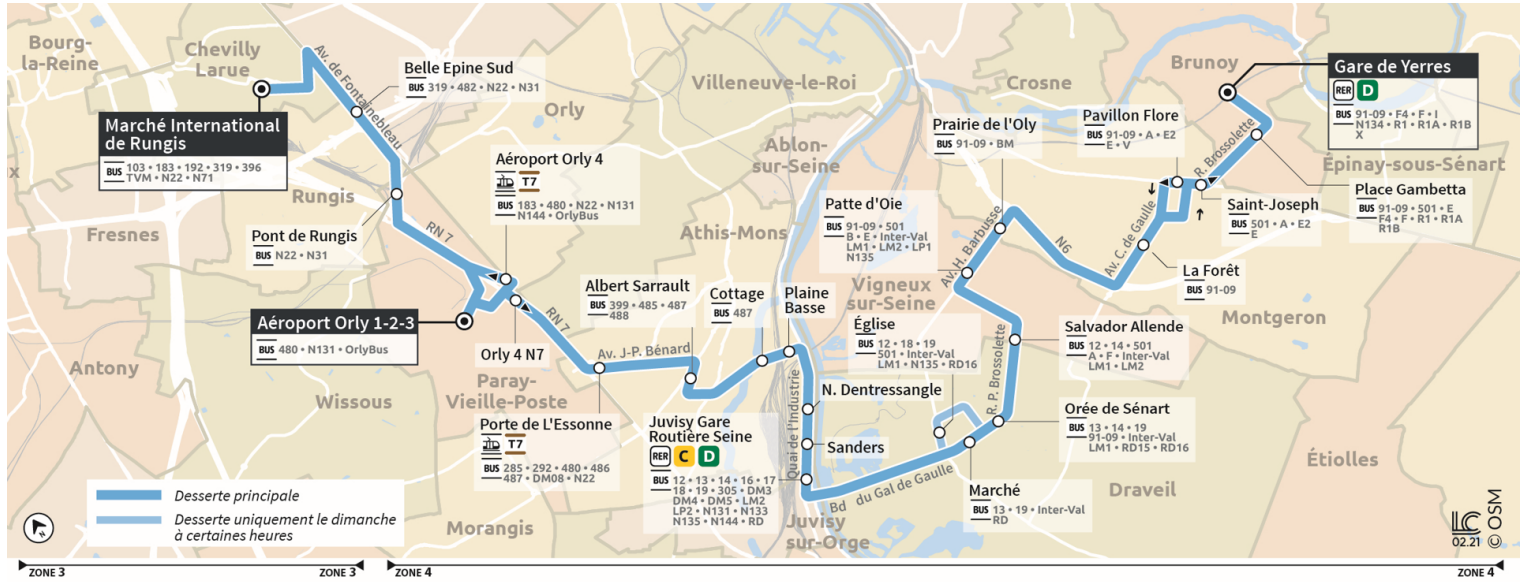

191.100

Direction : YERRES - Gare de Yerres

Horaires valables à compter du 24 juillet 2023

		Dimanche							
CHEVILLY-LARUE	Marché International de Rungis	|	|	|	|	|	|	|	|
RUNGIS	Belle Epine Sud	|	|	|	|	|	|	|	|
PARAY-VIEILLE-POSTE	Aéroport Orly 1-2-3	16:23	17:23	18:23	19:23	20:23	21:23	22:23	23:23
	Aéroport Orly 4 - N7	16:26	17:26	18:26	19:26	20:26	21:26	22:26	23:26
ATHIS-MONS	Cottage	16:37	17:37	18:37	19:37	20:37	21:37	22:37	23:37
	N. Dentressangle	16:41	17:41	18:41	19:41	20:41	21:41	22:41	23:41
JUVISY-SUR-ORGE	Gare Routière Seine	16:43	17:43	18:43	19:43	20:43	21:43	22:43	23:43
DRAVEIL	Marché	16:47	17:47	18:47	19:47	20:47	21:47	22:47	23:47
	Orée de Sénart	16:49	17:49	18:49	19:49	20:49	21:49	22:49	23:49
	Eglise	|	|	|	|	|	|	|	|
	Orée de Sénart	|	|	|	|	|	|	|	|
MONTGERON	Prairie de l'Oly	17:01	18:01	19:01	20:01	21:01	22:01	23:01	0:01
	La Forêt	17:06	18:06	19:06	20:06	21:06	22:06	23:06	0:06
	Saint Joseph	17:09	18:09	19:09	20:09	21:09	22:09	23:09	0:09
YERRES	Gare de Yerres	17:16	18:16	19:16	20:16	21:16	22:16	23:16	0:16