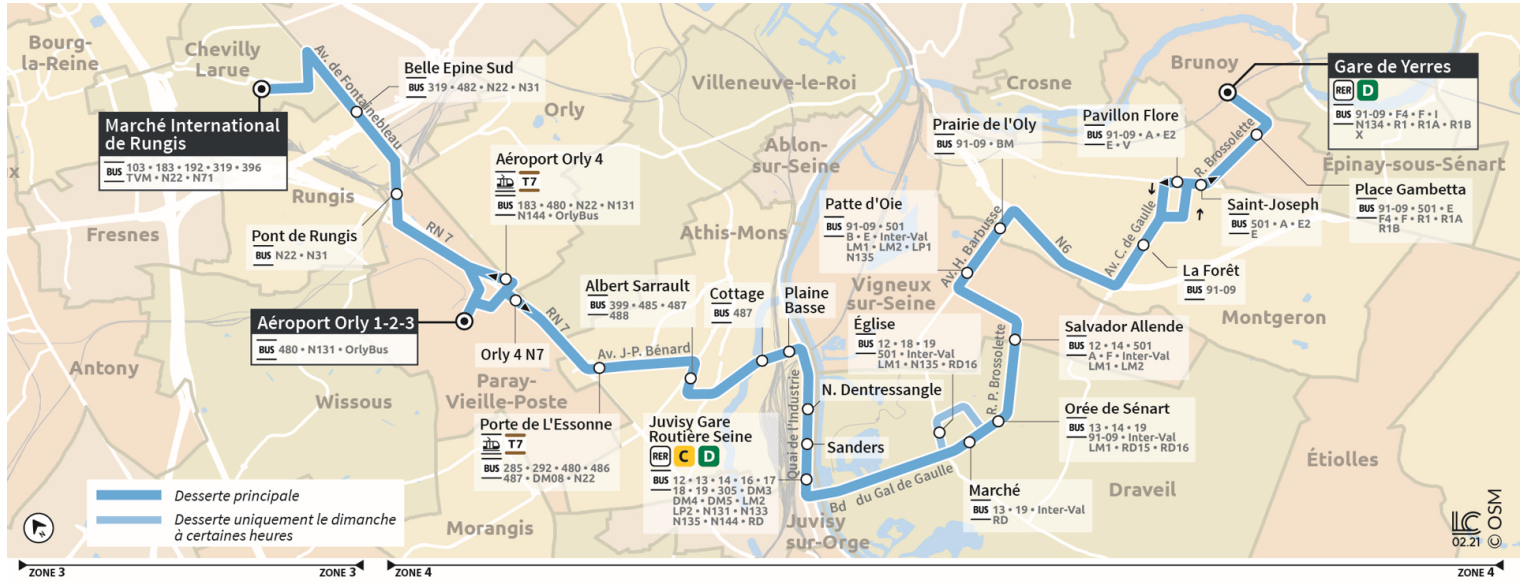

191.100

Direction :
CHEVILLY-LARUE - Marché International de Rungis

Horaires valables à compter du 24 juillet 2023

		Samedi										
YERRES	Gare de Yerres	14:48	15:48	16:48	17:48	18:48	19:48	20:48	21:48	22:48	23:48	0:42
MONTGERON	Pavillon Flore	14:56	15:56	16:56	17:56	18:56	19:56	20:56	21:55	22:55	23:55	0:49
	La Forêt	14:59	15:59	16:59	17:59	18:59	19:59	20:59	21:58	22:58	23:58	0:52
	Prairie de l'Oly	15:06	16:06	17:06	18:06	19:06	20:06	21:06	22:05	23:05	0:05	0:59
DRAVEIL	Orée de Sénart	15:15	16:15	17:15	18:15	19:15	20:15	21:15	22:13	23:13	0:13	1:07
	Marché	15:17	16:17	17:17	18:17	19:17	20:17	21:17	22:15	23:15	0:15	1:09
	Eglise	|	|	|	|	|	|	|	|	|	|	|
JUVISY-SUR-ORGE	Gare Routière Seine	15:24	16:24	17:24	18:24	19:24	20:24	21:24	22:22	23:22	0:22	1:16
ATHIS-MONS	N. Dentressangle	15:27	16:27	17:27	18:27	19:27	20:27	21:27	22:24	23:24	0:24	1:18
	Cottage	15:30	16:30	17:30	18:30	19:30	20:30	21:30	22:27	23:27	0:27	1:21
PARAY-VIEILLE-POSTE	Aéroport Orly 1-2-3	15:44	16:44	17:44	18:44	19:44	20:44	21:44	22:40	23:40	0:40	1:34
	Aéroport Orly 4	15:48	16:48	17:48	18:48	19:48	20:48	21:48	22:43	23:43	0:43	1:37
THIAIS	Belle Epine Sud	15:55	16:55	17:55	18:55	19:55	20:55	|	|	|	|	1:44
CHEVILLY-LARUE	Marché International de Rungis	15:58	16:58	17:58	18:58	19:58	20:58	|	|	|	|	1:47