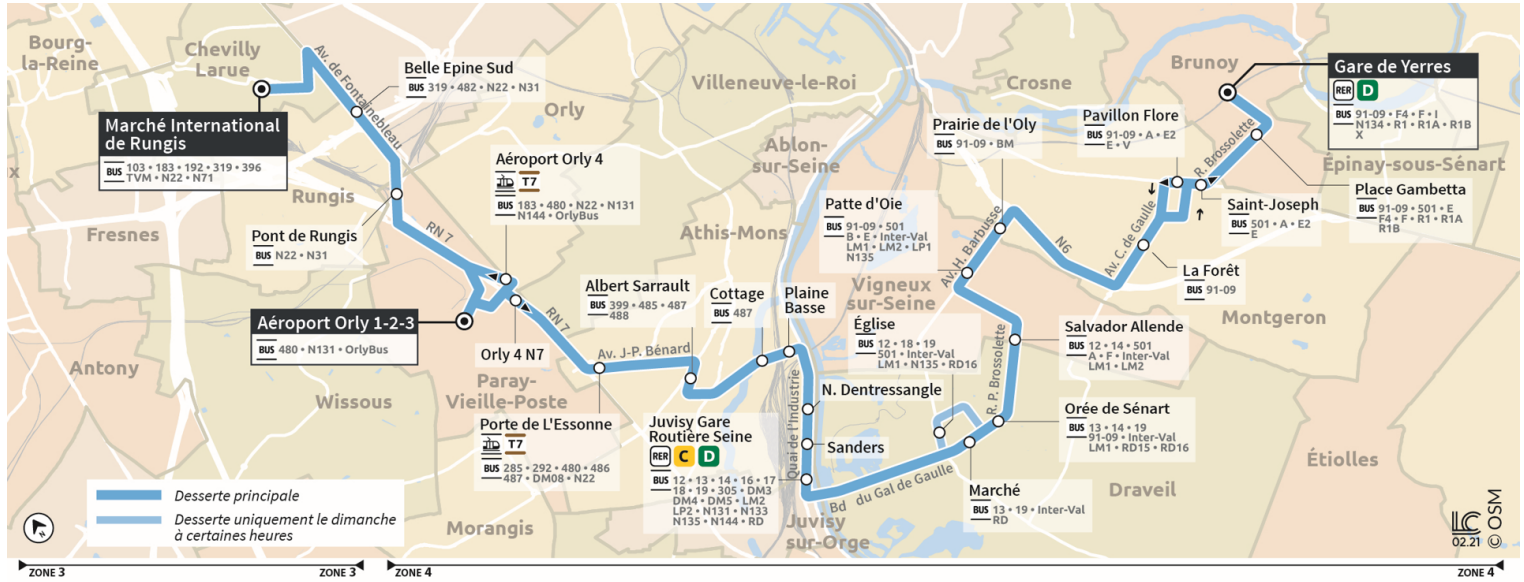

191.100

Direction :
CHEVILLY-LARUE - Marché International de Rungis

Horaires valables à compter du 24 juillet 2023

		Du lundi au vendredi						
YERRES	Gare de Yerres	19:18	19:48	20:48	21:48	22:48	23:48	0:42
MONTGERON	Pavillon Flore	19:26	19:55	20:55	21:55	22:55	23:55	0:49
	La Forêt	19:29	19:57	20:57	21:57	22:57	23:57	0:51
	Prairie de l'Oly	19:36	20:03	21:03	22:03	23:03	0:03	0:57
DRAVEIL	Orée de Sénart	19:47	20:15	21:15	22:15	23:14	0:14	1:08
	Marché	19:49	20:17	21:17	22:17	23:16	0:16	1:10
	Eglise	|	|	|	|	|	|	|
JUVISY-SUR-ORGE	Gare Routière Seine	19:55	20:22	21:22	22:22	23:21	0:21	1:15
ATHIS-MONS	N. Dentressangle	19:58	20:24	21:25	22:24	23:23	0:23	1:17
	Cottage	20:01	20:28	21:28	22:27	23:26	0:26	1:20
PARAY-VIEILLE-POSTE	Aéroport Orly 1-2-3	20:16	20:41	21:42	22:40	23:39	0:39	1:33
	Aéroport Orly 4	20:20	20:45	21:47	22:45	23:44	0:44	1:38
THIAIS	Belle Epine Sud	|	20:50	21:51	22:49	23:48	0:48	1:42
CHEVILLY-LARUE	Marché International de Rungis	|	20:52	21:53	22:51	23:50	0:50	1:44