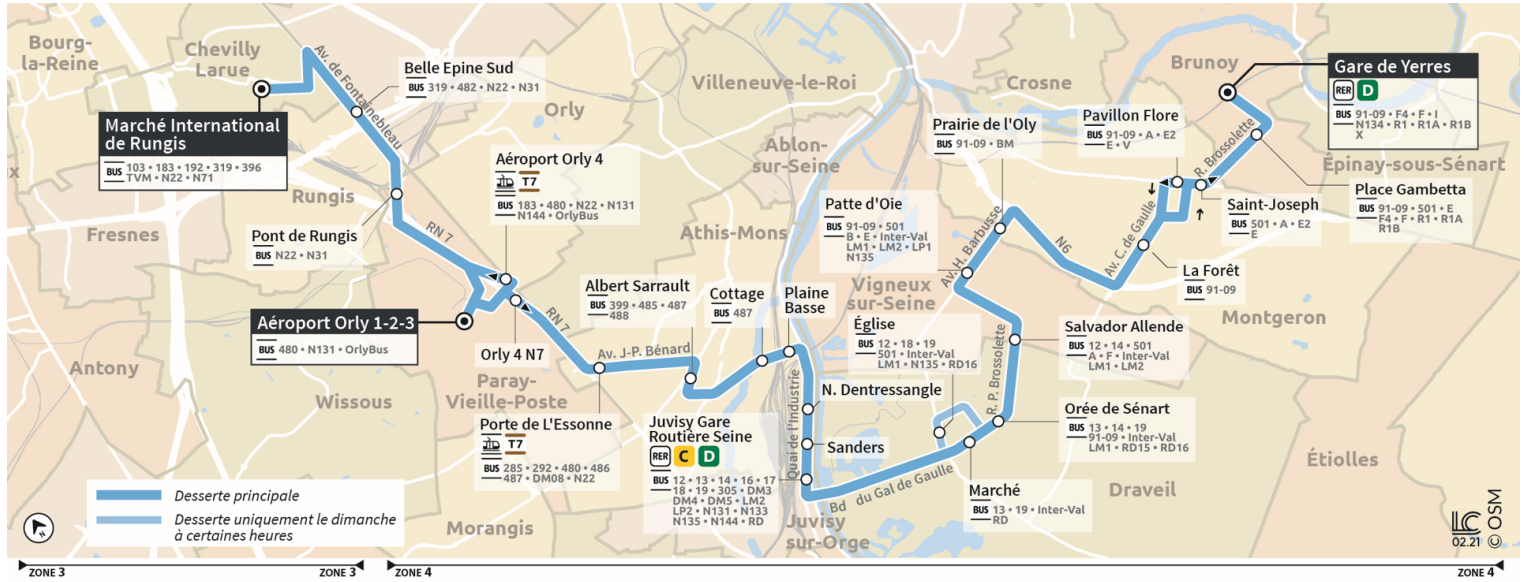

191.100

Direction :
CHEVILLY-LARUE - Marché International de Rungis

Horaires valables à compter du 24 juillet 2023

		Samedi												
YERRES	Gare de Yerres	1:42	2:42	3:42	4:42	5:48	6:48	7:48	8:48	9:48	10:48	11:48	12:48	13:48
MONTGERON	Pavillon Flore	1:49	2:49	3:49	4:49	5:55	6:56	7:56	8:56	9:56	10:56	11:56	12:56	13:56
	La Forêt	1:52	2:52	3:52	4:52	5:58	6:59	7:59	8:59	9:59	10:59	11:59	12:59	13:59
	Prairie de l'Oly	1:59	2:59	3:59	4:59	6:05	7:06	8:06	9:06	10:06	11:06	12:06	13:06	14:06
DRAVEIL	Orée de Sénart	2:07	3:07	4:07	5:07	6:13	7:15	8:15	9:15	10:15	11:15	12:15	13:15	14:15
	Marché	2:09	3:09	4:09	5:09	6:15	7:17	8:17	9:17	10:17	11:17	12:17	13:17	14:17
	Eglise	|	|	|	|	|	|	|	|	|	|	|	|	|
JUVISY-SUR-ORGE	Gare Routière Seine	2:16	3:16	4:16	5:16	6:22	7:24	8:24	9:24	10:24	11:24	12:24	13:24	14:24
ATHIS-MONS	N. Dentressangle	2:18	3:18	4:18	5:18	6:24	7:27	8:27	9:27	10:27	11:27	12:27	13:27	14:27
	Cottage	2:21	3:21	4:21	5:21	6:27	7:30	8:30	9:30	10:30	11:30	12:30	13:30	14:30
PARAY-VIEILLE-POSTE	Aéroport Orly 1-2-3	2:34	3:34	4:34	5:34	6:40	7:44	8:44	9:44	10:44	11:44	12:44	13:44	14:44
	Aéroport Orly 4	2:37	3:37	4:37	5:37	6:43	7:48	8:48	9:48	10:48	11:48	12:48	13:48	14:48
THIAIS	Belle Epine Sud	2:44	3:44	4:44	5:44	6:50	7:55	8:55	9:55	10:55	11:55	12:55	13:55	14:55
CHEVILLY-LARUE	Marché International de Rungis	2:47	3:47	4:47	5:47	6:53	7:58	8:58	9:58	10:58	11:58	12:58	13:58	14:58