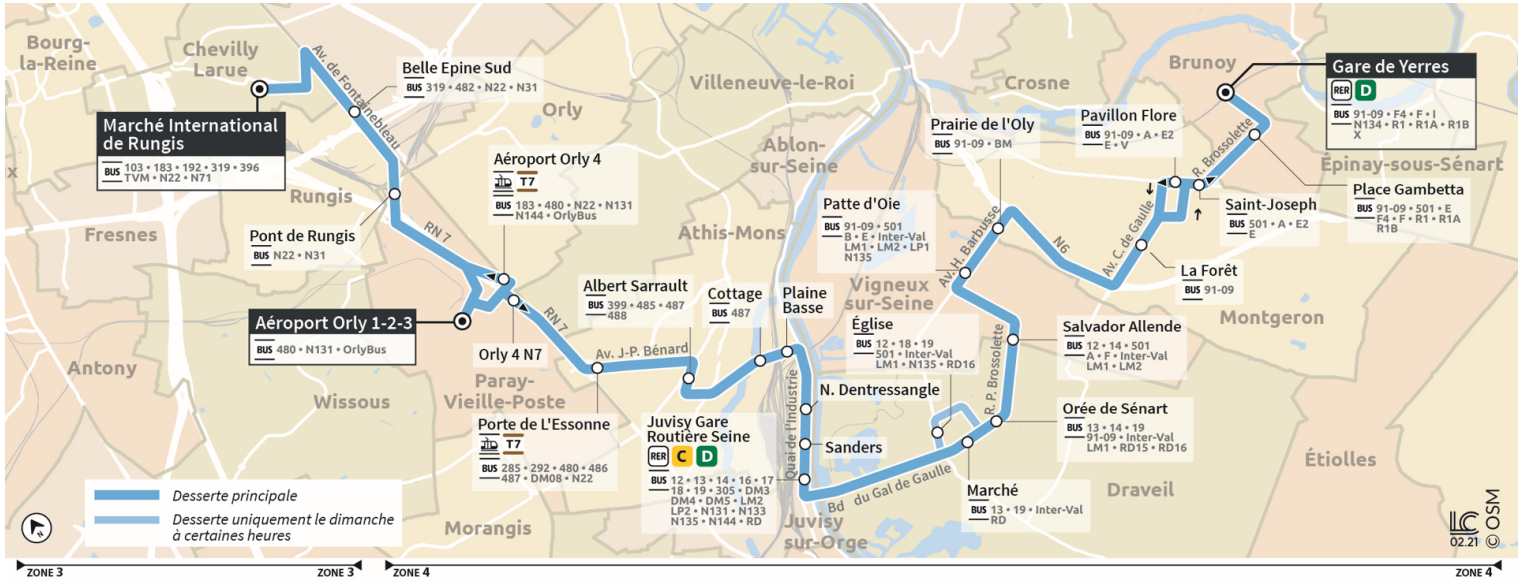

191.100

Direction : YERRES - Gare de Yerres

Horaires valables à compter du 24 juillet 2023

		Samedi								
CHEVILLY-LARUE	Marché International de Rungis	16:14	17:14	18:14	19:14	20:14	21:14	|	|	
RUNGIS	Belle Epine Sud	16:17	17:17	18:17	19:17	20:17	21:17	|	|	
PARAY-VIEILLE-POSTE	Aéroport Orly 1-2-3	16:25	17:25	18:25	19:25	20:25	21:23	22:23	23:23	
	Aéroport Orly 4 - N7	16:28	17:28	18:28	19:28	20:28	21:26	22:26	23:26	
ATHIS-MONS	Cottage	16:41	17:41	18:41	19:41	20:41	21:37	22:37	23:37	
	N. Dentressangle	16:44	17:44	18:44	19:44	20:44	21:41	22:41	23:41	
JUVISY-SUR-ORGE	Gare Routière Seine	16:47	17:47	18:47	19:47	20:47	21:43	22:43	23:43	
DRAVEIL	Marché	16:52	17:52	18:52	19:52	20:52	21:47	22:47	23:47	
	Orée de Sénart	16:54	17:54	18:54	19:54	20:54	21:49	22:49	23:49	
	Eglise	|	|	|	|	|	|	|	|	
	Orée de Sénart	|	|	|	|	|	|	|	|	
MONTGERON	Prairie de l'Oly	17:06	18:06	19:06	20:06	21:06	22:01	23:01	0:01	
	La Forêt	17:12	18:12	19:12	20:12	21:12	22:06	23:06	0:06	
	Saint Joseph	17:16	18:16	19:16	20:16	21:16	22:09	23:09	0:09	
YERRES	Gare de Yerres	17:23	18:23	19:23	20:23	21:23	22:16	23:16	0:16