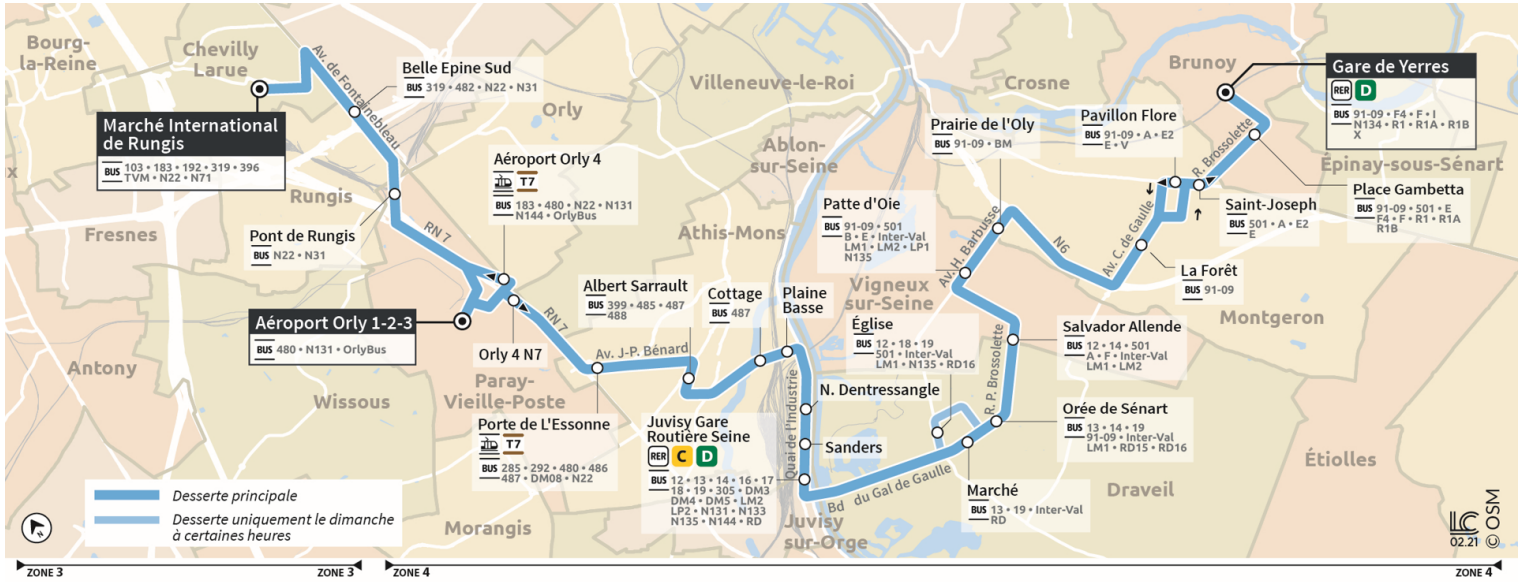

191.100

Direction : YERRES - Gare de Yerres

Horaires valables à compter du 24 juillet 2023

		Samedi													
CHEVILLY-LARUE	Marché International de Rungis	3:14	4:14	5:14	6:14	7:14	8:14	9:14	10:14	11:14	12:14	13:14	14:14	15:14	
RUNGIS	Belle Epine Sud	3:17	4:17	5:17	6:17	7:17	8:17	9:17	10:17	11:17	12:17	13:17	14:17	15:17	
PARAY-VIEILLE-POSTE	Aéroport Orly 1-2-3	3:23	4:23	5:23	6:23	7:25	8:25	9:25	10:25	11:25	12:25	13:25	14:25	15:25	
	Aéroport Orly 4 - N7	3:26	4:26	5:26	6:26	7:28	8:28	9:28	10:28	11:28	12:28	13:28	14:28	15:28	
ATHIS-MONS	Cottage	3:37	4:37	5:37	6:37	7:41	8:41	9:41	10:41	11:41	12:41	13:41	14:41	15:41	
	N. Dentressangle	3:41	4:41	5:41	6:41	7:44	8:44	9:44	10:44	11:44	12:44	13:44	14:44	15:44	
JUVISY-SUR-ORGE	Gare Routière Seine	3:43	4:43	5:43	6:43	7:47	8:47	9:47	10:47	11:47	12:47	13:47	14:47	15:47	
DRAVEIL	Marché	3:47	4:47	5:47	6:47	7:52	8:52	9:52	10:52	11:52	12:52	13:52	14:52	15:52	
	Orée de Sénart	3:49	4:49	5:49	6:49	7:54	8:54	9:54	10:54	11:54	12:54	13:54	14:54	15:54	
	Eglise	|	|	|	|	|	|	|	|	|	|	|	|	|	
MONTGERON	Orée de Sénart	|	|	|	|	|	|	|	|	|	|	|	|	|	
	Prairie de l'Oly	4:01	5:01	6:01	7:01	8:06	9:06	10:06	11:06	12:06	13:06	14:06	15:06	16:06	
	La Forêt	4:06	5:06	6:06	7:06	8:12	9:12	10:12	11:12	12:12	13:12	14:12	15:12	16:12	
YERRES	Saint Joseph	4:09	5:09	6:09	7:09	8:16	9:16	10:16	11:16	12:16	13:16	14:16	15:16	16:16	
	Gare de Yerres	4:16	5:16	6:16	7:16	8:23	9:23	10:23	11:23	12:23	13:23	14:23	15:23	16:23