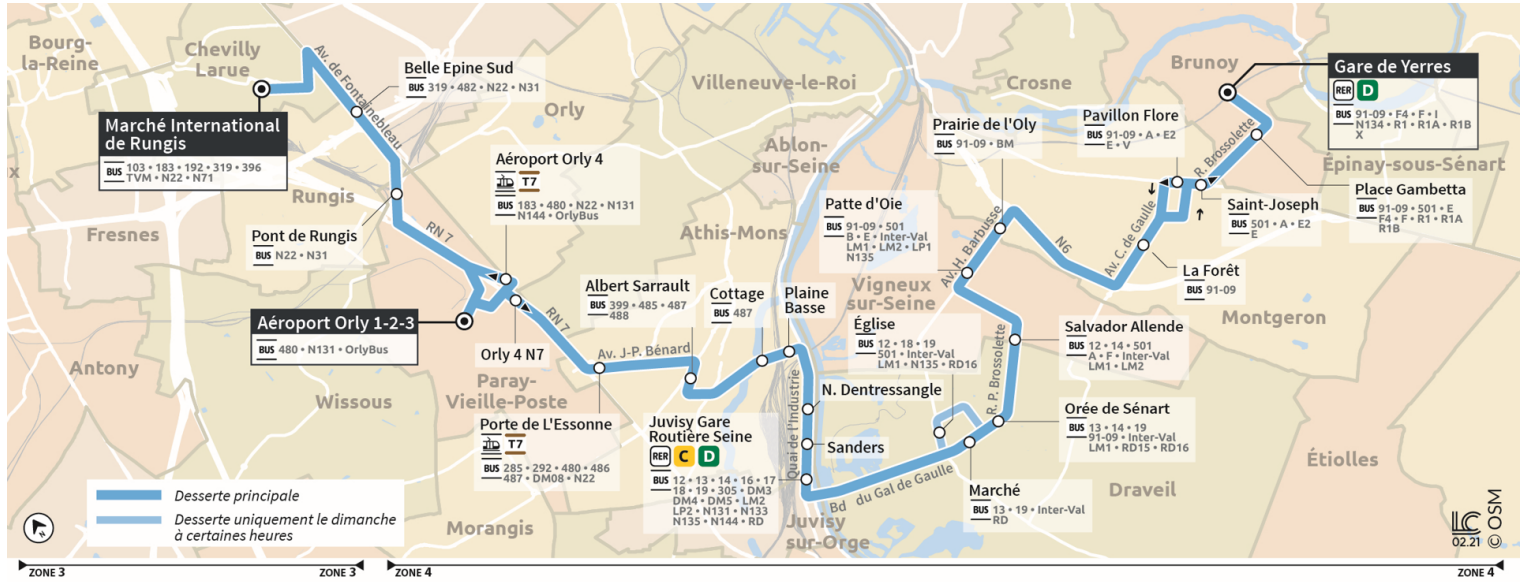

191.100

Direction :
CHEVILLY-LARUE - Marché International de Rungis

Horaires valables à compter du 24 juillet 2023

		Du lundi au vendredi													
YERRES	Gare de Yerres	10:48	11:48	12:48	13:48	14:48	15:18	15:46	16:18	16:47	17:18	17:48	18:18	18:48	
MONTGERON	Pavillon Flore	10:56	11:55	12:55	13:55	14:55	15:27	15:55	16:28	16:55	17:27	17:56	18:27	18:57	
	La Forêt	10:59	11:58	12:58	13:58	14:58	15:31	15:58	16:32	16:58	17:31	17:59	18:31	19:00	
	Prairie de l'Oly	11:06	12:05	13:05	14:04	15:05	15:39	16:05	16:41	17:05	17:39	18:06	18:39	19:07	
DRAVEIL	Orée de Sénart	11:20	12:18	13:18	14:17	15:17	15:53	16:19	16:55	17:21	17:53	18:20	18:52	19:21	
	Marché	11:22	12:20	13:20	14:19	15:19	15:55	16:21	16:57	17:23	17:55	18:22	18:54	19:23	
	Eglise														
JUVISY-SUR-ORGE	Gare Routière Seine	11:29	12:27	13:27	14:25	15:25	16:01	16:28	17:04	17:29	18:02	18:28	19:01	19:29	
ATHIS-MONS	N. Dentressangle	11:32	12:30	13:30	14:28	15:28	16:04	16:31	17:07	17:32	18:05	18:31	19:04	19:32	
	Cottage	11:35	12:33	13:33	14:31	15:31	16:08	16:35	17:12	17:35	18:10	18:34	19:08	19:35	
PARAY-VIEILLE-POSTE	Aéroport Orly 1-2-3	11:49	12:47	13:47	14:46	15:45	16:25	16:50	17:29	17:50	18:29	18:48	19:25	19:50	
	Aéroport Orly 4	11:58	12:55	13:55	14:53	15:52	16:29	16:57	17:33	17:56	18:33	18:55	19:29	19:55	
THIAIS	Belle Epine Sud	12:03	13:00	14:00	14:58	15:57		17:02		18:01		19:00		20:00	
CHEVILLY-LARUE	Marché International de Rungis	12:05	13:02	14:02	15:00	15:59		17:04		18:03		19:03		20:03