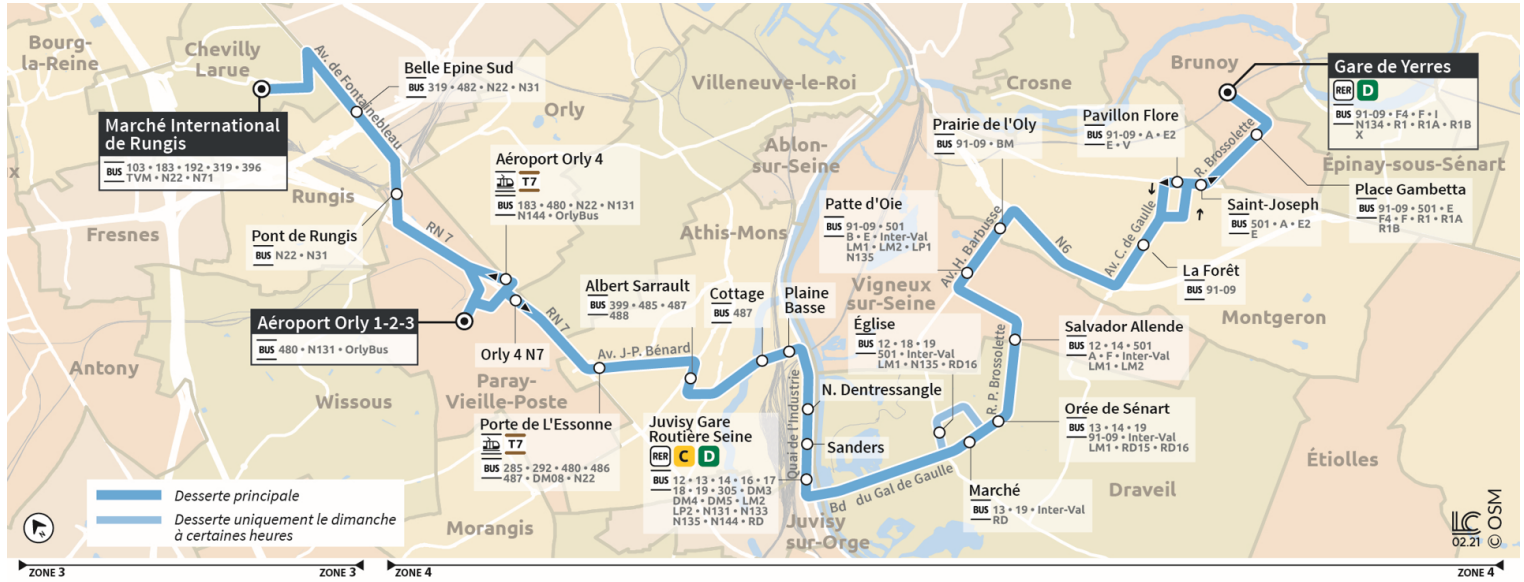

191.100

Direction :
CHEVILLY-LARUE - Marché International de Rungis

Horaires valables à compter du 24 juillet 2023

		Dimanche									
YERRES	Gare de Yerres	15:48	16:48	17:48	18:48	19:48	20:48	21:48	22:48	23:48	
MONTGERON	Pavillon Flore	15:55	16:55	17:55	18:55	19:55	20:55	21:55	22:55	23:55	
	La Forêt	15:58	16:58	17:58	18:58	19:58	20:58	21:58	22:58	23:58	
	Prairie de l'Oly	16:05	17:05	18:05	19:05	20:05	21:05	22:05	23:05	0:05	
DRAVEIL	Orée de Sénart	16:13	17:13	18:13	19:13	20:13	21:13	22:13	23:13	0:13	
	Marché	16:15	17:15	18:15	19:15	20:15	21:15	22:15	23:15	0:15	
	Eglise	|	|	|	|	|	|	|	|	|	
JUVISY-SUR-ORGE	Gare Routière Seine	16:22	17:22	18:22	19:22	20:22	21:22	22:22	23:22	0:22	
ATHIS-MONS	N. Dentressangle	16:24	17:24	18:24	19:24	20:24	21:24	22:24	23:24	0:24	
	Cottage	16:27	17:27	18:27	19:27	20:27	21:27	22:27	23:27	0:27	
PARAY-VIEILLE-POSTE	Aéroport Orly 1-2-3	16:40	17:40	18:40	19:40	20:40	21:40	22:40	23:40	0:40	
	Aéroport Orly 4	16:43	17:43	18:43	19:43	20:43	21:43	22:43	23:43	0:43	
THIAIS	Belle Epine Sud	|	|	|	|	|	|	|	|	0:50	
CHEVILLY-LARUE	Marché International de Rungis	|	|	|	|	|	|	|	|	0:53