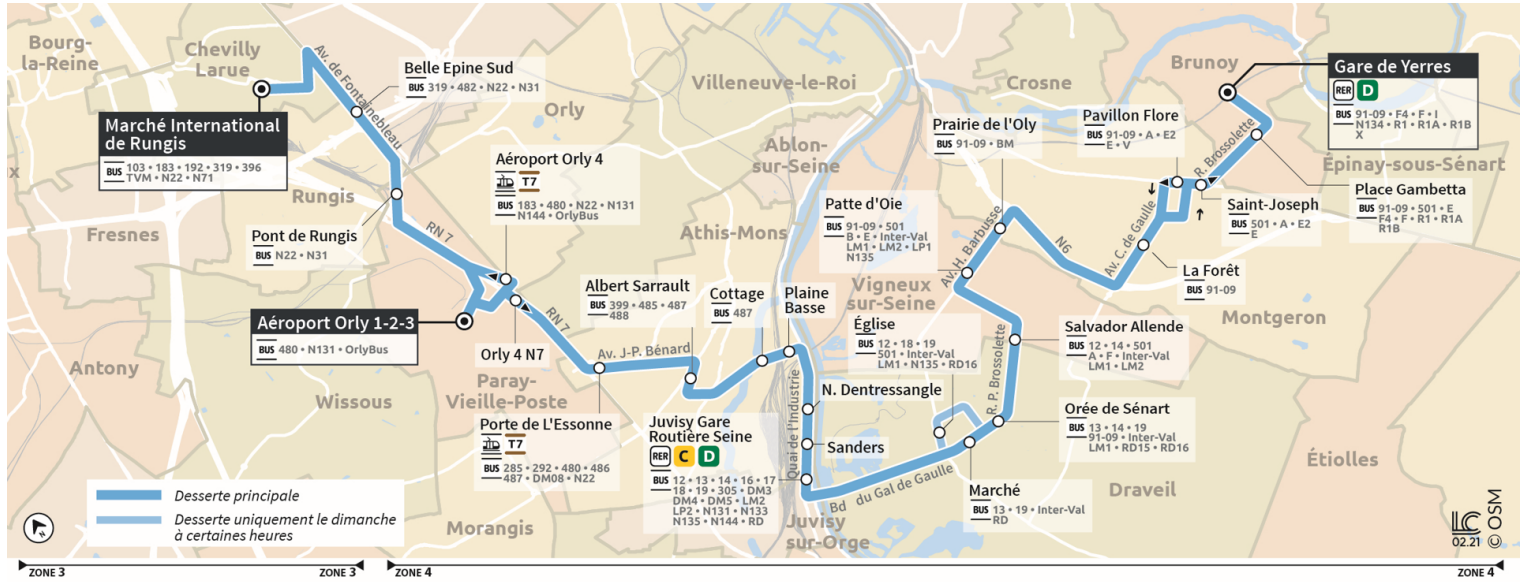

191.100

Direction :
CHEVILLY-LARUE - Marché International de Rungis

Horaires valables à compter du 24 juillet 2023

		Dimanche													
YERRES	Gare de Yerres	2:48	3:48	4:48	5:48	6:48	7:48	8:48	9:48	10:48	11:48	12:48	13:48	14:48	
MONTGERON	Pavillon Flore	2:55	3:55	4:55	5:55	6:55	7:55	8:55	9:55	10:55	11:55	12:55	13:55	14:55	
	La Forêt	2:58	3:58	4:58	5:58	6:58	7:58	8:58	9:58	10:58	11:58	12:58	13:58	14:58	
	Prairie de l'Oly	3:05	4:05	5:05	6:05	7:05	8:05	9:05	10:05	11:05	12:05	13:05	14:05	15:05	
DRAVEIL	Orée de Sénart	3:13	4:13	5:13	6:13	7:13	8:13	9:13	10:13	11:13	12:13	13:13	14:13	15:13	
	Marché	|	|	|	|	|	|	|	|	|	|	|	|	15:15	
	Eglise	3:16	4:16	5:16	6:16	7:16	8:16	9:16	10:16	11:16	12:16	13:16	14:16	|	
JUVISY-SUR-ORGE	Gare Routière Seine	3:22	4:22	5:22	6:22	7:22	8:22	9:22	10:22	11:22	12:22	13:22	14:22	15:22	
ATHIS-MONS	N. Dentressangle	3:24	4:24	5:24	6:24	7:24	8:24	9:24	10:24	11:24	12:24	13:24	14:24	15:24	
	Cottage	3:27	4:27	5:27	6:27	7:27	8:27	9:27	10:27	11:27	12:27	13:27	14:27	15:27	
PARAY-VIEILLE-POSTE	Aéroport Orly 1-2-3	3:40	4:40	5:40	6:40	7:40	8:40	9:40	10:40	11:40	12:40	13:40	14:40	15:40	
	Aéroport Orly 4	3:43	4:43	5:43	6:43	7:43	8:43	9:43	10:43	11:43	12:43	13:43	14:43	15:43	
THIAIS	Belle Epine Sud	|	|	|	|	|	|	|	|	|	|	|	|	|	
CHEVILLY-LARUE	Marché International de Rungis	|	|	|	|	|	|	|	|	|	|	|	|	|