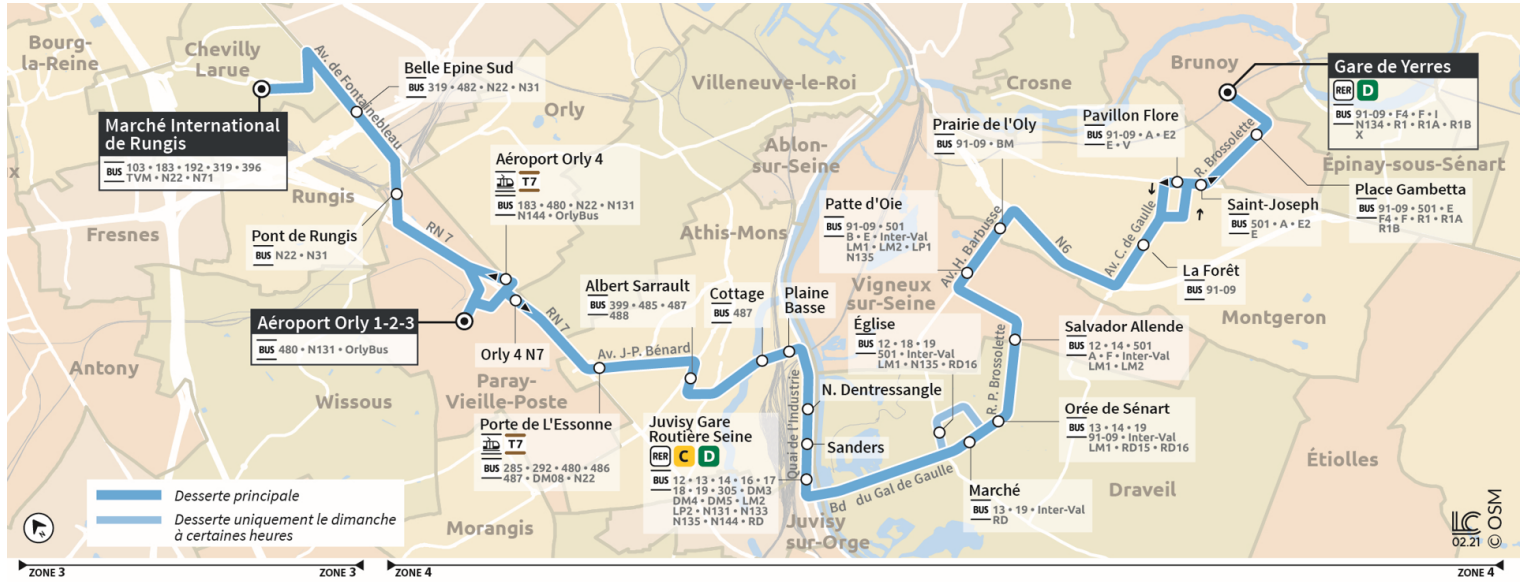

191.100

Direction :
CHEVILLY-LARUE - Marché International de Rungis

Horaires valables à compter du 24 juillet 2023

		Du lundi au vendredi													
YERRES	Gare de Yverres	1:42	2:42	3:42	4:42	5:48	6:18	6:48	7:18	7:47	8:18	8:48	9:18	9:48	
MONTGERON	Pavillon Flore	1:49	2:49	3:49	4:49	5:55	6:26	6:57	7:27	7:56	8:28	8:57	9:26	9:55	
	La Forêt	1:51	2:51	3:51	4:51	5:58	6:29	7:01	7:31	7:59	8:32	9:01	9:29	9:58	
	Prairie de l'Oly	1:57	2:57	3:57	4:57	6:04	6:36	7:09	7:38	8:06	8:40	9:08	9:36	10:05	
DRAVEIL	Orée de Sénart	2:06	3:06	4:06	5:06	6:13	6:47	7:22	7:53	8:19	8:52	9:21	9:48	10:20	
	Marché	2:08	3:08	4:08	5:08	6:15	6:49	7:25	7:56	8:22	8:55	9:24	9:50	10:23	
	Eglise	|	|	|	|	|	|	|	|	|	|	|	|	|	
JUVISY-SUR-ORGE	Gare Routière Seine	2:13	3:13	4:13	5:13	6:21	6:54	7:32	8:04	8:29	9:03	9:32	9:55	10:30	
ATHIS-MONS	N. Dentressangle	2:15	3:15	4:15	5:15	6:23	6:57	7:35	8:08	8:32	9:07	9:35	9:59	10:33	
	Cottage	2:18	3:18	4:18	5:18	6:27	7:02	7:38	8:13	8:37	9:12	9:40	10:04	10:36	
PARAY-VIEILLE-POSTE	Aéroport Orly 1-2-3	2:31	3:31	4:31	5:31	6:40	7:20	7:52	8:34	8:56	9:33	9:59	10:25	10:50	
	Aéroport Orly 4	2:36	3:36	4:36	5:36	6:44	7:24	7:58	8:38	9:01	9:37	10:04	10:29	10:59	
THIAIS	Belle Epine Sud	2:41	3:41	4:41	5:41	6:49	|	8:03	|	9:06	|	10:09	|	11:04	
CHEVILLY-LARUE	Marché International de Rungis	2:44	3:44	4:44	5:44	6:52	|	8:06	|	9:08	|	10:11	|	11:06