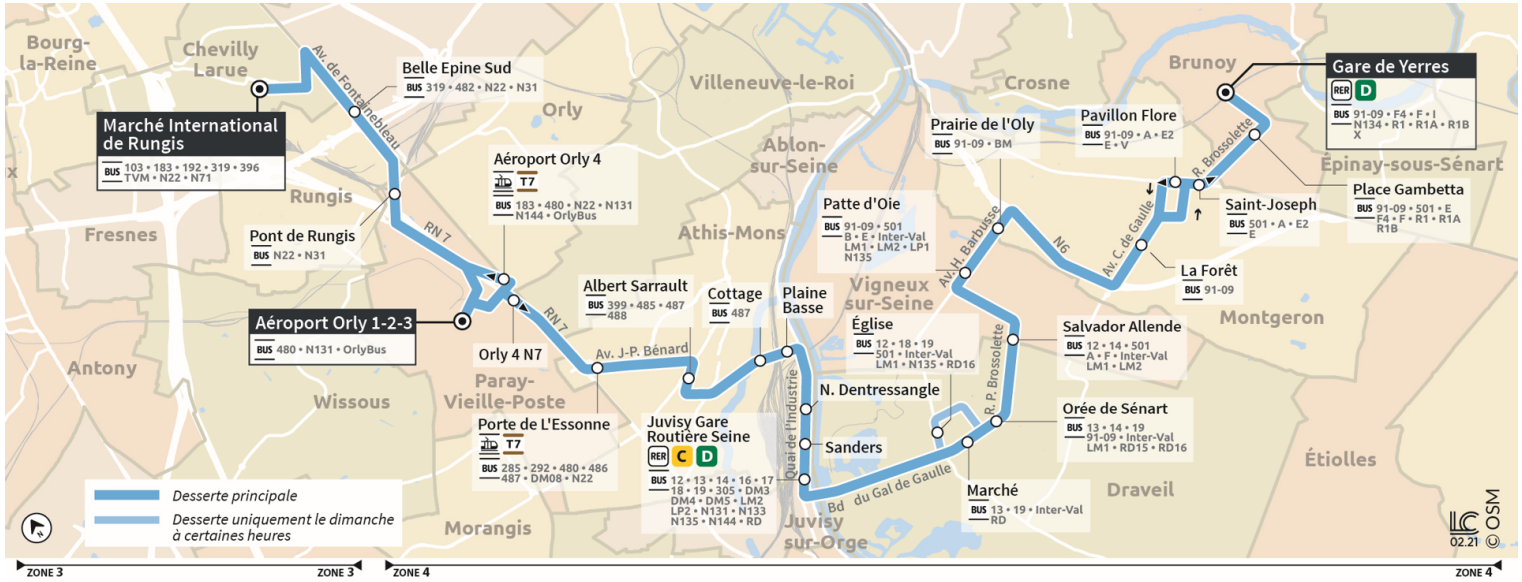

191.100

Direction : YERRES - Gare de Yerres

Horaires valables à compter du 24 juillet 2023

		Du lundi au vendredi				
CHEVILLY-LARUE	Marché International de Rungis	19:14	20:14	21:14	22:14	23:14
RUNGIS	Belle Epine Sud	19:17	20:17	21:17	22:16	23:16
PARAY-VIEILLE-POSTE	Aéroport Orly 1-2-3	19:23	20:24	21:23	22:22	23:22
	Aéroport Orly 4 - N7	19:26	20:27	21:26	22:25	23:25
ATHIS-MONS	Cottage	19:41	20:40	21:39	22:38	23:38
	N. Dentressangle	19:45	20:43	21:42	22:41	23:41
JUVISY-SUR-ORGE	Gare Routière Seine	19:48	20:46	21:45	22:44	23:44
DRAVEIL	Marché	19:55	20:53	21:52	22:51	23:51
	Orée de Sénart	19:57	20:55	21:54	22:53	23:53
	Eglise	|	|	|	|	|
	Orée de Sénart	|	|	|	|	|
MONTGERON	Prairie de l'Oly	20:08	21:05	22:04	23:03	0:03
	La Forêt	20:14	21:11	22:10	23:09	0:09
	Saint Joseph	20:18	21:15	22:13	23:12	0:12
YERRES	Gare de Yerres	20:26	21:23	22:20	23:19	0:19