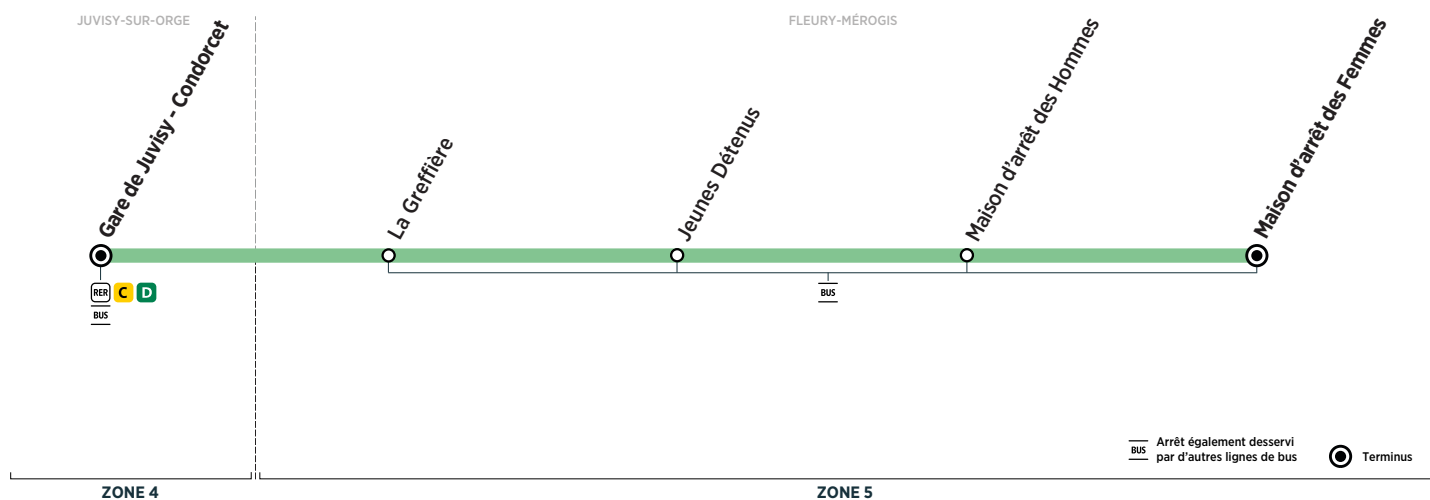

## Gare de Juvisy – Condorcet → FLEURY-MÉROGIS Maison d'arrêt des Femmes

Horaires valables toute l'année à partir du 4 janvier 2021.

### Du lundi au vendredi

JUVISY-SUR-ORGE	Gare de Juvisy - Condorcet	7:35	8:40	9:55	11:10	12:10	13:10	14:25	15:50	16:40	18:00	19:05
FLEURY-MÉROGIS	La Greffière	7:54	8:59	10:13	11:28	12:28	13:28	14:43	16:08	16:58	18:22	19:23
	Jeunes Détenus	7:55	9:00	10:14	11:29	12:29	13:29	14:44	16:09	16:59	18:23	19:24
	Maison d'arrêt des Hommes	7:56	9:01	10:15	11:30	12:30	13:30	14:45	16:10	17:00	18:24	19:25
	Maison d'arrêt des Femmes	7:58	9:03	10:17	11:32	12:32	13:32	14:47	16:12	17:02	18:26	19:27

### Samedi

JUVISY-SUR-ORGE	Gare de Juvisy - Condorcet	7:35	8:40	9:55	11:10	12:10	13:10	14:25	15:50	16:40	18:00	19:05
FLEURY-MÉROGIS	La Greffière	7:52	8:57	10:12	11:27	12:27	13:27	14:42	16:07	16:57	18:17	19:22
	Jeunes Détenus	7:53	8:58	10:13	11:28	12:28	13:28	14:43	16:08	16:58	18:18	19:23
	Maison d'arrêt des Hommes	7:54	8:59	10:14	11:29	12:29	13:29	14:44	16:09	16:59	18:19	19:24
	Maison d'arrêt des Femmes	7:56	9:01	10:16	11:31	12:31	13:31	14:46	16:11	17:01	18:21	19:26