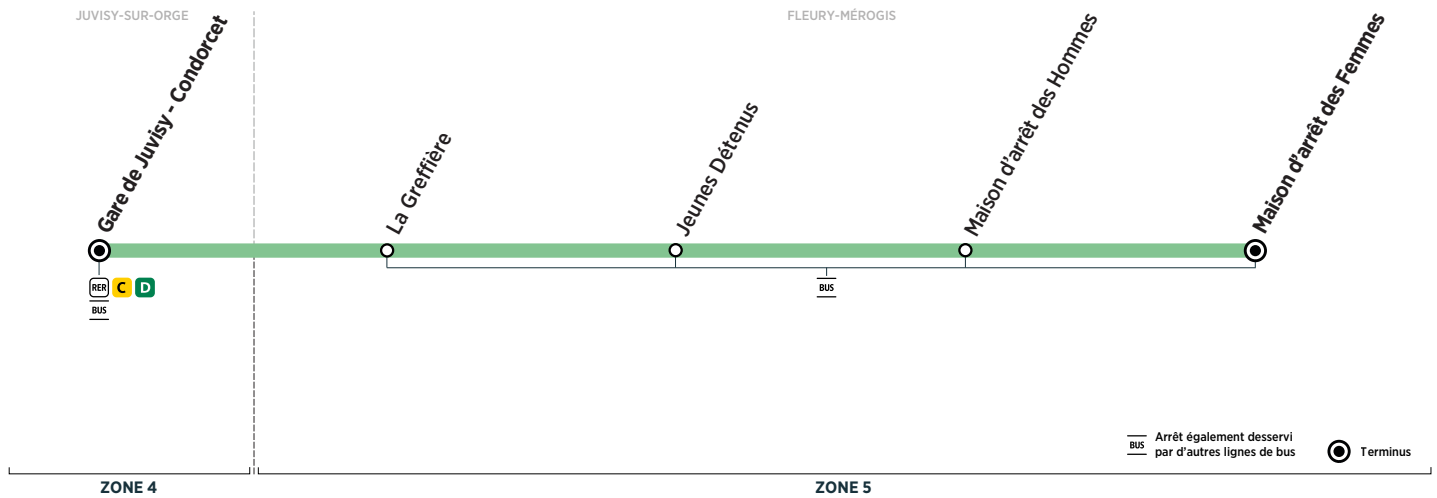

### ATTENTION :

À compter du 01/08/2023, votre ligne sera exploitée par Transdev Coeur Essonne. Nouveau contact ci-dessus.

## FLEURY-MÉROGIS Maison d'arrêt des Femmes → Gare de Juvisy - Condorcet

Horaires valables toute l'année à partir du 4 janvier 2021.

Du lundi au vendredi

FLEURY-MÉROGIS	Maison d'arrêt des Femmes	8:00	9:10	10:20	11:35	12:35	13:50	15:00	16:15	17:10	18:30	19:30
	Maison d'arrêt des Hommes	8:02	9:12	10:22	11:37	12:37	13:52	15:02	16:17	17:12	18:32	19:32
	Jeunes Détenus	8:03	9:13	10:23	11:38	12:38	13:53	15:03	16:18	17:13	18:33	19:33
	La Greffière	8:04	9:14	10:24	11:39	12:39	13:54	15:04	16:19	17:14	18:34	19:34
JUVISY-SUR-ORGE	Gare de Juvisy - Condorcet	8:25	9:31	10:41	11:56	12:56	14:11	15:21	16:36	17:34	18:54	19:51