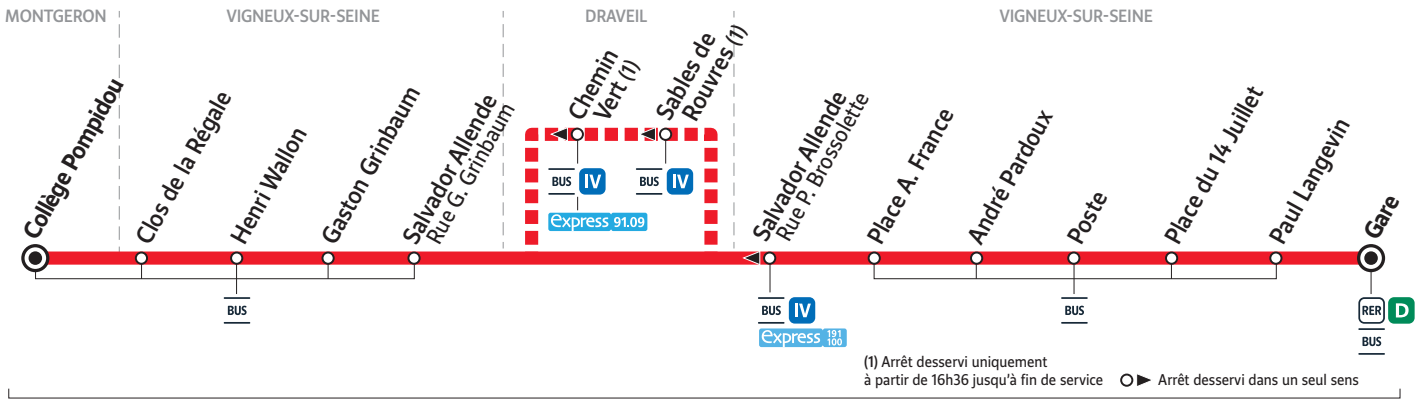

## MONTGERON Collège Pompidou → VIGNEUX-SUR-SEINE Gare

Horaires valables du 8 juillet au 28 août 2022 inclus - HORAIRES ÉTÉ 2022

ZONE 4

Correspondances Albatrans Keolis Orly Rungis Inter-Vals Keolis Seine Sénart Autres lignes de bus

## Du lundi au vendredi - Heures de pointe

MONTGERON	Collège Pompidou	6:19	6:34	6:49	7:04	7:19	7:34	7:49	8:04	8:19	17:44	17:59	18:14	18:29	18:44	18:59	19:14	19:29
VIGNEUX-S/-SEINE	Clos de la Régale	6:21	6:36	6:51	7:06	7:21	7:36	7:51	8:06	8:21	17:46	18:01	18:16	18:31	18:46	19:01	19:16	19:31
	Salvador Allende Rue G. Grinbaum	6:25	6:40	6:55	7:10	7:25	7:40	7:55	8:10	8:25	17:49	18:04	18:19	18:34	18:49	19:04	19:19	19:34
	Poste	6:31	6:46	7:01	7:16	7:31	7:46	8:01	8:16	8:31	17:53	18:08	18:23	18:38	18:53	19:08	19:23	19:38
	Gare	6:36	6:51	7:06	7:21	7:36	7:51	8:06	8:21	8:36	17:58	18:13	18:28	18:43	18:58	19:13	19:28	19:43

## VIGNEUX-SUR-SEINE Gare → MONTGERON Collège Pompidou

## Du lundi au vendredi - Heures de pointe

VIGNEUX-S/-SEINE	Gare	6:17	6:37	6:52	7:07	7:22	7:37	7:52	8:07	17:33	17:48	18:03	18:18	18:33	18:48	19:03	19:18	19:33
	Poste	6:21	6:41	6:56	7:11	7:26	7:41	7:56	8:11	17:37	17:52	18:07	18:22	18:37	18:52	19:07	19:22	19:37
DRAVEIL	Sabes de Rouvres									17:44	17:59	18:14	18:29	18:44	18:59	19:14	19:29	19:44
VIGNEUX-S/-SEINE	Clos de la Régale	6:29	6:49	7:04	7:19	7:34	7:49	8:04	8:19	17:49	18:04	18:19	18:34	18:49	19:04	19:19	19:34	19:49
MONTGERON	Collège Pompidou	6:31	6:51	7:06	7:21	7:36	7:51	8:06	8:21	17:52	18:07	18:22	18:37	18:52	19:07	19:22	19:37	19:52