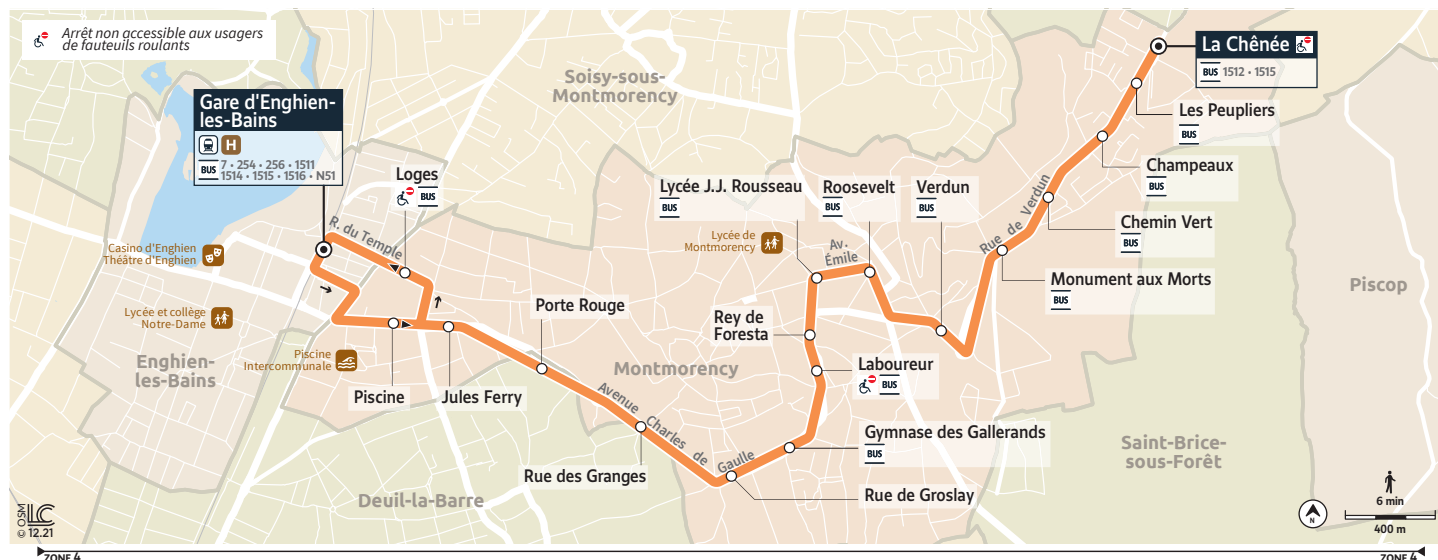

\* L'arrêt Gare d'Enghien-les-Bains se situe rue du Départ.

Les horaires sont calculés dans des conditions normales de circulation et sont sujets à ses aléas.

TRANSDEV VALMY  
VALLÉE DE MONTMORENCY  
1 chemin du Clos Saint-Paul  
95210 SAINT-GRATIEN

## MONTMORENCY La Chênée → Gare d'ENGHIEN-LES-BAINS\*

Votre ligne 13 devient la ligne 1513 à partir du 28 août 2023

Horaires valables du 28 août 2023 au 14 juillet 2024 - Nouveaux horaires - Hors vacances de fin d'année

### Du lundi au vendredi

MONTMORENCY	La Chênée	5:45	6:00	6:12	6:27	6:42	6:57	7:17	7:32	7:47	8:05	8:20	8:35	8:50	9:05
	Roosevelt	5:51	6:06	6:19	6:34	6:49	7:04	7:24	7:40	7:56	8:14	8:29	8:42	8:57	9:11
	Rey de Foresta	5:52	6:07	6:21	6:36	6:51	7:06	7:26	7:42	7:58	8:16	8:31	8:44	8:59	9:13
ENGHIEN-LES-B.	Gare d'Engghien-les-Bains*	6:01	6:16	6:31	6:46	7:01	7:18	7:38	7:54	8:11	8:29	8:44	8:55	9:10	9:23