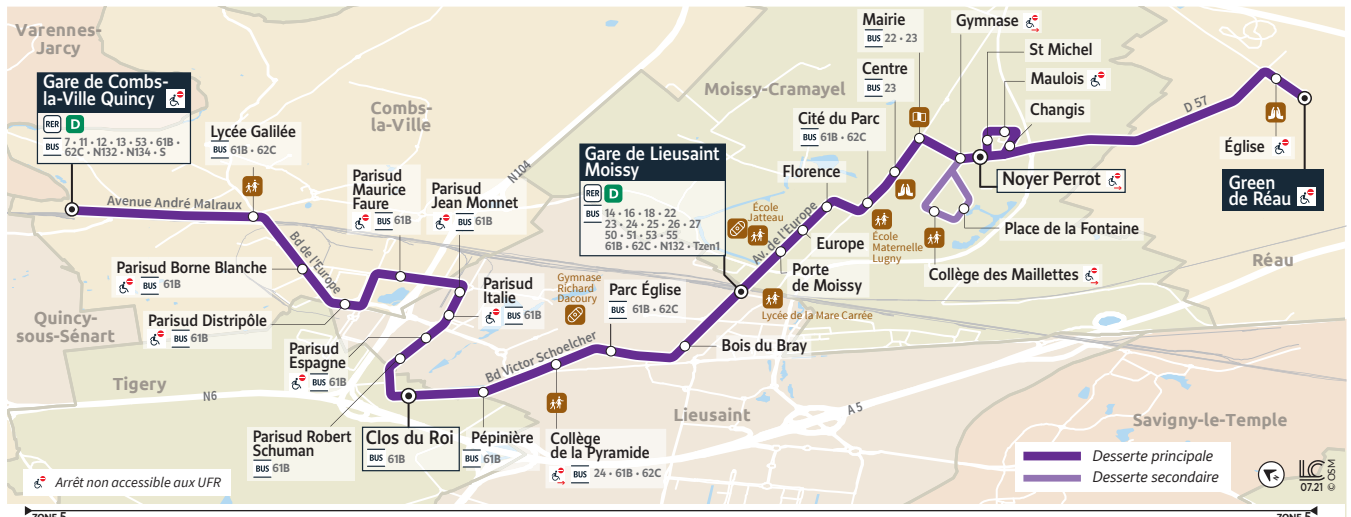

Horaires valables du 18 juillet au 31 août 2022

Du lundi au vendredi

Période de fonctionnement		E														
Jours de fonctionnement		LàV	LàV	LàV	LàV	LàV	LàV	LàV	LàV	LàV	LàV	LàV	LàV	LàV	LàV	
RER D en provenance de Paris		-	-	-	-	-	-	06:11	-	06:56	-	07:26	-	07:56	-	
RER D en provenance de Melun		-	-	-	-	05:48	-	06:18	-	06:56	-	07:26	-	07:56	-	
COMBS-LA-VILLE	Gare de Combs-la-Ville Quincy					05:59		06:30		07:00		07:32		08:05		
	Lycée Galilée					06:03		06:34		07:04		07:36		08:09		
	Parisud Borne Blanche					06:06		06:37		07:07		07:39		08:12		
	Parisud Distripôle					06:07		06:38		07:08		07:40		08:13		
	Parisud Maurice Faure					06:08		06:39		07:10		07:42		08:15		
LIEUSAINT	Parisud Jean Monnet					06:10		06:41		07:11		07:43		08:16		
	Parisud Italie					06:10		06:41		07:12		07:44		08:17		
	Parisud Espagne					06:11		06:42		07:13		07:45		08:18		
TIGERY	Parisud Robert Schuman					06:12		06:43		07:14		07:46		08:19		
	Clos du Roi	04:40	05:10	05:40	06:00	06:13	06:30	06:44	07:00	07:15	07:29	07:47	08:04	08:20	08:35	
LIEUSAINT	Pépinière	04:41	05:11	05:41	06:01	06:14	06:31	06:45	07:01	07:16	07:30	07:48	08:05	08:21	08:36	
	Collège de la Pyramide	04:42	05:12	05:42	06:02	06:15	06:32	06:46	07:02	07:17	07:31	07:49	08:06	08:22	08:37	
	Parc Eglise	04:43	05:13	05:43	06:04	06:17	06:34	06:48	07:04	07:19	07:33	07:51	08:08	08:24	08:39	
	Bois du Bray	04:44	05:14	05:44	06:05	06:18	06:35	06:49	07:05	07:20	07:34	07:52	08:09	08:25	08:40	
	Gare de Lieusaint Moissy	04:47	05:17	05:47	06:09	06:22	06:39	06:53	07:09	07:24	07:38	07:56	08:13	08:29	08:44	
RER D en direction de Paris		04:58	05:28	05:58	06:13	06:28	06:43	06:58	07:13	07:28	07:43	08:06	08:21	08:43	08:58	
RER D en direction de Melun		-	-	-	06:16	-	06:46	07:01	07:16	07:31	07:46	08:01	08:31	08:46	09:01	
RER D en provenance de Paris		-	-	-	-	06:16	-	06:46	07:01	07:16	07:31	07:46	08:01	08:16	08:31	
RER D en provenance de Melun		-	04:58	05:43	05:58	06:13	06:28	06:43	07:06	07:20	07:28	07:50	08:06	08:21	08:28	
MOISSY-CRAMAYEL	Gare de Lieusaint Moissy	04:47	05:17	05:47	06:09	06:22	06:39	06:53	07:09	07:24	07:38	07:56	08:13	08:29	08:44	
	Porte de Moissy	04:49	05:19	05:49	06:11	06:24	06:42	06:56	07:12	07:27	07:41	07:59	08:16	08:32	08:47	
	Europe	04:50	05:20	05:50	06:12	06:25	06:42	06:56	07:12	07:27	07:41	07:59	08:16	08:32	08:47	
	Florence	04:50	05:20	05:50	06:12	06:25	06:43	06:57	07:13	07:28	07:42	08:00	08:17	08:33	08:48	
	Cité du Parc	04:51	05:21	05:51	06:13	06:26	06:44	06:58	07:14	07:29	07:43	08:01	08:18	08:34	08:49	
	Centre	04:52	05:22	05:52	06:14	06:27	06:45	06:59	07:15	07:30	07:44	08:02	08:19	08:35	08:50	
	Mairie	04:53	05:23	05:53	06:15	06:29	06:47	07:01	07:17	07:32	07:46	08:04	08:21	08:37	08:52	
	Gymnase	04:55	05:25	05:55	06:17	06:31	06:49	07:03	07:19	07:34	07:48	08:06	08:23	08:39	08:54	
	Noyer Perrot	04:56	05:26	05:56	06:18	06:32	06:50	07:04	07:20	07:35	07:49	08:07	08:24	08:40	08:55	
	Changis					06:32		07:04		07:35		08:07		08:40		
	Maulois					06:33		07:05		07:36		08:08		08:41		
RÉAU	Saint Michel					06:33		07:05		07:36		08:08		08:41		
	Eglise					06:36		07:08		07:39		08:11		08:44		
	Green de Réau					06:37		07:09		07:39		08:12		08:45		