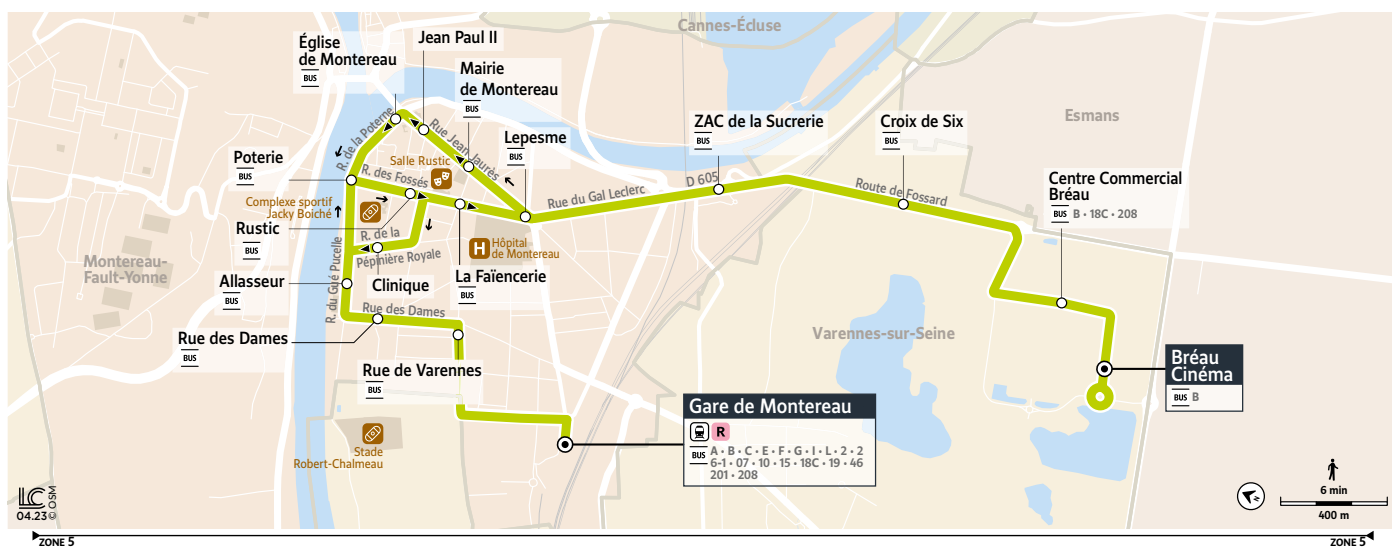

Horaires valables du 4 septembre 2023 au 1^{er} septembre 2024

Du lundi au vendredi

| | | | | | | | | | | | | |
|-----------------------|---------------------------------|------|------|------|------|-------|-------|-------|-------|-------|-------|-------|
| VARENNES-SUR-SEINE | Bréau - Cinéma | 7:31 | 8:11 | 8:51 | 9:31 | 10:11 | 10:51 | 11:31 | 12:11 | 12:51 | 13:31 | 14:11 |
| | Centre Commercial Breau | 7:32 | 8:12 | 8:52 | 9:32 | 10:12 | 10:52 | 11:32 | 12:12 | 12:52 | 13:32 | 14:12 |
| | Croix de Six | 7:36 | 8:16 | 8:56 | 9:36 | 10:16 | 10:56 | 11:36 | 12:16 | 12:56 | 13:36 | 14:16 |
| MONTEREAU-FAULT-YONNE | ZAC de la Sucrierie | 7:38 | 8:18 | 8:58 | 9:38 | 10:18 | 10:58 | 11:38 | 12:18 | 12:58 | 13:38 | 14:18 |
| | Place Lepesme | 7:40 | 8:20 | 9:00 | 9:40 | 10:20 | 11:00 | 11:40 | 12:20 | 13:00 | 13:40 | 14:20 |
| | Mairie de Montereau-Fault-Yonne | 7:41 | 8:21 | 9:01 | 9:41 | 10:21 | 11:01 | 11:41 | 12:21 | 13:01 | 13:41 | 14:21 |
| | Jean-Paul II | 7:42 | 8:22 | 9:02 | 9:42 | 10:22 | 11:02 | 11:42 | 12:22 | 13:02 | 13:42 | 14:22 |
| | Eglise de Montereau-Fault-Yonne | 7:42 | 8:22 | 9:02 | 9:42 | 10:22 | 11:02 | 11:42 | 12:22 | 13:02 | 13:42 | 14:22 |
| | Poterie | 7:43 | 8:23 | 9:03 | 9:43 | 10:23 | 11:03 | 11:43 | 12:23 | 13:03 | 13:43 | 14:23 |
| | Rustic | 7:44 | 8:24 | 9:04 | 9:44 | 10:24 | 11:04 | 11:44 | 12:24 | 13:04 | 13:44 | 14:24 |
| | Clinique | 7:45 | 8:25 | 9:05 | 9:45 | 10:25 | 11:05 | 11:45 | 12:25 | 13:05 | 13:45 | 14:25 |
| | Allasseur | 7:46 | 8:26 | 9:06 | 9:46 | 10:26 | 11:06 | 11:46 | 12:26 | 13:06 | 13:46 | 14:26 |
| | Rue des Dames | 7:47 | 8:27 | 9:07 | 9:47 | 10:27 | 11:07 | 11:47 | 12:27 | 13:07 | 13:47 | 14:27 |
| | Rue de Varennes | 7:48 | 8:28 | 9:08 | 9:48 | 10:28 | 11:08 | 11:48 | 12:28 | 13:08 | 13:48 | 14:28 |
| | Gare de Montereau-Fault-Yonne | 7:50 | 8:30 | 9:10 | 9:50 | 10:30 | 11:10 | 11:50 | 12:30 | 13:10 | 13:50 | 14:30 |