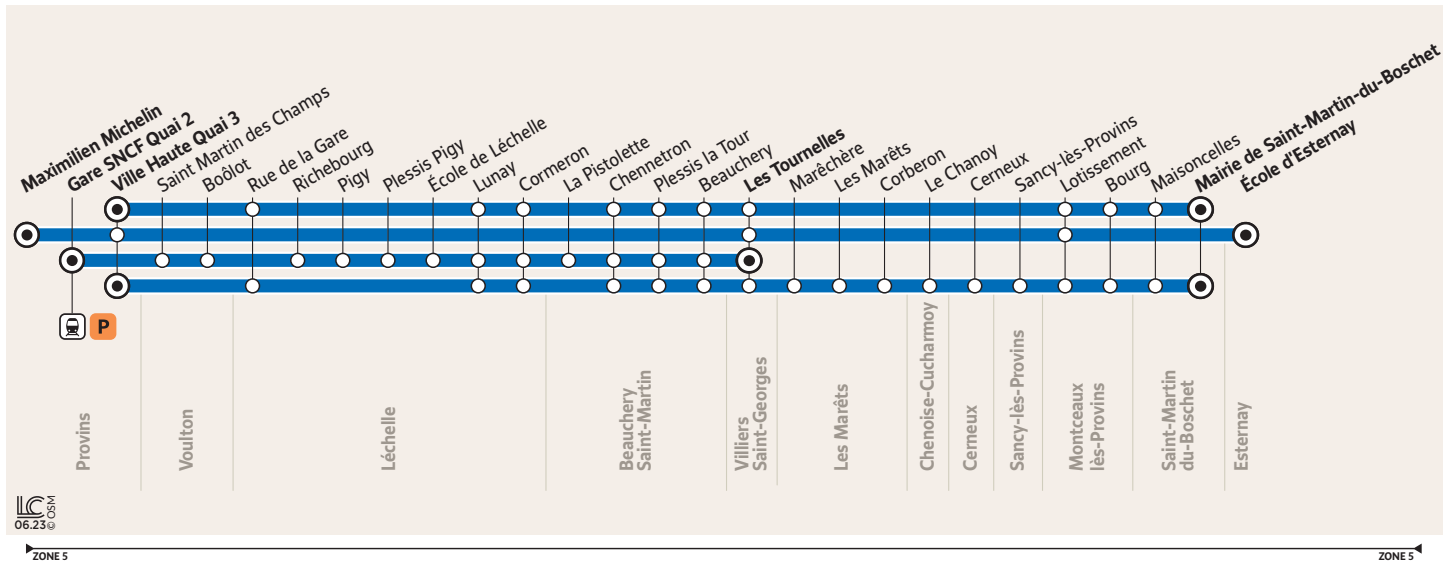

3251

PROVINS Maximilien Michelin → ESTERNAY Ecole

Horaires valables du 4 septembre 2023 au 6 juillet 2024

Du lundi au vendredi

	Périodes de fonctionnement	SC	SC	SC	SC	SC	SC
		LàV	Me	Me	LMJV	Me	LàV
PROVINS	Maximilien Michelin		12:20		17:05		
	Ville Haute Quai 3		12:25	13:00	17:10	17:20	18:00
LÉCHELLE	Rue de la Gare			13:13		17:36	18:13
PROVINS	Gare SNCF Quai 2	7:21					
VOULTON	Saint Martin des Champs	7:31					
	Boôlot	7:36					
LÉCHELLE	Richebourg	7:42					
	Pigy	7:48					
	Plessis Pigy	7:51					
	Lechelle - Ecole	7:54					
	Lunay	7:59		13:15		17:38	18:15
BEAUCHERY-SAINT-MARTIN	Cormeron	8:01		13:17		17:40	18:17
	La Pistolette	8:08					
	Chenetron	8:09		13:23		17:45	18:23
	Plessis La Tour	8:13		13:27		17:48	18:27
VILLIERS-SAINT-GEORGES	Beauchery	8:14		13:28		17:50	18:28
	Les Tournelles	8:20	12:43	13:32	17:28	17:54	18:32
LES MARÊTS	Marêchère					18:09	
	Les Marêts					18:10	
	Corberon					18:12	
CERNEUX	Le Chanoy					18:20	
	Cerneux					18:21	
SANCY LÈS PROVINS	Sancy lès Provins					18:26	
MONTCEAUX-LÈS-PROVINS	Lotissement		12:51	13:39	17:36	18:33	18:39
	Bourg			13:40		18:34	18:40
SAINT-MARTIN-DU-BOSCHET	Maisoncelles			13:43		18:39	18:43
	Mairie			13:46		18:40	18:46
ESTERNAY	Ecole			13:01		17:46	