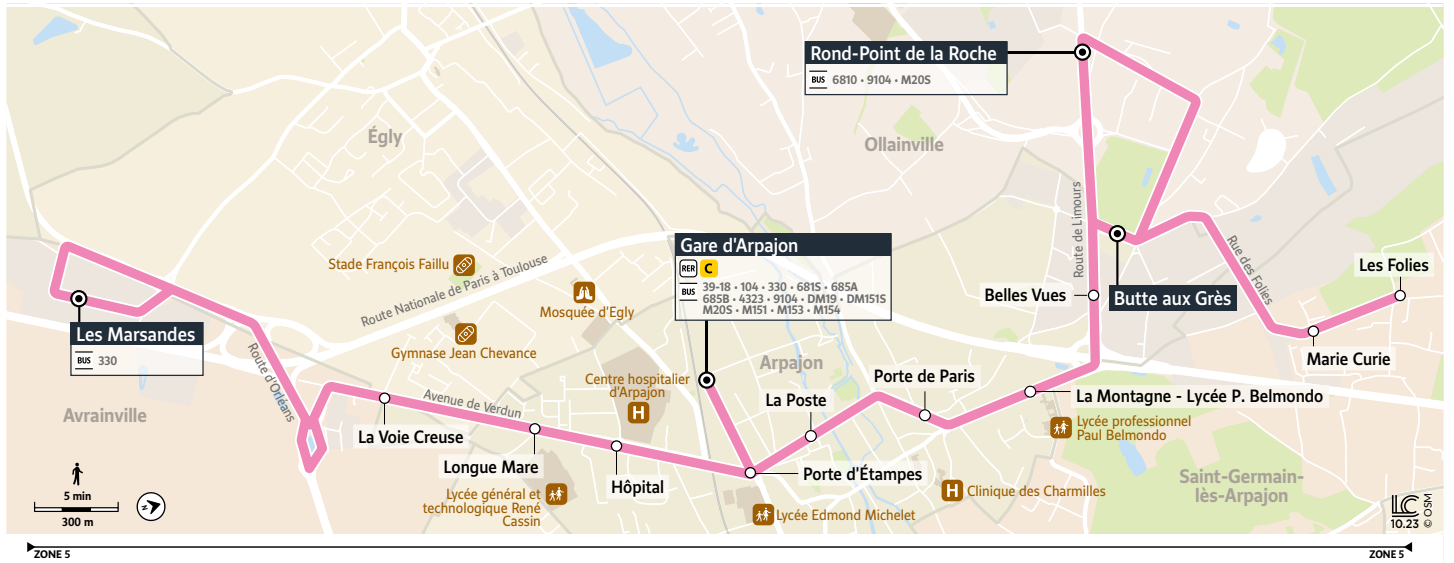

Téléchargez gratuitement les applications :

DM26

AVRAINVILLE Les Mansardes → OLLAINVILLE Rond-Point de la Roche

Horaires valables du 8 janvier au 7 juillet 2024

Du lundi au vendredi

AVRAINVILLE	Les Marsardes	6:08	7:08	8:08	9:08	10:08		13:06	13:36		16:21	17:21	18:21	19:21
EGLY	La Voie Creuse	6:16	7:16	8:16	9:16	10:16		13:14	13:44		16:29	17:29	18:29	19:29
ARPAJON	Longue Mare	6:18	7:18	8:18	9:18	10:18		13:16	13:46		16:31	17:31	18:31	19:31
	Hôpital	6:19	7:19	8:19	9:19	10:19		13:17	13:47		16:32	17:32	18:32	19:32
	Porte d'Étampes	6:21	7:21	8:21	9:21	10:21		13:19	13:49		16:34	17:34	18:34	19:34
	Gare d'Arpajon	6:24	7:24	8:24	9:24	10:24		13:22	13:52		16:37	17:37	18:37	19:37
	Porte d'Étampes	6:25	7:25	8:25	9:25	10:25			16:38	17:38	18:38	19:38
	La Poste	6:27	7:27	8:27	9:27	10:27	TàD	TàD	16:40	17:40	18:40	19:40
	Porte de Paris	6:28	7:28	8:28	9:28	10:28			16:41	17:41	18:41	19:41
	La Montagne - Lycée P. Belmondo	6:30	7:30	8:30	9:30	10:30			16:43	17:43	18:43	19:43
SAINT-GERMAIN-LÈS-ARPAJON	Belles Vues	6:32	7:32	8:32	9:32	10:32			16:45	17:45	18:45	19:45
	Butte aux Grès	6:33	7:33	8:33	9:33	10:33			16:46	17:46	18:46	19:46
SAINT-GERMAIN-LÈS-ARPAJON	Les Folies	6:38	7:38	8:38	9:38	10:38			16:51	17:51	18:51	19:51
	Marie Curie	6:39	7:39	8:39	9:39	10:39			16:52	17:52	18:52	19:52
OLLAINVILLE	Rond-Point de la Roche	6:45	7:45	8:45	9:45	10:45			16:58	17:58	18:58	19:58