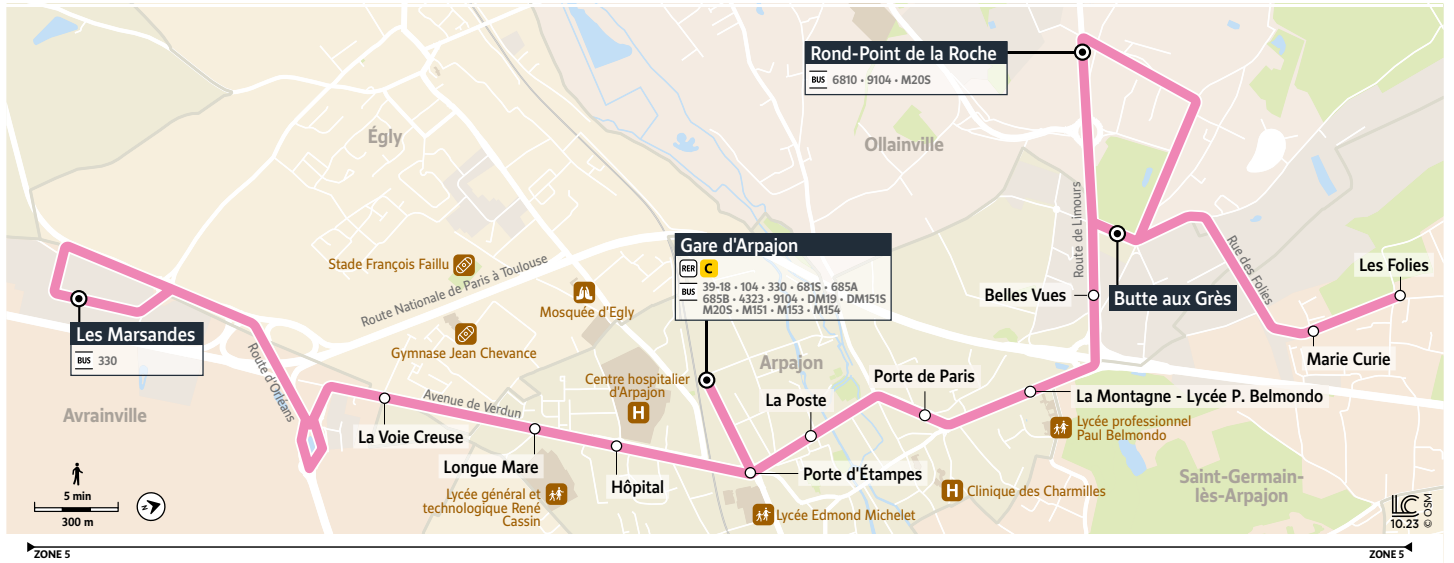

DM26

ARPAJON Butte aux Grès → AVRAINVILLE Les Mansardes

Horaires valables du 8 janvier au 7 juillet 2024

Du lundi au vendredi

ARPAJON	Butte aux Grès	6:02	7:02	8:02	9:02	10:02	16:14	17:14	18:14	19:14
SAINT-GERMAIN-LÈS-ARPAJON	Marie Curie	6:06	7:06	8:06	9:06	10:06	16:18	17:18	18:18	19:18
	Les Folies	6:07	7:07	8:07	9:07	10:07	16:19	17:19	18:19	19:19
OLLAINVILLE	Rond-Point de la Roche	6:14	7:14	8:14	9:14	10:14	16:26	17:26	18:26	19:26
ARPAJON	Belles Vues	6:16	7:16	8:16	9:16	10:16	16:28	17:28	18:28	19:28
	La Montagne - Lycée P. Belmondo	6:18	7:18	8:18	9:18	10:18	16:30	17:30	18:30	19:30
	Porte de Paris	6:20	7:20	8:20	9:20	10:20	16:32	17:32	18:32	19:32
	La Poste	6:21	7:21	8:21	9:21	10:21	TàD	TàD	16:33	17:33	18:33	19:33
	Porte d'Étampes	6:23	7:23	8:23	9:23	10:23	16:35	17:35	18:35	19:35
	Gare d'Arpajon	6:24	7:24	8:24	9:24	10:24	12:08	12:38	16:36	17:36	18:36	19:36
	Porte d'Étampes	6:26	7:26	8:26	9:26	10:26	12:10	12:40	16:38	17:38	18:38	19:38
EGLY	Hôpital	6:28	7:28	8:28	9:28	10:28	12:12	12:42	16:40	17:40	18:40	19:40
	Longue Mare	6:29	7:29	8:29	9:29	10:29	12:13	12:43	16:41	17:41	18:41	19:41
AVRAINVILLE	La Voie Creuse	6:31	7:31	8:31	9:31	10:31	12:15	12:45	16:43	17:43	18:43	19:43
AVRAINVILLE	Les Mansardes	6:38	7:38	8:38	9:38	10:38	12:22	12:52	16:50	17:50	18:50	19:50

Vacances scolaires 2024 - Zone C

Hiver : Du samedi 10 février au dimanche 25 février 2024
 Printemps : Du samedi 6 avril au dimanche 21 avril 2024
 Pont de l'Ascension : Du mercredi 8 mai au dimanche 12 mai 2024
 Début de l'été : samedi 6 juillet 2024