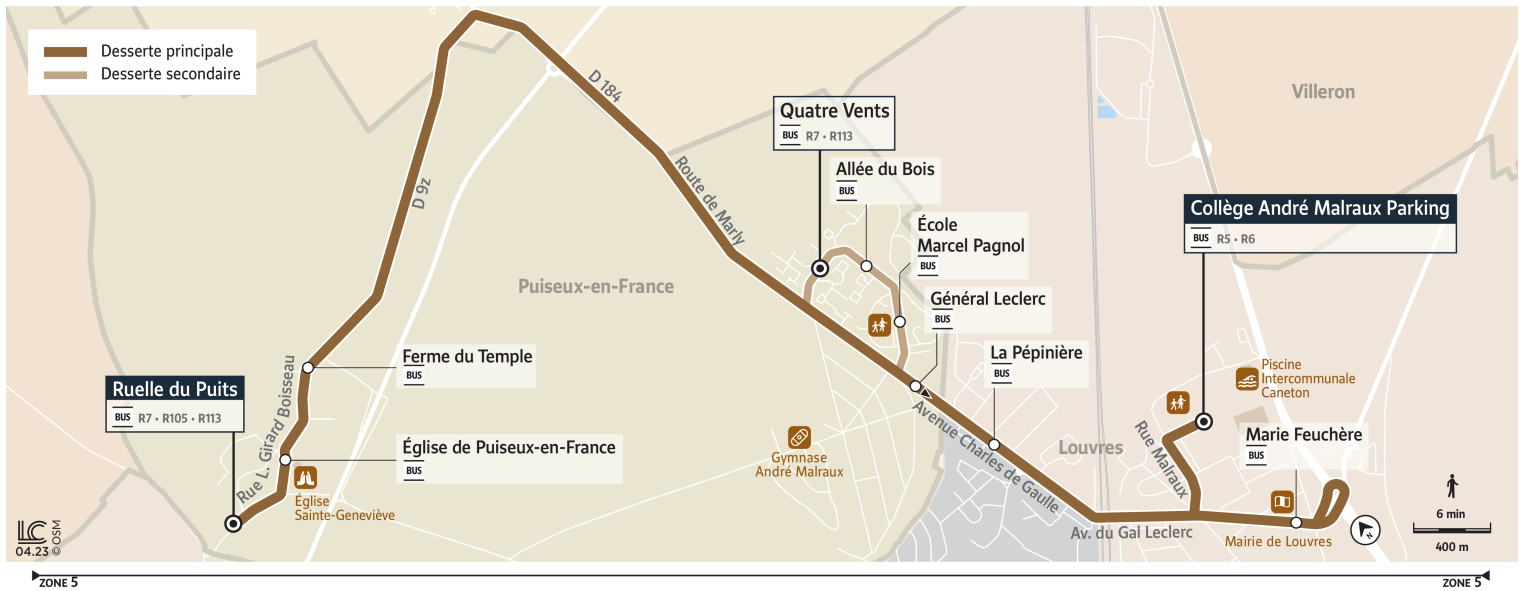

# R110

Direction :

## LOUVRES – Collège André Malraux

Horaires valables à partir du 4 septembre 2023 en période scolaire

		Du lundi au vendredi			
PUISEUX-EN-FRANCE	Ruelle du Puits		8:03	9:04	
	Église de Puisseux-en-France		8:04	9:05	
	Ferme du Temple		8:05	9:06	
	Quatre Vents	8:02	8:11		9:08
	Allée du Bois	8:03	8:12		9:09
	Ecole Marcel Pagnol	8:04	8:13		9:10
	Général Leclerc	8:05	8:14	9:13	9:11
LOUVRES	La Pépinière	8:06	8:15	9:14	9:12
	Marie Feuchère	8:10	8:17	9:16	9:14
	Collège André Malraux	8:14	8:20	9:19	9:17

## PUISEUX-EN-FRANCE – Ruelle du Puits

Horaires valables à partir du 4 septembre 2023 en période scolaire

		Du lundi au vendredi										
LOUVRES	Collège André Malraux	11:40	12:35	12:35	12:38	13:05	13:05	15:00	16:05	16:05	17:00	17:02
	Marie Feuchère	11:43	12:38	12:38	12:41	13:08	13:08	15:03	16:08	16:08	17:03	17:05
	La Pépinière	11:46	12:41	12:41	12:44	13:11	13:11	15:06	16:11	16:11	17:06	17:08
PUISEUX-EN-FRANCE	Ecole Marcel Pagnol	11:48	12:43	12:43	12:46	13:13	13:13	15:08	16:13	16:13	17:08	17:10
	Allée du Bois	11:48	12:44	12:44	12:47	13:14	13:14	15:09	16:14	16:14	17:09	17:11
	Quatre Vents	11:49	12:45	12:45	12:48	13:15	13:15	15:10	16:15	16:15	17:10	17:12
	Ferme du Temple	11:54	12:50			13:20		15:15	16:20			17:17
	Église de Puisseux-en-France	11:55	12:51			13:21		15:16	16:21			17:18
	Ruelle du Puits	11:56	12:52			13:22		15:17	16:22			17:19