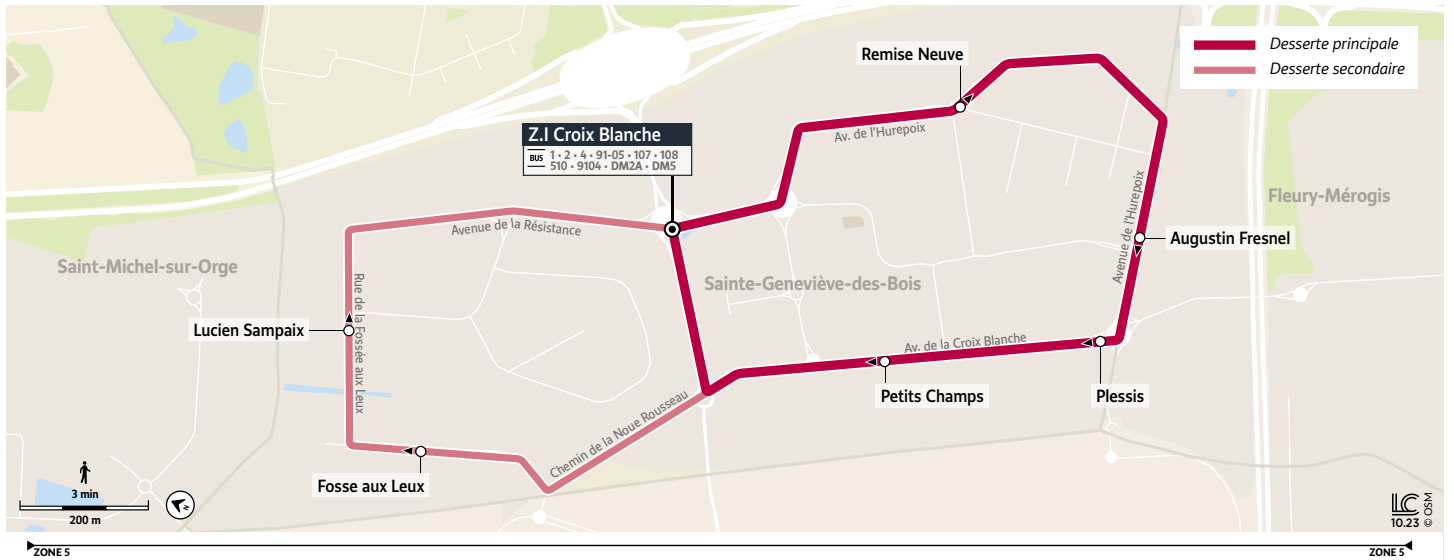

5

CIRCULAIRE SAINTE-GENEVIÈVE-DES-BOIS ZI Croix Blanche via Petits Champs

Horaires valables du 8 janvier au 7 juillet 2024

Du lundi au vendredi

SAINTE-GENEVIÈVE-DES-BOIS	Z.I. Croix Blanche	6:03	6:33	7:03	7:33	8:03	8:33	9:03	9:33	10:03	10:33	11:03	11:33	12:03	12:33	13:03
	Remise Neuve	6:04	6:34	7:04	7:34	8:04	8:34	9:04	9:34	10:04	10:34	11:04	11:34	12:04	12:34	13:04
	Augustin Fresnel	6:06	6:36	7:06	7:36	8:06	8:36	9:06	9:36	10:06	10:36	11:06	11:36	12:06	12:36	13:06
	Plessis	6:07	6:37	7:07	7:37	8:07	8:37	9:07	9:37	10:07	10:37	11:07	11:37	12:07	12:37	13:07
	Petits Champs	6:08	6:38	7:08	7:38	8:08	8:38	9:08	9:38	10:08	10:38	11:08	11:38	12:08	12:38	13:08
	Fosse aux Leux	6:10	6:40	7:10	7:40	8:10	8:40	9:10	9:40	10:10	10:40	11:10	11:40	12:10	12:40	13:10
	Lucien Sampaix	6:11	6:41	7:11	7:41	8:11	8:41	9:11	9:41	10:11	10:41	11:11	11:41	12:11	12:41	13:11
	Z.I. Croix Blanche	6:12	6:42	7:12	7:42	8:12	8:42	9:12	9:42	10:12	10:42	11:12	11:42	12:12	12:42	13:12

SAINTE-GENEVIÈVE-DES-BOIS	Z.I. Croix Blanche	13:33	14:03	14:33	15:03	15:33	16:03	16:33	17:03	17:33	18:03	18:33	19:03	19:33	20:03	20:33
	Remise Neuve	13:34	14:04	14:34	15:04	15:34	16:04	16:34	17:04	17:34	18:04	18:34	19:04	19:34	20:04	20:34
	Augustin Fresnel	13:36	14:06	14:36	15:06	15:36	16:06	16:36	17:06	17:36	18:06	18:36	19:06	19:36	20:06	20:36
	Plessis	13:37	14:07	14:37	15:07	15:37	16:07	16:37	17:07	17:37	18:07	18:37	19:07	19:37	20:07	20:37
	Petits Champs	13:38	14:08	14:38	15:08	15:38	16:08	16:38	17:08	17:38	18:08	18:38	19:08	19:38	20:08	20:38
	Fosse aux Leux	13:40	14:10	14:40	15:10	15:40	16:10	16:40	17:10	17:40	18:10	18:40	19:10	19:40	20:10	20:40
	Lucien Sampaix	13:41	14:11	14:41	15:11	15:41	16:11	16:41	17:11	17:41	18:11	18:41	19:11	19:41	20:11	20:41
	Z.I. Croix Blanche	13:42	14:12	14:42	15:12	15:42	16:12	16:42	17:12	17:42	18:12	18:42	19:12	19:42	20:12	20:42