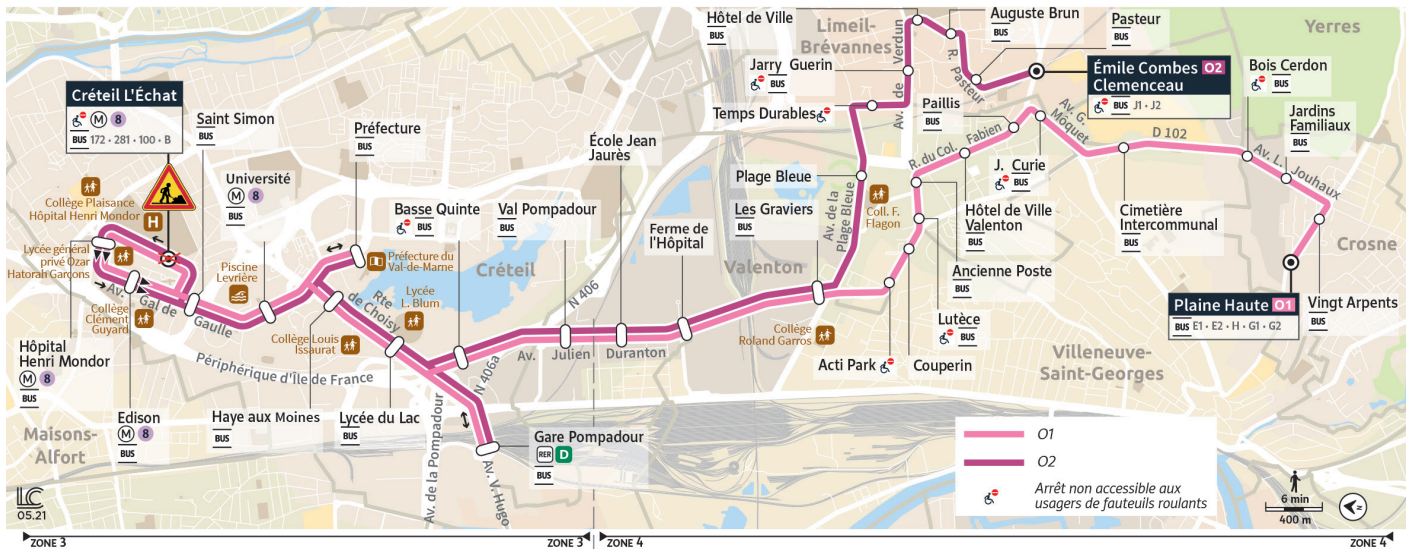

CROSNE → CRÉTEIL (M 8)

LIMEIL-BRÉVANNES → CRÉTEIL (M 8)

Horaires valables du 10 juillet au 03 septembre 2023

Du Lundi au Vendredi

		01	02	01	02	01	02	01	02	01	02	01	02	01	02		
Limeil-Brévannes	E. Combs Clémenceau		05:56		06:21		06:38		07:01		07:21		07:39		08:04		08:24
	Hôtel de Ville		05:59		06:24		06:41		07:04		07:24		07:42		08:08		08:28
Valenton	Temps Durables		06:02		06:27		06:44		07:08		07:28		07:46		08:12		08:32
	Plage bleue		06:04		06:29		06:46		07:10		07:30		07:48		08:13		08:33
Crosne	Plaine Haute	05:33		06:03		06:28		06:44		07:06		07:26		07:44		08:08	
Valenton	Bois Cerdon	05:35		06:05		06:30		06:46		07:08		07:28		07:46		08:10	
Villeneuve-St-Gges	Cimetière Interco	05:35		06:05		06:30		06:46		07:09		07:29		07:47		08:11	
Valenton	Hôtel de Ville	05:39		06:09		06:34		06:50		07:14		07:34		07:52		08:16	
	Ancienne Poste	05:41		06:11		06:36		06:52		07:16		07:36		07:54		08:19	
	Les Graviers	05:47	06:07	06:17	06:32	06:42	06:49	06:58	07:13	07:23	07:33	07:43	07:51	08:01	08:16	08:26	08:36
	Ecole Jean Jaurès	05:50	06:10	06:20	06:35	06:45	06:52	07:01	07:16	07:26	07:36	07:46	07:54	08:04	08:19	08:29	08:39
Créteil	Basse Quinte	05:53	06:13	06:23	06:38	06:48	06:55	07:05	07:20	07:30	07:40	07:50	07:58	08:08	08:23	08:33	08:43
	Gare Pompadour	05:56	06:16	06:26	06:41	06:51	06:59	07:09	07:24	07:34	07:44	07:54	08:03	08:13	08:28	08:38	08:48
	Préfecture	06:04	06:24	06:34	06:49	06:59	07:09	07:19	07:34	07:44	07:54	08:04	08:14	08:24	08:39	08:49	08:59
	L'Echat/Edison	06:10	06:30	06:40	06:55	07:05	07:15	07:25	07:40	07:50	08:00	08:10	08:20	08:30	08:45	08:55	09:05