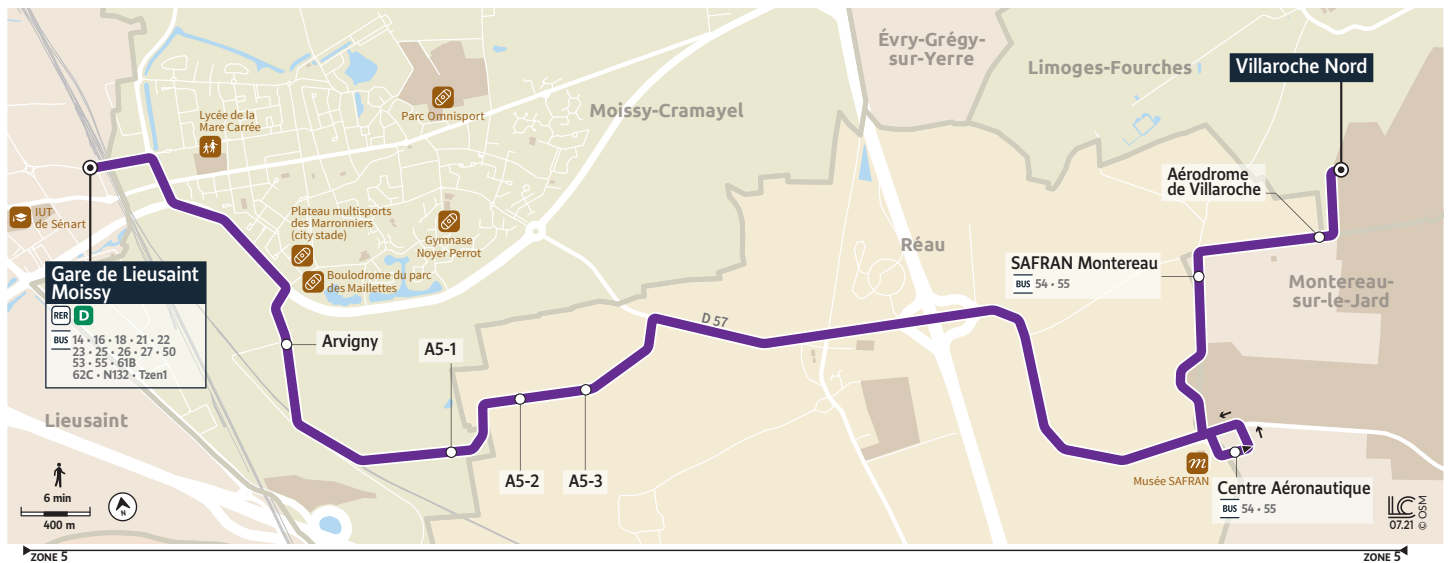

## Du lundi au vendredi

Période de fonctionnement		A	A	A	A	A	A	A	A	A	A	A	A	A	A	A	A
Jours de fonctionnement		LàV	LàV	LàV	LàV	LàV	LàV	LàV	LàV	LàV	LàV	LàV	LàV	LàV	LàV	LàV	LàV
<b>RER D en provenance de Melun</b>		04:18	04:58	05:28	05:58	06:13	07:13	07:28	07:43	07:58	08:13	08:28	08:43	08:58	09:13	09:13	11:10
<b>RER D en provenance de Paris</b>		-	-	-	-	06:16	07:16	07:31	07:46	08:01	08:16	08:31	08:46	09:01	09:16	10:16	11:19
<b>MOISSY-CRAMAYEL</b>	Gare de Lieusaint Moissy	04:27	05:11	05:35	06:05	06:22	07:21	07:36	07:51	08:06	08:21	08:36	08:51	09:06	09:21	10:21	11:24
	Arvigny	04:31	05:15	05:39	06:09	06:26	07:25	07:40	07:55	08:11	08:26	08:41	08:56	09:11	09:26	10:25	11:29
	A5-1	04:34	05:18	05:42	06:12	06:29	07:28	07:43	07:58	08:14	08:29	08:44	08:59	09:14	09:29	10:28	11:31
<b>RÉAU</b>	A5-2	04:35	05:19	05:43	06:14	06:31	07:30	07:45	08:00	08:15	08:30	08:45	09:00	09:15	09:30	10:29	11:33
	A5-3	04:37	05:21	05:45	06:15	06:32	07:31	07:46	08:01	08:16	08:31	08:46	09:01	09:16	09:31	10:30	11:34
<b>MONTEREAU -SUR-LE-JARD</b>	Centre Aéronautique	04:43	05:27	05:51	06:21	06:38	07:37	07:52	08:07	08:22	08:37	08:52	09:07	09:22	09:37	10:36	11:40
	SAFRAN Montereau	04:45	05:29	05:53	06:23	06:40	07:39	07:54	08:10	08:25	08:40	08:55	09:10	09:25	09:40	10:38	11:43
	Aérodrôme de Villaroche	04:47	05:31	05:55	06:25	06:42	07:41	07:56	08:11	08:26	08:41	08:56	09:11	09:26	09:41	10:40	11:44
<b>LIMOGES-FOURCHES</b>	Villaroche Nord	04:48	05:32	05:56	06:26	06:43	07:42	07:57	08:12	08:27	08:42	08:57	09:12	09:27	09:42	10:41	11:45