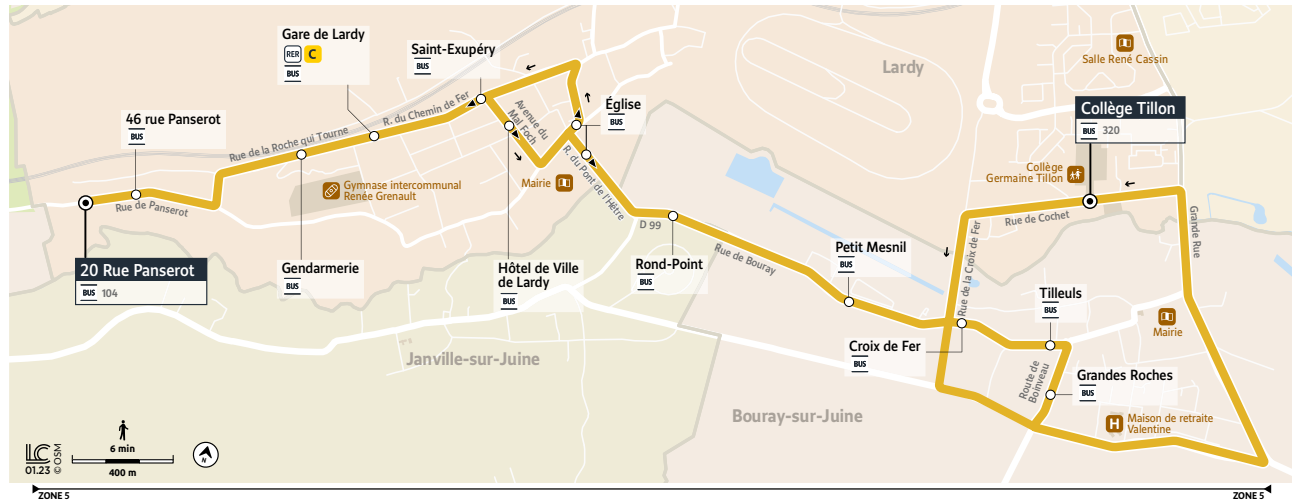

Horaires valables du 6 mars au 9 juillet 2023 en période scolaire uniquement

LARDY

LARDY

Dès le 6 mars 2023, les arrêts Croix de Fer, Tilleuls et Grandes Roches sont également desservis direction Lardy 20 Rue Panserot

321 LARDY ↔ LARDY