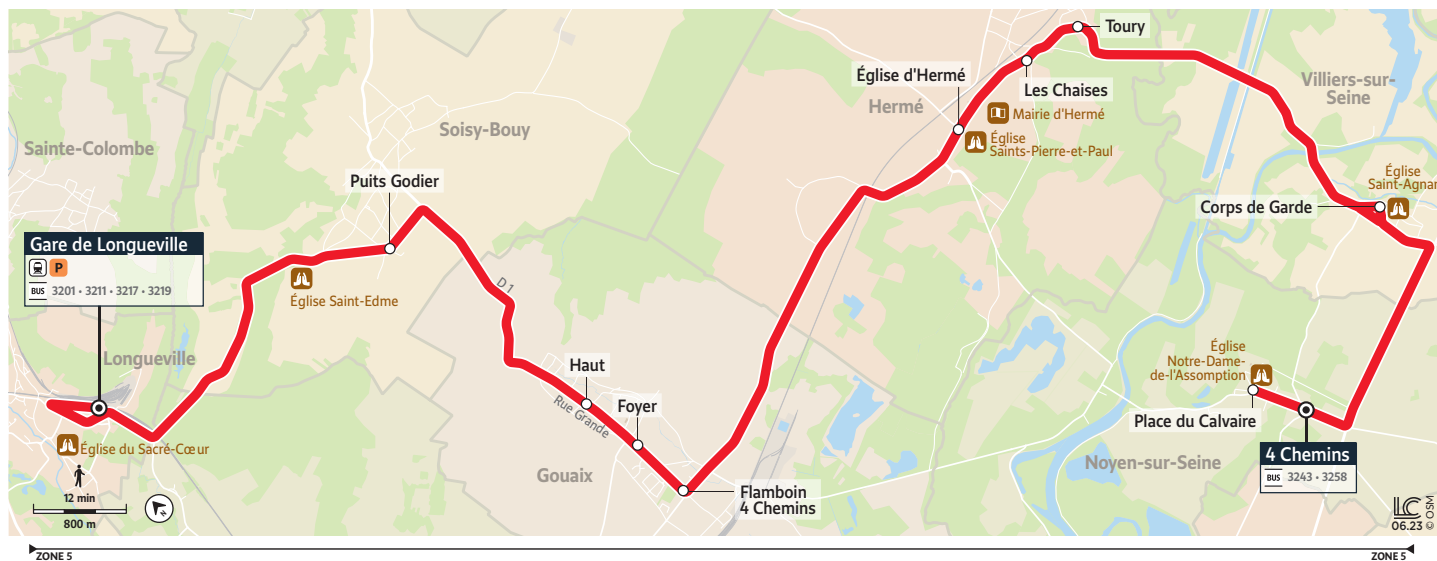

3203

LONGUEVILLE Gare → NOYEN-SUR-SEINE 4 Chemins

Horaires valables du 1^{er} août 2023 au 3 septembre 2023

Du lundi au samedi

	Période de fonctionnement	A	A	A	A	A	A	A	A	A
	Jours de fonctionnement	S	LàV	LàV	LàV	LàV	LàV	LàS	LàV	LàV
LONGUEVILLE	Gare de Longueville	12:10	13:55	15:55	17:20	17:55	18:25	18:55	19:20	19:55
SOISY-BOUY	Puits Godier	12:23	14:08	16:08	17:33	18:08	18:38	19:08	19:33	20:08
GOUAIX	Haut	12:28	14:13	16:13	17:38	18:13	18:43	19:13	19:38	20:13
	Foyer	12:30	14:15	16:15	17:40	18:15	18:45	19:15	19:40	20:15
	Flamboin 3 Chemins	12:31	14:16	16:16	17:41	18:16	18:46	19:16	19:41	20:16
	Flamboin Bas	12:32	14:17	16:17	17:42	18:17	18:47	19:17	19:42	20:17
NOYEN-SUR-SEINE	Le Port Montain	12:35	14:20	16:20	17:45	18:20	18:50	19:20	19:45	20:20
HERMÉ	Eglise	12:38	14:23	16:23	17:48	18:23	18:53	19:23	19:48	20:23
	Les Chaises	12:40	14:25	16:25	17:50	18:25	18:55	19:25	19:50	20:25
	Toury	12:41	14:26	16:26	17:51	18:26	18:56	19:26	19:51	20:26
NOYEN-SUR-SEINE	Place du Calvaire	12:51	14:36	16:36	18:01	18:36	19:06	19:36	20:01	20:36
	4 Chemins	12:52	14:37	16:37	18:02	18:37	19:07	19:37	20:02	20:37
VILLIERS-SUR-SEINE	Corps de Garde	12:57	14:42	16:42	18:07	18:42	19:12	19:42	20:07	20:42