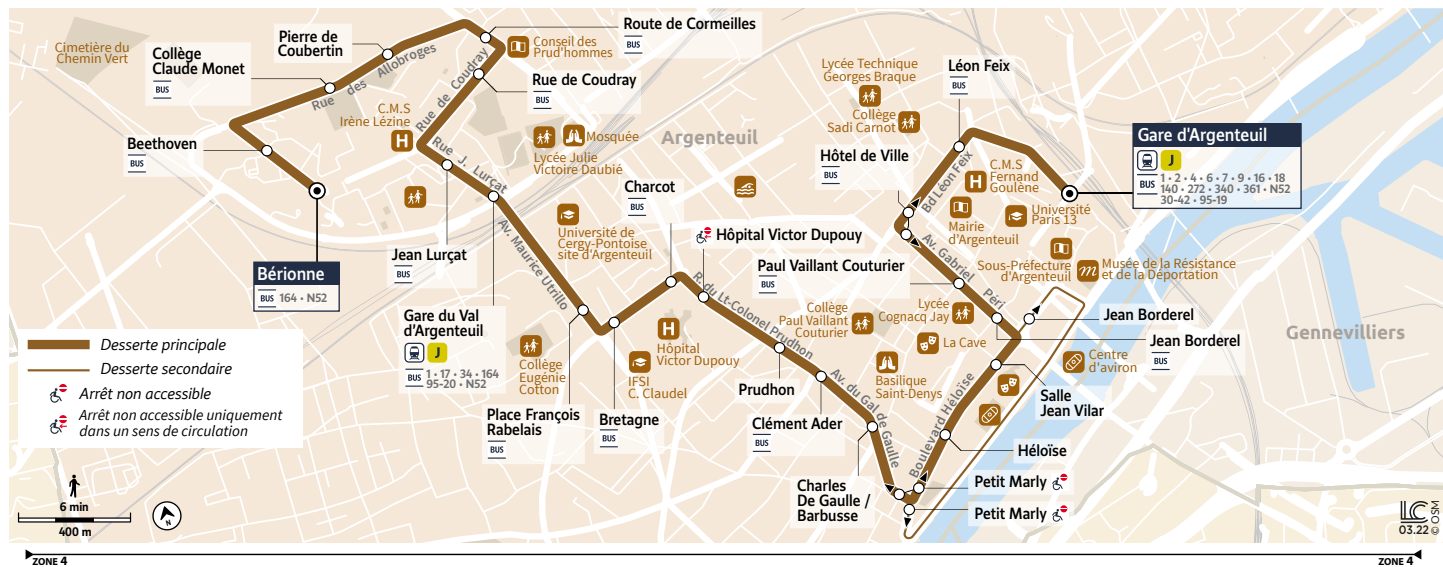

8

Gare d'ARGENTEUIL → ARGENTEUIL Bérionne

Horaires valables du 28 août au 24 décembre 2023 et du 8 janvier au 14 juillet 2024

		Du lundi au vendredi																				
ARGENTEUIL	Gare d'Argenteuil	5:00	5:15	5:30	5:45	6:00	6:15	6:30	6:45	6:57	7:09	7:20	7:33	7:45	7:57	8:09	8:21	8:36	8:48	9:00	9:12	9:24
	Hôpital Victor Dupouy	5:12	5:27	5:42	5:57	6:13	6:28	6:44	7:02	7:14	7:30	7:41	7:54	8:06	8:18	8:30	8:42	8:56	9:06	9:16	9:28	9:40
	Gare du Val d'Argenteuil	5:15	5:30	5:45	6:00	6:17	6:32	6:48	7:07	7:19	7:35	7:46	7:59	8:11	8:23	8:35	8:47	9:01	9:12	9:22	9:34	9:46
	Bérionne	5:23	5:38	5:53	6:08	6:25	6:40	6:58	7:18	7:34	7:46	7:57	8:10	8:22	8:34	8:46	8:58	9:11	9:22	9:31	9:43	9:55

		Du lundi au vendredi																				
ARGENTEUIL	Gare d'Argenteuil	9:36	9:48	10:00	10:12	10:24	10:36	10:48	11:00	11:12	11:24	11:36	11:48	12:00	12:12	12:24	12:36	12:48	13:00	13:12	13:24	13:36
	Hôpital Victor Dupouy	9:52	10:04	10:17	10:29	10:41	10:53	11:05	11:17	11:29	11:41	11:53	12:05	12:17	12:29	12:41	12:53	13:05	13:17	13:29	13:41	13:53
	Gare du Val d'Argenteuil	9:58	10:10	10:23	10:35	10:47	10:59	11:11	11:23	11:35	11:47	11:59	12:11	12:23	12:35	12:47	12:59	13:11	13:23	13:35	13:47	13:59
	Bérionne	10:07	10:19	10:32	10:44	10:56	11:08	11:20	11:32	11:44	11:56	12:08	12:20	12:32	12:44	12:56	13:08	13:20	13:32	13:44	13:56	14:08

		Du lundi au vendredi																				
ARGENTEUIL	Gare d'Argenteuil	13:48	14:00	14:12	14:24	14:36	14:48	15:00	15:12	15:24	15:36	15:48	16:00	16:12	16:24	16:36	16:48	17:00	17:12	17:24	17:36	17:48
	Hôpital Victor Dupouy	14:05	14:17	14:29	14:41	14:53	15:05	15:17	15:29	15:42	15:54	16:06	16:18	16:30	16:42	16:54	17:07	17:20	17:31	17:43	17:55	18:07
	Gare du Val d'Argenteuil	14:11	14:23	14:35	14:47	14:59	15:11	15:23	15:35	15:48	16:00	16:12	16:24	16:36	16:48	17:00	17:13	17:26	17:37	17:49	18:01	18:13
	Bérionne	14:20	14:32	14:44	14:56	15:08	15:20	15:32	15:44	15:57	16:09	16:21	16:33	16:45	16:57	17:09	17:22	17:36	17:47	17:59	18:11	18:23