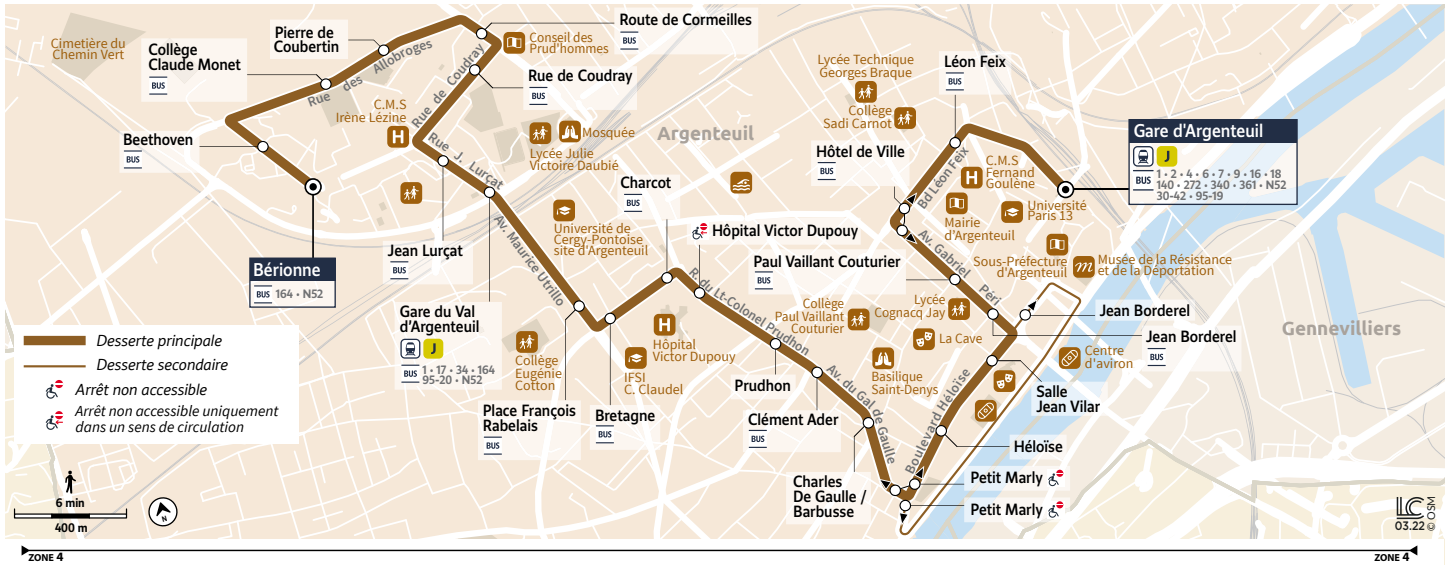

ATTENTION : Itinéraire dévié par les quais de Seine les vendredis, vendredis fériés, dimanches et dimanches fériés pour cause de marché. Les arrêts Salle Jean Vilar et Héloïse ne sont pas desservis. Le bus dessert l'arrêt Jean Borderel de la desserte secondaire.

Bon à savoir

- Nos conducteurs s'efforcent en permanence de respecter ces horaires. Les conditions de circulation peuvent toutefois causer occasionnellement des retards.

8

ARGENTEUIL Bérionne → Gare d'ARGENTEUIL

ATTENTION : Itinéraire dévié par les quais de Seine les vendredis, vendredis fériés, dimanches et dimanches fériés pour cause de marché. Les arrêts Salle Jean Vilar et Héloïse ne sont pas desservis. Le bus dessert l'arrêt Petit Marly de la desserte secondaire.