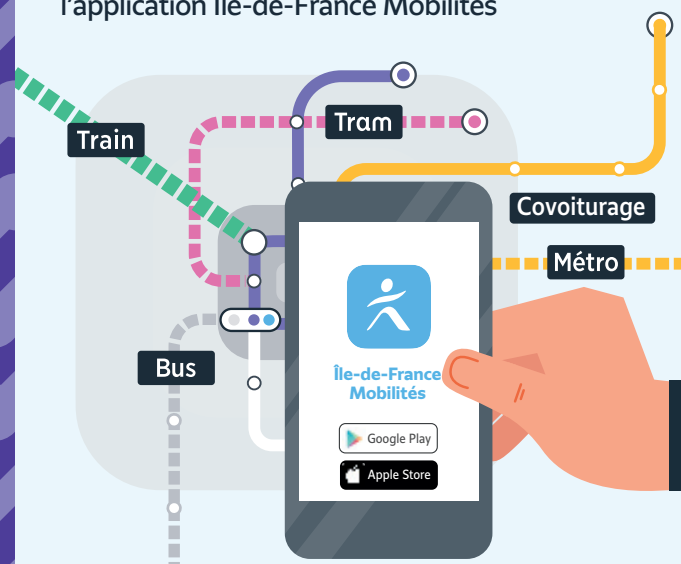

Île-de-France mobilités

Île-de-France mobilités