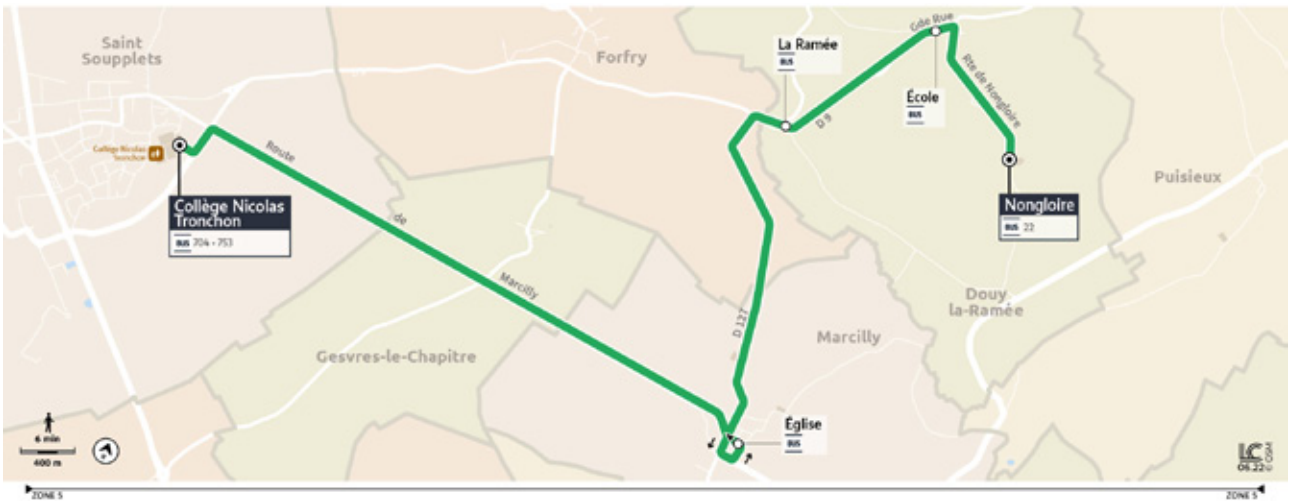

50 DOUY-LA-RAMÉE ↔ SAINT-SOUPPLETS