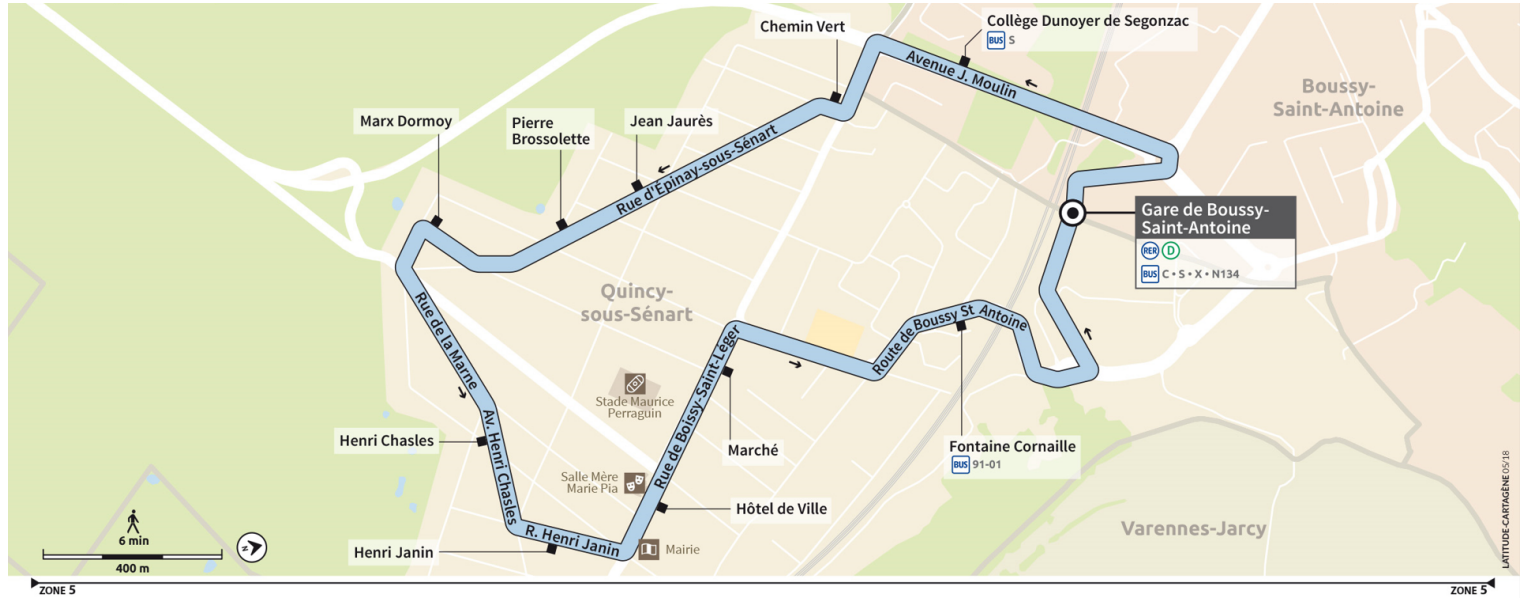

Horaires valables à compter du 04 septembre 2023

		Du lundi au vendredi													
BOUSSY-SAINT-ANTOINE	Gare de Boussy Saint Antoine	17:41	17:56	18:11	18:26	18:41	18:56	19:11	19:26	19:41	19:56	20:11	20:26	20:56	21:11
	Collège Dunoyer de Segonzac	17:43	17:58	18:13	18:28	18:43	18:58	19:13	19:28	19:43	19:58	20:13	20:28	20:58	21:13
QUINCY-SOUS-SÉNART	Chemin Vert	17:43	17:58	18:13	18:28	18:43	18:58	19:13	19:28	19:43	19:58	20:13	20:28	20:58	21:13
	Jean Jaurès	17:44	17:59	18:14	18:29	18:44	18:59	19:14	19:29	19:44	19:59	20:14	20:29	20:59	21:14
	Pierre Brossolette	17:44	17:59	18:14	18:29	18:44	18:59	19:14	19:29	19:44	19:59	20:14	20:29	20:59	21:14
	Marx Dormoy	17:45	18:00	18:15	18:30	18:45	19:00	19:15	19:30	19:45	20:00	20:15	20:30	21:00	21:15
	Henri Chasles	17:47	18:02	18:17	18:32	18:47	19:02	19:17	19:32	19:47	20:02	20:17	20:32	21:02	21:17
	Henri Janin	17:48	18:03	18:18	18:33	18:48	19:03	19:18	19:33	19:48	20:03	20:18	20:33	21:03	21:18
	Hôtel de Ville	17:49	18:04	18:19	18:34	18:49	19:04	19:19	19:34	19:49	20:04	20:19	20:34	21:04	21:19
	Marché	17:51	18:06	18:21	18:36	18:51	19:06	19:21	19:36	19:51	20:06	20:21	20:36	21:06	21:21
Fontaine Cornaille	17:52	18:07	18:22	18:37	18:52	19:07	19:22	19:37	19:52	20:07	20:22	20:37	21:07	21:22	
BOUSSY-SAINT-ANTOINE	Gare de Boussy Saint Antoine	17:54	18:09	18:24	18:39	18:54	19:09	19:24	19:39	19:54	20:09	20:24	20:39	21:09	21:24