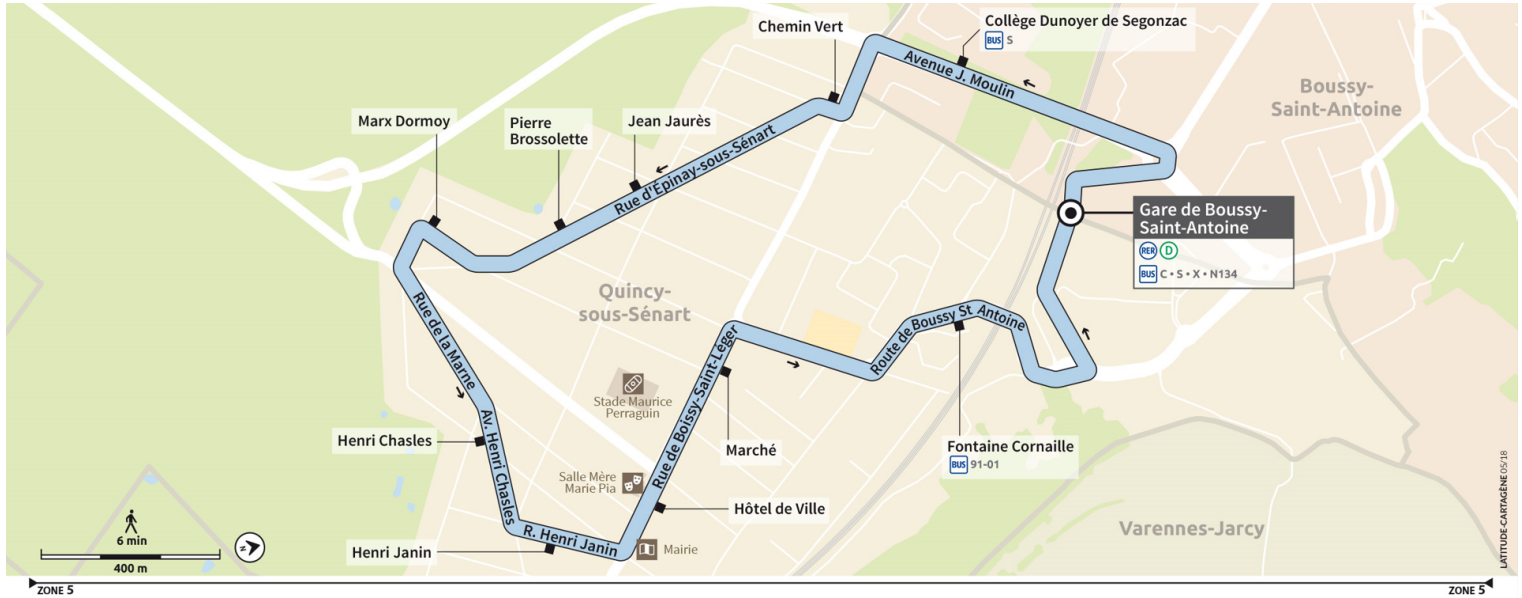

Horaires valables à compter du 04 septembre 2023

		Du lundi au vendredi														
BOUSSY-SAINT-ANTOINE	Gare de Bussy Saint Antoine	6:32	6:47	7:02	7:17	7:32	7:47	8:02	8:17	8:32	8:47	9:02	9:17	9:47	10:17	10:47
	Collège Dunoyer de Segonzac	6:34	6:49	7:04	7:19	7:34	7:49	8:04	8:19	8:34	8:49	9:04	9:19	9:49	10:19	10:49
QUINCY-SOUS-SÉNART	Chemin Vert	6:34	6:49	7:04	7:19	7:34	7:49	8:04	8:19	8:34	8:49	9:04	9:19	9:49	10:19	10:49
	Jean Jaurès	6:35	6:50	7:05	7:20	7:35	7:50	8:05	8:20	8:35	8:50	9:05	9:20	9:50	10:20	10:50
	Pierre Brossolette	6:35	6:50	7:05	7:20	7:35	7:50	8:05	8:20	8:35	8:50	9:05	9:20	9:50	10:20	10:50
	Marx Dormoy	6:36	6:51	7:06	7:21	7:36	7:51	8:06	8:21	8:36	8:51	9:06	9:21	9:51	10:21	10:51
	Henri Chasles	6:38	6:53	7:08	7:23	7:38	7:53	8:08	8:23	8:38	8:53	9:08	9:23	9:53	10:23	10:53
	Henri Janin	6:39	6:54	7:09	7:24	7:39	7:54	8:09	8:24	8:39	8:54	9:09	9:24	9:54	10:24	10:54
	Hôtel de Ville	6:40	6:55	7:10	7:25	7:40	7:55	8:10	8:25	8:40	8:55	9:10	9:25	9:55	10:25	10:55
	Marché	6:42	6:57	7:12	7:27	7:42	7:57	8:12	8:27	8:42	8:57	9:12	9:27	9:57	10:27	10:57
Fontaine Cornaille	6:43	6:58	7:13	7:28	7:43	7:58	8:13	8:28	8:43	8:58	9:13	9:28	9:58	10:28	10:58	
BOUSSY-SAINT-ANTOINE	Gare de Bussy Saint Antoine	6:45	7:00	7:15	7:30	7:45	8:00	8:15	8:30	8:45	9:00	9:15	9:30	10:00	10:30	11:00