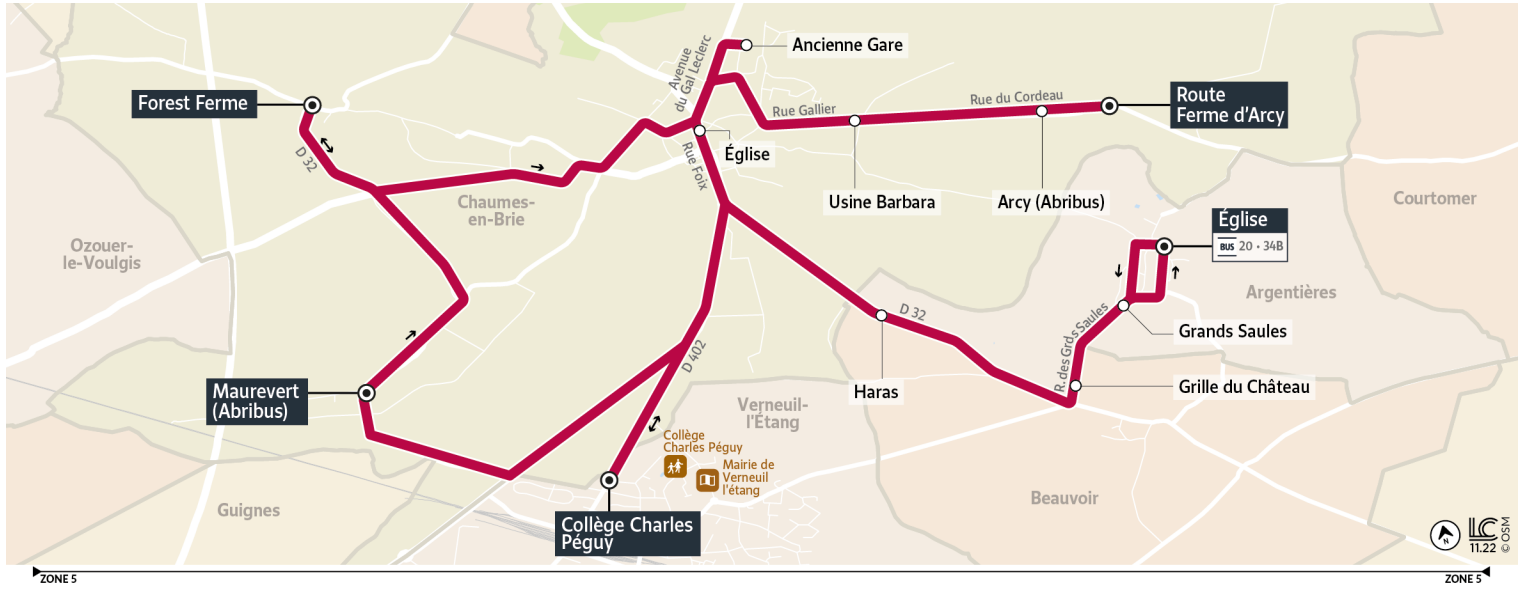

Horaires valables à partir du 1er janvier 2023 uniquement en période scolaire

		Du lundi au vendredi		
CHAUMES-EN-BRIE	Maurevert	7:25		
	Forest Ferme	7:29		
ARGENTIÈRES	Grille du Château		7:26	8:34
	Eglise d'Argentières		7:28	8:36
	Grands Saules		7:29	8:37
CHAUMES-EN-BRIE	Ancienne Gare	7:38		8:43
	Arcy		7:37	
	Route Ferme d'Arcy		7:38	
	Usine Barbara		7:42	
	Eglise de Chaumes	7:40	7:44	8:44
VERNEUIL-L'ÉTANG	Collège Charles Péguy	7:48	7:50	8:49

### Bon à savoir

- Pas de service les samedis, dimanches et jours fériés.
- Ces horaires sont donnés à titre indicatif et sont soumis aux aléas de circulation.

Horaires valables à partir du 1er janvier 2023 uniquement en période scolaire

		Du lundi au vendredi					
VERNEUIL-L'ÉTANG	Collège Charles Péguy	12:00	12:00	15:30	15:30	16:30	16:30
BEAUVOIR	Grille du Château		12:09		15:39		16:39
ARGENTIÈRES	Grands Saules		12:11		15:41		16:41
	Eglise d'Argentières		12:12		15:42		16:42
CHAUMES-EN-BRIE	Eglise de Chaumes	12:06	12:20	15:36	15:50	16:36	16:50
	Usine Barbara		12:22		15:52		16:52
	Arcy		12:23		15:53		16:53
	Route Ferme d'Arcy		12:23		15:53		16:53
	Ancienne Gare	12:07		15:37		16:38	
	Maurevert	12:13		15:43		16:44	
	Forest Ferme	12:17		15:47		16:48	

i Circule le mercredi uniquement en période scolaire.

i Circule les lundis, mardis, jeudis et vendredis uniquement en période scolaire.