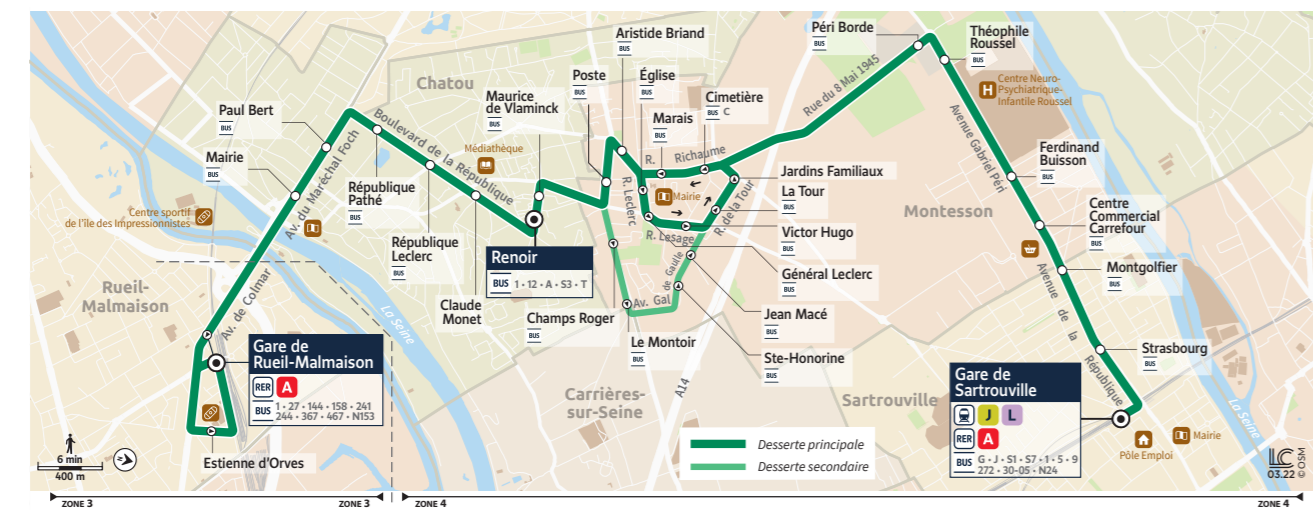

Ces horaires sont valables uniquement en période d'été

Gare de SARTROUVILLE

Gare de RUEIL-MALMAISON

Horaires valables du 17 juillet au 27 août 2023 inclus

B Gare de RUEIL-MALMAISON ↔ Gare de SARTROUVILLE

B Gare de RUEIL-MALMAISON → Gare de SARTROUVILLE