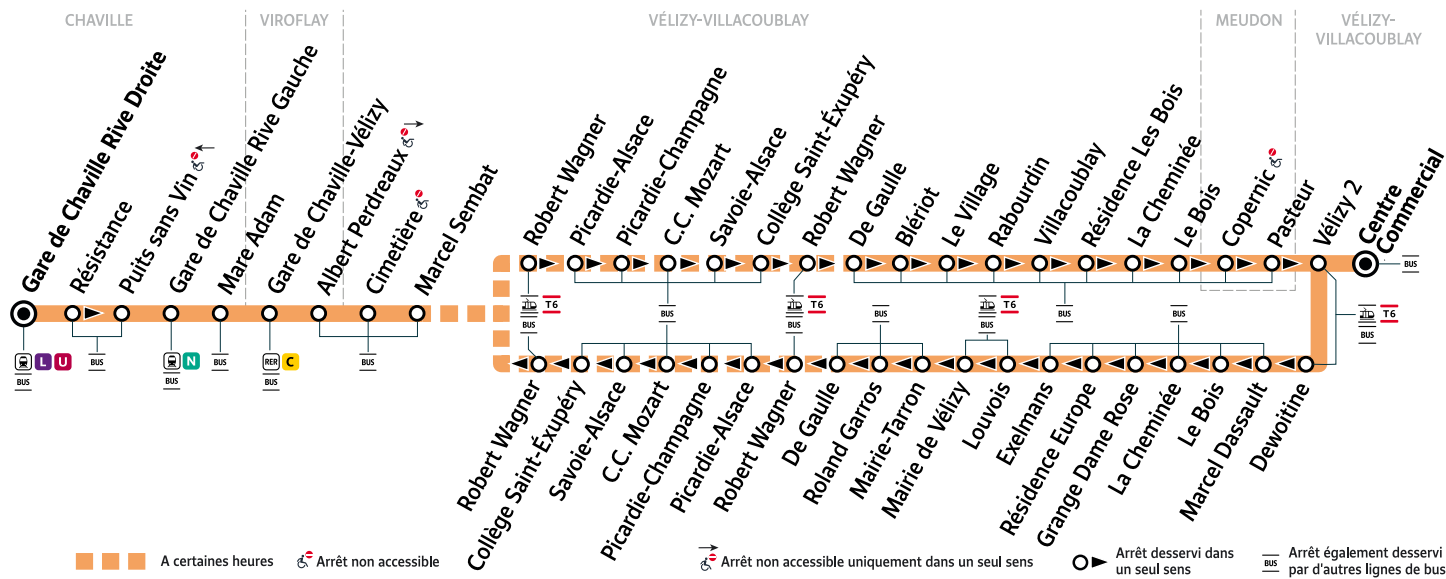

ZONE 3

Horaires valables à compter du lundi 5 décembre 2022

		Dimanche et jours fériés					
VÉLIZY-VILLACOUBLAY	Centre Commercial	19:30	20:30	21:30	22:30	23:30	0:30
	Vélizy 2	19:33	20:33	21:33	22:33	23:33	0:33
	Dewoitine	19:34	20:34	21:34	22:34	23:34	0:34
	Marcel Dassault	19:35	20:34	21:34	22:34	23:34	0:34
	Le Bois	19:35	20:34	21:34	22:34	23:34	0:34
	La Cheminée	19:36	20:35	21:35	22:35	23:35	0:35
	Grange Dame Rose	19:37	20:36	21:36	22:36	23:36	0:36
	Résidence Europe	19:37	20:37	21:37	22:37	23:37	0:36
	Exelmans	19:37	20:37	21:37	22:37	23:37	0:36
	Louvois	19:38	20:38	21:38	22:38	23:38	0:37
	Mairie de Vélizy	19:39	20:39	21:39	22:39	23:39	0:38
	Mairie - Tarron	19:40	20:40	21:40	22:40	23:40	0:39
	Roland Garros	19:41	20:41	21:41	22:41	23:41	0:40
	De Gaulle	19:43	20:43	21:43	22:43	23:43	0:42
	Robert Wagner	19:44	20:44	21:44	22:44	23:44	0:43
	Picardie - Alsace	19:45	20:45	21:45	22:45	23:45	0:44
	Picardie - Champagne	19:46	20:46	21:46	22:46	23:46	0:45
	Centre Commercial Mozart	19:47	20:47	21:47	22:47	23:47	0:46
	Savoie - Alsace	19:48	20:48	21:48	22:48	23:48	0:47
	Collège Saint-Exupéry	19:49	20:49	21:49	22:49	23:49	0:48
Marcel Sembat	19:52	20:51	21:51	22:51	23:51	0:50	
Cimetière	19:54	20:53	21:53	22:53	23:53	0:52	
Albert Perdreaux	19:55	20:53	21:53	22:53	23:53	0:52	
VIROFLAY	Trains en provenance de Paris	19:42	20:42	21:27	22:27	23:27	23:57
	Gare de Chaville-Vélizy	19:56	20:54	21:54	22:54	23:54	0:53
CHAVILLE	Trains à destination de Paris	20:03	21:03	22:03	23:03	0:03	-
	Mare Adam	19:58	20:56	21:56	22:56	23:56	0:55
	Trains en provenance de Paris Montparnasse	19:54	20:54	21:54	22:54	23:54	0:54
	Gare de Chaville Rive Gauche	20:00	20:57	21:57	22:57	23:57	0:56
	Trains à destination de Paris Montparnasse	20:22	21:01	22:01	23:01	0:01	-
	Puits sans Vin	20:01	20:58	21:58	22:58	23:57	0:56
	Gare de Chaville Rive Droite	20:03	21:00	22:00	23:00	23:58	0:57
Trains à destination de Paris Saint-Lazare	0:18	21:19	22:19	23:19	0:19	-	

Correspondance garantie Bus / Train - Attente du bus en gare de Chaville Rive Gauche si le train de 0:54 a un retard inférieur ou égal à 5 mn.

i Bon à savoir

- Ces horaires sont donnés à titre indicatif et les conducteurs Keolis Vélizy Vallée de la Bièvre s'efforcent de les respecter. Toutefois, les aléas de la circulation peuvent retarder l'heure de passage indiquée. Faites signe au conducteur pour obtenir l'arrêt de votre bus.