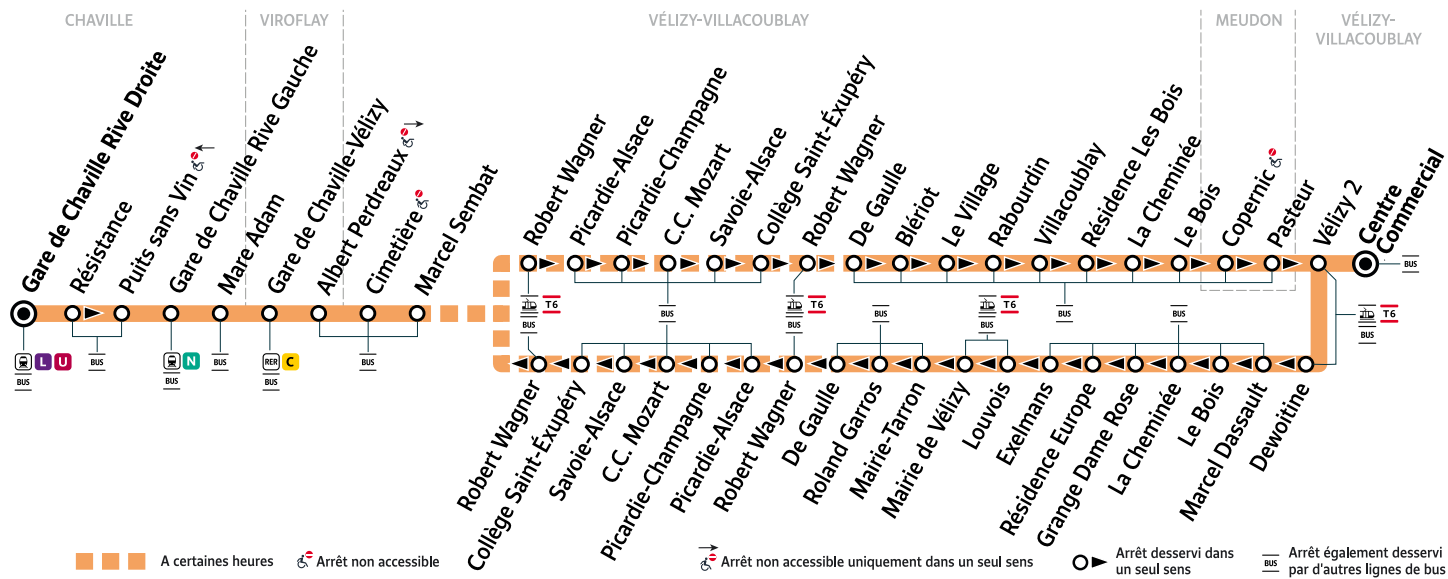

ZONE 3

Horaires valables à compter du lundi 5 décembre 2022

		Samedi				
VÉLIZY-VILLACOUBLAY	Centre Commercial	21:00	21:45	22:30	23:30	0:30
	Vélizy 2	21:04	21:48	22:32	23:32	0:32
	Dewoitine	21:05	21:49	22:33	23:33	0:33
	Marcel Dassault	21:05	21:50	22:34	23:33	0:33
	Le Bois	21:05	21:50	22:34	23:33	0:33
	La Cheminée	21:06	21:51	22:35	23:34	0:34
	Grange Dame Rose	21:07	21:52	22:36	23:35	0:35
	Résidence Europe	21:07	21:52	22:36	23:36	0:36
	Exelmans	21:08	21:53	22:37	23:37	0:36
	Louvois	21:09	21:54	22:38	23:38	0:37
	Mairie de Vélizy	21:10	21:55	22:39	23:39	0:38
	Mairie - Tarron	21:11	21:56	22:40	23:40	0:39
	Roland Garros	21:12	21:57	22:41	23:41	0:40
	De Gaulle	21:14	21:59	22:43	23:43	0:42
	Robert Wagner	21:15	22:00	22:44	23:44	0:43
	Picardie - Alsace	21:16	22:01	22:45	23:45	0:44
	Picardie - Champagne	21:17	22:01	22:45	23:45	0:44
	Centre Commercial Mozart	21:19	22:02	22:46	23:46	0:45
	Savoie - Alsace	21:20	22:03	22:47	23:47	0:46
	Collège Saint-Exupéry	21:21	22:04	22:48	23:48	0:47
Marcel Sembat	21:22	22:05	22:49	23:49	0:48	
Cimetière	21:24	22:07	22:51	23:51	0:50	
Albert Perdreaux	21:25	22:08	22:52	23:51	0:50	
VIROFLAY	Trains en provenance de Paris	21:12	21:57	22:27	23:27	-
	Gare de Chaville-Vélizy	21:26	22:09	22:53	23:52	0:51
CHAVILLE	Trains à destination de Paris	21:33	-	23:03	0:03	-
	Mare Adam	21:28	22:11	22:55	23:54	0:53
	Trains en provenance de Paris Montparnasse	21:09	22:09	22:54	23:54	0:54
	Gare de Chaville Rive Gauche	21:29	22:12	22:56	23:55	0:54
	Trains à destination de Paris Montparnasse	21:37	22:22	-	0:07	-
	Puits sans Vin	21:30	22:13	22:57	23:56	0:55
Gare de Chaville Rive Droite	21:32	22:15	22:59	23:58	0:57	
Trains à destination de Paris Saint-Lazare	21:49	22:19	23:19	-	-	

Correspondance garantie Bus / Train - Attente du bus en gare de Chaville Rive Gauche si le train de 0:54 a un retard inférieur ou égal à 5 mn.

i Bon à savoir

- Ces horaires sont donnés à titre indicatif et les conducteurs Keolis Vélizy Vallée de la Bièvre s'efforcent de les respecter. Toutefois, les aléas de la circulation peuvent retarder l'heure de passage indiquée. Faites signe au conducteur pour obtenir l'arrêt de votre bus.