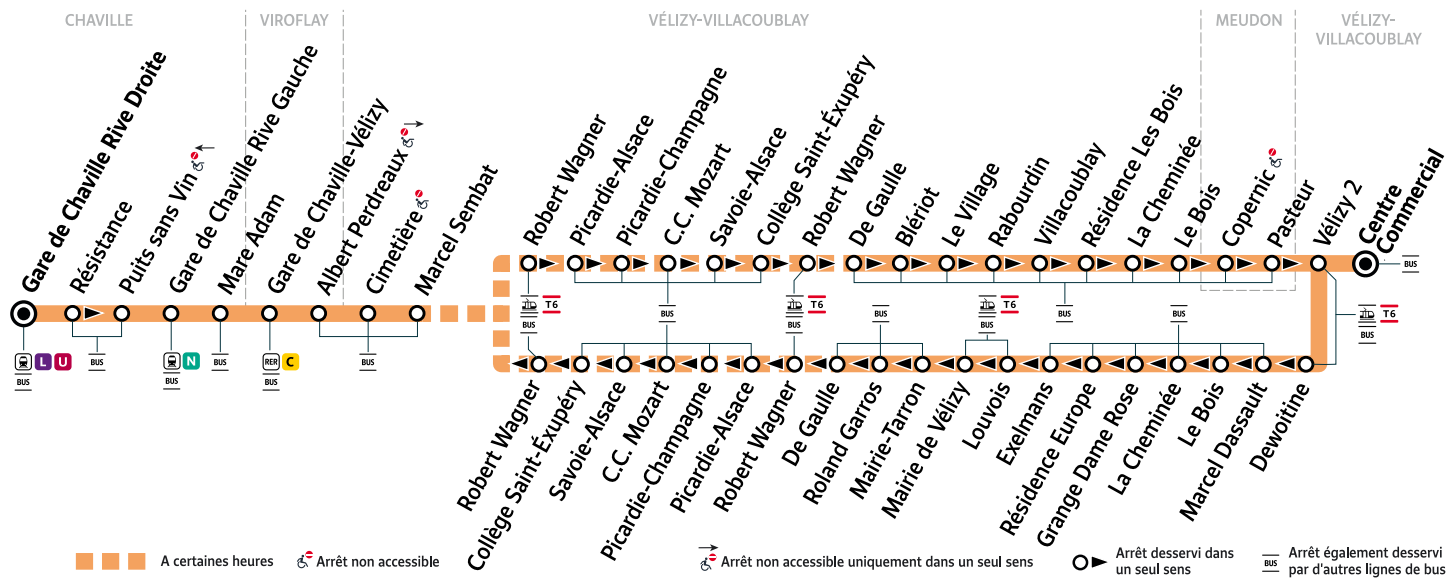

Gare de CHAVILLE Rive Droite → VÉLIZY-VILLACOUBLAY Centre Commercial

ZONE 3

Horaires valables à compter du lundi 5 décembre 2022