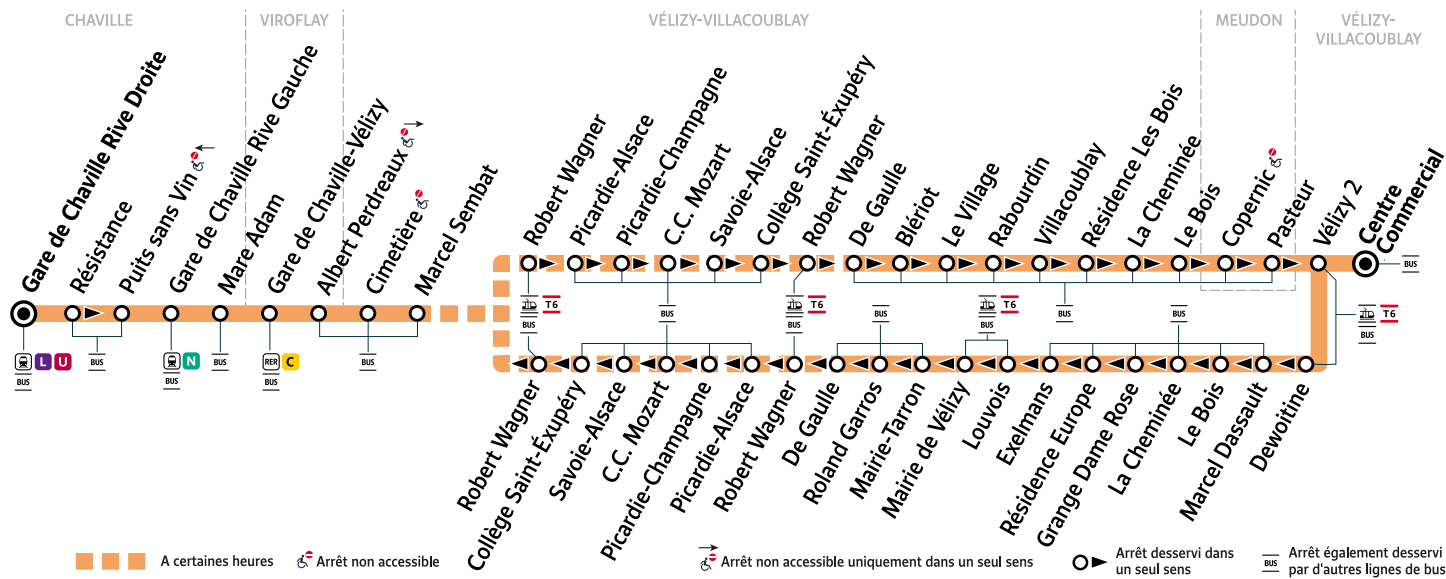

📌 Bon à savoir

- Ces horaires sont donnés à titre indicatif et les conducteurs Keolis Vélizy Vallée de la Bièvre s'efforcent de les respecter. Toutefois, les aléas de la circulation peuvent retarder l'heure de passage indiquée. Faites signe au conducteur pour obtenir l'arrêt de votre bus.