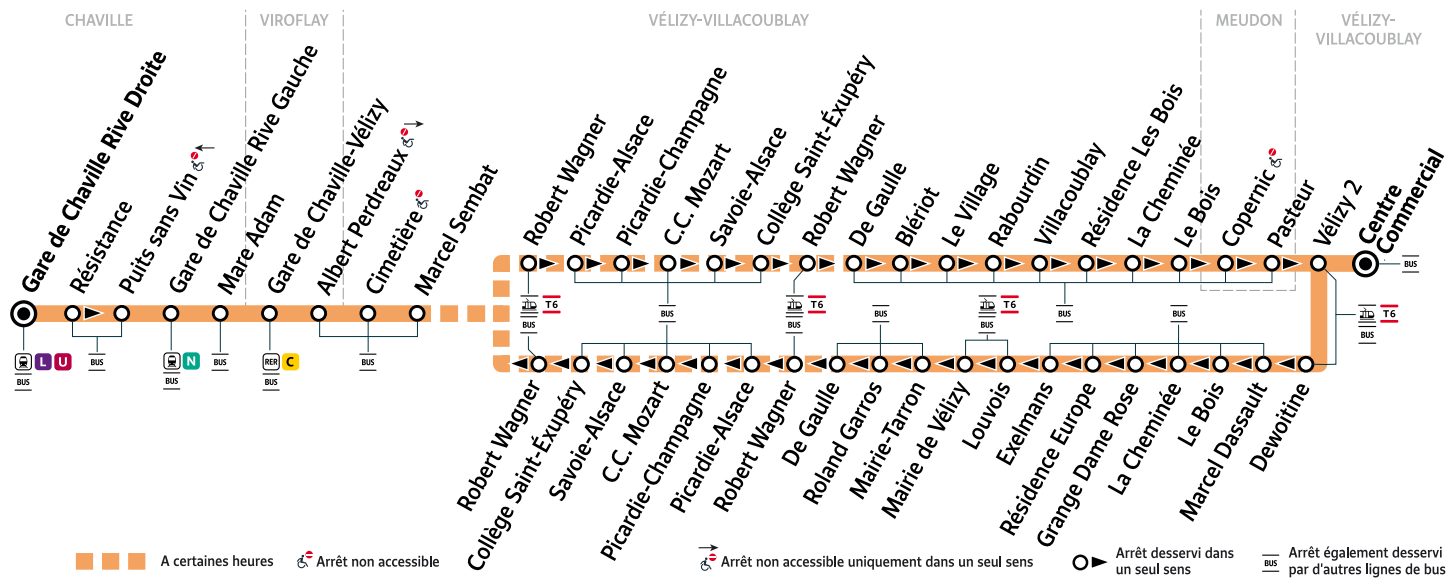

34

VÉLIZY-VILLACOUBLAY Centre Commercial → Gare de CHAVILLE Rive Droite

ZONE 3

Horaires valables à compter du lundi 5 décembre 2022

		Du lundi au vendredi				
VÉLIZY-VILLACOUBLAY	Centre Commercial	21:00	21:45	22:30	23:30	0:30
	Vélizy 2	21:03	21:48	22:33	23:33	0:33
	Dewoitine	21:04	21:49	22:34	23:34	0:34
	Marcel Dassault	21:05	21:50	22:35	23:35	0:35
	Le Bois	21:05	21:50	22:35	23:35	0:35
	La Cheminée	21:06	21:51	22:36	23:36	0:36
	Grange Dame Rose	21:07	21:52	22:37	23:37	0:37
	Résidence Europe	21:07	21:52	22:37	23:37	0:37
	Exelmans	21:07	21:52	22:37	23:37	0:37
	Louvois	21:08	21:53	22:38	23:38	0:38
	Mairie de Vélizy	21:09	21:54	22:39	23:39	0:39
	Mairie - Tarron	21:10	21:55	22:40	23:40	0:40
	Roland Garros	21:11	21:56	22:41	23:41	0:41
	De Gaulle	21:13	21:58	22:43	23:43	0:43
	Robert Wagner	21:14	21:59	22:44	23:44	0:44
	Picardie - Alsace	21:15	22:00	22:45	23:45	0:45
	Picardie - Champagne	21:15	22:00	22:45	23:45	0:45
	Centre Commercial Mozart	21:16	22:01	22:46	23:46	0:46
	Savoie - Alsace	21:17	22:02	22:47	23:47	0:47
	Collège Saint-Exupéry	21:18	22:03	22:48	23:48	0:48
Marcel Sembat	21:20	22:05	22:50	23:50	0:50	
Cimetière	21:22	22:07	22:52	23:52	0:52	
Albert Perdreaux	21:22	22:07	22:52	23:52	0:52	
VIROFLAY	Trains en provenance de Paris	21:19	21:57	22:27	22:57	-
	Gare de Chaville-Vélizy	21:23	22:08	22:53	23:53	0:53
CHAVILLE	Trains à destination de Paris	21:33	-	22:56	-	-
	Mare Adam	21:25	22:10	22:55	23:55	0:55
	Trains en provenance de Paris Montparnasse	21:24	22:09	22:54	23:54	0:54
	Gare de Chaville Rive Gauche	21:27	22:12	22:57	23:57	0:57
	Trains à destination de Paris Montparnasse	21:37	22:22	23:07	-	-
	Puits sans Vin	21:28	22:13	22:58	23:58	0:58
	Gare de Chaville Rive Droite	21:30	22:15	23:00	0:00	1:00
Trains à destination de Paris Saint-Lazare	-	22:19	-	-	-	
Trains à destination de La Défense (Transilien U)	21:45	-	-	-	-	

Correspondance garantie Bus / Train - Attente du bus en gare de Chaville Rive Gauche si le train de 0:54 a un retard inférieur ou égal à 5 mn.

i Bon à savoir

- Ces horaires sont donnés à titre indicatif et les conducteurs Keolis Vélizy Vallée de la Bièvre s'efforcent de les respecter. Toutefois, les aléas de la circulation peuvent retarder l'heure de passage indiquée. Faites signe au conducteur pour obtenir l'arrêt de votre bus.