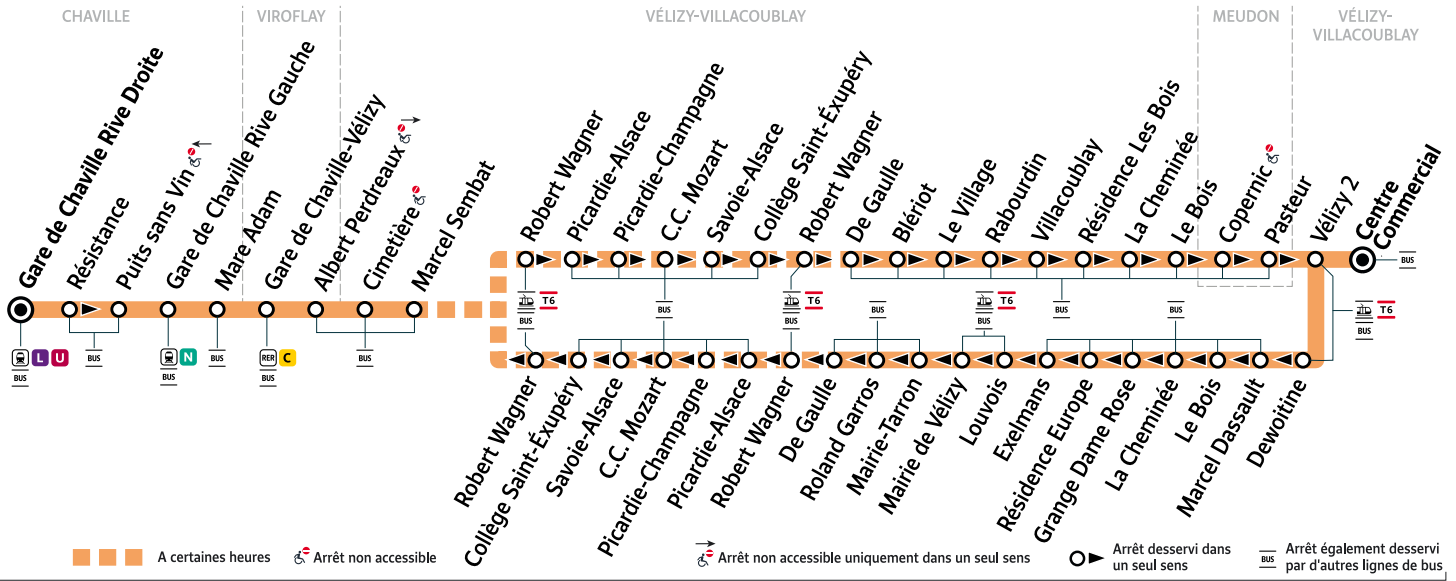

34

Gare de CHAVILLE Rive Droite → VÉLIZY-VILLACOUBLAY Centre Commercial

ZONE 3

Horaires valables à compter du lundi 5 décembre 2022

		Samedi				
Trains en provenance de Paris Saint-Lazare		21:05	21:56	22:56	23:56	-
Trains en provenance de La Défense (Transilien U)		-	-	-	-	-
CHAVILLE	Gare de Chaville Rive Droite	21:15	22:00	23:00	0:00	1:00
	Résistance	21:16	22:01	23:01	0:01	1:01
	Puits sans Vin	21:17	22:02	23:02	0:02	1:02
	Gare de Chaville Rive Gauche	21:18	22:03	23:03	0:03	1:03
	Mare Adam	21:19	22:04	23:04	0:04	1:04
	Trains en provenance de Paris	21:12	21:57	22:57	23:57	-
VIROFLAY	Gare de Chaville-Vélizy	21:20	22:05	23:05	0:05	1:05
	Trains à destination de Paris	21:33	22:33	23:33	-	-
	Albert Perdreux	21:21	22:06	23:06	0:06	1:06
	Cimetière	21:22	22:07	23:06	0:06	1:06
VÉLIZY-VILLACOUBLAY	Marcel Sembat	21:24	22:09	23:08	0:08	1:08
	Picardie - Alsace	21:25	22:10	23:09	0:09	1:09
	Picardie - Champagne	21:26	22:11	23:10	0:10	1:10
	Centre Commercial Mozart	21:27	22:12	23:11	0:11	1:11
	Savoie - Alsace	21:28	22:13	23:12	0:12	1:12
	Collège Saint-Exupéry	21:29	22:14	23:13	0:13	1:12
	Robert Wagner	21:30	22:15	23:14	0:14	1:13
	De Gaulle	21:31	22:16	23:15	0:15	1:14
	Blériot	21:33	22:18	23:17	0:17	1:16
	Le Village	21:35	22:19	23:18	0:18	1:17
	Rabourdin	21:36	22:20	23:19	0:19	1:18
MEUDON	Villacoublay	21:37	22:21	23:20	0:20	1:19
	Résidence Les Bois	21:38	22:22	23:21	0:21	1:20
	La Cheminée	21:38	22:22	23:21	0:21	1:20
	Le Bois	21:39	22:23	23:22	0:22	1:21
	Copernic	21:40	22:23	23:22	0:22	1:21
VÉLIZY-VILLACOUBLAY	Pasteur	21:41	22:24	23:23	0:23	1:22
	Vélizy 2	21:42	22:25	23:24	0:24	1:23
	Centre Commercial	21:43	22:26	23:25	0:25	1:24

Correspondance garantie - Attente du bus si retard du train inférieur ou égal à 5 minutes.

i Bon à savoir

- Ces horaires sont donnés à titre indicatif et les conducteurs Keolis Vélizy Vallée de la Bièvre s'efforcent de les respecter. Toutefois, les aléas de la circulation peuvent retarder l'heure de passage indiquée. Faites signe au conducteur pour obtenir l'arrêt de votre bus.