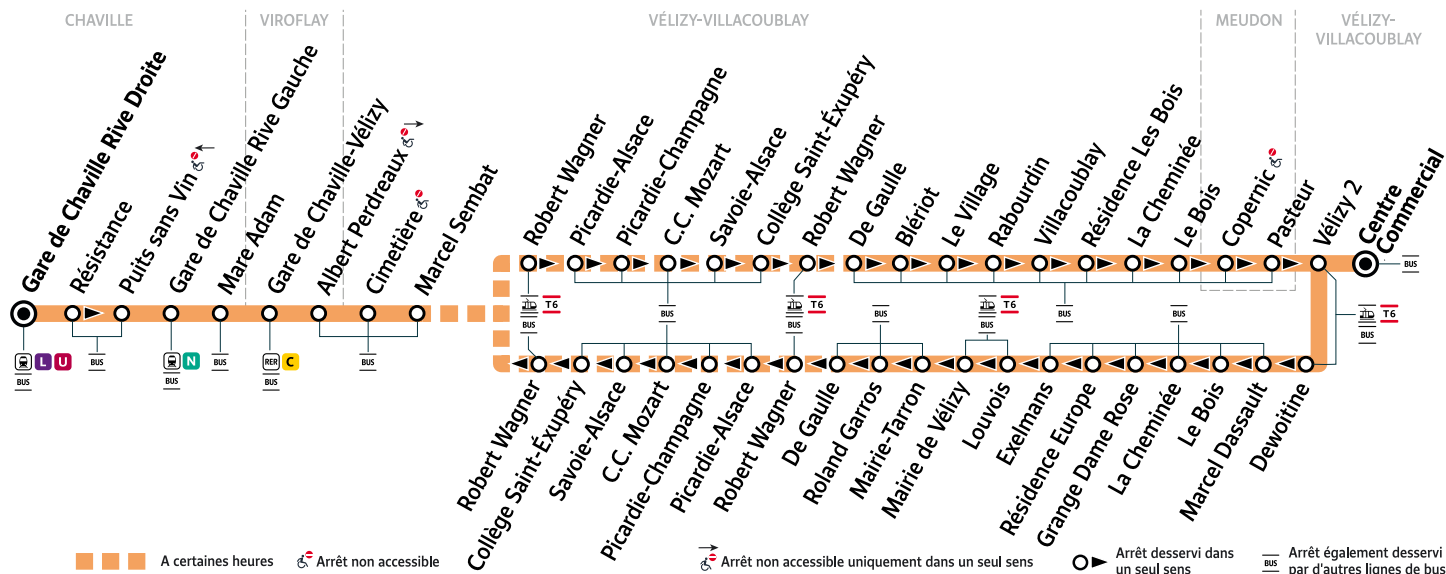

VÉLIZY-VILLACOUBLAY Centre Commercial → Gare de CHAVILLE Rive Droite

ZONE 3

Horaires valables à compter du lundi 5 décembre 2022