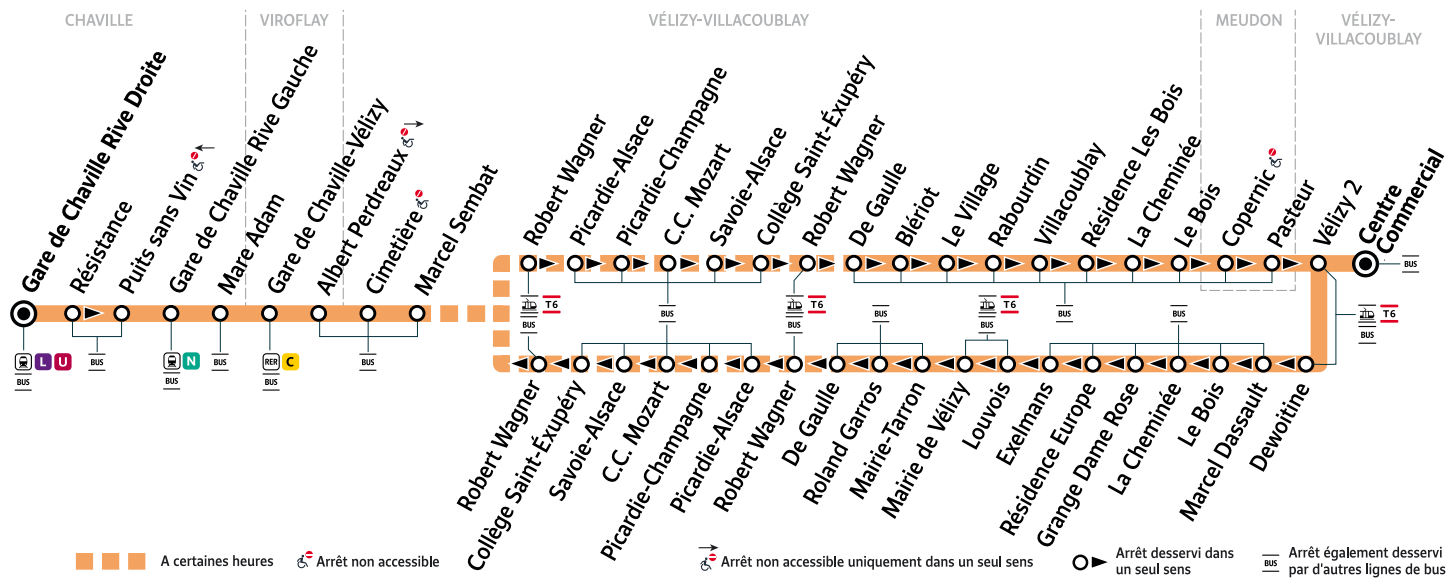

VÉLIZY-VILLACOUBLAY Centre Commercial → Gare de CHAVILLE Rive Droite

ZONE 3

Horaires valables à compter du lundi 5 décembre 2022