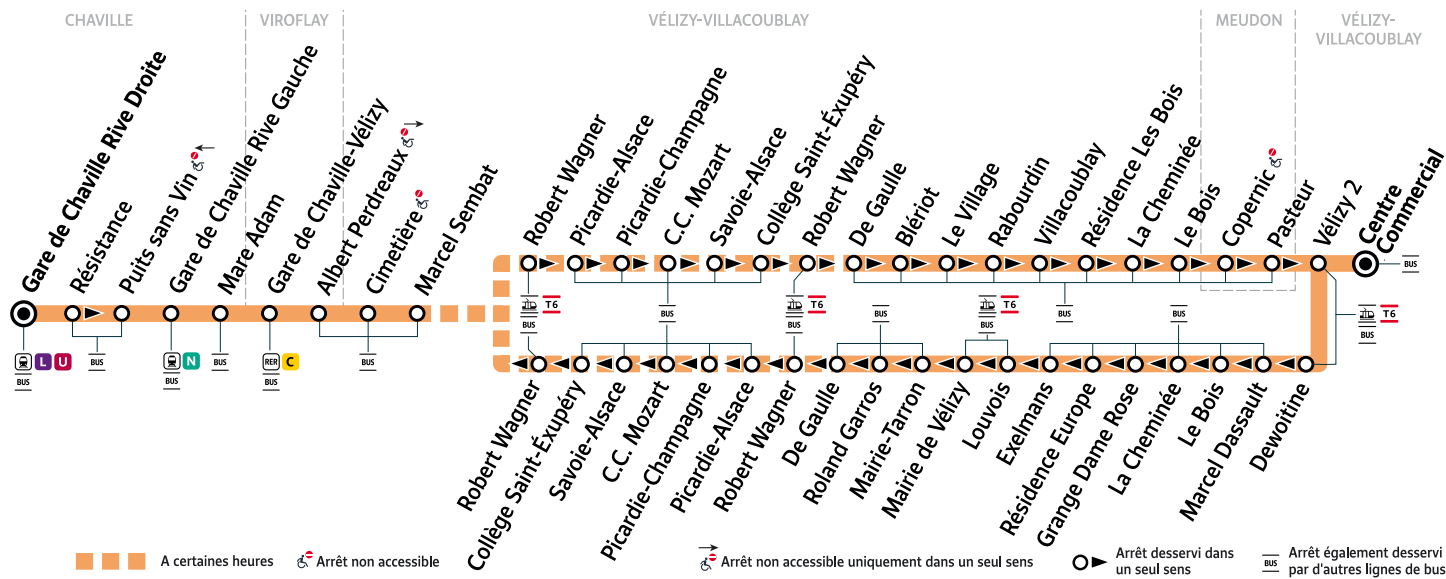

i Bon à savoir

- Ces horaires sont donnés à titre indicatif et les conducteurs Keolis Vélizy Vallée de la Bièvre s'efforcent de les respecter. Toutefois, les aléas de la circulation peuvent retarder l'heure de passage indiquée. Faites signe au conducteur pour obtenir l'arrêt de votre bus.

34

Gare de CHAVILLE Rive Droite → VÉLIZY-VILLACOUBLAY Centre Commercial

ZONE 3

Horaires valables à compter du lundi 5 décembre 2022

		Du lundi au vendredi			
Trains en provenance de Paris Saint-Lazare		-	21:56	22:56	23:55
Trains en provenance de La Défense (Transilien U)		21:01	-	-	-
CHAVILLE	Gare de Chaville Rive Droite	21:15	22:00	23:00	0:00
	Résistance	21:16	22:01	23:01	0:01
	Puits sans Vin	21:17	22:02	23:02	0:02
	Trains en provenance de Paris Montparnasse	21:09	21:54	22:54	23:54
	Gare de Chaville Rive Gauche	21:18	22:03	23:03	0:03
	Trains à destination de Paris Montparnasse	21:22	22:07	23:07	-
	Mare Adam	21:19	22:04	23:04	0:04
VIROFLAY	Trains en provenance de Paris	21:12	21:57	22:57	-
	Gare de Chaville-Vélizy	21:20	22:05	23:05	0:05
	Trains à destination de Paris	21:33	-	-	-
	Albert Perdreux	21:21	22:06	23:06	0:06
VÉLIZY-VILLACOUBLAY	Cimetière	21:22	22:07	23:07	0:07
	Marcel Sembat	21:24	22:09	23:09	0:09
	Picardie - Alsace	21:26	22:11	23:11	0:11
	Picardie - Champagne	21:27	22:12	23:12	0:12
	Centre Commercial Mozart	21:29	22:14	23:14	0:14
	Savoie - Alsace	21:30	22:15	23:15	0:15
	Collège Saint-Exupéry	21:30	22:15	23:15	0:15
	Robert Wagner	21:31	22:16	23:16	0:16
	De Gaulle	21:32	22:17	23:17	0:17
	Blériot	21:34	22:19	23:19	0:19
	Le Village	21:36	22:21	23:21	0:21
	Rabourdin	21:37	22:22	23:22	0:22
	MEUDON	Villacoublay	21:37	22:22	23:22
Résidence Les Bois		21:38	22:23	23:23	0:23
La Cheminée		21:38	22:23	23:23	0:23
Le Bois		21:39	22:24	23:24	0:24
Copernic		21:40	22:25	23:25	0:25
VÉLIZY-VILLACOUBLAY	Pasteur	21:41	22:26	23:26	0:26
	Vélizy 2	21:42	22:27	23:27	0:27
	Centre Commercial	21:43	22:28	23:28	0:28