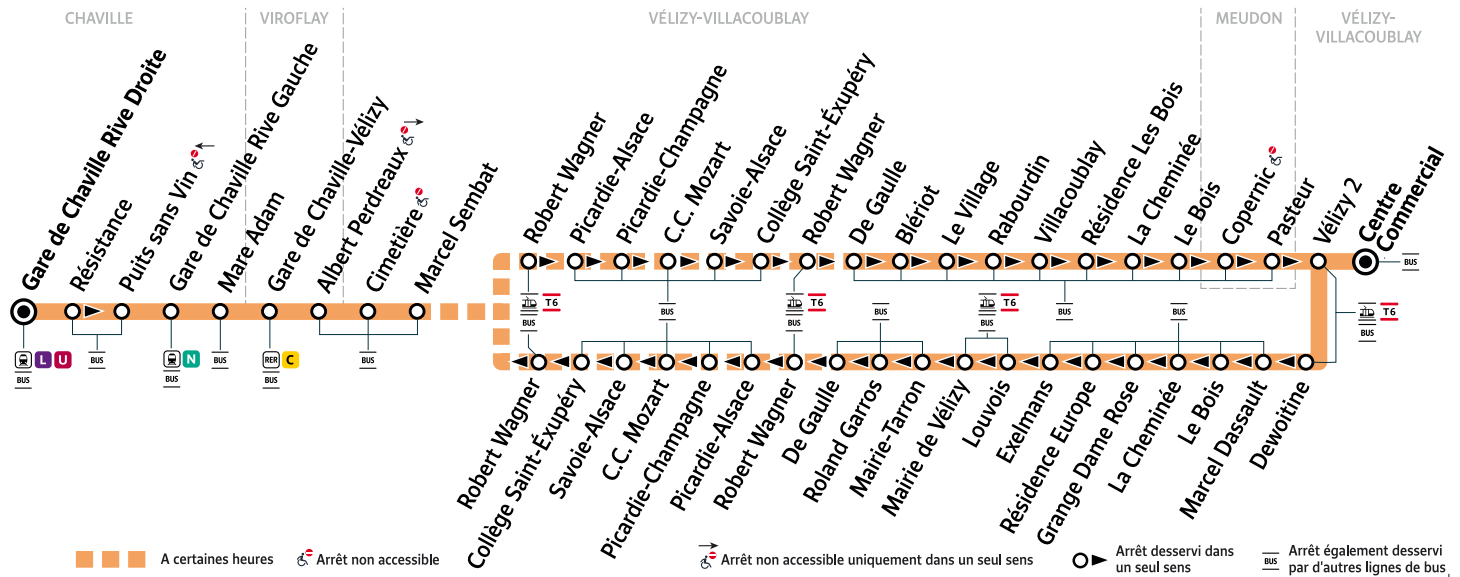

Gare de CHAVILLE Rive Droite → VÉLIZY-VILLACOUBLAY Centre Commercial

ZONE 3

Horaires valables à compter du lundi 5 décembre 2022