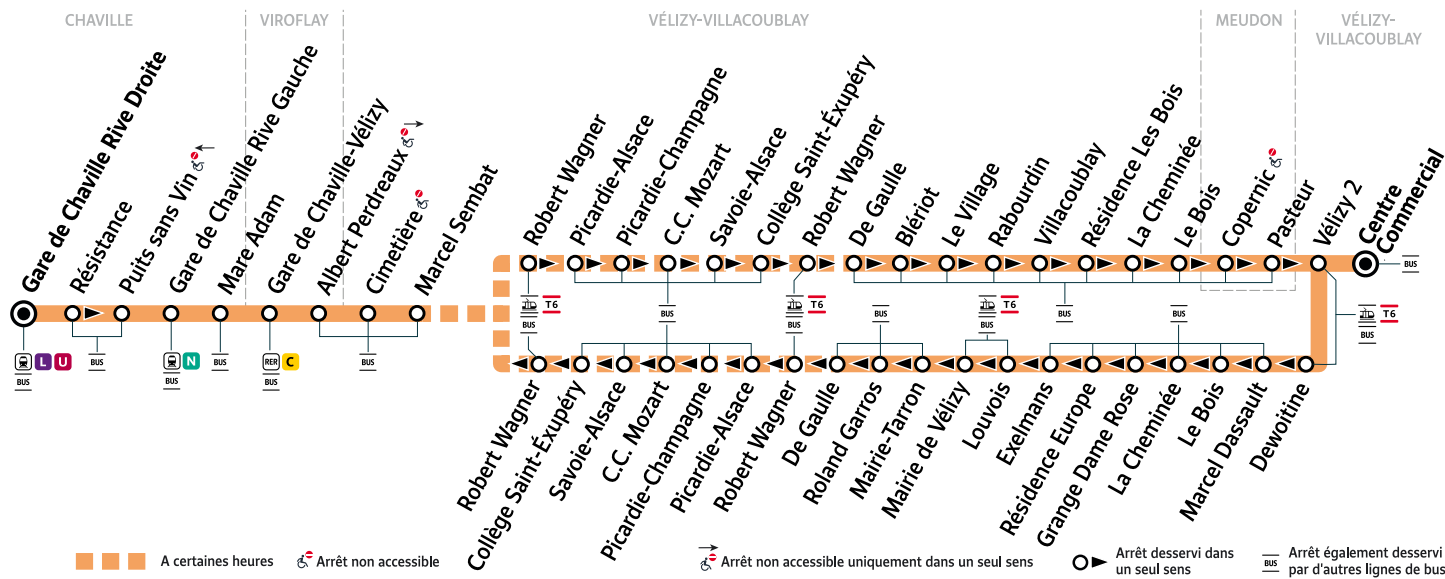

Gare de CHAVILLE Rive Droite → VÉLIZY-VILLACOUBLAY Centre Commercial

ZONE 3

Horaires valables à compter du lundi 5 décembre 2022