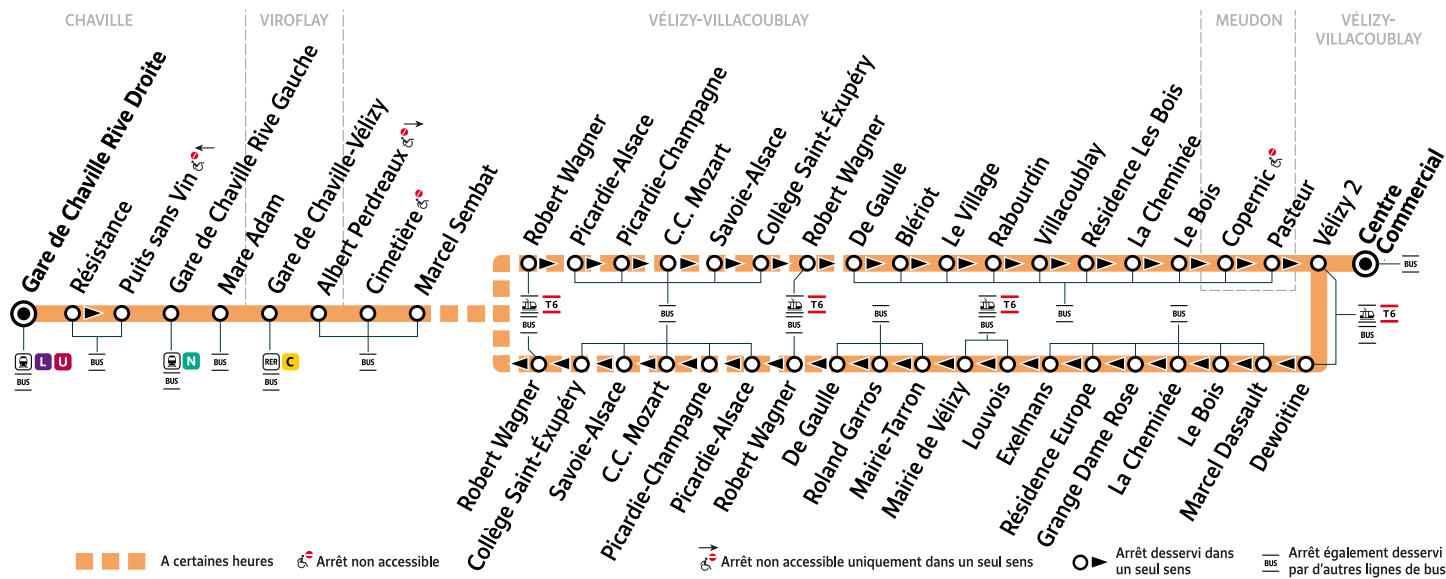

34

Gare de CHAVILLE Rive Droite → VÉLIZY-VILLACOUBLAY Centre Commercial

ZONE 3

Horaires valables à compter du lundi 5 décembre 2022

		Dimanche et jours fériés							
CHAVILLE	Trains en provenance de Paris Saint-Lazare	19:05	19:50	20:50	21:56	22:56	23:56	0:56	
	Gare de Chaville Rive Droite	19:15	20:00	21:00	22:00	23:00	0:00	1:00	
	Résistance	19:17	20:02	21:02	22:01	23:01	0:01	1:01	
	Puits sans Vin	19:18	20:03	21:03	22:02	23:02	0:02	1:02	
	Trains en provenance de Paris Montparnasse	19:03	19:54	20:54	21:54	22:54	23:54	0:54	
	Gare de Chaville Rive Gauche	19:19	20:04	21:04	22:03	23:03	0:03	1:03	
	Trains à destination de Paris Montparnasse	19:22	20:22	21:22	22:22	23:37	0:07	-	
VIROFLAY	Mare Adam	19:20	20:05	21:05	22:04	23:04	0:04	1:03	
	Trains en provenance de Paris	19:12	19:57	20:57	21:57	22:57	23:57	-	
	Gare de Chaville-Vélizy	19:21	20:06	21:06	22:05	23:05	0:05	1:04	
	Trains à destination de Paris	19:33	20:18	21:33	22:33	23:33	-	-	
	Albert Perdreux	19:22	20:07	21:07	22:06	23:06	0:06	1:05	
VÉLIZY-VILLACOUBLAY	Cimetière	19:23	20:08	21:08	22:07	23:06	0:06	1:05	
	Marcel Sembat	19:25	20:10	21:10	22:09	23:08	0:08	1:07	
	Picardie-Alsace	19:27	20:12	21:12	22:11	23:10	0:10	1:09	
	Picardie-Champagne	19:28	20:13	21:13	22:12	23:11	0:11	1:10	
	Centre Commercial Mozart	19:29	20:14	21:14	22:13	23:12	0:12	1:11	
	Savoie-Alsace	19:30	20:15	21:15	22:14	23:13	0:13	1:12	
	Collège Saint-Exupéry	19:31	20:16	21:16	22:15	23:14	0:14	1:13	
	Robert Wagner	19:33	20:17	21:17	22:16	23:15	0:15	1:14	
	De Gaulle	19:34	20:18	21:18	22:17	23:16	0:16	1:15	
	Blériot	19:36	20:20	21:20	22:19	23:18	0:18	1:17	
MEUDON	Le Village	19:37	20:21	21:21	22:20	23:19	0:19	1:18	
	Rabourdin	19:38	20:22	21:22	22:21	23:20	0:20	1:19	
	Villacoublay	19:39	20:23	21:23	22:22	23:21	0:21	1:20	
	Résidence Les Bois	19:40	20:24	21:24	22:23	23:22	0:22	1:21	
	La Cheminée	19:40	20:24	21:24	22:23	23:22	0:22	1:21	
	Le Bois	19:41	20:25	21:25	22:24	23:23	0:23	1:22	
	Copernic	19:42	20:26	21:26	22:24	23:23	0:23	1:22	
	Pasteur	19:43	20:27	21:27	22:25	23:24	0:24	1:23	
	VÉLIZY-VILLACOUBLAY	Vélizy 2	19:44	20:28	21:28	22:26	23:25	0:25	1:24
		Centre Commercial	19:45	20:29	21:29	22:27	23:26	0:26	1:25