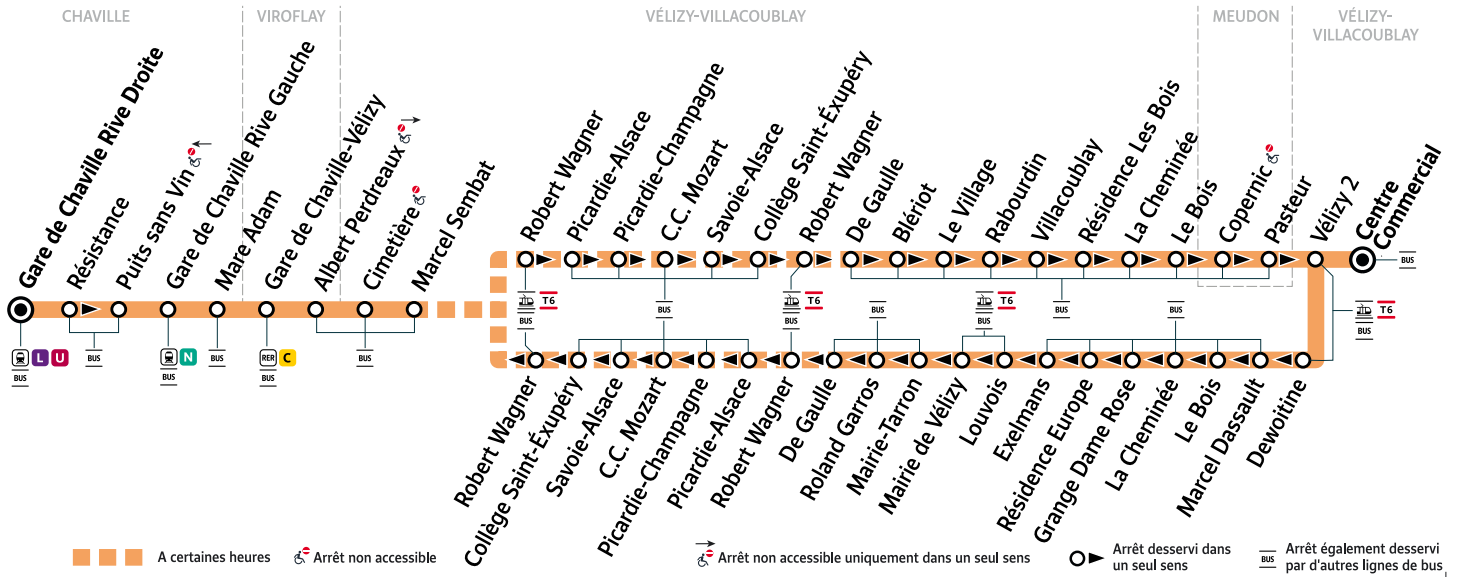

VÉLIZY-VILLACOUBLAY Centre Commercial → Gare de CHAVILLE Rive Droite

ZONE 3

Horaires valables à compter du lundi 5 décembre 2022