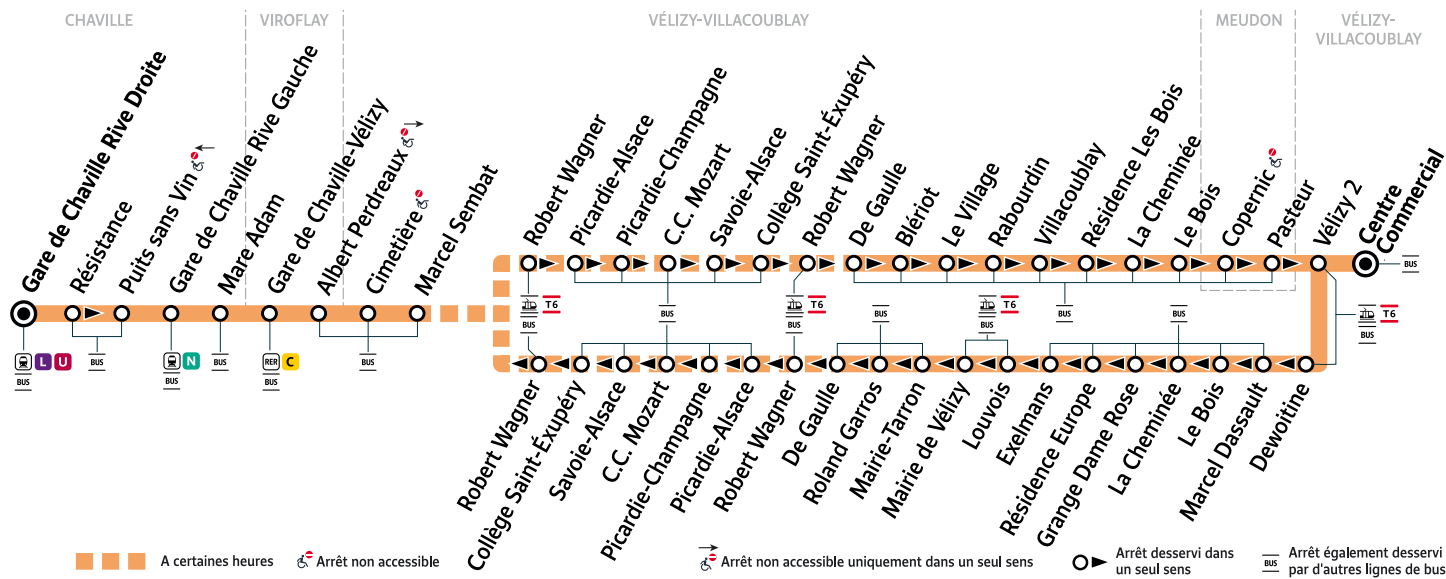

ZONE 3

Horaires valables à compter du lundi 5 décembre 2022