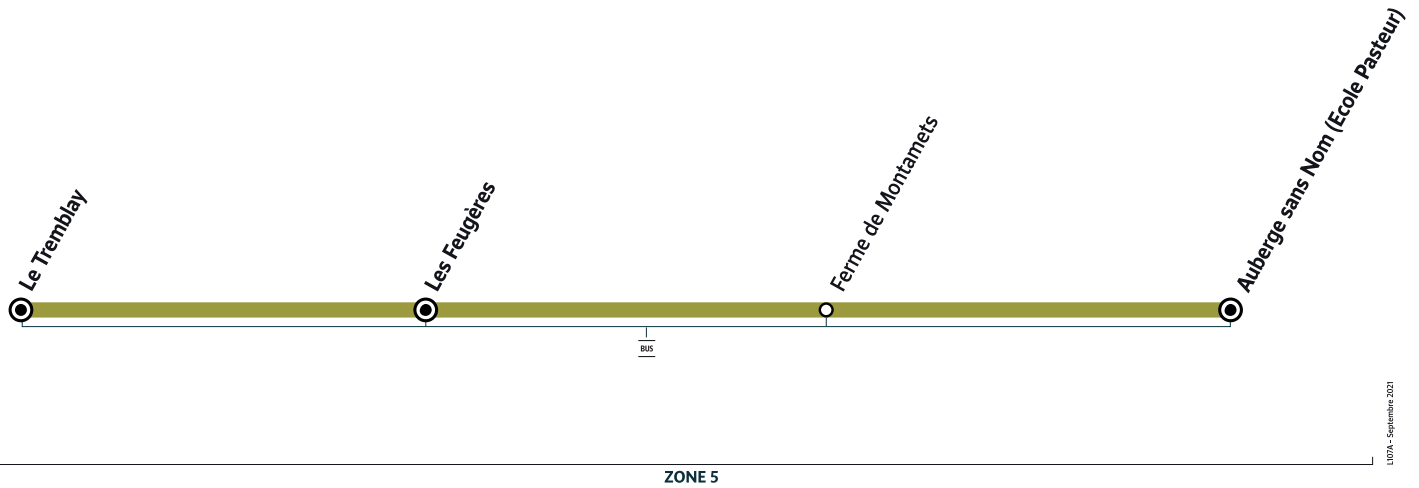

ORGEVAL Le Tremblay → ORGEVAL Auberge ans om (Ecole Pasteur)

ORGEVAL

*\$.1'.08. A- 0050) -\$\$

	Du lundi au vendredi
ORGEVAL	Le Tremblay
	Les Feugères
	Ferme de Montamets
	Auberge ans om (Ecole Pasteur)

Circule les lundis, mardis, jeudis et vendredis uniquement en période scolaire.

i Bon à savoir

- Ligne accessible uniquement aux élèves munis d'une carte Scol'R.
- Présentation systématique de la carte Scol'R à chaque montée.
- Pas de service les samedis, dimanches et jours fériés.
- Nos conducteurs s'efforcent en permanence de respecter ces horaires. Les conditions de circulation peuvent toutefois causer occasionnellement des retards.

L107

ORGEVAL Auberge Sans Nom (Ecole Pasteur) → ORGEVAL Les Feugères

ORGEVAL

Horaires valables du 1er septembre 2022 au 7 juillet 2023 en période scolaire

		Du lundi au vendredi
ORGEVAL	Auberge Sans Nom (Ecole Pasteur)	16:50
	Ferme de Montamets	16:55
	Le Tremblay	17:13
	Les Feugères	17:15