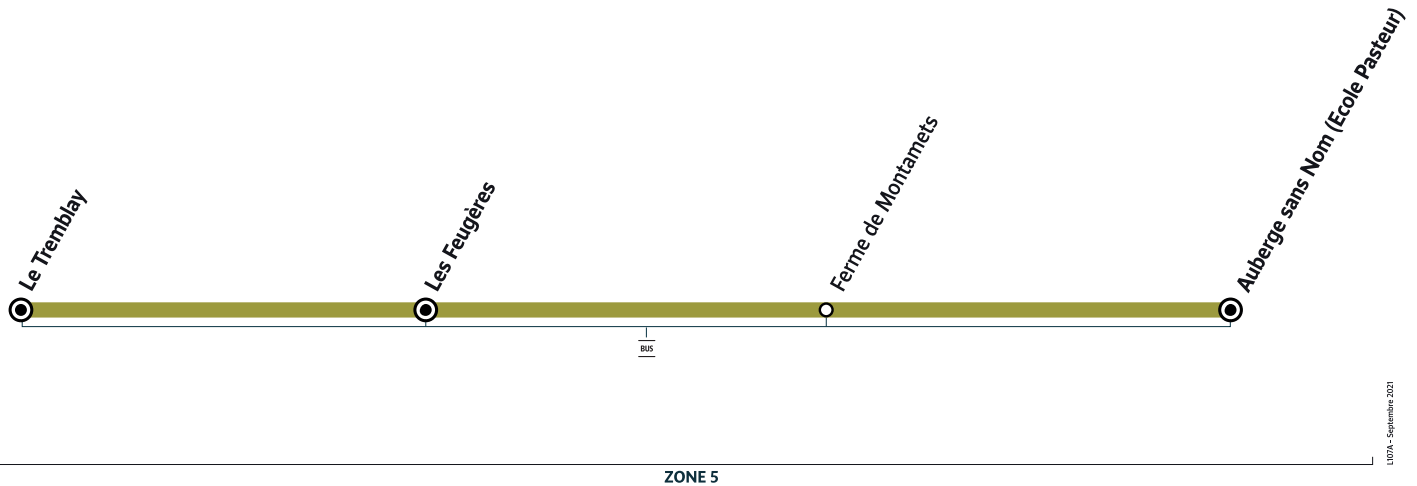

ORGEVAL Le Tremblay → ORGEVAL Auberge ans om (Ecole Pasteur)

ORGEVAL

*\$.1'.08. A- 0050) -\$\$

	Du lundi au vendredi
ORGEVAL	Le Tremblay
	Les Feugères
	Ferme de Montamets
	Auberge ans om (Ecole Pasteur)

Circule les lundis, mardis, jeudis et vendredis uniquement en période scolaire.

i Bon à savoir

- Ligne accessible uniquement aux élèves munis d'une carte Scol'R.
- Présentation systématique de la carte Scol'R à chaque montée.
- Pas de service les samedis, dimanches et jours fériés.
- Nos conducteurs s'efforcent en permanence de respecter ces horaires. Les conditions de circulation peuvent toutefois causer occasionnellement des retards.

L107

ORGEVAL Auberge Sans Nom (Ecole Pasteur) → ORGEVAL Les Feugères

ORGEVAL

Horaires valables du 1er septembre 2022 au 7 juillet 2023 en période scolaire

		Du lundi au vendredi
ORGEVAL	Auberge Sans Nom (Ecole Pasteur)	16:50
	Ferme de Montamets	16:55
	Le Tremblay	17:13
	Les Feugères	17:15