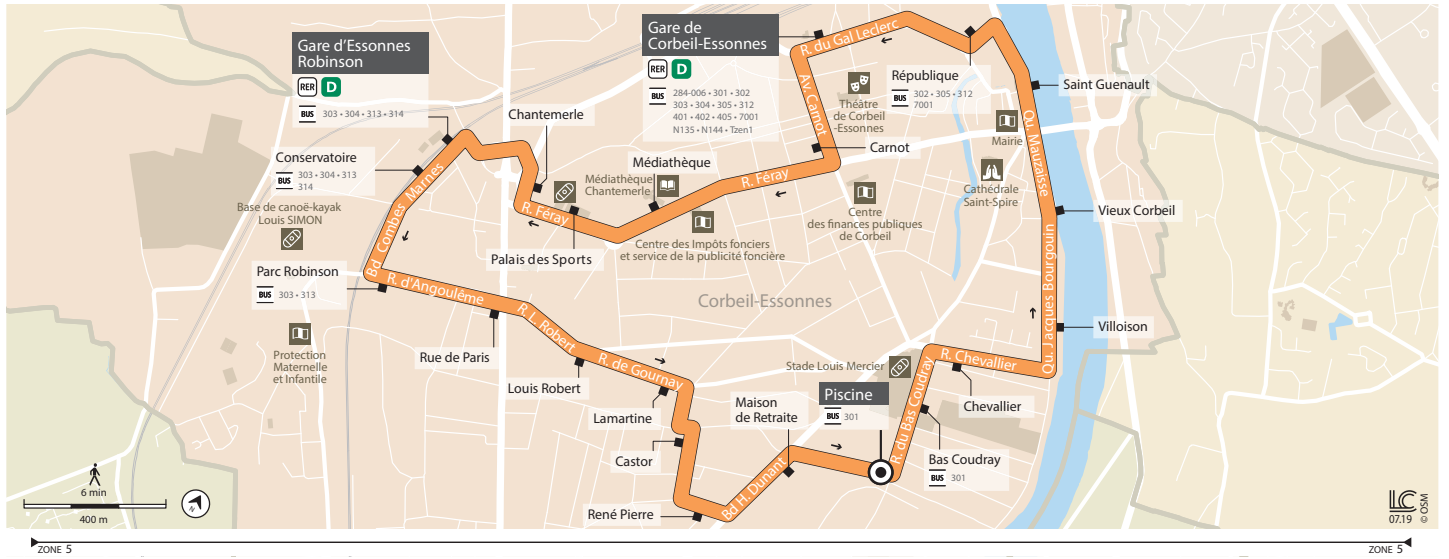

## CORBEIL-ESSONNES Piscine via Gare de CORBEIL-ESSONNES

Horaires valables du 28 aout 2023 au 7 juillet 2024

		Du lundi au samedi toute l'année									
CORBEIL-ESSONNES	Piscine	7:30	8:00	8:30	9:00	9:30	10:00	10:30	11:00	11:30	
	Bas-Coudray	7:31	8:01	8:31	9:01	9:31	10:01	10:31	11:01	11:31	
	Chevallier	7:32	8:02	8:32	9:02	9:32	10:02	10:32	11:02	11:32	
	Villoison	7:33	8:03	8:33	9:03	9:33	10:03	10:33	11:03	11:33	
	Vieux Corbeil	7:34	8:04	8:34	9:04	9:34	10:04	10:34	11:04	11:34	
	Saint Guenault	7:36	8:06	8:36	9:06	9:36	10:06	10:36	11:06	11:36	
	République	7:37	8:07	8:37	9:07	9:37	10:07	10:37	11:07	11:37	
	Gare de Corbeil-Essonnes - Santé	7:39	8:09	8:39	9:09	9:39	10:09	10:39	11:09	11:39	
	Carnot	7:40	8:10	8:40	9:10	9:40	10:10	10:40	11:10	11:40	
	Médiathèque	7:43	8:13	8:43	9:13	9:43	10:13	10:43	11:13	11:43	
	Palais des Sports	7:45	8:15	8:45	9:15	9:45	10:15	10:45	11:15	11:45	
	Chantemerle	7:46	8:16	8:46	9:16	9:46	10:16	10:46	11:16	11:46	
	Gare de Corbeil-Essonnes - Robinson	7:48	8:18	8:48	9:18	9:48	10:18	10:48	11:18	11:48	
	Conservatoire	7:48	8:18	8:48	9:18	9:48	10:18	10:48	11:18	11:48	
	Parc Robinson	7:50	8:20	8:50	9:20	9:50	10:20	10:50	11:20	11:50	
	Rue de Paris	7:51	8:21	8:51	9:21	9:51	10:21	10:51	11:21	11:51	
	Louis Robert	7:52	8:22	8:52	9:22	9:52	10:22	10:52	11:22	11:52	
	Lamartine	7:54	8:24	8:54	9:24	9:54	10:24	10:54	11:24	11:54	
	Castors	7:54	8:24	8:54	9:24	9:54	10:24	10:54	11:24	11:54	
	René Pierre	7:56	8:26	8:56	9:26	9:56	10:26	10:56	11:26	11:56	
Maison de retraite	7:57	8:27	8:57	9:27	9:57	10:27	10:57	11:27	11:57		
Piscine	7:58	8:28	8:58	9:28	9:58	10:28	10:58	11:28	11:58		