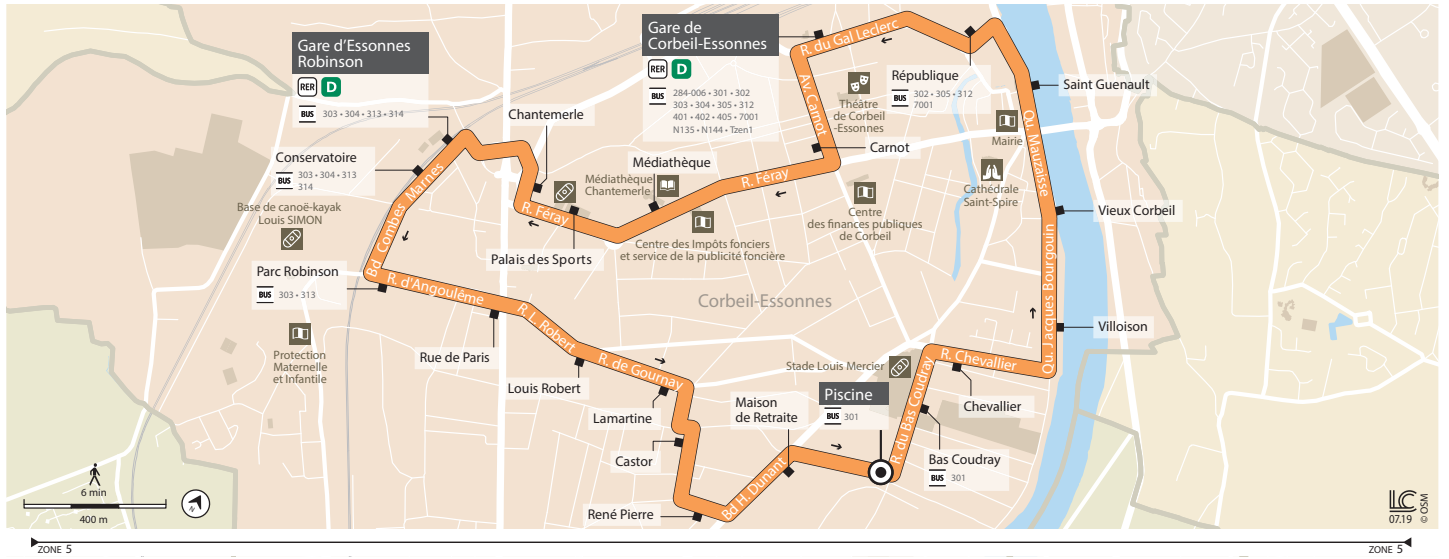

300

CORBEIL-ESSONNES Piscine via Gare de CORBEIL-ESSONNES

Horaires valables du 28 aout 2023 au 7 juillet 2024

		Du lundi au samedi toute l'année							
CORBEIL-ESSONNES	Piscine	15:00	15:30	16:00	16:30	17:00	17:30	18:00	18:30
	Bas-Coudray	15:01	15:31	16:01	16:31	17:01	17:31	18:01	18:31
	Chevallier	15:02	15:32	16:02	16:32	17:02	17:32	18:02	18:32
	Villoison	15:03	15:33	16:03	16:33	17:03	17:33	18:03	18:33
	Vieux Corbeil	15:04	15:34	16:04	16:34	17:04	17:34	18:04	18:34
	Saint Guenault	15:06	15:36	16:06	16:36	17:06	17:36	18:06	18:36
	République	15:07	15:37	16:07	16:37	17:07	17:37	18:07	18:37
	Gare de Corbeil-Essonnes - Santé	15:09	15:39	16:09	16:39	17:09	17:39	18:09	18:39
	Carnot	15:10	15:40	16:10	16:40	17:10	17:40	18:10	18:40
	Médiathèque	15:13	15:43	16:13	16:43	17:13	17:43	18:13	18:43
	Palais des Sports	15:15	15:45	16:15	16:45	17:15	17:45	18:15	18:45
	Chantemerle	15:16	15:46	16:16	16:46	17:16	17:46	18:16	18:46
	Gare de Corbeil-Essonnes - Robinson	15:18	15:48	16:18	16:48	17:18	17:48	18:18	18:48
	Conservatoire	15:18	15:48	16:18	16:48	17:18	17:48	18:18	18:48
	Parc Robinson	15:20	15:50	16:20	16:50	17:20	17:50	18:20	18:50
	Rue de Paris	15:21	15:51	16:21	16:51	17:21	17:51	18:21	18:51
	Louis Robert	15:22	15:52	16:22	16:52	17:22	17:52	18:22	18:52
	Lamartine	15:24	15:54	16:24	16:54	17:24	17:54	18:24	18:54
	Castors	15:24	15:54	16:24	16:54	17:24	17:54	18:24	18:54
	René Pierre	15:26	15:56	16:26	16:56	17:26	17:56	18:26	18:56
Maison de retraite	15:27	15:57	16:27	16:57	17:27	17:57	18:27	18:57	
Piscine	15:28	15:58	16:28	16:58	17:28	17:58	18:28	18:58	

i Bon à savoir

- Pas de service les dimanches et jours fériés.
- Nos conducteurs s'efforcent en permanence de respecter ces horaires. Les conditions de circulation peuvent toutefois causer occasionnellement des retards.