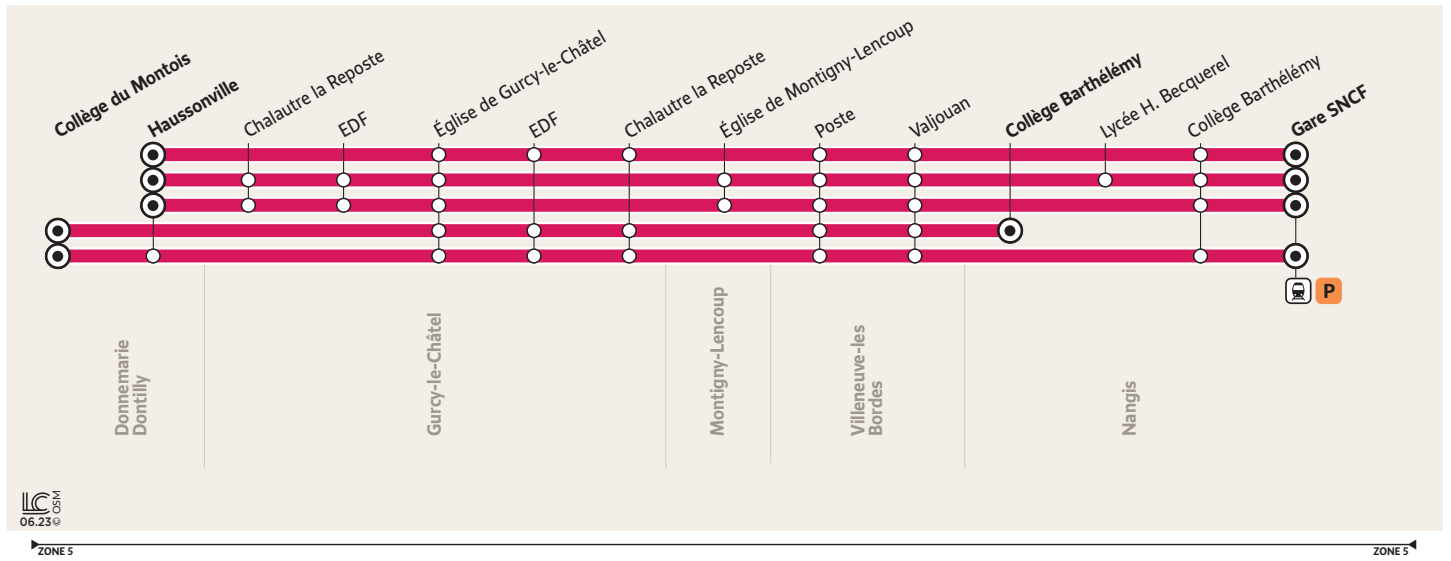

### Du lundi au vendredi

	Période de fonctionnement	A		
		LàV	LàV	LàV
NANGIS	Gare SNCF	6:30	17:55	19:40
	Lycée H. Becquerel		17:59	
	Collège Barthélémy	6:36	18:09	19:50
VILLENEUVE-LES-BORDES	Valjouan	6:40	18:16	19:57
	Poste	6:44	18:18	19:59
GURCY-LE-CHÂTEL	Chalautre La Reposte	6:50		
	EDF	6:53		
	Eglise			
DONNEMARIE-DONTILLY	Collège du Montois			
MONTIGNY-LENCOUP	Centre / Eglise		18:22	20:03
GURCY-LE-CHÂTEL	Eglise	6:55	18:28	20:09
	EDF		18:32	20:13
	Chalautre La Reposte		18:33	20:14
DONNEMARIE-DONTILLY	Haussonville	7:01	18:38	20:19

## DONNEMARIE-DONTILLY → NANGIS

Horaires valables du 1<sup>er</sup> août 2023 au 3 septembre 2023

### Du lundi au vendredi

	Période de fonctionnement	A	A	A
	Jours de fonctionnement	LàV	LàV	LàV
DONNEMARIE-DONTILLY	Collège du Montois			
	Haussonville	5:45	7:10	18:45
GURCY-LE-CHÂTEL	Chalautre La Reposte	5:50	7:16	
	EDF	5:52	7:18	
	Eglise	5:54	7:20	
MONTIGNY-LENCOUP	Eglise	6:00	7:25	
GURCY-LE-CHÂTEL	Eglise			18:50
	EDF			18:51
	Chalautre La Reposte			18:53
VILLENEUVE-LES-BORDES	Poste	6:05	7:32	18:58
	Valjouan	6:10	7:36	19:01
NANGIS	Collège Barthélémy			
	Lycée H. Becquerel		7:44	
	Collège Barthélémy	6:22	7:48	19:06
	Gare SNCF	6:27	7:53	19:11