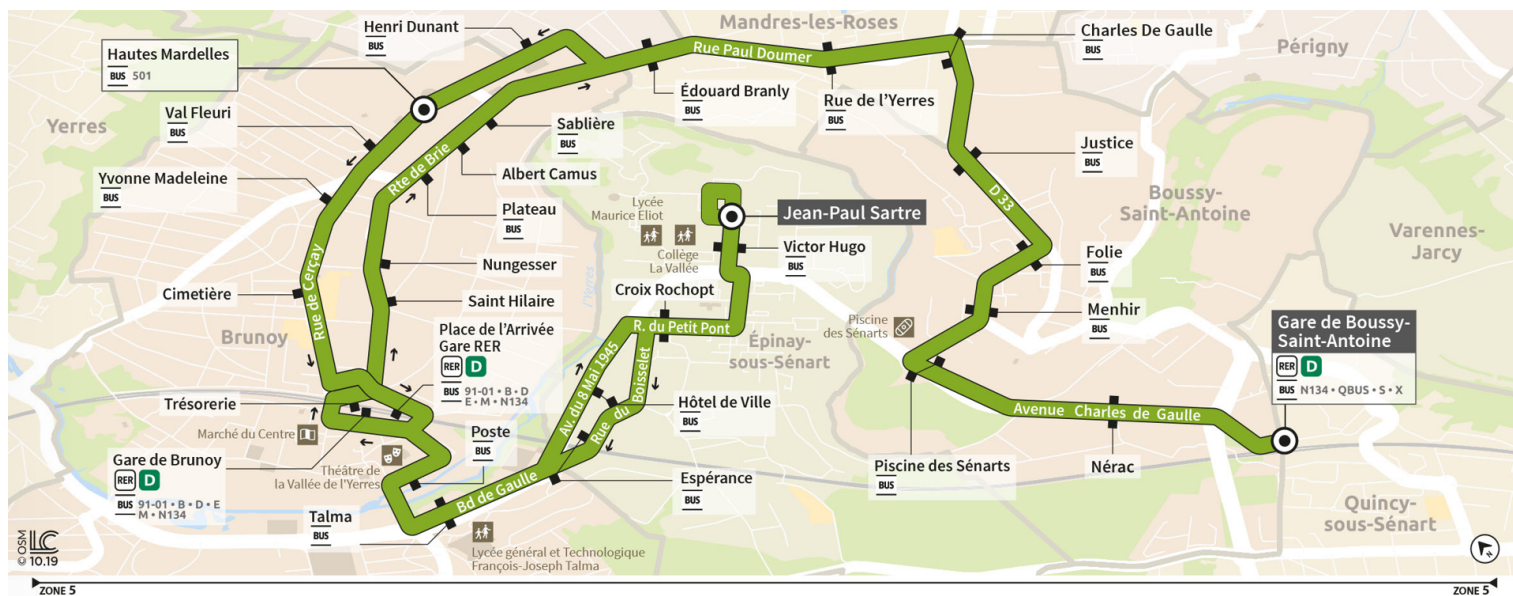

Direction :

EPINAY-SOUS-SENART - Jean-Paul Sartre

Horaires valables à compter du 04 septembre 2023

		Samedi														
BOUSSY-SAINT-ANTOINE	Gare de Bussy Saint Antoine		5:40	6:10	6:40	7:10	7:40	8:11	8:40	9:09	9:39	10:09	10:24	10:39	10:54	11:09
MANDRES-LES-ROSES	Charles de Gaulle		5:49	6:16	6:46	7:18	7:48	8:18	8:47	9:17	9:47	10:17	10:32	10:47	11:02	11:17
BRUNOY	Hautes Mardelles	5:24	5:54	6:22	6:52	7:23	7:53	8:23	8:52	9:22	9:53	10:23	10:38	10:53	11:08	11:23
	Place de l'arrivée Gare RER	5:35	6:02	6:31	7:01	7:33	8:03	8:32	9:01	9:31	10:02	10:33	10:48	11:03	11:17	11:32
EPINAY-SOUS-SÉNART	Jean-Paul Sartre	5:46	6:12	6:41	7:12	7:44	8:14	8:43	9:11	9:41	10:14	10:45	11:00	11:14	11:28	11:43

Direction :

EPINAY-SOUS-SENART - Jean-Paul Sartre

Horaires valables à compter du 04 septembre 2023

		Samedi														
BOUSSY-SAINT-ANTOINE	Gare de Bussy Saint Antoine	11:24	11:39	11:54	12:09	12:24	12:39	12:54	13:09	13:24	13:39	13:54	14:09	14:24	14:39	14:54
MANDRES-LES-ROSES	Charles de Gaulle	11:32	11:47	12:03	12:18	12:33	12:48	13:02	13:17	13:32	13:47	14:02	14:17	14:32	14:47	15:02
BRUNOY	Hautes Mardelles	11:38	11:53	12:09	12:24	12:39	12:54	13:08	13:23	13:38	13:53	14:08	14:23	14:38	14:53	15:08
	Place de l'arrivée Gare RER	11:47	12:02	12:18	12:33	12:48	13:03	13:17	13:32	13:47	14:02	14:17	14:32	14:47	15:02	15:17
EPINAY-SOUS-SÉNART	Jean-Paul Sartre	11:58	12:12	12:28	12:43	12:58	13:14	13:28	13:43	13:58	14:14	14:29	14:44	14:59	15:13	15:28