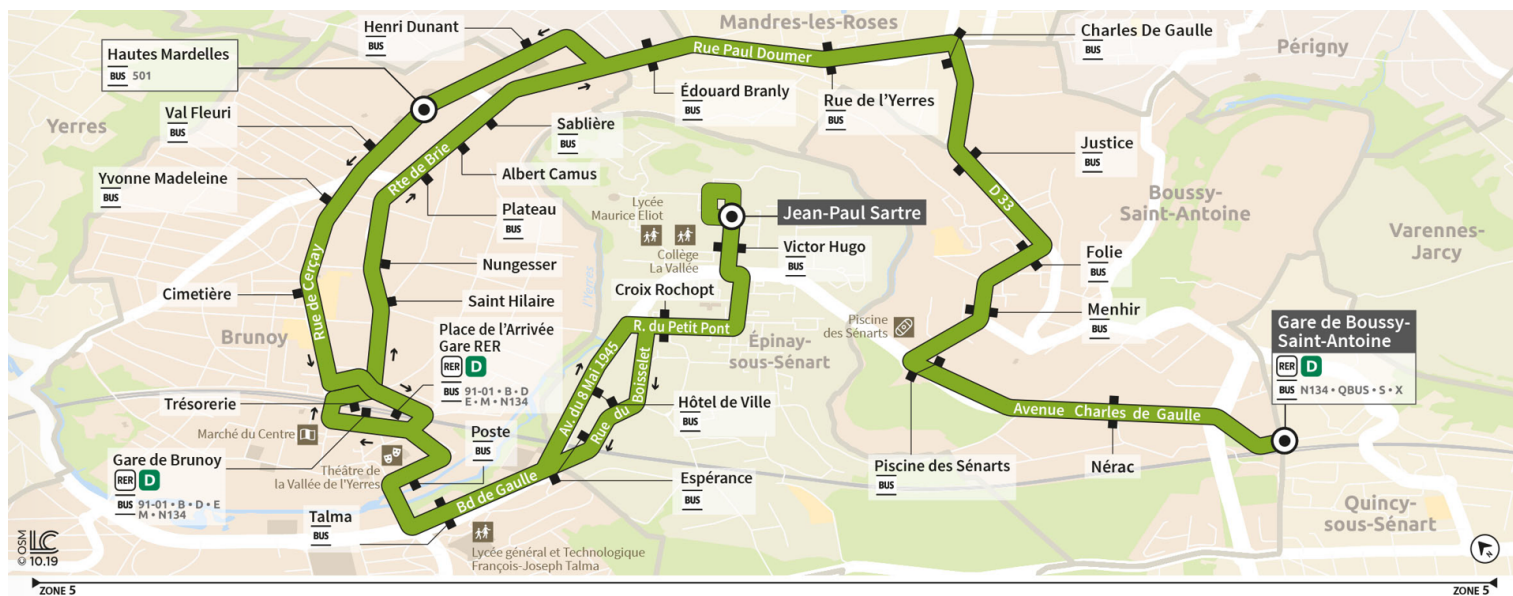

Direction :

EPINAY-SOUS-SENART - Jean-Paul Sartre

Horaires valables à compter du 04 septembre 2023

		Dimanche														
BOUSSY-SAINT-ANTOINE	Gare de Bussy Saint Antoine		7:12	7:42	8:12	8:42	9:11	9:41	10:11	10:41	11:11	11:41	12:11	12:41	13:11	13:41
MANDRES-LES-ROSES	Charles de Gaulle		7:19	7:49	8:19	8:49	9:18	9:48	10:19	10:49	11:18	11:48	12:18	12:48	13:18	13:48
BRUNOY	Hautes Mardelles	6:54	7:24	7:54	8:24	8:54	9:24	9:54	10:25	10:55	11:24	11:54	12:24	12:54	13:24	13:54
	Place de l'arrivée Gare RER	7:05	7:33	8:03	8:33	9:03	9:33	10:03	10:34	11:04	11:33	12:03	12:33	13:03	13:33	14:03
EPINAY-SOUS-SÉNART	Jean-Paul Sartre	7:16	7:43	8:14	8:44	9:15	9:45	10:15	10:46	11:15	11:44	12:14	12:44	13:14	13:44	14:14

Direction :

EPINAY-SOUS-SENART - Jean-Paul Sartre

Horaires valables à compter du 04 septembre 2023

		Dimanche														
BOUSSY-SAINT-ANTOINE	Gare de Boussy Saint Antoine	14:11	14:41	15:11	15:41	16:11	16:41	17:11	17:41	18:11	18:41	19:11	19:41	20:11	20:39	21:06
MANDRES-LES-ROSES	Charles de Gaulle	14:18	14:48	15:19	15:49	16:18	16:48	17:18	17:48	18:18	18:48	19:18	19:48	20:18	20:46	21:13
BRUNOY	Hautes Mardelles	14:24	14:54	15:25	15:55	16:24	16:54	17:24	17:54	18:24	18:54	19:24	19:54	20:24	20:52	21:19
	Place de l'arrivée Gare RER	14:33	15:03	15:34	16:04	16:33	17:03	17:33	18:03	18:33	19:03	19:32	20:02	20:32	21:00	21:26
EPINAY-SOUS-SÉNART	Jean-Paul Sartre	14:44	15:15	15:46	16:15	16:44	17:14	17:44	18:14	18:44	19:15	19:44	20:15	20:45	21:12	21:38