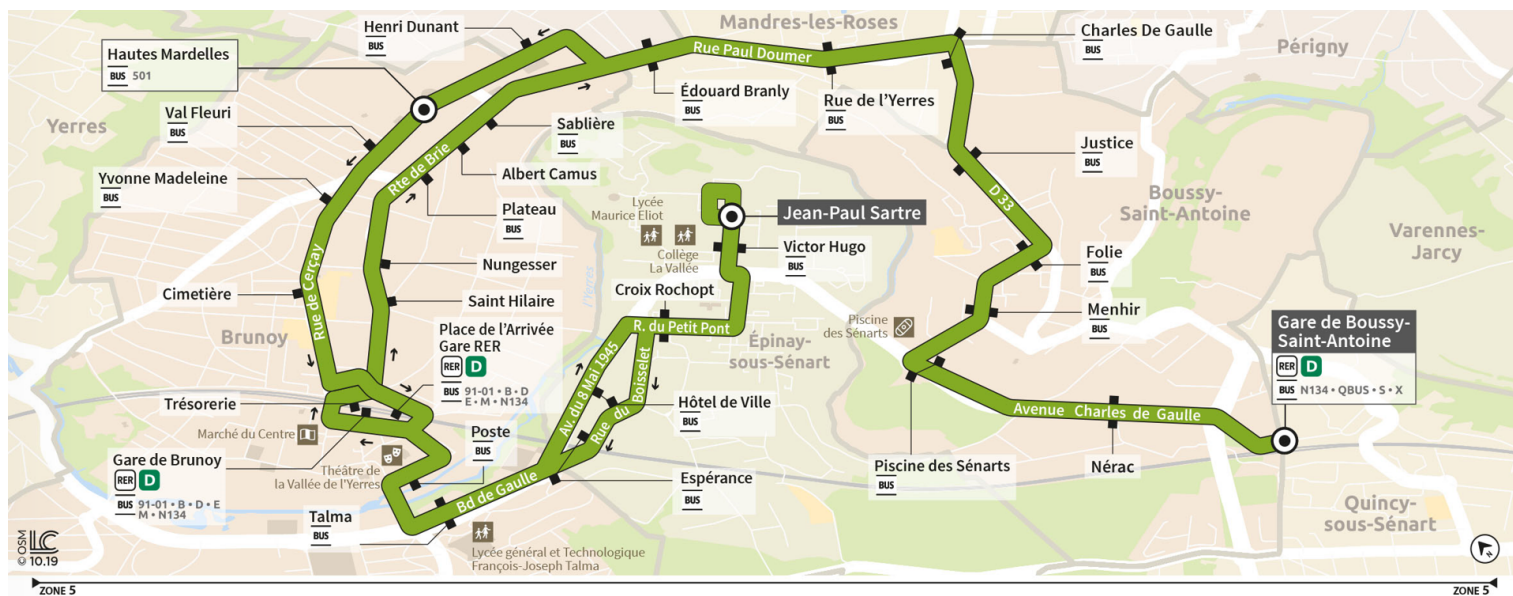

Direction :

Gare de BOUSSY-SAINT-ANTOINE

Horaires valables à compter du 04 septembre 2023

Samedi

EPINAY-SOUS-SÉNART	Jean-Paul Sartre	5:19	5:50	6:18	6:48	7:18	7:48	8:18	8:48	9:18	9:48	10:18	10:48	11:03	11:18	11:33
BRUNOY	Gare de Brunoy	5:31	6:02	6:31	7:03	7:33	8:03	8:34	9:04	9:33	10:03	10:33	11:03	11:18	11:33	11:48
	Plateau	5:37	6:08	6:36	7:09	7:39	8:07	8:38	9:10	9:39	10:08	10:38	11:08	11:23	11:38	11:53
MANDRES-LES-ROSES	Charles de Gaulle	5:42	6:13	6:41	7:14	7:44	8:13	8:44	9:15	9:44	10:14	10:44	11:14	11:29	11:44	11:59
BOUSSY-SAINT-ANTOINE	Gare de Boussy Saint Antoine	5:50	6:21	6:49	7:21	7:52	8:22	8:53	9:24	9:53	10:23	10:53	11:23	11:38	11:53	12:09
BRUNOY	Hautes Mardelles															

Direction :

Gare de BOUSSY-SAINT-ANTOINE

Horaires valables à compter du 04 septembre 2023

Samedi

EPINAY-SOUS-SÉNART	Jean-Paul Sartre	11:48	12:03	12:18	12:33	12:48	13:03	13:18	13:33	13:48	14:03	14:18	14:33	14:48	15:03	15:18
BRUNOY	Gare de Brunoy	12:03	12:18	12:33	12:48	13:03	13:18	13:33	13:48	14:03	14:18	14:33	14:48	15:03	15:19	15:34
	Plateau	12:07	12:22	12:37	12:52	13:08	13:23	13:38	13:53	14:07	14:22	14:37	14:52	15:07	15:23	15:38
MANDRES-LES-ROSES	Charles de Gaulle	12:13	12:28	12:43	12:58	13:13	13:28	13:43	13:58	14:13	14:28	14:43	14:58	15:13	15:29	15:44
BOUSSY-SAINT-ANTOINE	Gare de Boussy Saint Antoine	12:23	12:38	12:53	13:07	13:22	13:37	13:52	14:07	14:22	14:37	14:52	15:08	15:22	15:38	15:53
BRUNOY	Hautes Mardelles															