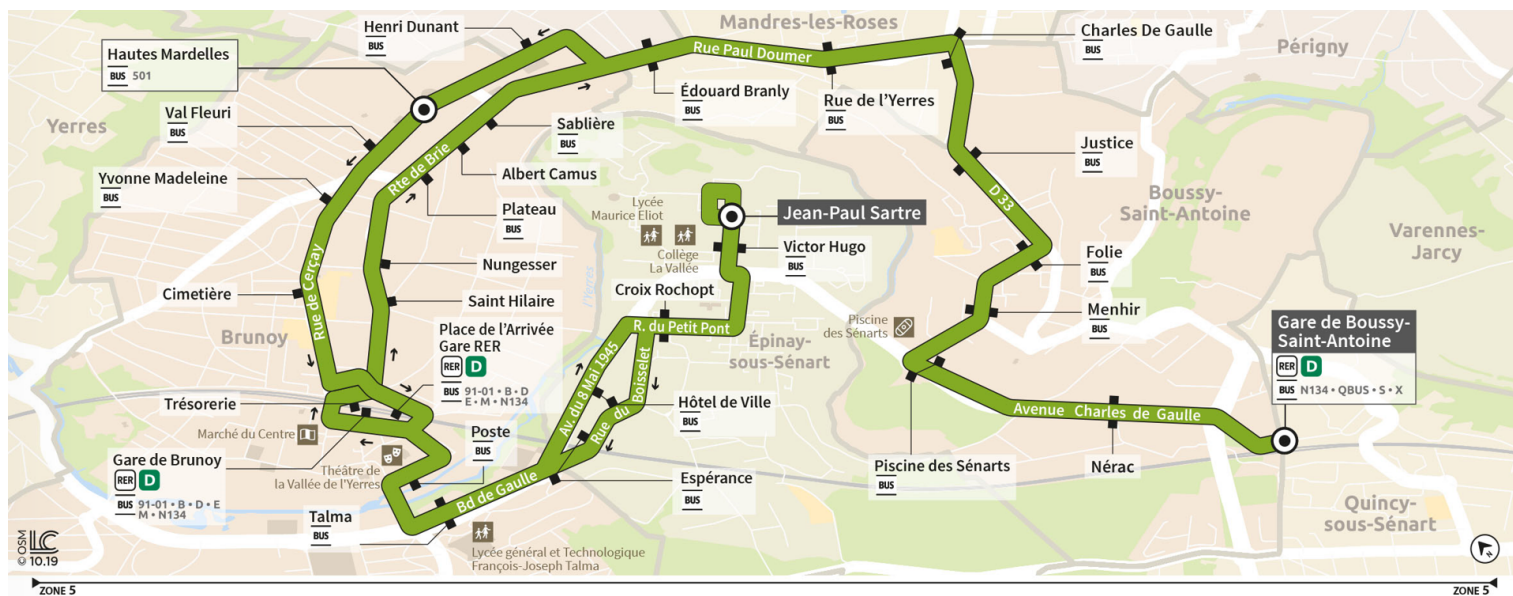

Direction :

EPINAY-SOUS-SENART - Jean-Paul Sartre

Horaires valables à compter du 04 septembre 2023

		Du lundi au vendredi														
BOUSSY-SAINT-ANTOINE	Gare de Bussy Saint Antoine	7:36	7:44	7:52	8:00	8:14	8:21	8:24	8:30	8:40	8:54	9:08	9:24	9:39	9:54	10:09
MANDRES-LES-ROSES	Charles de Gaulle	7:45	7:53	8:01	8:09	8:23	8:30	8:33	8:38	8:48	9:02	9:16	9:32	9:47	10:02	10:17
BRUNOY	Hautes Mardelles	7:52	8:00	8:08	8:16	8:31	8:38	8:40	8:45	8:55	9:09	9:22	9:38	9:53	10:08	10:23
	Place de l'arrivée Gare RER	7:59	8:08	8:16	8:24	8:39	8:46	8:48	8:53	9:03	9:17	9:31	9:47	10:02	10:17	10:32
EPINAY-SOUS-SÉNART	Jean-Paul Sartre	8:12	8:20	8:28	8:36	8:51	8:58	9:00	9:05	9:14	9:28	9:42	9:58	10:13	10:28	10:43

Direction :

EPINAY-SOUS-SENART - Jean-Paul Sartre

Horaires valables à compter du 04 septembre 2023

		Du lundi au vendredi														
BOUSSY-SAINT-ANTOINE	Gare de Bussy Saint Antoine	10:24	10:38	10:53	11:08	11:24	11:39	11:54	12:10	12:25	12:40	12:52	13:07	13:25	13:45	13:59
MANDRES-LES-ROSES	Charles de Gaulle	10:32	10:46	11:01	11:17	11:33	11:48	12:02	12:18	12:33	12:48	13:00	13:15	13:33	13:53	14:08
BRUNOY	Hautes Mardelles	10:38	10:52	11:07	11:23	11:39	11:54	12:08	12:24	12:39	12:54	13:06	13:22	13:40	13:59	14:14
	Place de l'arrivée Gare RER	10:47	11:01	11:15	11:31	11:47	12:02	12:16	12:32	12:47	13:02	13:13	13:29	13:47	14:06	14:20
EPINAY-SOUS-SÉNART	Jean-Paul Sartre	10:58	11:12	11:26	11:42	11:58	12:14	12:28	12:44	12:59	13:15	13:26	13:42	13:59	14:17	14:31