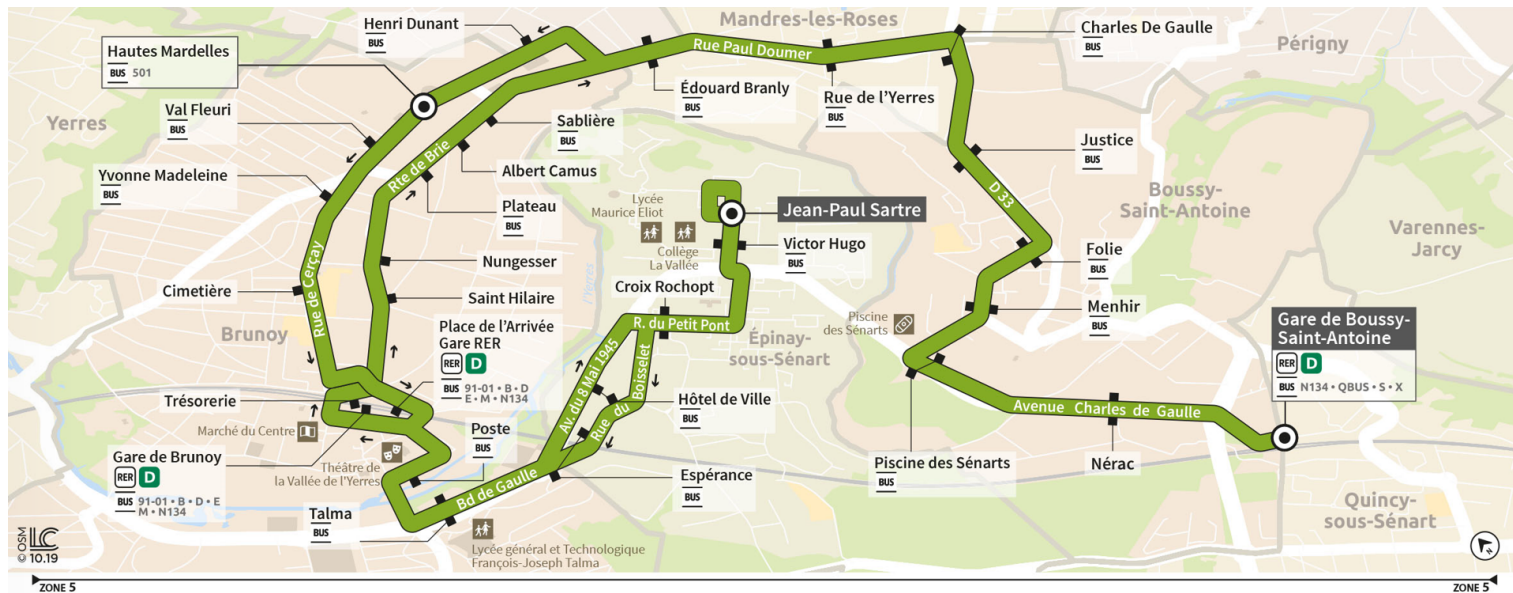

Direction :

EPINAY-SOUS-SENART - Jean-Paul Sartre

Horaires valables à compter du 04 septembre 2023

		Dimanche			
BOUSSY-SAINT-ANTOINE	Gare de Boussy Saint Antoine	21:44	22:14		
MANDRES-LES-ROSES	Charles de Gaulle	21:51	22:21		
BRUNOY	Hautes Mardelles	21:57	22:27	22:58	23:29
	Place de l'arrivée Gare RER	22:04	22:34	23:09	23:40
EPINAY-SOUS-SÉNART	Jean-Paul Sartre	22:16	22:46	23:20	23:51

Direction :

Gare de BOUSSY-SAINT-ANTOINE

Horaires valables à compter du 04 septembre 2023

		Du lundi au vendredi														
EPINAY-SOUS-SÉNART	Jean-Paul Sartre	3:50	4:16	4:50	5:18	5:48	5:54	6:04	6:12	6:20	6:28	6:36	6:44	6:53	7:00	7:07
	Gare de Brunoy	4:04	4:30	5:04	5:29	5:59	6:06	6:17	6:25	6:33	6:41	6:49	6:57	7:06	7:13	7:20
BRUNOY	Plateau	4:07	4:33	5:07	5:34	6:03	6:10	6:21	6:29	6:37	6:46	6:54	7:02	7:11	7:18	7:25
	Charles de Gaulle				5:39	6:08	6:16	6:27	6:35	6:43	6:52	6:59	7:07	7:16	7:23	7:31
MANDRES-LES-ROSES	Charles de Gaulle				5:39	6:08	6:16	6:27	6:35	6:43	6:52	6:59	7:07	7:16	7:23	7:31
BOUSSY-SAINT-ANTOINE	Gare de Boussy Saint Antoine				5:47	6:16	6:24	6:35	6:43	6:51	7:00	7:07	7:15	7:25	7:32	7:40
BRUNOY	Hautes Mardelles	4:10	4:36	5:10												

Direction :

Gare de BOUSSY-SAINT-ANTOINE

Horaires valables à compter du 04 septembre 2023

Du lundi au vendredi

EPINAY-SOUS-SÉNART	Jean-Paul Sartre	7:19	7:23	7:34	7:37	7:43	7:51	7:59	8:08	8:19	8:34	8:48	9:02	9:17	9:32	9:47
BRUNOY	Gare de Brunoy	7:34	7:36	7:49	7:50	7:57	8:06	8:14	8:20	8:34	8:49	9:03	9:15	9:30	9:45	10:00
	Plateau	7:39		7:54		8:02	8:11	8:18		8:38	8:53	9:08	9:20	9:35	9:50	10:04
MANDRES-LES-ROSES	Charles de Gaulle	7:45		8:00		8:08	8:17	8:25		8:45	9:00	9:14	9:26	9:41	9:56	10:11
BOUSSY-SAINT-ANTOINE	Gare de Boussy Saint Antoine	7:54		8:09		8:18	8:26	8:34		8:54	9:09	9:23	9:34	9:49	10:04	10:18
BRUNOY	Hautes Mardelles															