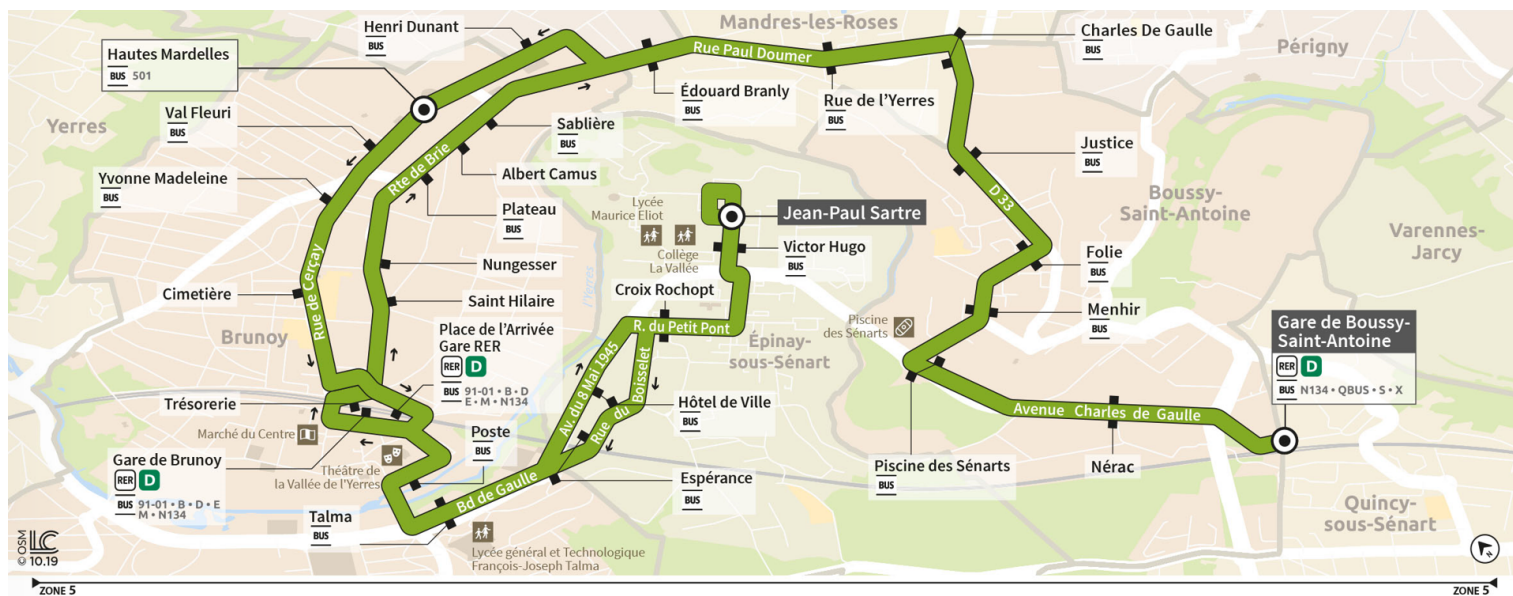

Direction :

EPINAY-SOUS-SENART - Jean-Paul Sartre

Horaires valables à compter du 04 septembre 2023

		Du lundi au vendredi														
BOUSSY-SAINT-ANTOINE	Gare de Boussy Saint Antoine	14:15	14:30	14:44	14:59	15:12	15:27	15:44	16:00	16:15	16:30	16:45	16:55	17:10	17:17	17:27
MANDRES-LES-ROSES	Charles de Gaulle	14:23	14:38	14:52	15:07	15:21	15:36	15:53	16:09	16:24	16:40	16:55	17:05	17:20	17:27	17:37
BRUNOY	Hautes Mardelles	14:29	14:44	14:58	15:13	15:27	15:42	15:59	16:15	16:30	16:46	17:01	17:11	17:26	17:33	17:43
	Place de l'arrivée Gare RER	14:35	14:50	15:04	15:19	15:33	15:48	16:05	16:22	16:37	16:53	17:08	17:20	17:35	17:42	17:52
EPINAY-SOUS-SÉNART	Jean-Paul Sartre	14:46	15:01	15:16	15:31	15:45	16:00	16:18	16:35	16:50	17:06	17:21	17:33	17:49	17:56	18:06

Direction :

EPINAY-SOUS-SENART - Jean-Paul Sartre

Horaires valables à compter du 04 septembre 2023

		Du lundi au vendredi														
BOUSSY-SAINT-ANTOINE	Gare de Boussy Saint Antoine	17:40	17:48	17:56	18:04	18:09	18:15	18:22	18:30	18:38	18:46	18:54	19:02	19:10	19:26	19:42
MANDRES-LES-ROSES	Charles de Gaulle	17:50	17:57	18:06	18:14	18:19	18:25	18:32	18:40	18:48	18:56	19:04	19:12	19:20	19:36	19:51
BRUNOY	Hautes Mardelles	17:56	18:03	18:12	18:20	18:25	18:31	18:38	18:46	18:54	19:02	19:10	19:18	19:26	19:42	19:57
	Place de l'arrivée Gare RER	18:01	18:08	18:17	18:25	18:30	18:39	18:46	18:54	19:02	19:10	19:18	19:26	19:34	19:47	20:02
EPINAY-SOUS-SÉNART	Jean-Paul Sartre	18:15	18:22	18:31	18:39	18:44	18:53	19:00	19:08	19:16	19:24	19:31	19:39	19:47	20:00	20:14