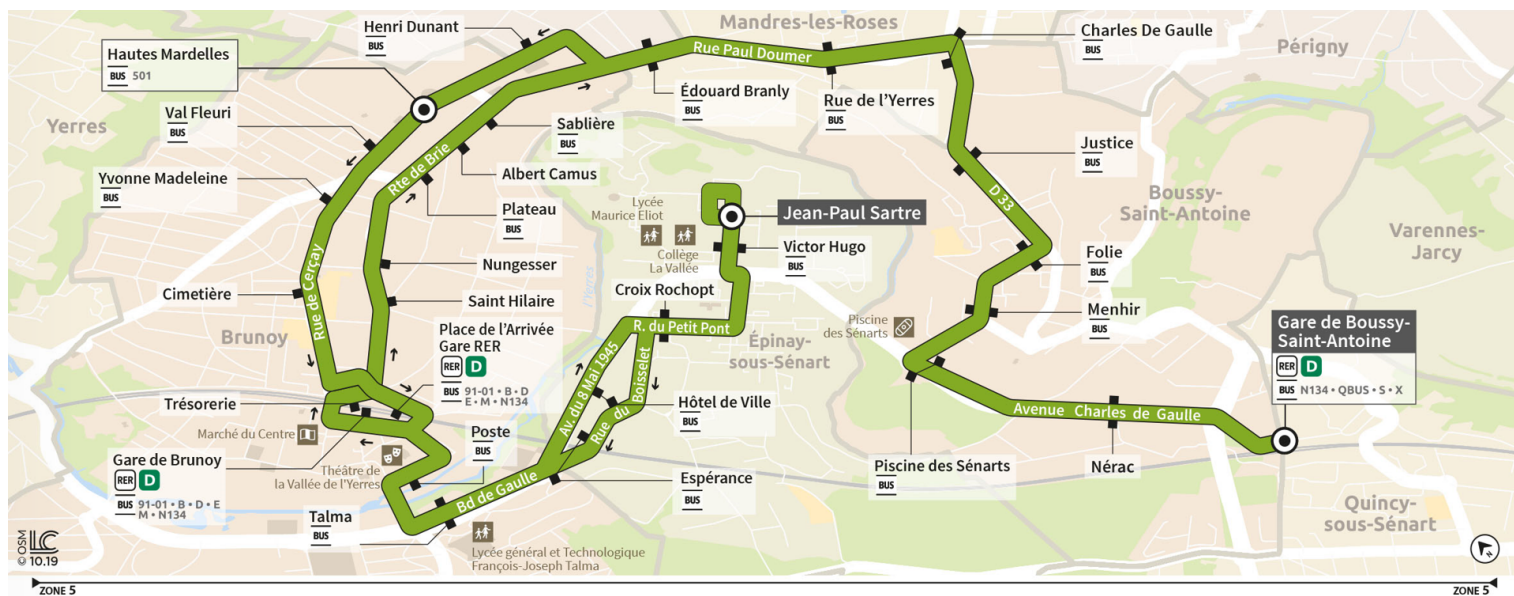

Direction :

Gare de BOUSSY-SAINT-ANTOINE

Horaires valables à compter du 04 septembre 2023

Dimanche

		14:18	14:48	15:18	15:48	16:18	16:48	17:18	17:48	18:18	18:48	19:18	19:48	20:18	20:48	21:19
EPINAY-SOUS-SÉNART	Jean-Paul Sartre															
BRUNOY	Gare de Brunoy	14:33	15:03	15:33	16:03	16:33	17:03	17:33	18:03	18:33	19:03	19:33	20:03	20:33	21:03	21:34
	Plateau	14:38	15:08	15:38	16:08	16:38	17:08	17:38	18:08	18:38	19:08	19:38	20:08	20:38	21:08	21:39
MANDRES-LES-ROSES	Charles de Gaulle	14:43	15:14	15:44	16:13	16:43	17:14	17:44	18:14	18:44	19:14	19:44	20:15	20:45	21:15	21:45
BOUSSY-SAINT-ANTOINE	Gare de Boussy Saint Antoine	14:52	15:22	15:52	16:22	16:52	17:22	17:52	18:22	18:52	19:22	19:52	20:24	20:54	21:23	21:53
BRUNOY	Hautes Mardelles