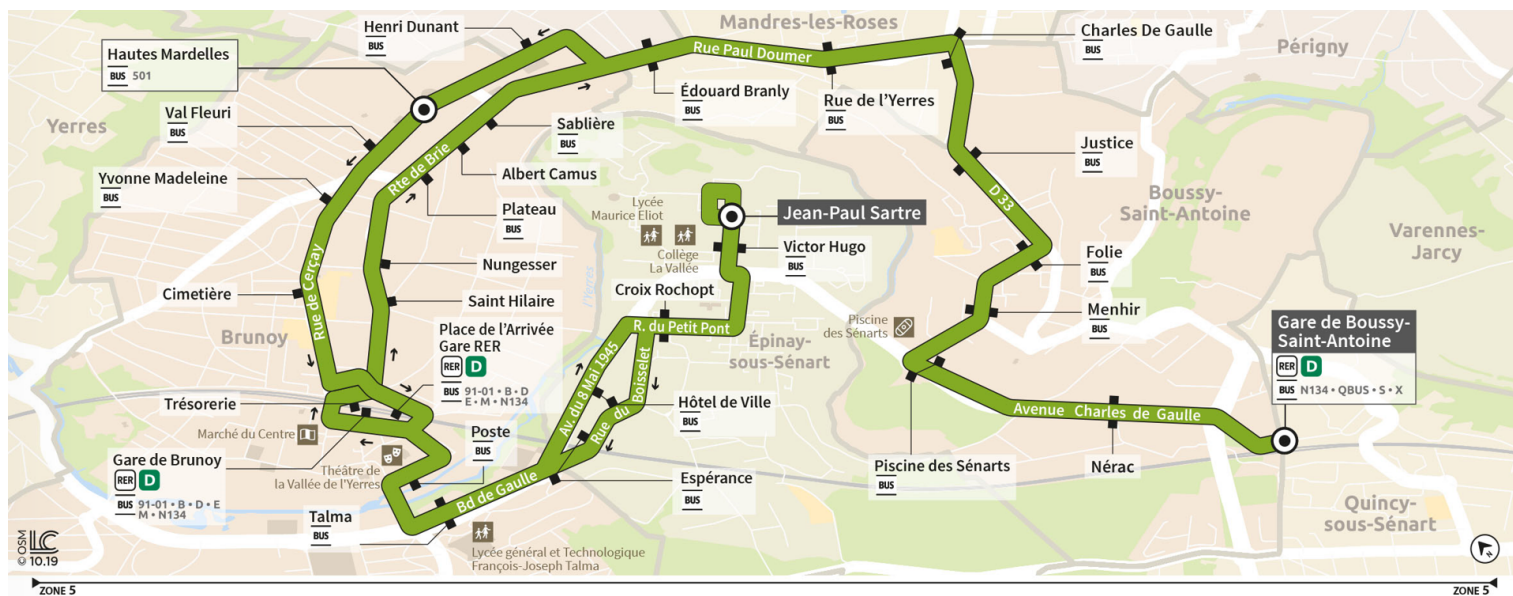

Direction :

Gare de BOUSSY-SAINT-ANTOINE

Horaires valables à compter du 04 septembre 2023

Du lundi au vendredi

EPINAY-SOUS-SÉNART	Jean-Paul Sartre	17:33	17:42	17:53	18:00	18:08	18:16	18:27	18:32	18:40	18:48	18:56	19:04	19:12	19:28	19:44
BRUNOY	Gare de Brunoy	17:48	17:56	18:06	18:15	18:23	18:31	18:42	18:47	18:54	19:01	19:09	19:17	19:25	19:41	19:57
	Plateau	17:52	18:00	18:11	18:20	18:28	18:36	18:47	18:52	18:59	19:06	19:14	19:22	19:30	19:46	20:02
MANDRES-LES-ROSES	Charles de Gaulle	17:59	18:07	18:17	18:26	18:34	18:42	18:53	18:58	19:05	19:12	19:20	19:28	19:36	19:52	20:08
BOUSSY-SAINT-ANTOINE	Gare de Boussy Saint Antoine	18:09	18:16	18:26	18:35	18:43	18:51	19:01	19:06	19:13	19:20	19:28	19:36	19:44	20:00	20:16
BRUNOY	Hautes Mardelles															

Direction :

Gare de BOUSSY-SAINT-ANTOINE

Horaires valables à compter du 04 septembre 2023

Du lundi au vendredi

EPINAY-SOUS-SÉNART	Jean-Paul Sartre	19:58	20:13	20:28	20:43	21:00	21:15	21:30	22:00	22:30	23:00	23:30	0:00
BRUNOY	Gare de Brunoy	20:11	20:26	20:41	20:56	21:12	21:27	21:42	22:12	22:41	23:11	23:41	0:11
	Plateau	20:15	20:30	20:45	21:00	21:16	21:31	21:46	22:16	22:44	23:14	23:44	0:14
MANDRES-LES-ROSES	Charles de Gaulle	20:21	20:36	20:51	21:06	21:22	21:37	21:52	22:22				
BOUSSY-SAINT-ANTOINE	Gare de Boussy Saint Antoine	20:29	20:44	20:58	21:13	21:29	21:44	21:59	22:29				
BRUNOY	Hautes Mardelles									22:47	23:17	23:47	0:17