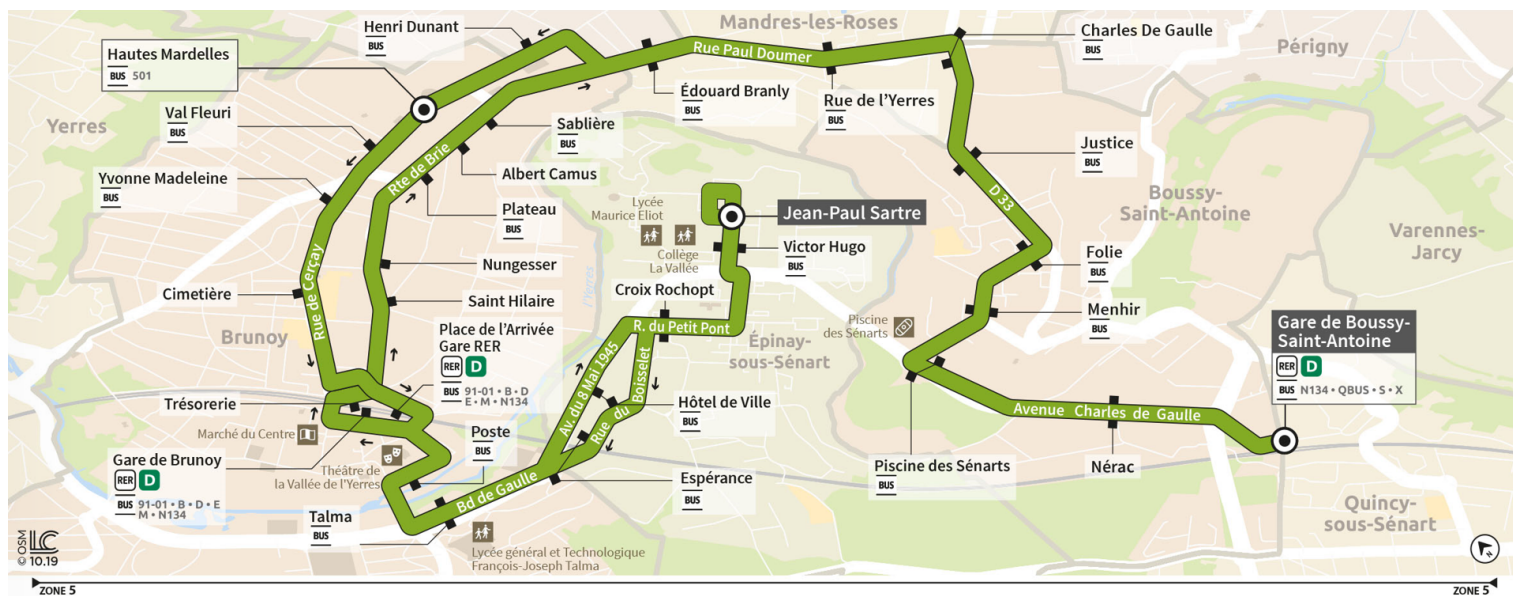

Direction :

Gare de BOUSSY-SAINT-ANTOINE

Horaires valables à compter du 04 septembre 2023

Du lundi au vendredi

EPINAY-SOUS-SÉNART	Jean-Paul Sartre	13:47	14:06	14:23	14:35	14:50	15:05	15:20	15:35	15:49	16:04	16:22	16:34	16:49	17:03	17:19
BRUNOY	Gare de Brunoy	14:00	14:19	14:36	14:48	15:03	15:19	15:35	15:49	16:03	16:18	16:36	16:46	17:02	17:18	17:34
	Plateau	14:04	14:23	14:40	14:52	15:07	15:23	15:39	15:54	16:08	16:23	16:41	16:51	17:07	17:22	17:38
MANDRES-LES-ROSES	Charles de Gaulle	14:11	14:30	14:47	14:59	15:14	15:30	15:46	16:01	16:15	16:30	16:48	16:58	17:14	17:29	17:45
BOUSSY-SAINT-ANTOINE	Gare de Boussy Saint Antoine	14:18	14:37	14:54	15:06	15:21	15:39	15:54	16:09	16:23	16:38	16:56	17:06	17:22	17:38	17:54
BRUNOY	Hautes Mardelles															

Direction :

Gare de BOUSSY-SAINT-ANTOINE

Horaires valables à compter du 04 septembre 2023

Du lundi au vendredi

EPINAY-SOUS-SÉNART	Jean-Paul Sartre	17:33	17:42	17:53	18:00	18:08	18:16	18:27	18:32	18:40	18:48	18:56	19:04	19:12	19:28	19:44
BRUNOY	Gare de Brunoy	17:48	17:56	18:06	18:15	18:23	18:31	18:42	18:47	18:54	19:01	19:09	19:17	19:25	19:41	19:57
	Plateau	17:52	18:00	18:11	18:20	18:28	18:36	18:47	18:52	18:59	19:06	19:14	19:22	19:30	19:46	20:02
MANDRES-LES-ROSES	Charles de Gaulle	17:59	18:07	18:17	18:26	18:34	18:42	18:53	18:58	19:05	19:12	19:20	19:28	19:36	19:52	20:08
BOUSSY-SAINT-ANTOINE	Gare de Boussy Saint Antoine	18:09	18:16	18:26	18:35	18:43	18:51	19:01	19:06	19:13	19:20	19:28	19:36	19:44	20:00	20:16
BRUNOY	Hautes Mardelles															