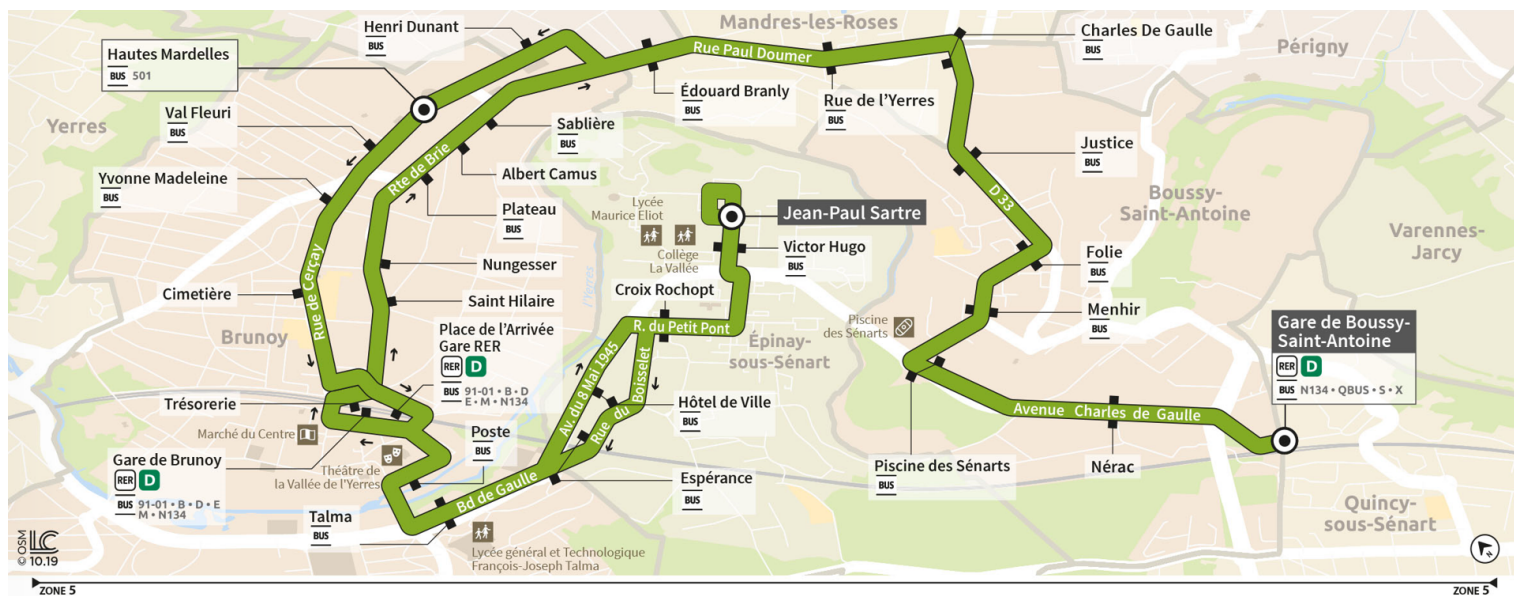

Direction :

Gare de BOUSSY-SAINT-ANTOINE

Horaires valables à compter du 04 septembre 2023

Samedi

EPINAY-SOUS-SÉNART	Jean-Paul Sartre	15:33	15:48	16:03	16:18	16:33	16:48	17:03	17:18	17:33	17:48	18:03	18:18	18:33	18:48	19:03
BRUNOY	Gare de Brunoy	15:49	16:04	16:19	16:34	16:49	17:04	17:18	17:33	17:48	18:03	18:19	18:34	18:49	19:04	19:18
	Plateau	15:53	16:08	16:23	16:38	16:53	17:09	17:23	17:38	17:53	18:07	18:23	18:38	18:53	19:09	19:23
MANDRES-LES-ROSES	Charles de Gaulle	15:59	16:14	16:29	16:44	16:59	17:15	17:29	17:44	17:59	18:13	18:29	18:44	18:59	19:15	19:29
BOUSSY-SAINT-ANTOINE	Gare de Boussy Saint Antoine	16:08	16:23	16:38	16:53	17:08	17:24	17:38	17:53	18:08	18:22	18:38	18:53	19:08	19:24	19:38
BRUNOY	Hautes Mardelles