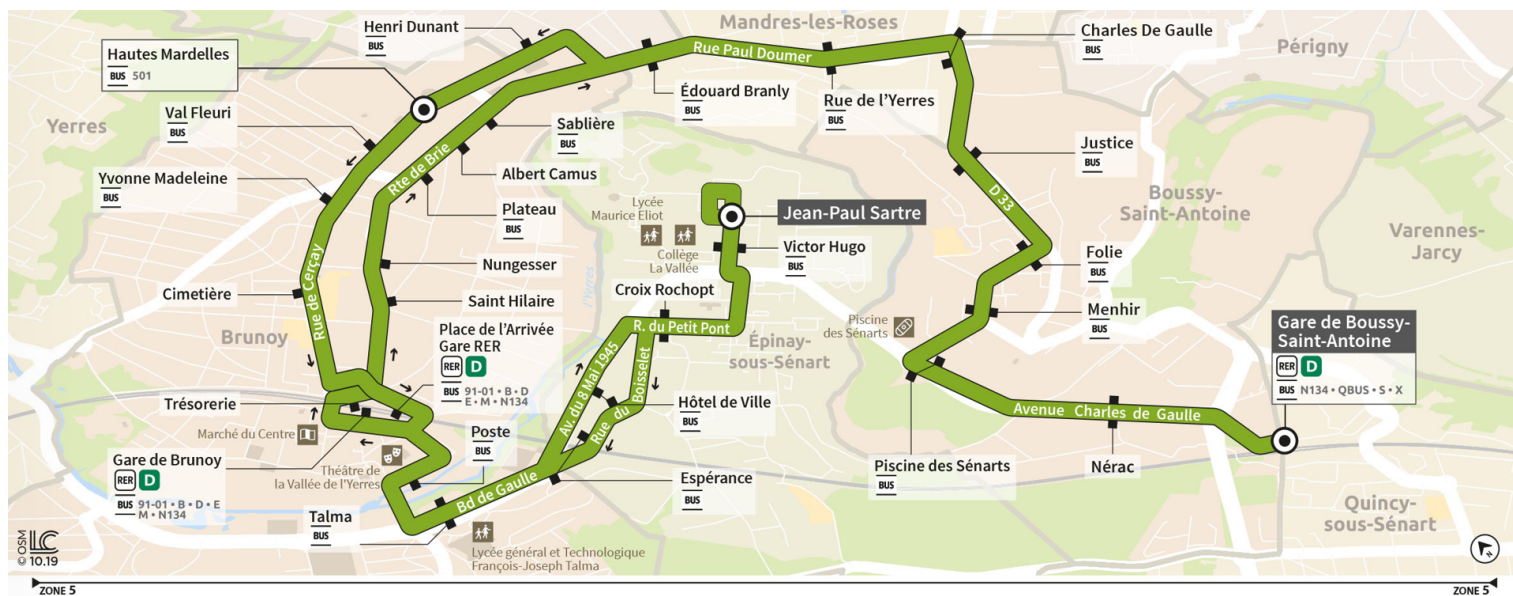

Direction :

EPINAY-SOUS-SENART - Jean-Paul Sartre

Horaires valables à compter du 04 septembre 2023

Du lundi au vendredi

					5:26	5:42	5:57	6:14	6:28	6:38	6:44	6:54	7:00	7:08	7:18	7:27
BOUSSY-SAINT-ANTOINE	Gare de Boussy Saint Antoine				5:26	5:42	5:57	6:14	6:28	6:38	6:44	6:54	7:00	7:08	7:18	7:27
MANDRES-LES-ROSES	Charles de Gaulle				5:33	5:49	6:05	6:22	6:36	6:46	6:52	7:02	7:08	7:18	7:27	7:36
BRUNOY	Hautes Mardelles	4:20	4:54	5:24	5:39	5:55	6:11	6:28	6:42	6:52	6:58	7:08	7:14	7:24	7:33	7:42
	Place de l'arrivée Gare RER	4:29	5:03	5:33	5:47	6:03	6:18	6:35	6:49	6:59	7:05	7:15	7:21	7:31	7:40	7:49
EPINAY-SOUS-SÉNART	Jean-Paul Sartre	4:38	5:14	5:44	5:59	6:14	6:30	6:47	7:01	7:11	7:18	7:28	7:34	7:44	7:53	8:02

Direction :

EPINAY-SOUS-SENART - Jean-Paul Sartre

Horaires valables à compter du 04 septembre 2023

		Du lundi au vendredi														
BOUSSY-SAINT-ANTOINE	Gare de Bussy Saint Antoine	7:36	7:44	7:52	8:00	8:14	8:21	8:24	8:30	8:40	8:54	9:08	9:24	9:39	9:54	10:09
MANDRES-LES-ROSES	Charles de Gaulle	7:45	7:53	8:01	8:09	8:23	8:30	8:33	8:38	8:48	9:02	9:16	9:32	9:47	10:02	10:17
BRUNOY	Hautes Mardelles	7:52	8:00	8:08	8:16	8:31	8:38	8:40	8:45	8:55	9:09	9:22	9:38	9:53	10:08	10:23
	Place de l'arrivée Gare RER	7:59	8:08	8:16	8:24	8:39	8:46	8:48	8:53	9:03	9:17	9:31	9:47	10:02	10:17	10:32
EPINAY-SOUS-SÉNART	Jean-Paul Sartre	8:12	8:20	8:28	8:36	8:51	8:58	9:00	9:05	9:14	9:28	9:42	9:58	10:13	10:28	10:43