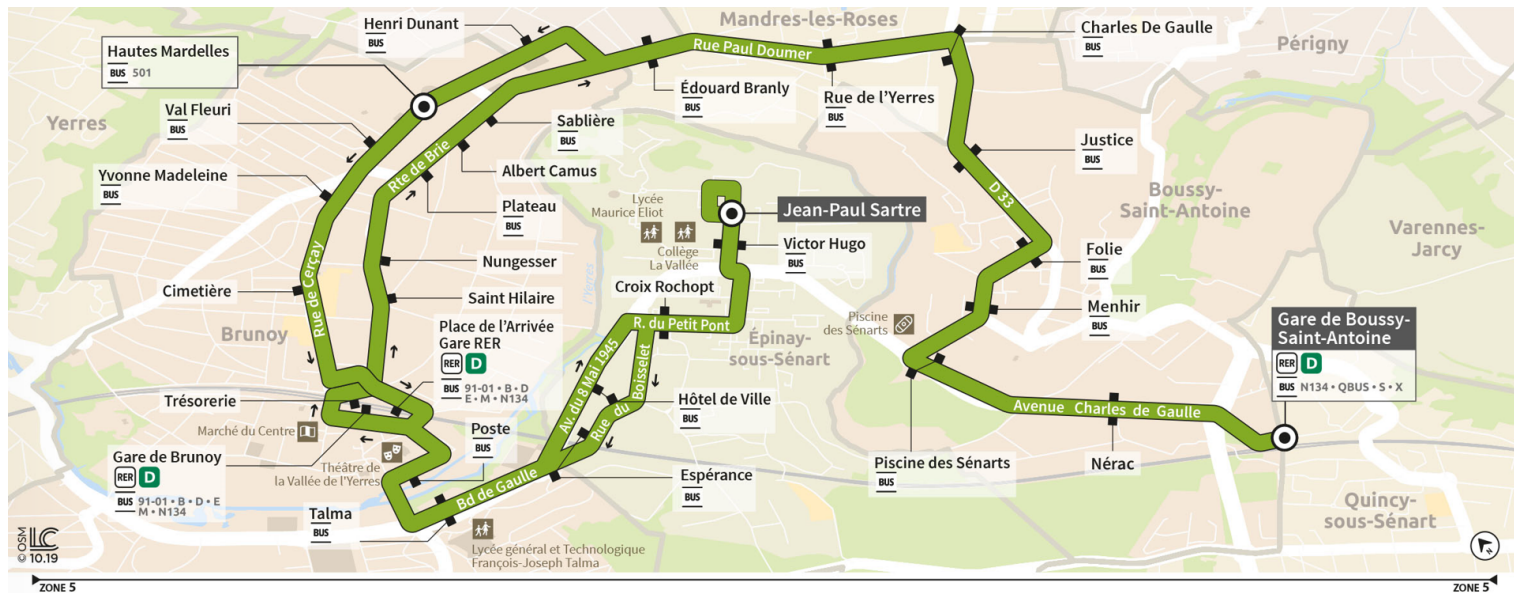

Direction :

Gare de BOUSSY-SAINT-ANTOINE

Horaires valables à compter du 04 septembre 2023

		Du lundi au vendredi														
EPINAY-SOUS-SÉNART	Jean-Paul Sartre	10:02	10:17	10:32	10:47	11:02	11:17	11:32	11:47	12:02	12:17	12:32	12:47	13:02	13:17	13:32
BRUNOY	Gare de Brunoy	10:16	10:31	10:46	11:01	11:15	11:30	11:45	12:00	12:15	12:30	12:45	13:00	13:15	13:30	13:45
	Plateau	10:20	10:35	10:50	11:06	11:20	11:35	11:50	12:04	12:19	12:34	12:49	13:04	13:19	13:34	13:49
MANDRES-LES-ROSES	Charles de Gaulle	10:27	10:42	10:57	11:12	11:26	11:41	11:56	12:11	12:26	12:41	12:56	13:11	13:26	13:41	13:56
BOUSSY-SAINT-ANTOINE	Gare de Boussy Saint Antoine	10:34	10:49	11:05	11:20	11:34	11:49	12:03	12:18	12:33	12:48	13:03	13:18	13:33	13:48	14:03
BRUNOY	Hautes Mardelles															

Direction :

Gare de BOUSSY-SAINT-ANTOINE

Horaires valables à compter du 04 septembre 2023

Du lundi au vendredi

EPINAY-SOUS-SÉNART	Jean-Paul Sartre	13:47	14:06	14:23	14:35	14:50	15:05	15:20	15:35	15:49	16:04	16:22	16:34	16:49	17:03	17:19
BRUNOY	Gare de Brunoy	14:00	14:19	14:36	14:48	15:03	15:19	15:35	15:49	16:03	16:18	16:36	16:46	17:02	17:18	17:34
	Plateau	14:04	14:23	14:40	14:52	15:07	15:23	15:39	15:54	16:08	16:23	16:41	16:51	17:07	17:22	17:38
MANDRES-LES-ROSES	Charles de Gaulle	14:11	14:30	14:47	14:59	15:14	15:30	15:46	16:01	16:15	16:30	16:48	16:58	17:14	17:29	17:45
BOUSSY-SAINT-ANTOINE	Gare de Boussy Saint Antoine	14:18	14:37	14:54	15:06	15:21	15:39	15:54	16:09	16:23	16:38	16:56	17:06	17:22	17:38	17:54
BRUNOY	Hautes Mardelles															