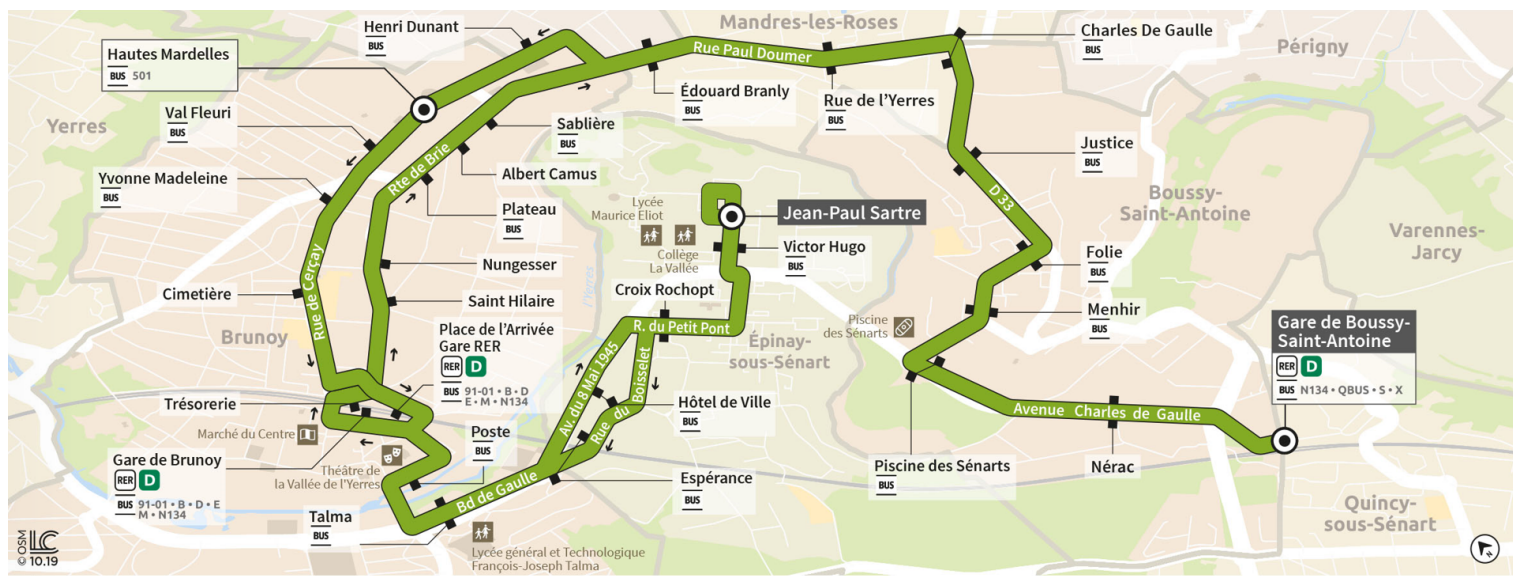

Direction :

Gare de BOUSSY-SAINT-ANTOINE

Horaires valables à compter du 04 septembre 2023

Samedi

EPINAY-SOUS-SÉNART	Jean-Paul Sartre	19:18	19:33	19:48	20:18	20:48	21:19	21:54	22:24	22:54	23:25	23:55
BRUNOY	Gare de Brunoy	19:33	19:48	20:03	20:33	21:03	21:33	22:10	22:40	23:10	23:41	0:11
	Plateau	19:38	19:53	20:07	20:37	21:09	21:39	22:13	22:43	23:13	23:44	0:14
MANDRES-LES-ROSES	Charles de Gaulle	19:44	19:59	20:13	20:43	21:14	21:44					
BOUSSY-SAINT-ANTOINE	Gare de Boussy Saint Antoine	19:53	20:07	20:21	20:51	21:22	21:52					
BRUNOY	Hautes Mardelles							22:16	22:46	23:16	23:47	0:17

Direction :

Gare de BOUSSY-SAINT-ANTOINE

Horaires valables à compter du 04 septembre 2023

Dimanche

		6:48	7:20	7:48	8:18	8:48	9:18	9:48	10:18	10:48	11:18	11:48	12:18	12:48	13:18	13:48
EPINAY-SOUS-SÉNART	Jean-Paul Sartre															
BRUNOY	Gare de Brunoy	7:03	7:35	8:03	8:34	9:04	9:33	10:03	10:34	11:04	11:32	12:02	12:34	13:04	13:33	14:03
	Plateau	7:08	7:40	8:08	8:39	9:09	9:38	10:07	10:38	11:09	11:37	12:07	12:39	13:09	13:38	14:08
MANDRES-LES-ROSES	Charles de Gaulle	7:14	7:46	8:13	8:44	9:15	9:44	10:13	10:44	11:14	11:42	12:12	12:44	13:15	13:44	14:13
BOUSSY-SAINT-ANTOINE	Gare de Boussy Saint Antoine	7:22	7:54	8:21	8:52	9:23	9:52	10:22	10:53	11:22	11:50	12:20	12:52	13:23	13:52	14:22
BRUNOY	Hautes Mardelles															