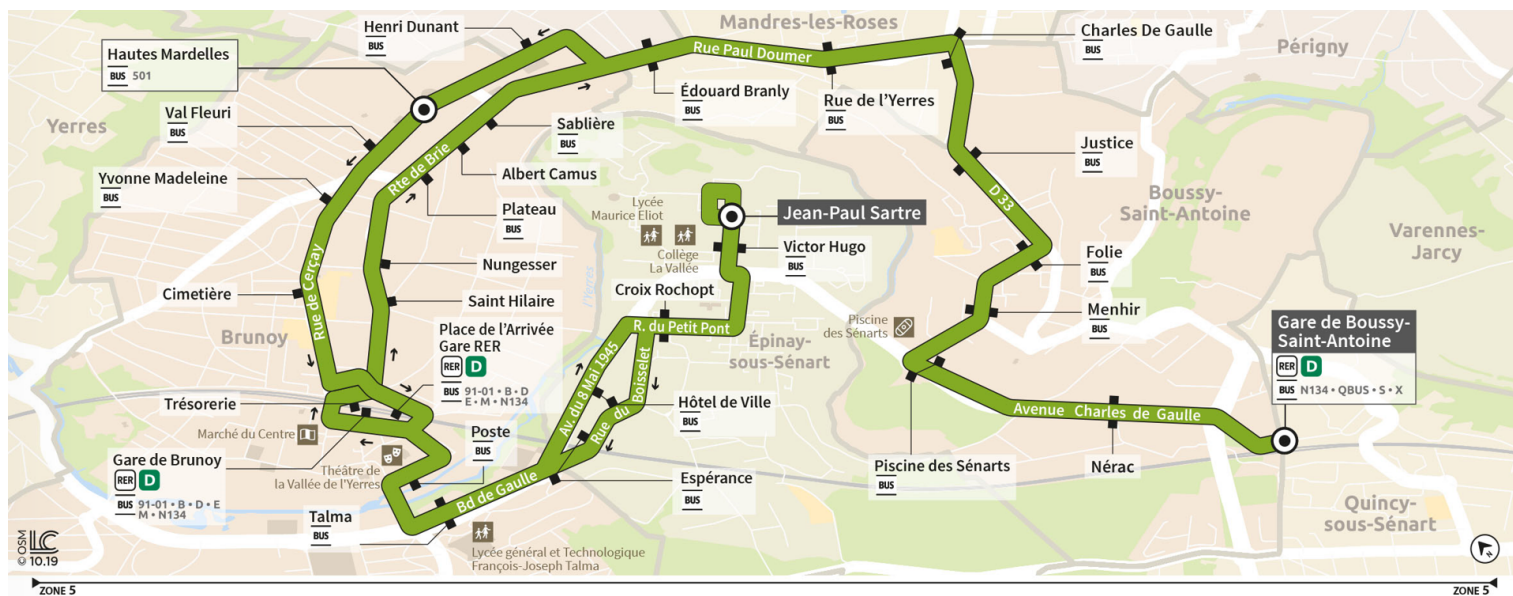

Direction :

EPINAY-SOUS-SENART - Jean-Paul Sartre

Horaires valables à compter du 04 septembre 2023

		Samedi											
BOUSSY-SAINT-ANTOINE	Gare de Boussy Saint Antoine	18:54	19:09	19:24	19:39	20:09	20:39	21:16	21:46	22:16			
	MANDRES-LES-ROSES	Charles de Gaulle	19:03	19:18	19:33	19:48	20:16	20:46	21:23	21:53	22:25		
BRUNOY	Hautes Mardelles	19:09	19:24	19:39	19:54	20:22	20:52	21:29	21:59	22:30	22:59	23:29	0:00
	Place de l'arrivée Gare RER	19:18	19:33	19:48	20:03	20:31	21:01	21:37	22:07	22:39	23:10	23:40	0:11
EPINAY-SOUS-SÉNART	Jean-Paul Sartre	19:29	19:44	19:59	20:14	20:42	21:13	21:49	22:19	22:51	23:21	23:51	0:22

Direction :

EPINAY-SOUS-SENART - Jean-Paul Sartre

Horaires valables à compter du 04 septembre 2023

		Dimanche														
BOUSSY-SAINT-ANTOINE	Gare de Bussy Saint Antoine		7:12	7:42	8:12	8:42	9:11	9:41	10:11	10:41	11:11	11:41	12:11	12:41	13:11	13:41
MANDRES-LES-ROSES	Charles de Gaulle		7:19	7:49	8:19	8:49	9:18	9:48	10:19	10:49	11:18	11:48	12:18	12:48	13:18	13:48
BRUNOY	Hautes Mardelles	6:54	7:24	7:54	8:24	8:54	9:24	9:54	10:25	10:55	11:24	11:54	12:24	12:54	13:24	13:54
	Place de l'arrivée Gare RER	7:05	7:33	8:03	8:33	9:03	9:33	10:03	10:34	11:04	11:33	12:03	12:33	13:03	13:33	14:03
EPINAY-SOUS-SÉNART	Jean-Paul Sartre	7:16	7:43	8:14	8:44	9:15	9:45	10:15	10:46	11:15	11:44	12:14	12:44	13:14	13:44	14:14