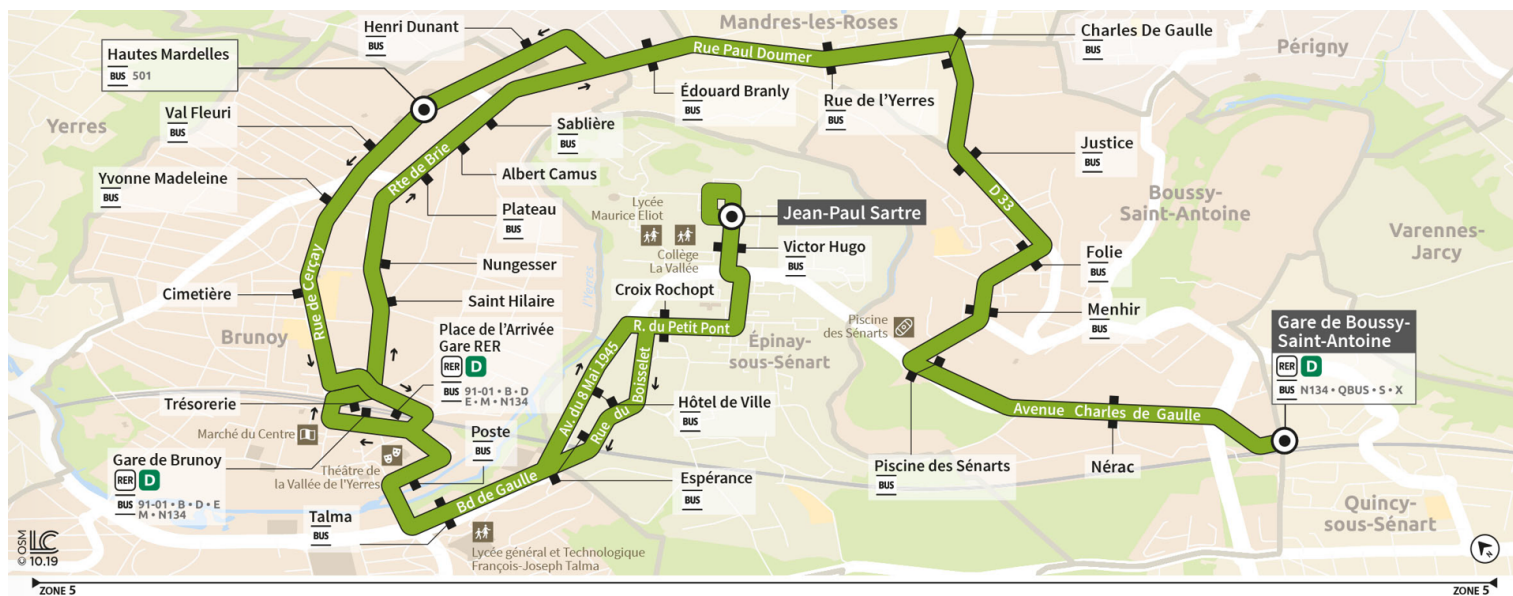

Direction :

Gare de BOUSSY-SAINT-ANTOINE

Horaires valables à compter du 04 septembre 2023

Du lundi au vendredi

EPINAY-SOUS-SÉNART	Jean-Paul Sartre	19:58	20:13	20:28	20:43	21:00	21:15	21:30	22:00	22:30	23:00	23:30	0:00
BRUNOY	Gare de Brunoy	20:11	20:26	20:41	20:56	21:12	21:27	21:42	22:12	22:41	23:11	23:41	0:11
	Plateau	20:15	20:30	20:45	21:00	21:16	21:31	21:46	22:16	22:44	23:14	23:44	0:14
MANDRES-LES-ROSES	Charles de Gaulle	20:21	20:36	20:51	21:06	21:22	21:37	21:52	22:22				
BOUSSY-SAINT-ANTOINE	Gare de Boussy Saint Antoine	20:29	20:44	20:58	21:13	21:29	21:44	21:59	22:29				
BRUNOY	Hautes Mardelles									22:47	23:17	23:47	0:17

Direction :

Gare de BOUSSY-SAINT-ANTOINE

Horaires valables à compter du 04 septembre 2023

Samedi

EPINAY-SOUS-SÉNART	Jean-Paul Sartre	5:19	5:50	6:18	6:48	7:18	7:48	8:18	8:48	9:18	9:48	10:18	10:48	11:03	11:18	11:33
BRUNOY	Gare de Brunoy	5:31	6:02	6:31	7:03	7:33	8:03	8:34	9:04	9:33	10:03	10:33	11:03	11:18	11:33	11:48
	Plateau	5:37	6:08	6:36	7:09	7:39	8:07	8:38	9:10	9:39	10:08	10:38	11:08	11:23	11:38	11:53
MANDRES-LES-ROSES	Charles de Gaulle	5:42	6:13	6:41	7:14	7:44	8:13	8:44	9:15	9:44	10:14	10:44	11:14	11:29	11:44	11:59
BOUSSY-SAINT-ANTOINE	Gare de Boussy Saint Antoine	5:50	6:21	6:49	7:21	7:52	8:22	8:53	9:24	9:53	10:23	10:53	11:23	11:38	11:53	12:09
BRUNOY	Hautes Mardelles															