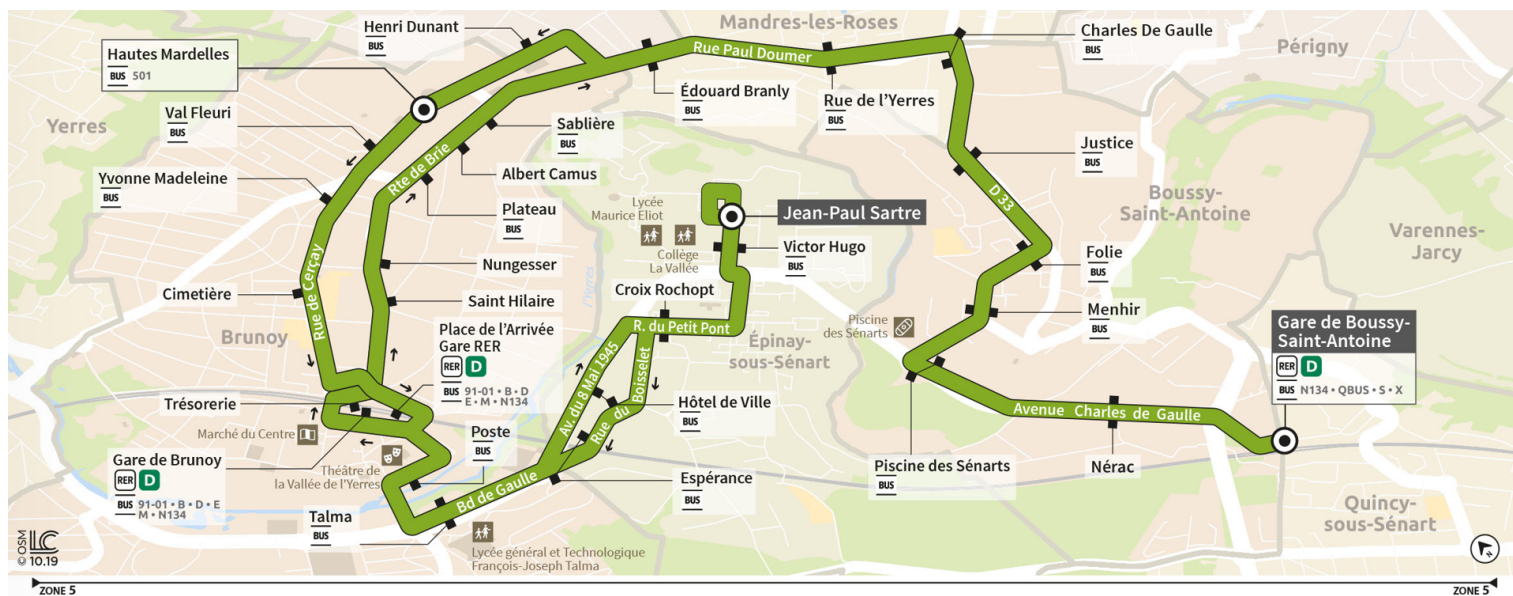

Direction :

EPINAY-SOUS-SENART - Jean-Paul Sartre

Horaires valables à compter du 04 septembre 2023

		Du lundi au vendredi											
BOUSSY-SAINT-ANTOINE	Gare de Boussy Saint Antoine	20:00	20:15	20:30	20:45	21:00	21:14	21:30	21:50	22:20			
MANDRES-LES-ROSES	Charles de Gaulle	20:08	20:23	20:38	20:53	21:08	21:21	21:36	21:56	22:25			
BRUNOY	Hautes Mardelles	20:14	20:29	20:44	20:59	21:14	21:27	21:42	22:02	22:31	23:03	23:33	0:03
	Place de l'arrivée Gare RER	20:21	20:36	20:51	21:06	21:21	21:35	21:49	22:09	22:39	23:12	23:42	0:12
EPINAY-SOUS-SÉNART	Jean-Paul Sartre	20:33	20:48	21:03	21:18	21:33	21:47	22:01	22:22	22:52	23:22	23:52	0:22

Direction :

EPINAY-SOUS-SENART - Jean-Paul Sartre

Horaires valables à compter du 04 septembre 2023

		Samedi														
BOUSSY-SAINT-ANTOINE	Gare de Bussy Saint Antoine		5:40	6:10	6:40	7:10	7:40	8:11	8:40	9:09	9:39	10:09	10:24	10:39	10:54	11:09
MANDRES-LES-ROSES	Charles de Gaulle		5:49	6:16	6:46	7:18	7:48	8:18	8:47	9:17	9:47	10:17	10:32	10:47	11:02	11:17
BRUNOY	Hautes Mardelles	5:24	5:54	6:22	6:52	7:23	7:53	8:23	8:52	9:22	9:53	10:23	10:38	10:53	11:08	11:23
	Place de l'arrivée Gare RER	5:35	6:02	6:31	7:01	7:33	8:03	8:32	9:01	9:31	10:02	10:33	10:48	11:03	11:17	11:32
EPINAY-SOUS-SÉNART	Jean-Paul Sartre	5:46	6:12	6:41	7:12	7:44	8:14	8:43	9:11	9:41	10:14	10:45	11:00	11:14	11:28	11:43