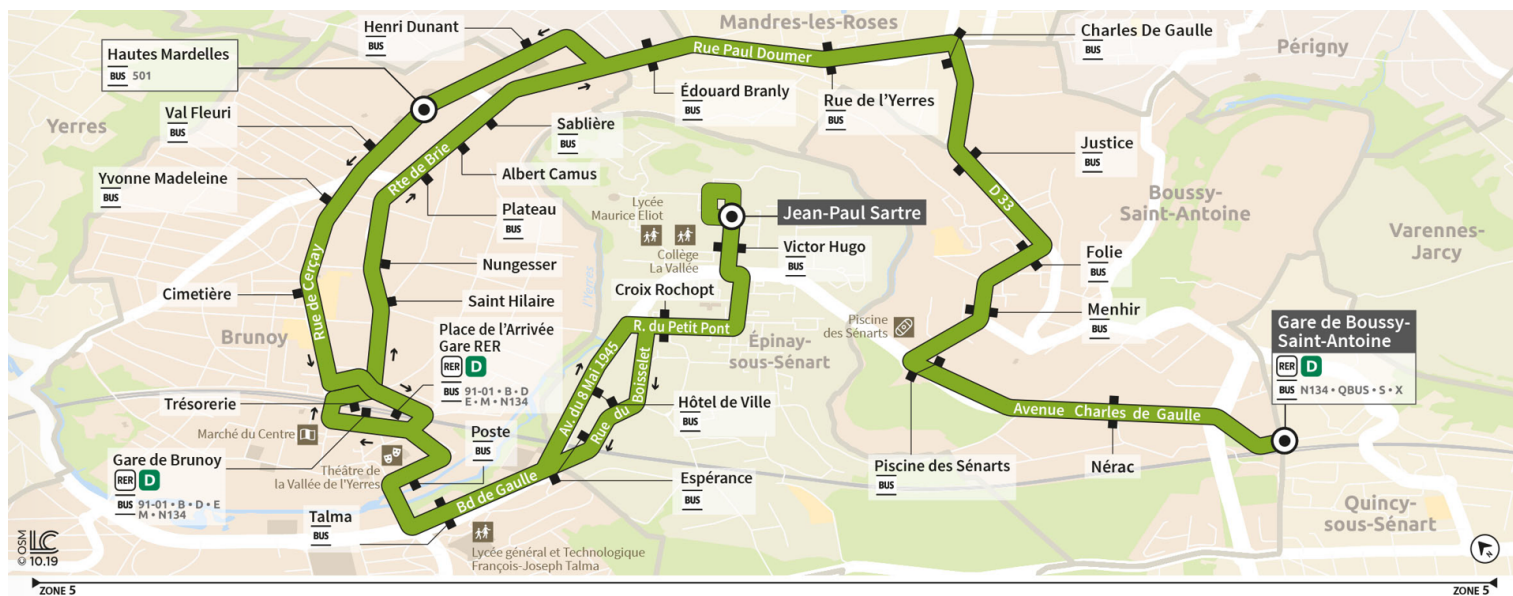

Direction :

EPINAY-SOUS-SENART - Jean-Paul Sartre

Horaires valables à compter du 04 septembre 2023

		Du lundi au vendredi														
BOUSSY-SAINT-ANTOINE	Gare de Bussy Saint Antoine	10:24	10:38	10:53	11:08	11:24	11:39	11:54	12:10	12:25	12:40	12:52	13:07	13:25	13:45	13:59
MANDRES-LES-ROSES	Charles de Gaulle	10:32	10:46	11:01	11:17	11:33	11:48	12:02	12:18	12:33	12:48	13:00	13:15	13:33	13:53	14:08
BRUNOY	Hautes Mardelles	10:38	10:52	11:07	11:23	11:39	11:54	12:08	12:24	12:39	12:54	13:06	13:22	13:40	13:59	14:14
	Place de l'arrivée Gare RER	10:47	11:01	11:15	11:31	11:47	12:02	12:16	12:32	12:47	13:02	13:13	13:29	13:47	14:06	14:20
EPINAY-SOUS-SÉNART	Jean-Paul Sartre	10:58	11:12	11:26	11:42	11:58	12:14	12:28	12:44	12:59	13:15	13:26	13:42	13:59	14:17	14:31

Direction :

EPINAY-SOUS-SENART - Jean-Paul Sartre

Horaires valables à compter du 04 septembre 2023

		Du lundi au vendredi														
BOUSSY-SAINT-ANTOINE	Gare de Boussy Saint Antoine	14:15	14:30	14:44	14:59	15:12	15:27	15:44	16:00	16:15	16:30	16:45	16:55	17:10	17:17	17:27
MANDRES-LES-ROSES	Charles de Gaulle	14:23	14:38	14:52	15:07	15:21	15:36	15:53	16:09	16:24	16:40	16:55	17:05	17:20	17:27	17:37
BRUNOY	Hautes Mardelles	14:29	14:44	14:58	15:13	15:27	15:42	15:59	16:15	16:30	16:46	17:01	17:11	17:26	17:33	17:43
	Place de l'arrivée Gare RER	14:35	14:50	15:04	15:19	15:33	15:48	16:05	16:22	16:37	16:53	17:08	17:20	17:35	17:42	17:52
EPINAY-SOUS-SÉNART	Jean-Paul Sartre	14:46	15:01	15:16	15:31	15:45	16:00	16:18	16:35	16:50	17:06	17:21	17:33	17:49	17:56	18:06