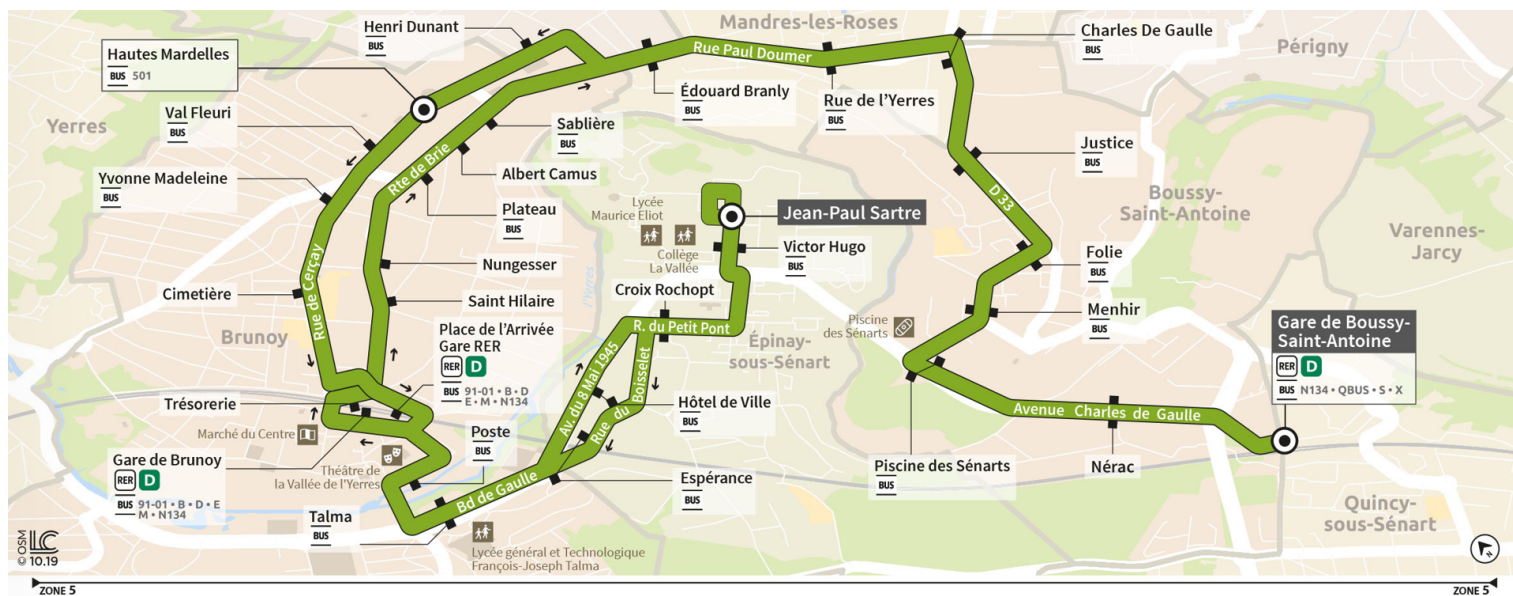

Direction :

EPINAY-SOUS-SENART - Jean-Paul Sartre

Horaires valables à compter du 04 septembre 2023

		Samedi														
BOUSSY-SAINT-ANTOINE	Gare de Bussy Saint Antoine	11:24	11:39	11:54	12:09	12:24	12:39	12:54	13:09	13:24	13:39	13:54	14:09	14:24	14:39	14:54
MANDRES-LES-ROSES	Charles de Gaulle	11:32	11:47	12:03	12:18	12:33	12:48	13:02	13:17	13:32	13:47	14:02	14:17	14:32	14:47	15:02
BRUNOY	Hautes Mardelles	11:38	11:53	12:09	12:24	12:39	12:54	13:08	13:23	13:38	13:53	14:08	14:23	14:38	14:53	15:08
	Place de l'arrivée Gare RER	11:47	12:02	12:18	12:33	12:48	13:03	13:17	13:32	13:47	14:02	14:17	14:32	14:47	15:02	15:17
EPINAY-SOUS-SÉNART	Jean-Paul Sartre	11:58	12:12	12:28	12:43	12:58	13:14	13:28	13:43	13:58	14:14	14:29	14:44	14:59	15:13	15:28

Direction :

EPINAY-SOUS-SENART - Jean-Paul Sartre

Horaires valables à compter du 04 septembre 2023

		Samedi														
BOUSSY-SAINT-ANTOINE	Gare de Boussy Saint Antoine	15:09	15:24	15:39	15:54	16:09	16:24	16:39	16:54	17:09	17:24	17:39	17:54	18:09	18:24	18:39
	MANDRES-LES-ROSES	Charles de Gaulle	15:18	15:33	15:48	16:03	16:17	16:32	16:47	17:02	17:17	17:32	17:47	18:03	18:19	18:34
BRUNOY	Hautes Mardelles	15:24	15:39	15:54	16:09	16:23	16:38	16:53	17:08	17:23	17:38	17:53	18:09	18:25	18:40	18:55
	Place de l'arrivée Gare RER	15:33	15:48	16:03	16:18	16:32	16:47	17:02	17:17	17:32	17:47	18:02	18:17	18:33	18:48	19:03
EPINAY-SOUS-SÉNART	Jean-Paul Sartre	15:44	15:59	16:14	16:29	16:43	16:58	17:13	17:28	17:43	17:58	18:14	18:29	18:45	19:00	19:14