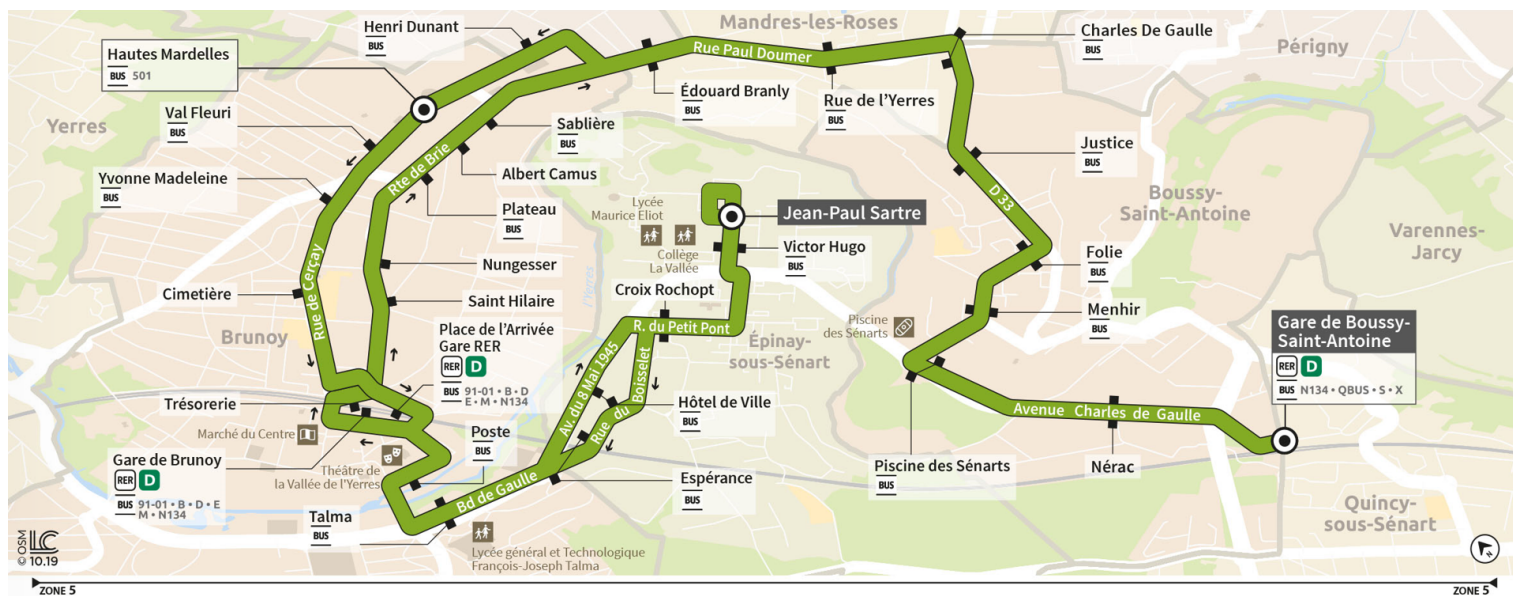

Direction :

EPINAY-SOUS-SENART - Jean-Paul Sartre

Horaires valables à compter du 04 septembre 2023

		Dimanche														
BOUSSY-SAINT-ANTOINE	Gare de Boussy Saint Antoine	14:11	14:41	15:11	15:41	16:11	16:41	17:11	17:41	18:11	18:41	19:11	19:41	20:11	20:39	21:06
MANDRES-LES-ROSES	Charles de Gaulle	14:18	14:48	15:19	15:49	16:18	16:48	17:18	17:48	18:18	18:48	19:18	19:48	20:18	20:46	21:13
BRUNOY	Hautes Mardelles	14:24	14:54	15:25	15:55	16:24	16:54	17:24	17:54	18:24	18:54	19:24	19:54	20:24	20:52	21:19
	Place de l'arrivée Gare RER	14:33	15:03	15:34	16:04	16:33	17:03	17:33	18:03	18:33	19:03	19:32	20:02	20:32	21:00	21:26
EPINAY-SOUS-SÉNART	Jean-Paul Sartre	14:44	15:15	15:46	16:15	16:44	17:14	17:44	18:14	18:44	19:15	19:44	20:15	20:45	21:12	21:38

Direction :

EPINAY-SOUS-SENART - Jean-Paul Sartre

Horaires valables à compter du 04 septembre 2023

		Dimanche			
BOUSSY-SAINT-ANTOINE	Gare de Boussy Saint Antoine	21:44	22:14		
MANDRES-LES-ROSES	Charles de Gaulle	21:51	22:21		
BRUNOY	Hautes Mardelles	21:57	22:27	22:58	23:29
	Place de l'arrivée Gare RER	22:04	22:34	23:09	23:40
EPINAY-SOUS-SÉNART	Jean-Paul Sartre	22:16	22:46	23:20	23:51

Direction :

Gare de BOUSSY-SAINT-ANTOINE

Horaires valables à compter du 04 septembre 2023

		Du lundi au vendredi														
EPINAY-SOUS-SÉNART	Jean-Paul Sartre	3:50	4:16	4:50	5:18	5:48	5:54	6:04	6:12	6:20	6:28	6:36	6:44	6:53	7:00	7:07
	Gare de Brunoy	4:04	4:30	5:04	5:29	5:59	6:06	6:17	6:25	6:33	6:41	6:49	6:57	7:06	7:13	7:20
BRUNOY	Plateau	4:07	4:33	5:07	5:34	6:03	6:10	6:21	6:29	6:37	6:46	6:54	7:02	7:11	7:18	7:25
	Charles de Gaulle				5:39	6:08	6:16	6:27	6:35	6:43	6:52	6:59	7:07	7:16	7:23	7:31
MANDRES-LES-ROSES	Charles de Gaulle				5:39	6:08	6:16	6:27	6:35	6:43	6:52	6:59	7:07	7:16	7:23	7:31
BOUSSY-SAINT-ANTOINE	Gare de Boussy Saint Antoine				5:47	6:16	6:24	6:35	6:43	6:51	7:00	7:07	7:15	7:25	7:32	7:40
BRUNOY	Hautes Mardelles	4:10	4:36	5:10												