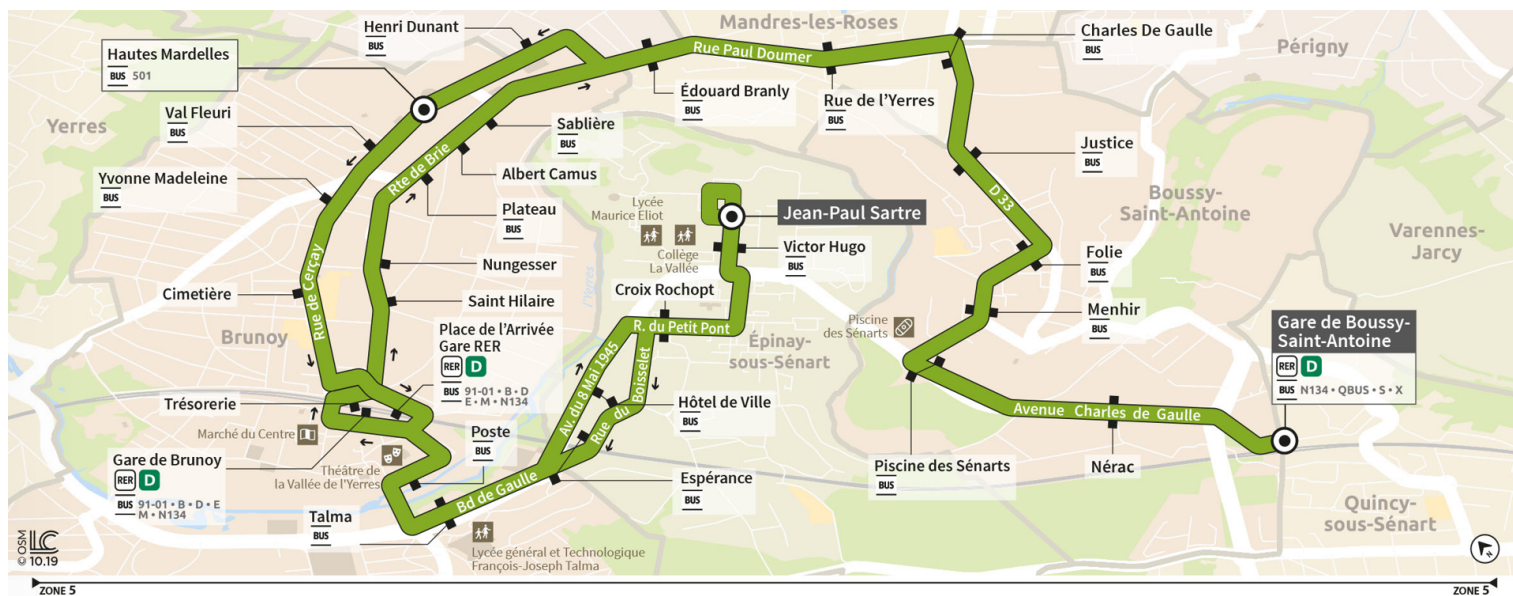

Direction :

Gare de BOUSSY-SAINT-ANTOINE

Horaires valables à compter du 04 septembre 2023

		Du lundi au vendredi														
EPINAY-SOUS-SÉNART	Jean-Paul Sartre	10:02	10:17	10:32	10:47	11:02	11:17	11:32	11:47	12:02	12:17	12:32	12:47	13:02	13:17	13:32
BRUNOY	Gare de Brunoy	10:16	10:31	10:46	11:01	11:15	11:30	11:45	12:00	12:15	12:30	12:45	13:00	13:15	13:30	13:45
	Plateau	10:20	10:35	10:50	11:06	11:20	11:35	11:50	12:04	12:19	12:34	12:49	13:04	13:19	13:34	13:49
MANDRES-LES-ROSES	Charles de Gaulle	10:27	10:42	10:57	11:12	11:26	11:41	11:56	12:11	12:26	12:41	12:56	13:11	13:26	13:41	13:56
BOUSSY-SAINT-ANTOINE	Gare de Boussy Saint Antoine	10:34	10:49	11:05	11:20	11:34	11:49	12:03	12:18	12:33	12:48	13:03	13:18	13:33	13:48	14:03
BRUNOY	Hautes Mardelles