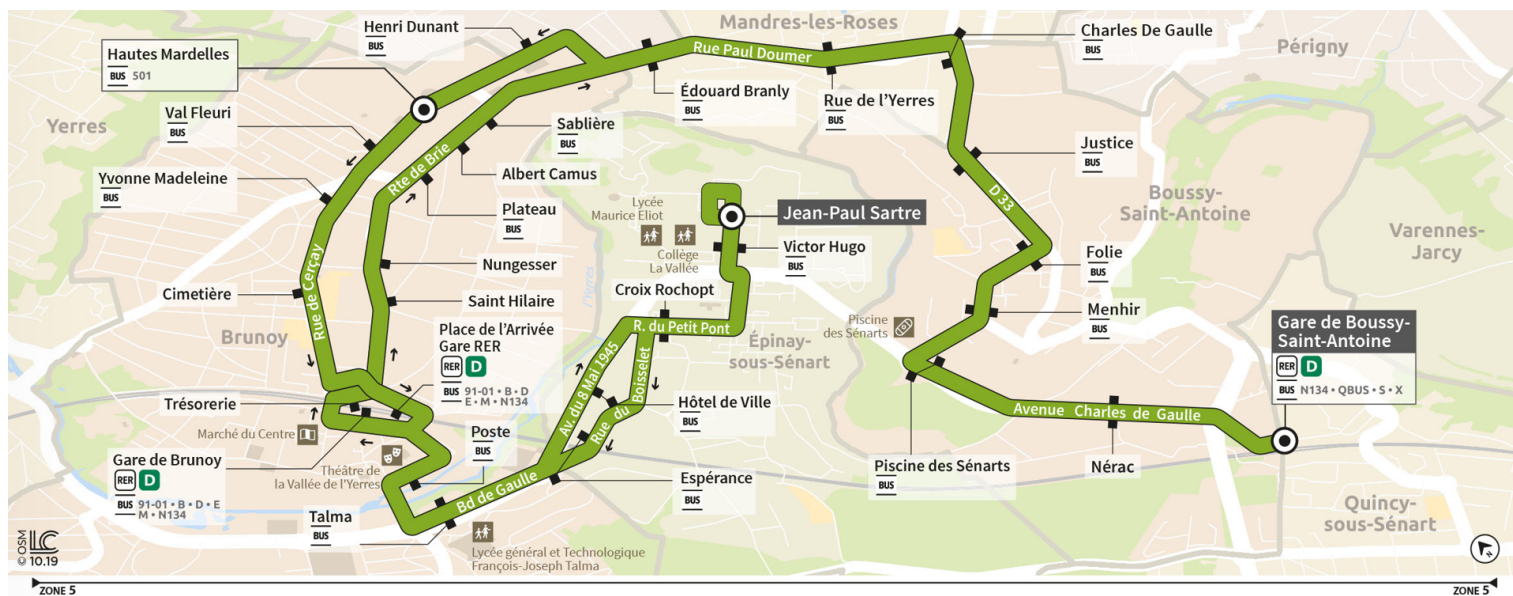

Direction :

Gare de BOUSSY-SAINT-ANTOINE

Horaires valables à compter du 04 septembre 2023

Samedi

EPINAY-SOUS-SÉNART	Jean-Paul Sartre	15:33	15:48	16:03	16:18	16:33	16:48	17:03	17:18	17:33	17:48	18:03	18:18	18:33	18:48	19:03
BRUNOY	Gare de Brunoy	15:49	16:04	16:19	16:34	16:49	17:04	17:18	17:33	17:48	18:03	18:19	18:34	18:49	19:04	19:18
	Plateau	15:53	16:08	16:23	16:38	16:53	17:09	17:23	17:38	17:53	18:07	18:23	18:38	18:53	19:09	19:23
MANDRES-LES-ROSES	Charles de Gaulle	15:59	16:14	16:29	16:44	16:59	17:15	17:29	17:44	17:59	18:13	18:29	18:44	18:59	19:15	19:29
BOUSSY-SAINT-ANTOINE	Gare de Boussy Saint Antoine	16:08	16:23	16:38	16:53	17:08	17:24	17:38	17:53	18:08	18:22	18:38	18:53	19:08	19:24	19:38
BRUNOY	Hautes Mardelles															

Direction :

Gare de BOUSSY-SAINT-ANTOINE

Horaires valables à compter du 04 septembre 2023

Samedi

EPINAY-SOUS-SÉNART	Jean-Paul Sartre	19:18	19:33	19:48	20:18	20:48	21:19	21:54	22:24	22:54	23:25	23:55
BRUNOY	Gare de Brunoy	19:33	19:48	20:03	20:33	21:03	21:33	22:10	22:40	23:10	23:41	0:11
	Plateau	19:38	19:53	20:07	20:37	21:09	21:39	22:13	22:43	23:13	23:44	0:14
MANDRES-LES-ROSES	Charles de Gaulle	19:44	19:59	20:13	20:43	21:14	21:44					
BOUSSY-SAINT-ANTOINE	Gare de Boussy Saint Antoine	19:53	20:07	20:21	20:51	21:22	21:52					
BRUNOY	Hautes Mardelles							22:16	22:46	23:16	23:47	0:17