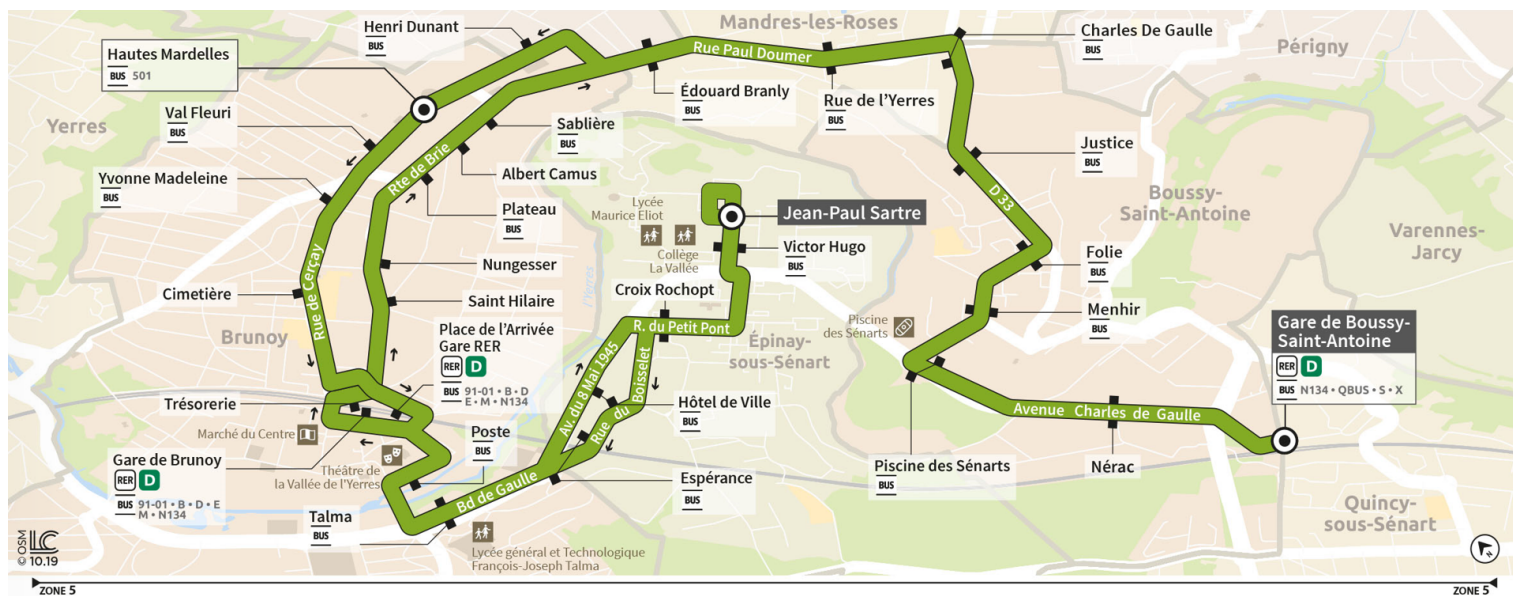

Direction :

EPINAY-SOUS-SENART - Jean-Paul Sartre

Horaires valables à compter du 04 septembre 2023

		Samedi														
BOUSSY-SAINT-ANTOINE	Gare de Boussy Saint Antoine	15:09	15:24	15:39	15:54	16:09	16:24	16:39	16:54	17:09	17:24	17:39	17:54	18:09	18:24	18:39
	MANDRES-LES-ROSES	Charles de Gaulle	15:18	15:33	15:48	16:03	16:17	16:32	16:47	17:02	17:17	17:32	17:47	18:03	18:19	18:34
BRUNOY	Hautes Mardelles	15:24	15:39	15:54	16:09	16:23	16:38	16:53	17:08	17:23	17:38	17:53	18:09	18:25	18:40	18:55
	Place de l'arrivée Gare RER	15:33	15:48	16:03	16:18	16:32	16:47	17:02	17:17	17:32	17:47	18:02	18:17	18:33	18:48	19:03
EPINAY-SOUS-SÉNART	Jean-Paul Sartre	15:44	15:59	16:14	16:29	16:43	16:58	17:13	17:28	17:43	17:58	18:14	18:29	18:45	19:00	19:14

Direction :

EPINAY-SOUS-SENART - Jean-Paul Sartre

Horaires valables à compter du 04 septembre 2023

		Samedi											
BOUSSY-SAINT-ANTOINE	Gare de Boussy Saint Antoine	18:54	19:09	19:24	19:39	20:09	20:39	21:16	21:46	22:16			
	MANDRES-LES-ROSES	Charles de Gaulle	19:03	19:18	19:33	19:48	20:16	20:46	21:23	21:53	22:25		
BRUNOY	Hautes Mardelles	19:09	19:24	19:39	19:54	20:22	20:52	21:29	21:59	22:30	22:59	23:29	0:00
	Place de l'arrivée Gare RER	19:18	19:33	19:48	20:03	20:31	21:01	21:37	22:07	22:39	23:10	23:40	0:11
EPINAY-SOUS-SÉNART	Jean-Paul Sartre	19:29	19:44	19:59	20:14	20:42	21:13	21:49	22:19	22:51	23:21	23:51	0:22