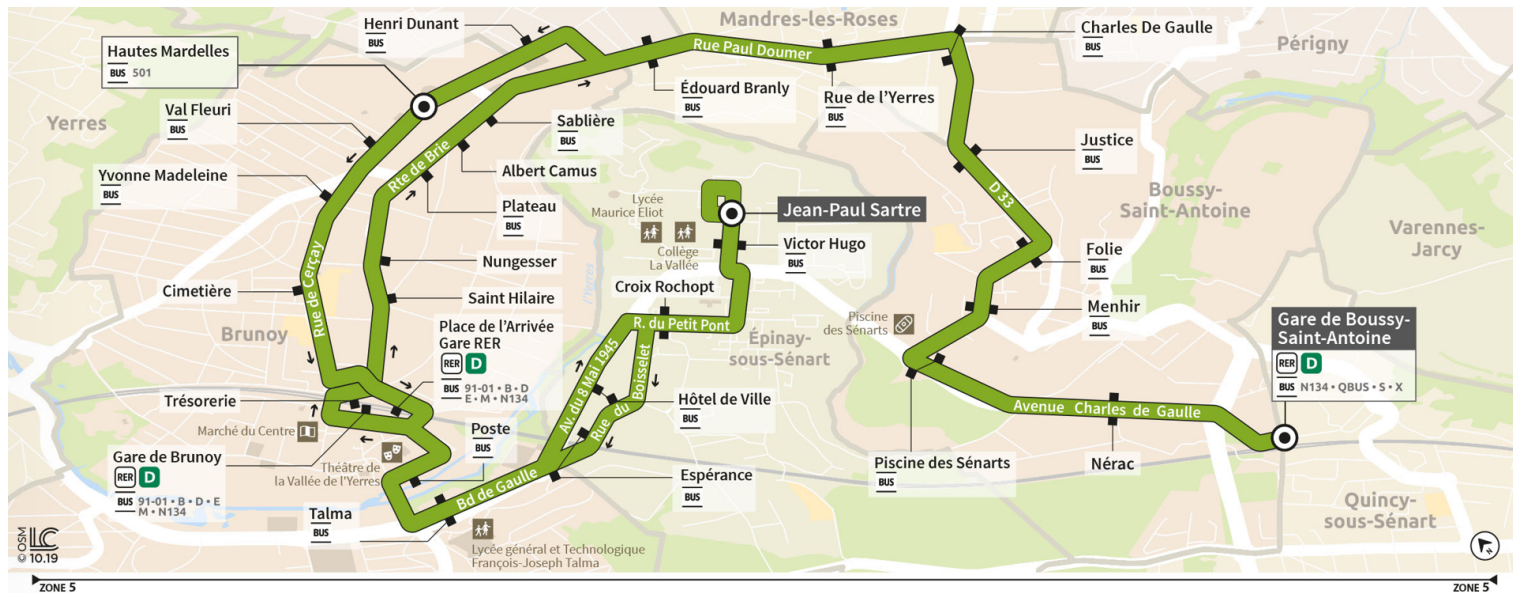

Direction :

Gare de BOUSSY-SAINT-ANTOINE

Horaires valables à compter du 04 septembre 2023

Dimanche

		6:48	7:20	7:48	8:18	8:48	9:18	9:48	10:18	10:48	11:18	11:48	12:18	12:48	13:18	13:48
EPINAY-SOUS-SÉNART	Jean-Paul Sartre															
BRUNOY	Gare de Brunoy	7:03	7:35	8:03	8:34	9:04	9:33	10:03	10:34	11:04	11:32	12:02	12:34	13:04	13:33	14:03
	Plateau	7:08	7:40	8:08	8:39	9:09	9:38	10:07	10:38	11:09	11:37	12:07	12:39	13:09	13:38	14:08
MANDRES-LES-ROSES	Charles de Gaulle	7:14	7:46	8:13	8:44	9:15	9:44	10:13	10:44	11:14	11:42	12:12	12:44	13:15	13:44	14:13
BOUSSY-SAINT-ANTOINE	Gare de Boussy Saint Antoine	7:22	7:54	8:21	8:52	9:23	9:52	10:22	10:53	11:22	11:50	12:20	12:52	13:23	13:52	14:22
BRUNOY	Hautes Mardelles															

Direction :

Gare de BOUSSY-SAINT-ANTOINE

Horaires valables à compter du 04 septembre 2023

Dimanche

		14:18	14:48	15:18	15:48	16:18	16:48	17:18	17:48	18:18	18:48	19:18	19:48	20:18	20:48	21:19
EPINAY-SOUS-SÉNART	Jean-Paul Sartre															
BRUNOY	Gare de Brunoy	14:33	15:03	15:33	16:03	16:33	17:03	17:33	18:03	18:33	19:03	19:33	20:03	20:33	21:03	21:34
	Plateau	14:38	15:08	15:38	16:08	16:38	17:08	17:38	18:08	18:38	19:08	19:38	20:08	20:38	21:08	21:39
MANDRES-LES-ROSES	Charles de Gaulle	14:43	15:14	15:44	16:13	16:43	17:14	17:44	18:14	18:44	19:14	19:44	20:15	20:45	21:15	21:45
BOUSSY-SAINT-ANTOINE	Gare de Boussy Saint Antoine	14:52	15:22	15:52	16:22	16:52	17:22	17:52	18:22	18:52	19:22	19:52	20:24	20:54	21:23	21:53
BRUNOY	Hautes Mardelles															

Direction :

Gare de BOUSSY-SAINT-ANTOINE

Horaires valables à compter du 04 septembre 2023

		Dimanche			
EPINAY-SOUS-SÉNART	Jean-Paul Sartre	21:54	22:24	22:54	23:24
BRUNOY	Gare de Brunoy	22:10	22:40	23:10	23:40
	Plateau	22:13	22:43	23:13	23:43
MANDRES-LES-ROSES	Charles de Gaulle				
BOUSSY-SAINT-ANTOINE	Gare de Boussy Saint Antoine				
BRUNOY	Hautes Mardelles	22:16	22:46	23:16	23:46