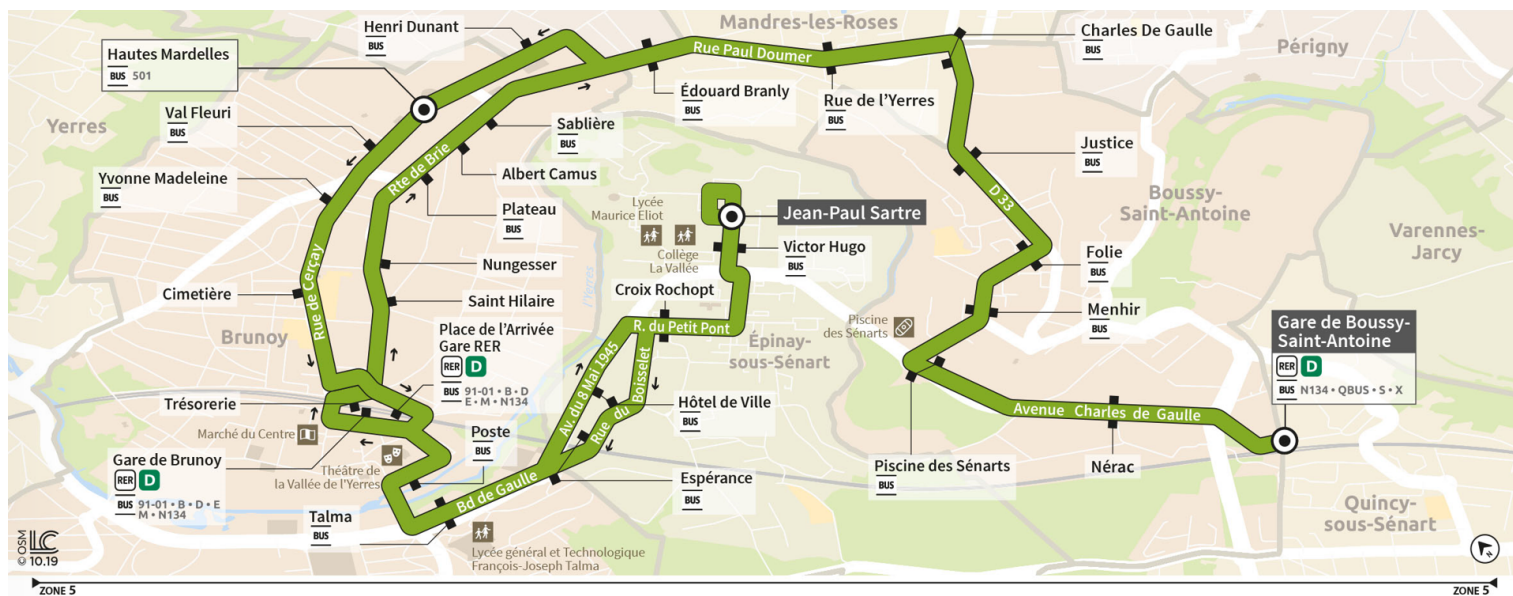

Direction :

EPINAY-SOUS-SENART - Jean-Paul Sartre

Horaires valables à compter du 04 septembre 2023

		Dimanche														
BOUSSY-SAINT-ANTOINE	Gare de Bussy Saint Antoine		7:12	7:42	8:12	8:42	9:11	9:41	10:11	10:41	11:11	11:41	12:11	12:41	13:11	13:41
MANDRES-LES-ROSES	Charles de Gaulle		7:19	7:49	8:19	8:49	9:18	9:48	10:19	10:49	11:18	11:48	12:18	12:48	13:18	13:48
BRUNOY	Hautes Mardelles	6:54	7:24	7:54	8:24	8:54	9:24	9:54	10:25	10:55	11:24	11:54	12:24	12:54	13:24	13:54
	Place de l'arrivée Gare RER	7:05	7:33	8:03	8:33	9:03	9:33	10:03	10:34	11:04	11:33	12:03	12:33	13:03	13:33	14:03
EPINAY-SOUS-SÉNART	Jean-Paul Sartre	7:16	7:43	8:14	8:44	9:15	9:45	10:15	10:46	11:15	11:44	12:14	12:44	13:14	13:44	14:14

Direction :

EPINAY-SOUS-SENART - Jean-Paul Sartre

Horaires valables à compter du 04 septembre 2023

		Dimanche														
BOUSSY-SAINT-ANTOINE	Gare de Boussy Saint Antoine	14:11	14:41	15:11	15:41	16:11	16:41	17:11	17:41	18:11	18:41	19:11	19:41	20:11	20:39	21:06
MANDRES-LES-ROSES	Charles de Gaulle	14:18	14:48	15:19	15:49	16:18	16:48	17:18	17:48	18:18	18:48	19:18	19:48	20:18	20:46	21:13
BRUNOY	Hautes Mardelles	14:24	14:54	15:25	15:55	16:24	16:54	17:24	17:54	18:24	18:54	19:24	19:54	20:24	20:52	21:19
	Place de l'arrivée Gare RER	14:33	15:03	15:34	16:04	16:33	17:03	17:33	18:03	18:33	19:03	19:32	20:02	20:32	21:00	21:26
EPINAY-SOUS-SÉNART	Jean-Paul Sartre	14:44	15:15	15:46	16:15	16:44	17:14	17:44	18:14	18:44	19:15	19:44	20:15	20:45	21:12	21:38

Direction :

EPINAY-SOUS-SENART - Jean-Paul Sartre

Horaires valables à compter du 04 septembre 2023

		Dimanche			
BOUSSY-SAINT-ANTOINE	Gare de Boussy Saint Antoine	21:44	22:14		
MANDRES-LES-ROSES	Charles de Gaulle	21:51	22:21		
BRUNOY	Hautes Mardelles	21:57	22:27	22:58	23:29
	Place de l'arrivée Gare RER	22:04	22:34	23:09	23:40
EPINAY-SOUS-SÉNART	Jean-Paul Sartre	22:16	22:46	23:20	23:51