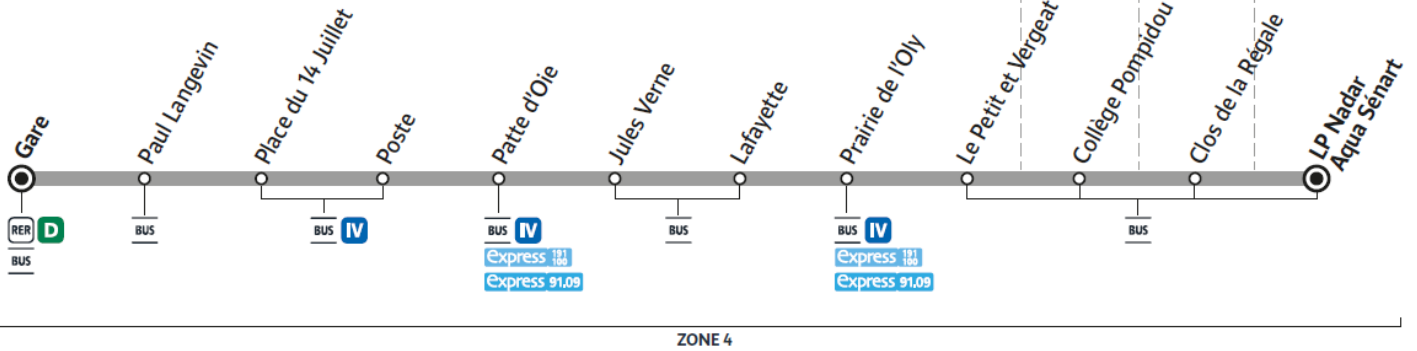

VIGNEUX-SUR-SEINE

MONTGERON

VIGNEUX-SUR-SEINE

DRAVEIL

ZONE 4

Horaires valables à compter du 24 juillet 2023

		Du lundi au vendredi			
VIGNEUX-SUR-SEINE	Gare de Vigneux sur Seine	16:10	17:00	17:40	18:30
	Paul Langevin	16:12	17:02	17:42	18:32
	Place du 14 Juillet	16:13	17:03	17:43	18:33
	Poste	16:14	17:04	17:44	18:34
	Patte d'Oie	16:15	17:05	17:45	18:35
	Jules Verne	16:17	17:07	17:47	18:37
	Lafayette	16:17	17:07	17:47	18:37
	Prairie de l'Oly	16:19	17:09	17:49	18:39
	Le Petit et Vergeat	16:23	17:13	17:53	18:43
MONTGERON	Collège Pominidou	16:25	17:15	17:55	18:45
VIGNEUX-SUR-SEINE	Clos de la Régale	16:27	17:17	17:57	18:47
DRAVEIL	LP Nadar Aqua Sénart	16:30	17:20	18:00	18:50

VIGNEUX-SUR-SEINE

MONTGERON

VIGNEUX-SUR-SEINE

DRAVEIL

Horaires valables à compter du 24 juillet 2023

		Samedi			
VIGNEUX-SUR-SEINE	Gare de Vigneux sur Seine	16:10	17:00	17:40	18:30
	Paul Langevin	16:12	17:02	17:42	18:32
	Place du 14 Juillet	16:13	17:03	17:43	18:33
	Poste	16:14	17:04	17:44	18:34
	Patte d'Oie	16:15	17:05	17:45	18:35
	Jules Verne	16:17	17:07	17:47	18:37
	Lafayette	16:17	17:07	17:47	18:37
	Prairie de l'Oly	16:19	17:09	17:49	18:39
	Le Petit et Vergeat	16:23	17:13	17:53	18:43
MONTGERON	Collège Pompidou	16:25	17:15	17:55	18:45
VIGNEUX-SUR-SEINE	Clos de la Régale	16:27	17:17	17:57	18:47
DRAVEIL	LP Nadar Aqua Sénart	16:30	17:20	18:00	18:50