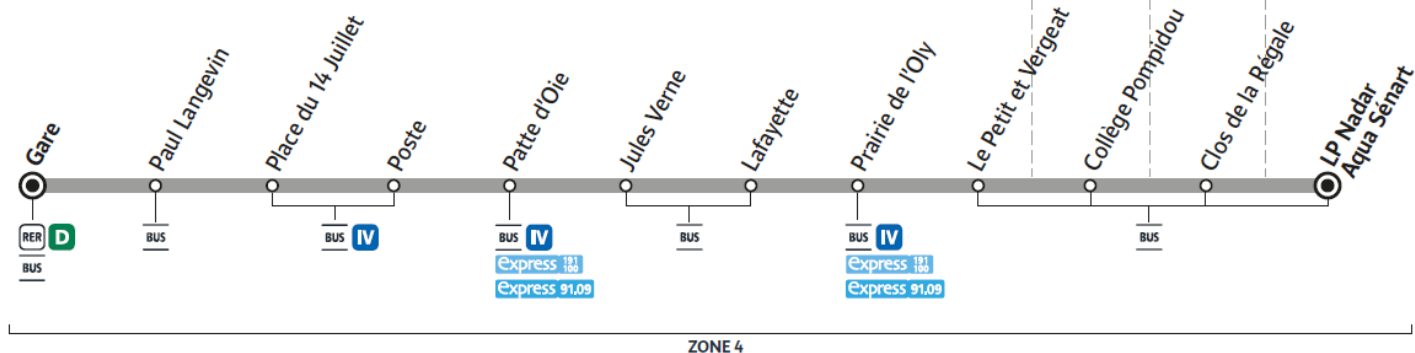

VIGNEUX-SUR-SEINE

MONTGERON

VIGNEUX-SUR-SEINE

DRAVEIL

Horaires valables à compter du 24 juillet 2023

Samedi

		Samedi						
DRAVEIL	LP Nadar Aqua Sénart	16:40	17:23	18:05	18:54	20:01	21:05	
VIGNEUX-SUR-SEINE	Clos de la Régale	16:43	17:25	18:07	18:56	20:03	21:07	
MONTGERON	Collège Pominidou	16:45	17:26	18:08	18:57	20:04	21:08	
VIGNEUX-SUR-SEINE	Le Petit et Vergeat	16:47	17:28	18:10	18:59	20:06	21:10	
	Prairie de l'Oly	16:49	17:32	18:14	19:03	20:10	21:14	
	Lafayette	16:50	17:33	18:15	19:04	20:11	21:15	
	Jules Verne	16:51	17:34	18:16	19:05	20:12	21:16	
	Patte d'Oie	16:52	17:35	18:17	19:06	20:13	21:17	
	Poste	16:53	17:36	18:18	19:07	20:14	21:18	
	Place du 14 Juillet	16:55	17:38	18:20	19:09	20:16	21:20	
	Paul Langevin	16:55	17:38	18:20	19:09	20:16	21:20	
	Gare de Vigneux sur Seine	16:57	17:40	18:22	19:11	20:18	21:22	

VIGNEUX-SUR-SEINE

MONTGERON

VIGNEUX-SUR-SEINE

DRAVEIL

ZONE 4

Horaires valables à compter du 24 juillet 2023

		Du lundi au vendredi			
VIGNEUX-SUR-SEINE	Gare de Vigneux sur Seine	16:10	17:00	17:40	18:30
	Paul Langevin	16:12	17:02	17:42	18:32
	Place du 14 Juillet	16:13	17:03	17:43	18:33
	Poste	16:14	17:04	17:44	18:34
	Patte d'Oie	16:15	17:05	17:45	18:35
	Jules Verne	16:17	17:07	17:47	18:37
	Lafayette	16:17	17:07	17:47	18:37
	Prairie de l'Oly	16:19	17:09	17:49	18:39
	Le Petit et Vergeat	16:23	17:13	17:53	18:43
MONTGERON	Collège Pominidou	16:25	17:15	17:55	18:45
VIGNEUX-SUR-SEINE	Clos de la Régale	16:27	17:17	17:57	18:47
DRAVEIL	LP Nadar Aqua Sénart	16:30	17:20	18:00	18:50