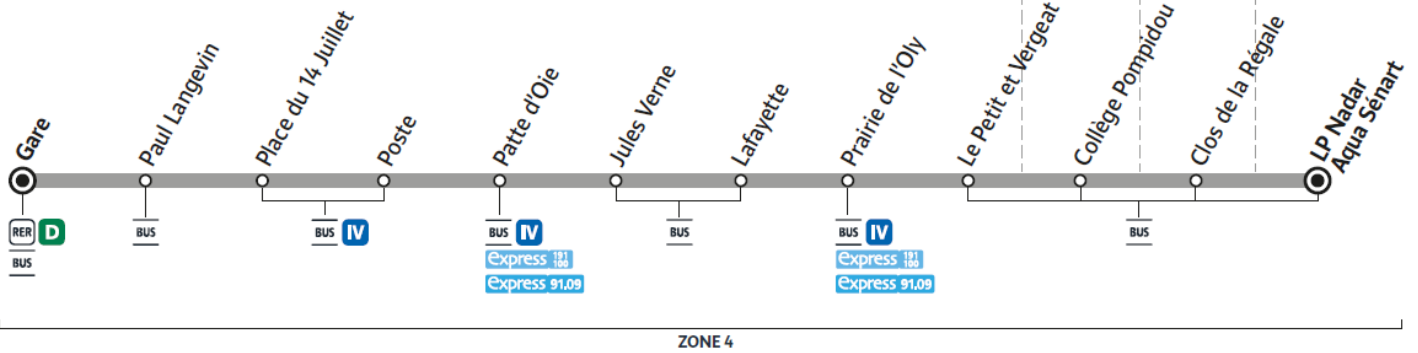

VIGNEUX-SUR-SEINE

MONTGERON

VIGNEUX-SUR-SEINE

DRAVEIL

Horaires valables à compter du 24 juillet 2023

Du lundi au vendredi

		16:40	17:23	18:05	18:55	20:00	21:06
DRAVEIL	LP Nadar Aqua Sénart						
VIGNEUX-SUR-SEINE	Clos de la Régale	16:43	17:25	18:07	18:57	20:02	21:08
MONTGERON	Collège Pompidou	16:45	17:26	18:08	18:58	20:03	21:09
VIGNEUX-SUR-SEINE	Le Petit et Vergeat	16:47	17:28	18:10	19:00	20:05	21:11
	Prairie de l'Oly	16:49	17:32	18:14	19:04	20:09	21:15
	Lafayette	16:50	17:33	18:15	19:05	20:10	21:16
	Jules Verne	16:51	17:34	18:16	19:06	20:11	21:17
	Patte d'Oie	16:52	17:35	18:17	19:07	20:12	21:18
	Poste	16:53	17:36	18:18	19:08	20:13	21:19
	Place du 14 Juillet	16:55	17:38	18:20	19:10	20:15	21:21
	Paul Langevin	16:55	17:38	18:20	19:10	20:15	21:21
	Gare de Vigneux sur Seine	16:57	17:40	18:22	19:12	20:17	21:23

VIGNEUX-SUR-SEINE

MONTGERON

VIGNEUX-SUR-SEINE

DRAVEIL

Horaires valables à compter du 24 juillet 2023

Samedi

		Samedi						
DRAVEIL	LP Nadar Aqua Sénart	16:40	17:23	18:05	18:54	20:01	21:05	
VIGNEUX-SUR-SEINE	Clos de la Régale	16:43	17:25	18:07	18:56	20:03	21:07	
MONTGERON	Collège Pominidou	16:45	17:26	18:08	18:57	20:04	21:08	
VIGNEUX-SUR-SEINE	Le Petit et Vergeat	16:47	17:28	18:10	18:59	20:06	21:10	
	Prairie de l'Oly	16:49	17:32	18:14	19:03	20:10	21:14	
	Lafayette	16:50	17:33	18:15	19:04	20:11	21:15	
	Jules Verne	16:51	17:34	18:16	19:05	20:12	21:16	
	Patte d'Oie	16:52	17:35	18:17	19:06	20:13	21:17	
	Poste	16:53	17:36	18:18	19:07	20:14	21:18	
	Place du 14 Juillet	16:55	17:38	18:20	19:09	20:16	21:20	
	Paul Langevin	16:55	17:38	18:20	19:09	20:16	21:20	
	Gare de Vigneux sur Seine	16:57	17:40	18:22	19:11	20:18	21:22	