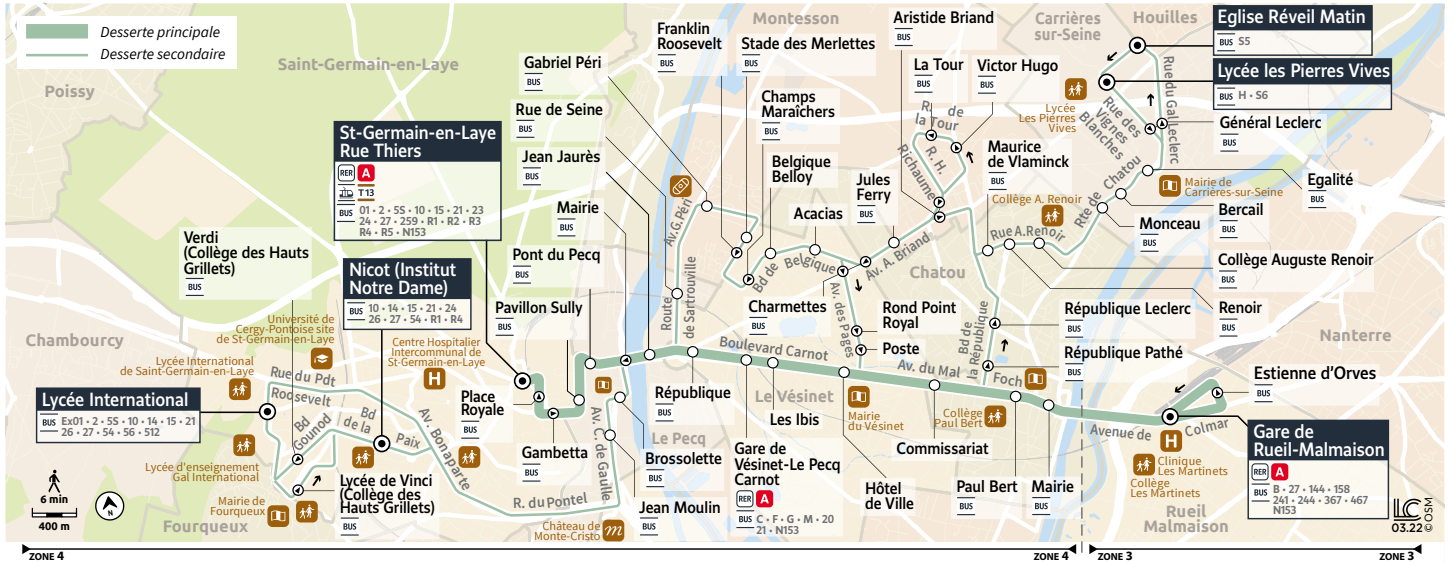

Gare de RUEIL-MALMAISON

↔ CARRIÈRES-SUR-SEINE Lycée Les Pierres Vives

↔ SAINT-GERMAIN-EN-LAYE Lycée International

Horaires valables du 28 août 2023 au 14 juillet 2024

Du lundi au vendredi

					151	150			
RUEIL-MALMAISON	Gare de Rueil-Malmaison	6:00	6:30	7:00					
HOUILLES	Église Réveil Matin				7:18				
CARRIÈRES-SUR-SEINE	Lycée Les Pierres Vives				7:20				
	Général Leclerc				7:21				
	Égalité				7:22				
	Bercail				7:23				
	Monceau				7:23				
CHATOU	Collège Auguste Renoir				7:25				
	Renoir				7:28				
	Maurice de Vlaminck				7:30				
	Mairie	6:08	6:38	7:08		7:39	7:47	8:09	8:39
	Paul Bert	6:10	6:40	7:10		7:41	7:48	8:11	8:41
MONTESSON	Victor Hugo				7:36				
	La Tour				7:37				
	Aristide Briand				7:40				
CHATOU	Jules Ferry				7:43				
LE VÉSINET	Commissariat	6:12	6:42	7:12		7:43	7:51	8:13	8:43
	Hôtel de Ville	6:14	6:44	7:14		7:45	7:54	8:15	8:45
	Les Ibis	6:16	6:46	7:16		7:47	7:56	8:17	8:47
	Gare du Vésinet - Le Pecq	6:18	6:48	7:18		7:49		8:19	8:49
	République	6:19	6:49	7:19		7:50	8:01	8:20	8:50
	Jean Jaurès	6:20	6:50	7:20		7:51		8:21	8:51
	Pont du Pecq	6:21	6:51	7:21		7:52		8:22	8:52
	Pavillon Sully	6:23	6:53	7:23		7:55		8:25	8:55
	Place Royale	6:28	6:58	7:28		8:00		8:30	9:00
	Gare de Saint-Germain-en-Laye	6:30	7:00	7:30		8:03		8:33	9:03
	Charmettes				7:46				
	Acacias				7:48				
	Belgique Belloy				7:49				
	Champs Maraîchers				7:50				
	Stade des Merlettes				7:52				
MONTESSON	Gabriel Péri				7:55				
LE PECQ	Rue de Seine				8:01				
	Jean Jaurès				8:05		8:05		
	Mairie				8:07		8:07		
	Brossolette				8:08		8:08		
	Jean Moulin				8:09		8:09		
SAINT-GERMAIN-EN-LAYE	Nicot (Institut Notre Dame)				8:25		8:25		
	Verdi				8:30		8:30		
	Lycée International				8:35		8:35		