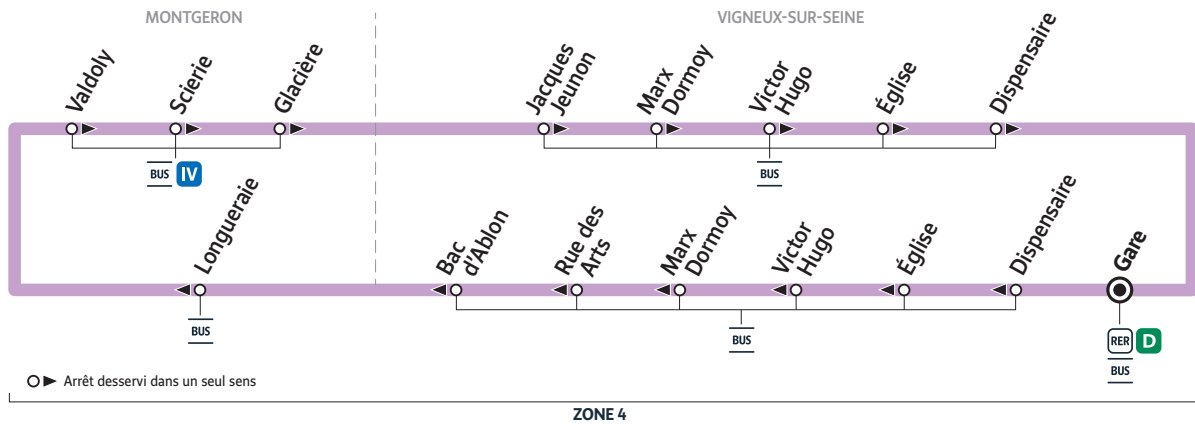

## VIGNEUX-SUR-SEINE Gare → VIGNEUX-SUR-SEINE Gare

Horaires valables du 8 juillet au 28 août 2022 inclus - **HORAIRES ÉTÉ 2022**

Correspondances Inter-Vals Keolis Seine Sénart Autres lignes de bus

### Du lundi au vendredi

VIGNEUX-SUR-SEINE	Gare	6:21	6:36	6:51	7:06	7:21	7:36	7:51	8:06	8:21	17:33	17:48	18:03	18:18	18:33	18:48	19:03	19:18	19:33
	Marx Dormoy	6:25	6:40	6:55	7:11	7:26	7:41	7:56	8:11	8:26	17:38	17:53	18:08	18:24	18:39	18:53	19:08	19:23	19:38
MONTGERON	Valdoly	6:29	6:44	6:59	7:15	7:30	7:45	8:00	8:15	8:30	17:42	17:57	18:12	18:28	18:43	18:57	19:12	19:27	19:42
	Glacière	6:32	6:47	7:02	7:18	7:33	7:48	8:03	8:18	8:33	17:45	18:00	18:15	18:31	18:46	19:00	19:15	19:30	19:45
VIGNEUX-SUR-SEINE	Marx Dormoy	6:34	6:49	7:04	7:21	7:36	7:50	8:05	8:21	8:36	17:48	18:03	18:18	18:34	18:49	19:03	19:18	19:32	19:47
	Gare	6:38	6:53	7:08	7:26	7:41	7:55	8:10	8:26	8:41	17:53	18:08	18:23	18:39	18:54	19:08	19:23	19:37	19:52