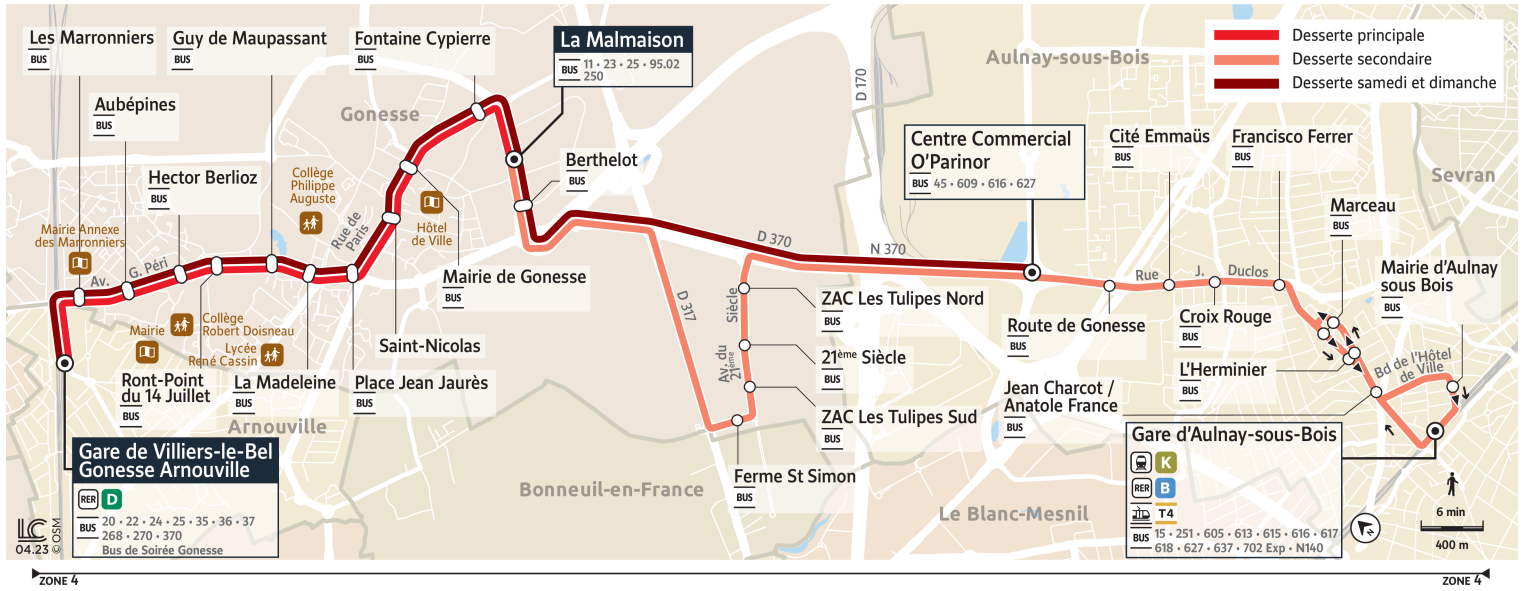

Horaires valables à partir du 28 août 2023

		Du lundi au vendredi														
ARNOUVILLE	Gare de Villiers-le-Bel-Gonesse-Arnouville	10:06	10:18	10:30	10:42	10:54	11:06	11:18	11:30	11:42	11:54	12:06	12:18	12:30	12:42	12:54
GONESSE	Les Marronniers	10:08	10:20	10:32	10:44	10:56	11:08	11:20	11:32	11:44	11:56	12:08	12:20	12:32	12:44	12:56
	Aubépines	10:09	10:21	10:33	10:45	10:57	11:09	11:21	11:33	11:45	11:57	12:09	12:21	12:33	12:45	12:57
	Hector Berlioz	10:10	10:22	10:34	10:46	10:58	11:10	11:22	11:34	11:46	11:58	12:10	12:22	12:34	12:46	12:58
	Rond-Point du 14 Juillet	10:11	10:23	10:35	10:47	10:59	11:11	11:23	11:35	11:47	11:59	12:11	12:23	12:35	12:47	12:59
	Guy de Maupassant	10:13	10:25	10:37	10:49	11:01	11:13	11:25	11:37	11:49	12:01	12:13	12:25	12:37	12:49	13:01
	La Madeleine	10:14	10:26	10:38	10:50	11:02	11:14	11:26	11:38	11:50	12:02	12:14	12:26	12:38	12:50	13:02
	Place Jean Jaurès	10:15	10:27	10:39	10:51	11:03	11:15	11:27	11:39	11:51	12:03	12:15	12:27	12:39	12:51	13:03
	St Nicolas	10:16	10:28	10:40	10:52	11:04	11:16	11:28	11:40	11:52	12:04	12:16	12:28	12:40	12:52	13:04
	Mairie de Gonesse	10:17	10:29	10:41	10:53	11:05	11:17	11:29	11:41	11:53	12:05	12:17	12:29	12:41	12:53	13:05
	Fontaine Cypierre	10:18	10:30	10:42	10:54	11:06	11:18	11:30	11:42	11:54	12:06	12:18	12:30	12:42	12:54	13:06
	La Malmaison	10:20	10:32	10:44	10:56	11:08	11:20	11:32	11:44	11:56	12:08	12:20	12:32	12:44	12:56	13:08
	Berthelot			10:45			11:21			11:57			12:33			13:09
	Ferme Saint-Simon			10:51			11:27			12:03			12:39			13:15
	ZAC Les Tulipes Sud			10:51			11:27			12:03			12:39			13:15
	21ème Siècle			10:52			11:28			12:04			12:40			13:16
	ZAC Les Tulipes Nord			10:53			11:29			12:05			12:41			13:17
AULNAY-SOUS-BOIS	O'Parinor-Centre Commercial			10:57			11:33			12:09			12:45			13:21
	Route de Gonesse			11:00			11:36			12:12			12:48			13:24
	Cité Emmaüs			11:02			11:38			12:14			12:50			13:26
	Croix Rouge			11:03			11:39			12:15			12:51			13:27
	Francisco Ferrer			11:05			11:41			12:17			12:53			13:29
	Marceau			11:06			11:42			12:18			12:54			13:30
	L'Herminier			11:07			11:43			12:19			12:55			13:31
	Jean Charcot / Anatole France			11:08			11:44			12:20			12:56			13:32
	Mairie d'Aulnay-sous-Bois			11:10			11:46			12:22			12:58			13:34
	Gare d'Aulnay-sous-Bois-Tramway			11:11			11:47			12:23			12:59			13:35

Bon à savoir

- → Pas de service les samedis, dimanches et jours fériés.
- → Ces horaires sont donnés à titre indicatif et sont soumis aux aléas de circulation.