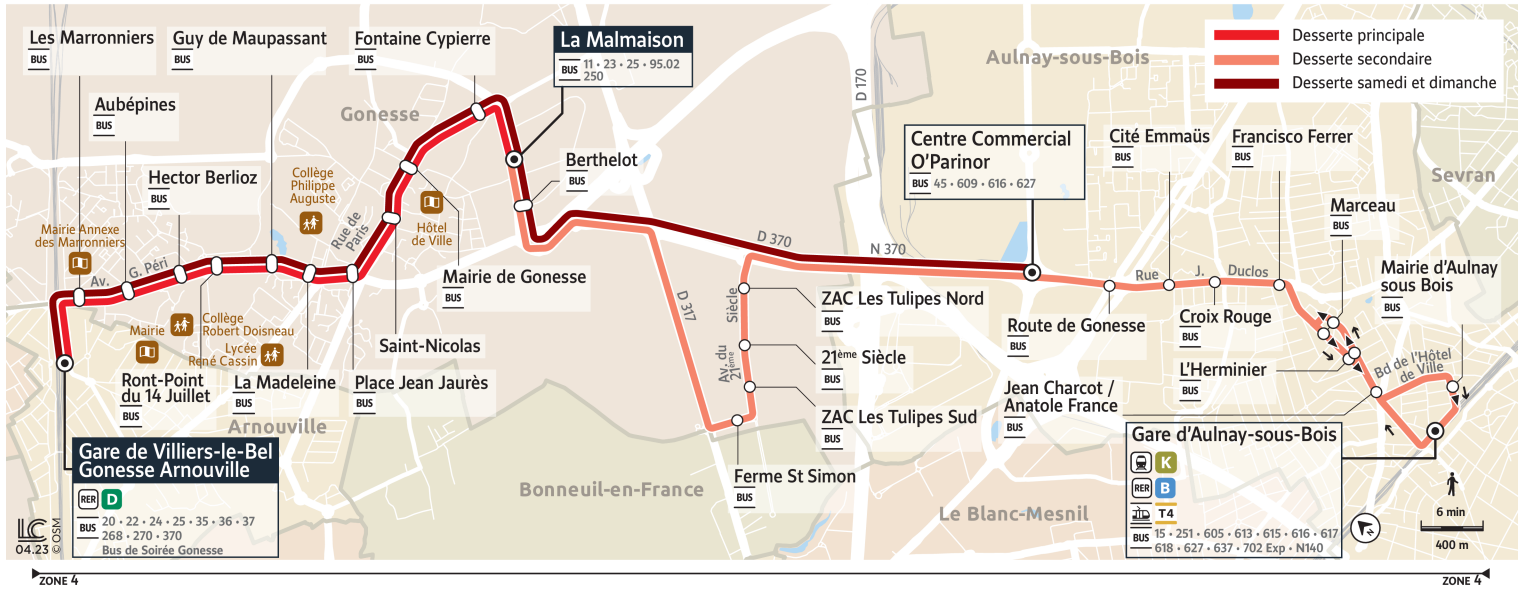

Bon à savoir

- Pas de service les samedis, dimanches et jours fériés.
- Ces horaires sont donnés à titre indicatif et sont soumis aux aléas de circulation.

Horaires valables à partir du 28 août 2023

	Du lundi au vendredi				
GONESSE	La Malmaison	22:02	22:32	23:02	23:32
	Fontaine Cypierre	22:03	22:33	23:03	23:33
	Mairie de Gonesse	22:04	22:34	23:04	23:34
	St Nicolas	22:05	22:35	23:05	23:35
	Place Jean Jaurès	22:07	22:37	23:07	23:37
	La Madeleine	22:08	22:38	23:08	23:38
	Guy de Maupassant	22:09	22:39	23:09	23:39
	Rond-Point du 14 Juillet	22:11	22:41	23:11	23:41
	Hector Berlioz	22:12	22:42	23:12	23:42
	Aubépines	22:13	22:43	23:13	23:43
	Les Marronniers	22:14	22:44	23:14	23:44
ARNOUVILLE	Gare de Villiers-le-Bel-Gonesse-Arnouville	22:15	22:45	23:15	23:45