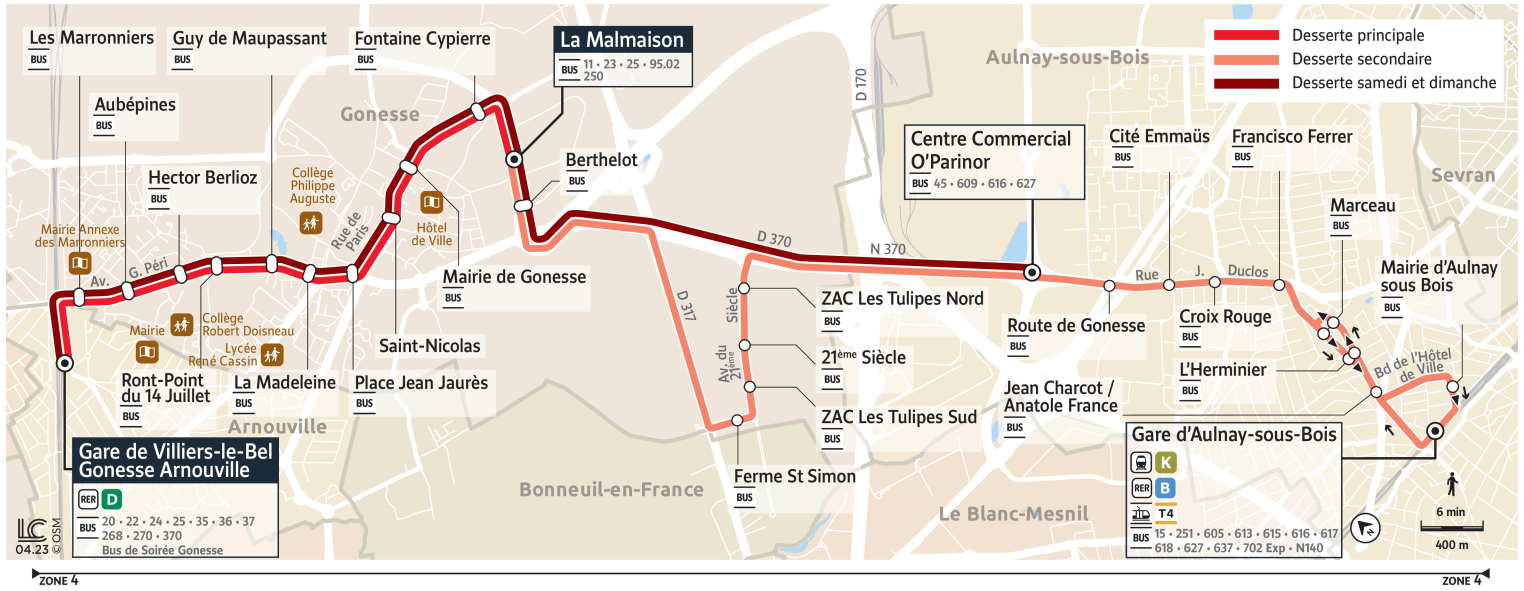

Horaires valables à partir du 28 août 2023

		Du lundi au vendredi														
ARNOUVILLE	Gare de Villiers-le-Bel-Gonesse-Arnoville	16:00	16:06	16:12	16:18	16:24	16:30	16:36	16:42	16:48	16:54	17:00	17:06	17:12	17:18	17:24
GONESSE	Les Marronniers	16:02	16:08	16:14	16:20	16:26	16:32	16:38	16:44	16:50	16:56	17:02	17:08	17:14	17:20	17:26
	Aubépines	16:03	16:09	16:15	16:21	16:27	16:33	16:39	16:45	16:51	16:57	17:03	17:09	17:15	17:21	17:27
	Hector Berlioz	16:04	16:10	16:16	16:22	16:28	16:34	16:40	16:46	16:52	16:58	17:04	17:10	17:16	17:22	17:28
	Rond-Point du 14 Juillet	16:05	16:11	16:17	16:23	16:29	16:35	16:41	16:47	16:53	16:59	17:05	17:11	17:17	17:23	17:29
	Guy de Maupassant	16:07	16:13	16:19	16:25	16:31	16:37	16:43	16:49	16:55	17:01	17:07	17:13	17:19	17:25	17:31
	La Madeleine	16:08	16:14	16:20	16:26	16:32	16:38	16:44	16:50	16:56	17:02	17:08	17:14	17:20	17:26	17:32
	Place Jean Jaurès	16:09	16:15	16:21	16:27	16:33	16:39	16:45	16:51	16:57	17:03	17:09	17:15	17:21	17:27	17:33
	St Nicolas	16:11	16:17	16:23	16:29	16:35	16:41	16:47	16:53	16:59	17:05	17:11	17:17	17:23	17:29	17:35
	Mairie de Gonesse	16:12	16:18	16:24	16:30	16:36	16:42	16:48	16:54	17:00	17:06	17:12	17:18	17:24	17:30	17:36
	Fontaine Cypierre	16:13	16:19	16:25	16:31	16:37	16:43	16:49	16:55	17:01	17:07	17:13	17:19	17:25	17:31	17:37
	La Malmaison	16:15	16:21	16:27	16:33	16:39	16:45	16:51	16:57	17:03	17:09	17:15	17:21	17:27	17:33	17:39
	Berthelot				16:34				16:58				17:22			
	Ferme Saint-Simon				16:40				17:04				17:28			
	ZAC Les Tulipes Sud				16:40				17:04				17:28			
	21ème Siècle				16:41				17:05				17:29			
	ZAC Les Tulipes Nord				16:42				17:06				17:30			
AULNAY-SOUS-BOIS	O'Parinor-Centre Commercial				16:46				17:10				17:34			
	Route de Gonesse				16:50				17:14				17:38			
	Cité Emmaüs				16:51				17:15				17:39			
	Croix Rouge				16:53				17:17				17:41			
	Francisco Ferrer				16:55				17:19				17:43			
	Marceau				16:56				17:20				17:44			
	L'Herminier				16:58				17:22				17:46			
	Jean Charcot / Anatole France				17:00				17:24				17:48			
	Mairie d'Aulnay-sous-Bois				17:02				17:26				17:50			
	Gare d'Aulnay-sous-Bois-Tramway				17:03				17:27				17:51			

Bon à savoir

- → Pas de service les samedis, dimanches et jours fériés.
- → Ces horaires sont donnés à titre indicatif et sont soumis aux aléas de circulation.