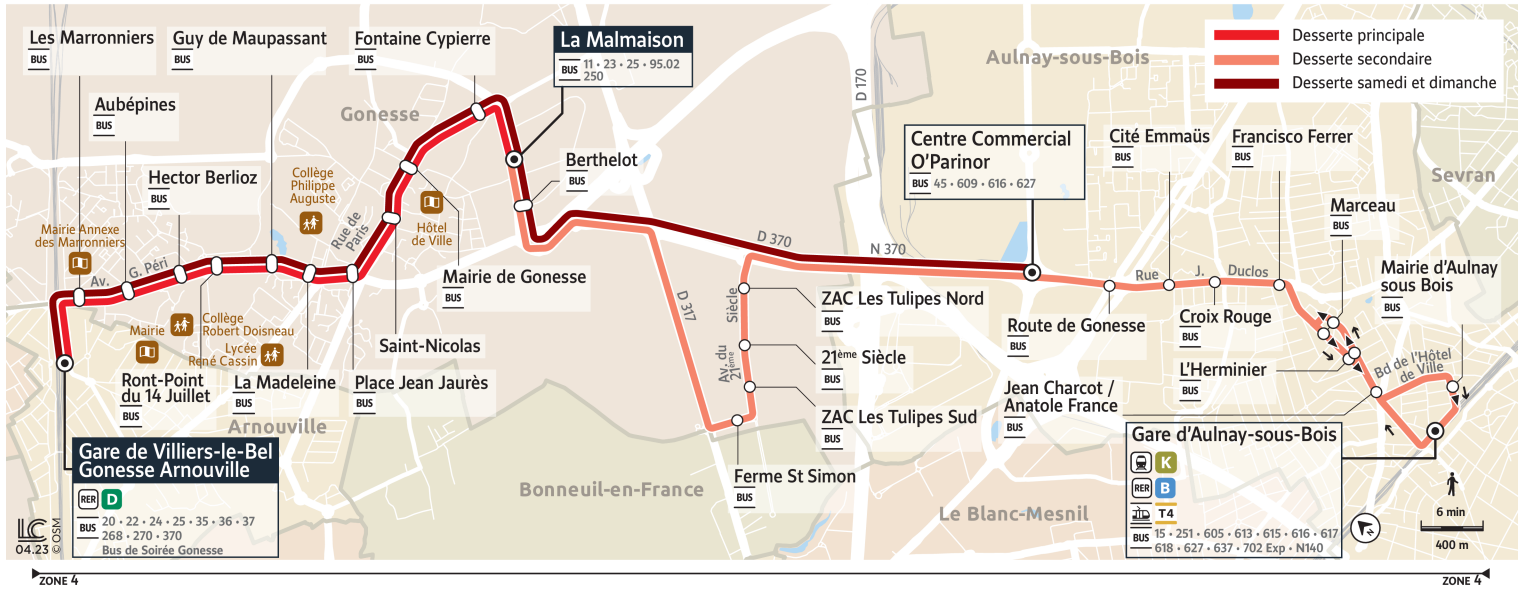

Horaires valables à partir du 28 août 2023

		Samedi															
ARNOUVILLE	Gare de Villiers-le-Bel-Gonesse-Arnouville	11:38	11:58	12:18	12:38	12:58	13:18	13:40	14:00	14:20	14:35	14:50	15:05	15:20	15:35	15:50	
	GONESSE	Les Marronniers	11:40	12:00	12:20	12:40	13:00	13:20	13:42	14:02	14:22	14:37	14:52	15:07	15:22	15:37	15:52
	Aubépines	11:41	12:01	12:21	12:41	13:01	13:21	13:43	14:03	14:23	14:38	14:53	15:08	15:23	15:38	15:53	
	Hector Berlioz	11:42	12:02	12:22	12:42	13:02	13:22	13:44	14:04	14:24	14:39	14:54	15:09	15:24	15:39	15:54	
	Rond-Point du 14 Juillet	11:43	12:03	12:23	12:43	13:03	13:23	13:45	14:05	14:25	14:40	14:55	15:10	15:25	15:40	15:55	
	Guy de Maupassant	11:44	12:04	12:24	12:44	13:04	13:24	13:46	14:06	14:26	14:41	14:56	15:11	15:26	15:41	15:56	
	La Madeleine	11:45	12:05	12:25	12:45	13:05	13:25	13:47	14:07	14:27	14:42	14:57	15:12	15:27	15:42	15:57	
	Place Jean Jaurès	11:46	12:06	12:26	12:46	13:06	13:26	13:48	14:08	14:28	14:43	14:58	15:13	15:28	15:43	15:58	
	St Nicolas	11:48	12:08	12:28	12:48	13:08	13:28	13:50	14:10	14:30	14:45	15:00	15:15	15:30	15:45	16:00	
	Mairie de Gonesse	11:49	12:09	12:29	12:49	13:09	13:29	13:51	14:11	14:31	14:46	15:01	15:16	15:31	15:46	16:01	
	Fontaine Cypierre	11:50	12:10	12:30	12:50	13:10	13:30	13:52	14:12	14:32	14:47	15:02	15:17	15:32	15:47	16:02	
	La Malmaison	11:51	12:11	12:31	12:51	13:11	13:31	13:53	14:13	14:33	14:48	15:03	15:18	15:33	15:48	16:03	
	Berthelot	11:51	12:11	12:31	12:51	13:11	13:31	13:53	14:13	14:33	14:48	15:03	15:18	15:33	15:48	16:03	
AULNAY-SOUS-BOIS	O'Parinor-Centre Commercial	11:58	12:18	12:38	12:58	13:18	13:38	14:00	14:20	14:40	14:55	15:10	15:25	15:40	15:55	16:10	

Bon à savoir

- → Pas de service les samedis, dimanches et jours fériés.
- → Ces horaires sont donnés à titre indicatif et sont soumis aux aléas de circulation.