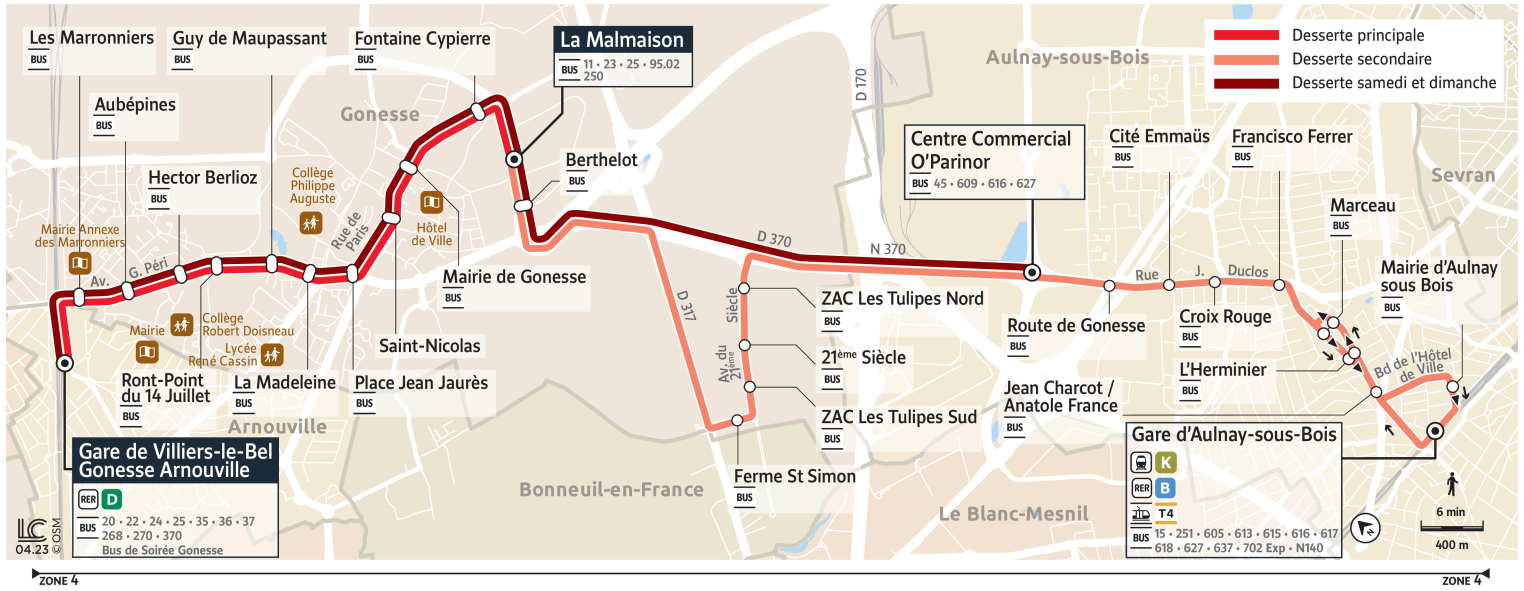

Horaires valables à partir du 28 août 2023

		Samedi														
ARNOUVILLE	Gare de Villiers-le-Bel-Gonesse-Arnouville	5:45	6:10	6:35	7:00	7:25	7:50	8:15	8:40	9:05	9:30	9:58	10:18	10:38	10:58	11:18
GONESSE	Les Marronniers	5:47	6:12	6:37	7:02	7:27	7:52	8:17	8:42	9:07	9:32	10:00	10:20	10:40	11:00	11:20
	Aubépines	5:47	6:12	6:37	7:03	7:28	7:53	8:18	8:43	9:08	9:33	10:01	10:21	10:41	11:01	11:21
	Hector Berlioz	5:48	6:13	6:38	7:04	7:29	7:54	8:19	8:44	9:09	9:34	10:02	10:22	10:42	11:02	11:22
	Rond-Point du 14 Juillet	5:49	6:14	6:39	7:05	7:30	7:55	8:20	8:45	9:10	9:35	10:03	10:23	10:43	11:03	11:23
	Guy de Maupassant	5:50	6:15	6:40	7:06	7:31	7:56	8:21	8:46	9:11	9:36	10:04	10:24	10:44	11:04	11:24
	La Madeleine	5:51	6:16	6:41	7:07	7:32	7:57	8:22	8:47	9:12	9:37	10:05	10:25	10:45	11:05	11:25
	Place Jean Jaurès	5:52	6:17	6:42	7:08	7:33	7:58	8:23	8:48	9:13	9:38	10:06	10:26	10:46	11:06	11:26
	St Nicolas	5:54	6:19	6:44	7:10	7:35	8:00	8:25	8:50	9:15	9:40	10:08	10:28	10:48	11:08	11:28
	Mairie de Gonesse	5:55	6:20	6:45	7:11	7:36	8:01	8:26	8:51	9:16	9:41	10:09	10:29	10:49	11:09	11:29
	Fontaine Cypierre	5:56	6:21	6:46	7:12	7:37	8:02	8:27	8:52	9:17	9:42	10:10	10:30	10:50	11:10	11:30
La Malmaison	5:57	6:22	6:47	7:13	7:38	8:03	8:28	8:53	9:18	9:43	10:11	10:31	10:51	11:11	11:31	
Berthelot	5:57	6:22	6:47	7:13	7:38	8:03	8:28	8:53	9:18	9:43	10:11	10:31	10:51	11:11	11:31	
AULNAY-SOUS-BOIS	O'Parinor-Centre Commercial	6:03	6:28	6:53	7:20	7:45	8:10	8:35	9:00	9:25	9:50	10:18	10:38	10:58	11:18	11:38

Bon à savoir

- → Pas de service les samedis, dimanches et jours fériés.
- → Ces horaires sont donnés à titre indicatif et sont soumis aux aléas de circulation.