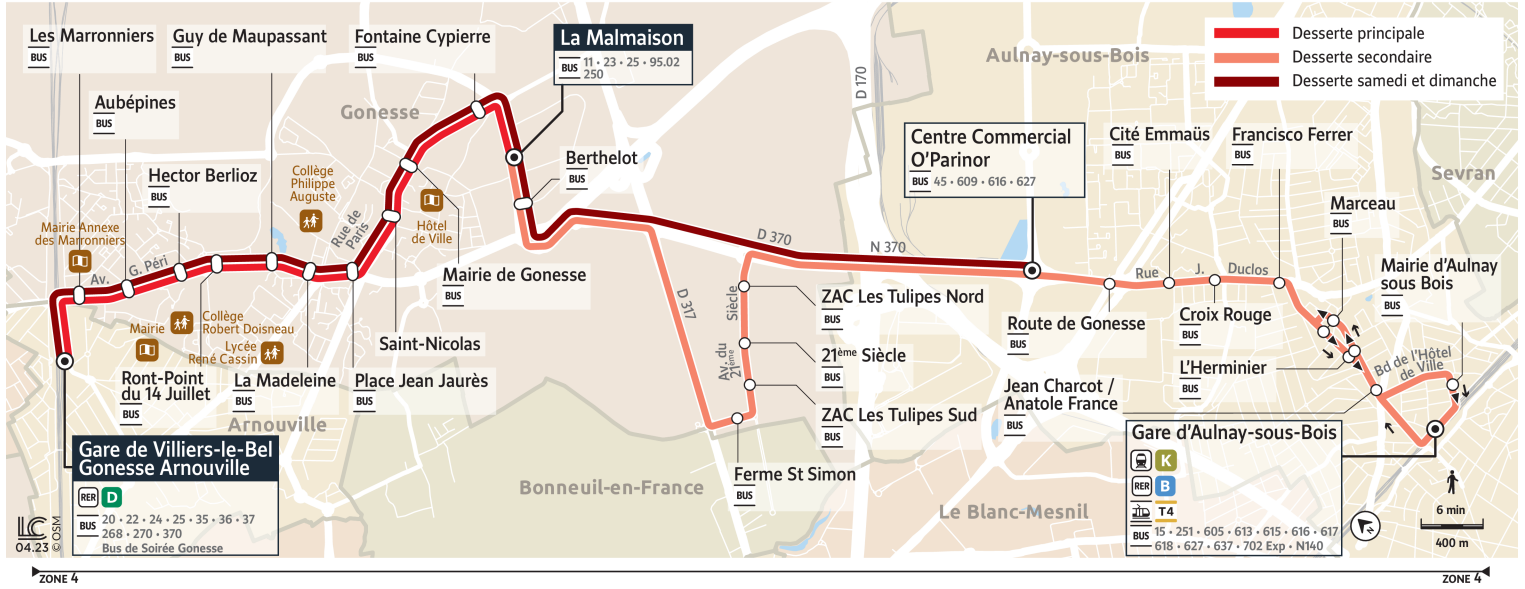

Bon à savoir

- Pas de service les samedis, dimanches et jours fériés.
- Ces horaires sont donnés à titre indicatif et sont soumis aux aléas de circulation.

Horaires valables à partir du 28 août 2023

		Samedi						
ARNOUVILLE	Gare de Villiers-le-Bel-Gonesse-Arnouville	20:35	21:00	21:25	21:50	22:15	22:40	23:05
GONESSE	Les Marronniers	20:37	21:02	21:27	21:52	22:17	22:42	23:07
	Aubépines	20:37	21:02	21:27	21:52	22:17	22:42	23:07
	Hector Berlioz	20:38	21:03	21:28	21:53	22:18	22:43	23:08
	Rond-Point du 14 Juillet	20:39	21:04	21:29	21:54	22:19	22:44	23:09
	Guy de Maupassant	20:40	21:05	21:30	21:55	22:20	22:45	23:10
	La Madeleine	20:41	21:06	21:31	21:56	22:21	22:46	23:11
	Place Jean Jaurès	20:42	21:07	21:32	21:57	22:22	22:47	23:12
	St Nicolas	20:44	21:09	21:34	21:59	22:24	22:49	23:14
	Mairie de Gonesse	20:45	21:10	21:35	22:00	22:25	22:50	23:15
	Fontaine Cypierre	20:46	21:11	21:36	22:01	22:26	22:51	23:16
	La Malmaison	20:47	21:12	21:37	22:02	22:27	22:52	23:17
	Berthelot	20:47	21:12	21:37	22:02	22:27	22:52	23:17
AULNAY-SOUS-BOIS	O'Parinor-Centre Commercial	20:53	21:18	21:43	22:08	22:33	22:58	23:23