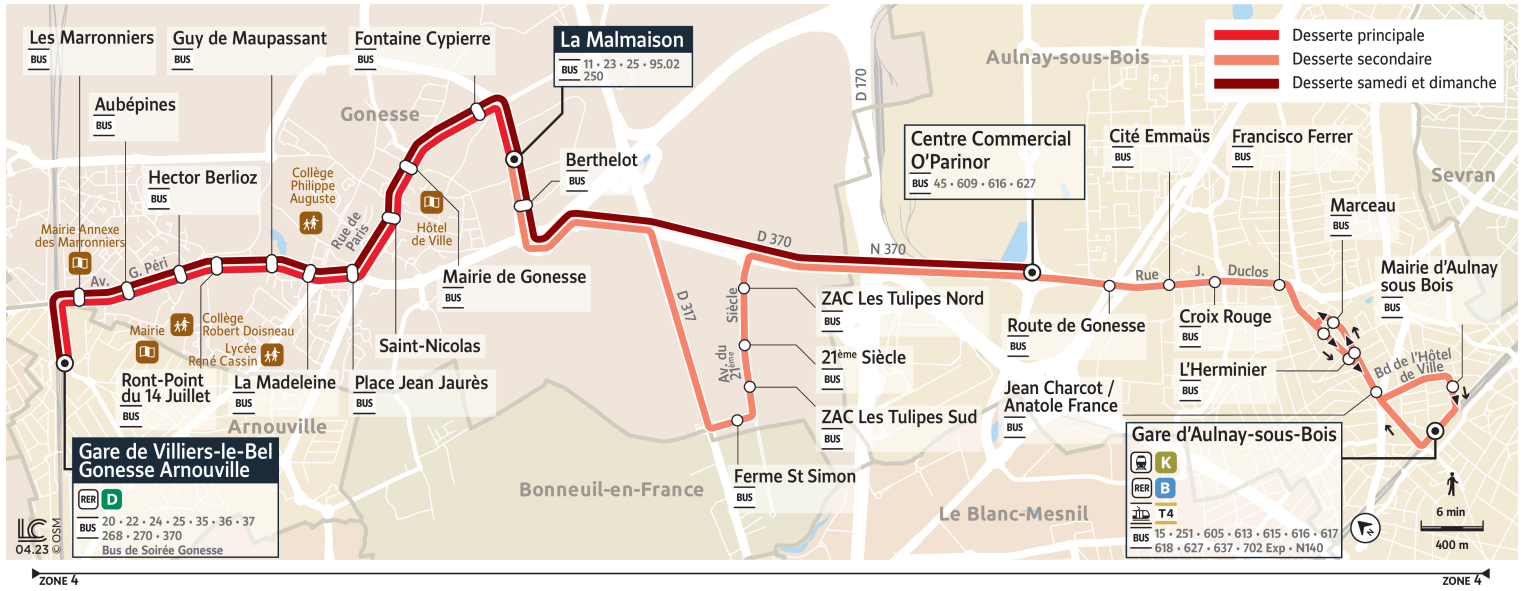

Horaires valables à partir du 28 août 2023

		Du lundi au vendredi															
ARNOUVILLE	Gare de Villiers-le-Bel-Gonesse-Arnouville	17:30	17:36	17:42	17:48	17:54	18:00	18:06	18:12	18:18	18:24	18:30	18:36	18:42	18:48	18:54	
	GONESSE	Les Marronniers	17:32	17:38	17:44	17:50	17:56	18:02	18:08	18:14	18:20	18:26	18:32	18:38	18:44	18:50	18:56
		Aubépinés	17:33	17:39	17:45	17:51	17:57	18:03	18:09	18:15	18:21	18:27	18:33	18:39	18:45	18:51	18:57
		Hector Berlioz	17:34	17:40	17:46	17:52	17:58	18:04	18:10	18:16	18:22	18:28	18:34	18:40	18:46	18:52	18:58
		Rond-Point du 14 Juillet	17:35	17:41	17:47	17:53	17:59	18:05	18:11	18:17	18:23	18:29	18:35	18:41	18:47	18:53	18:59
		Guy de Maupassant	17:37	17:43	17:49	17:55	18:01	18:07	18:13	18:19	18:25	18:31	18:37	18:43	18:49	18:55	19:01
		La Madeleine	17:38	17:44	17:50	17:56	18:02	18:08	18:14	18:20	18:26	18:32	18:38	18:44	18:50	18:56	19:02
		Place Jean Jaurès	17:39	17:45	17:51	17:57	18:03	18:09	18:15	18:21	18:27	18:33	18:39	18:45	18:51	18:57	19:03
		St Nicolas	17:41	17:47	17:53	17:59	18:05	18:11	18:17	18:23	18:29	18:35	18:41	18:47	18:53	18:59	19:05
		Mairie de Gonesse	17:42	17:48	17:54	18:00	18:06	18:12	18:18	18:24	18:30	18:36	18:42	18:48	18:54	19:00	19:06
Fontaine Cypierre		17:43	17:49	17:55	18:01	18:07	18:13	18:19	18:25	18:31	18:37	18:43	18:49	18:55	19:01	19:07	
AULNAY-SOUS-BOIS	La Malmaison	17:45	17:51	17:57	18:03	18:09	18:15	18:21	18:27	18:33	18:39	18:45	18:51	18:57	19:03	19:09	
	Berthelot	17:46				18:10				18:34				18:58			
	Ferme Saint-Simon	17:52				18:16				18:40				19:04			
	ZAC Les Tulipes Sud	17:52				18:16				18:40				19:04			
	21ème Siècle	17:53				18:17				18:41				19:05			
	ZAC Les Tulipes Nord	17:54				18:18				18:42				19:06			
	O'Parinor-Centre Commercial	17:58				18:22				18:46				19:10			
	Route de Gonesse	18:02				18:26				18:50				19:14			
	Cité Emmaüs	18:03				18:27				18:51				19:15			
	Croix Rouge	18:05				18:29				18:53				19:17			
Francisco Ferrer	18:07				18:31				18:55				19:19				
Marceau	18:08				18:32				18:56				19:20				
L'Herminier	18:10				18:34				18:58				19:22				
Jean Charcot / Anatole France	18:12				18:36				19:00				19:24				
Mairie d'Aulnay-sous-Bois	18:14				18:38				19:02				19:26				
Gare d'Aulnay-sous-Bois-Tramway	18:15				18:39				19:03				19:27				

Bon à savoir

- → Pas de service les samedis, dimanches et jours fériés.
- → Ces horaires sont donnés à titre indicatif et sont soumis aux aléas de circulation.