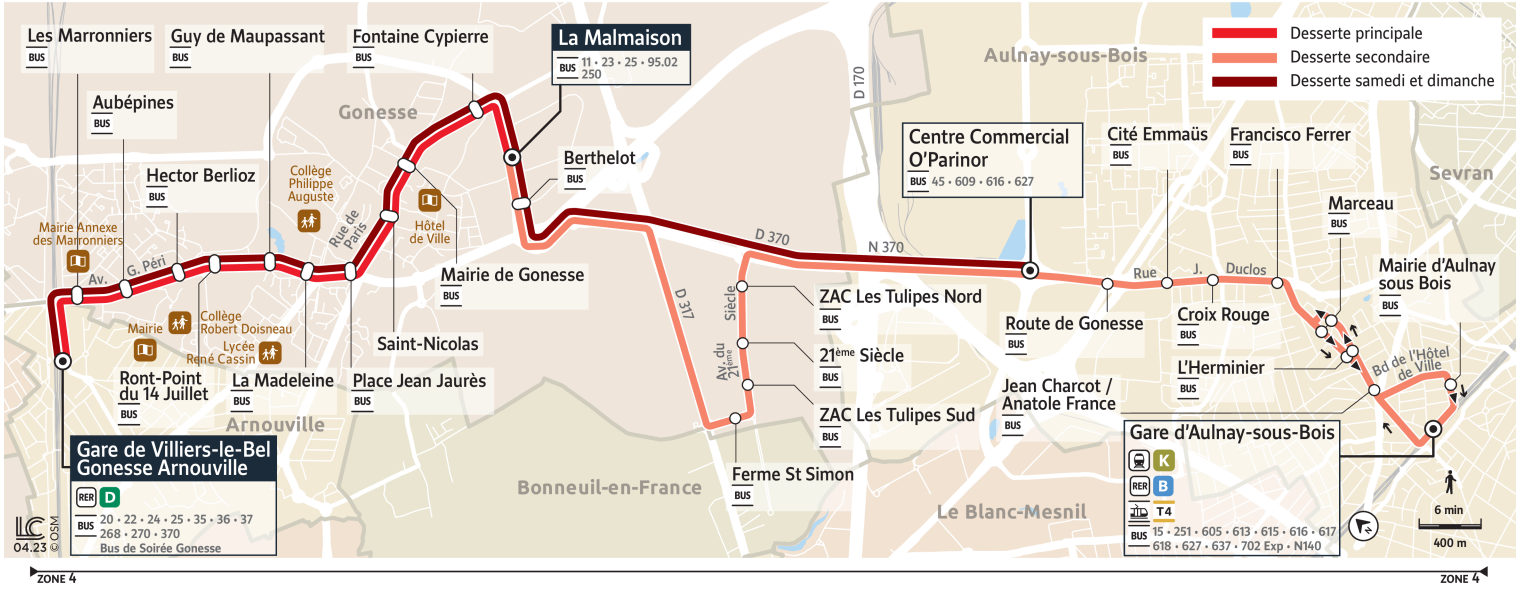

Bon à savoir

- Pas de service les samedis, dimanches et jours fériés.
- Ces horaires sont donnés à titre indicatif et sont soumis aux aléas de circulation.

Horaires valables à partir du 28 août 2023

		Dimanche					
ARNOUVILLE	Gare de Villiers-le-Bel-Gonesse-Arnouville	18:00	18:30	19:00	20:00	21:00	22:00
GONESSE	Les Marronniers	18:02	18:32	19:02	20:02	21:02	22:02
	Aubépines	18:03	18:33	19:02	20:02	21:02	22:02
	Hector Berlioz	18:04	18:34	19:03	20:03	21:03	22:03
	Rond-Point du 14 Juillet	18:05	18:35	19:04	20:04	21:04	22:04
	Guy de Maupassant	18:06	18:36	19:05	20:05	21:05	22:05
	La Madeleine	18:07	18:37	19:06	20:06	21:06	22:06
	Place Jean Jaurès	18:08	18:38	19:07	20:07	21:07	22:07
	St Nicolas	18:09	18:39	19:08	20:08	21:08	22:08
	Mairie de Gonesse	18:10	18:40	19:09	20:09	21:09	22:09
	Fontaine Cypierre	18:11	18:41	19:10	20:10	21:10	22:10
	La Malmaison	18:12	18:42	19:11	20:11	21:11	22:11
	Berthelot	18:12	18:42	19:11	20:11	21:11	22:11
AULNAY-SOUS-BOIS	O'Parinor-Centre Commercial	18:18	18:48	19:17	20:17	21:17	22:17