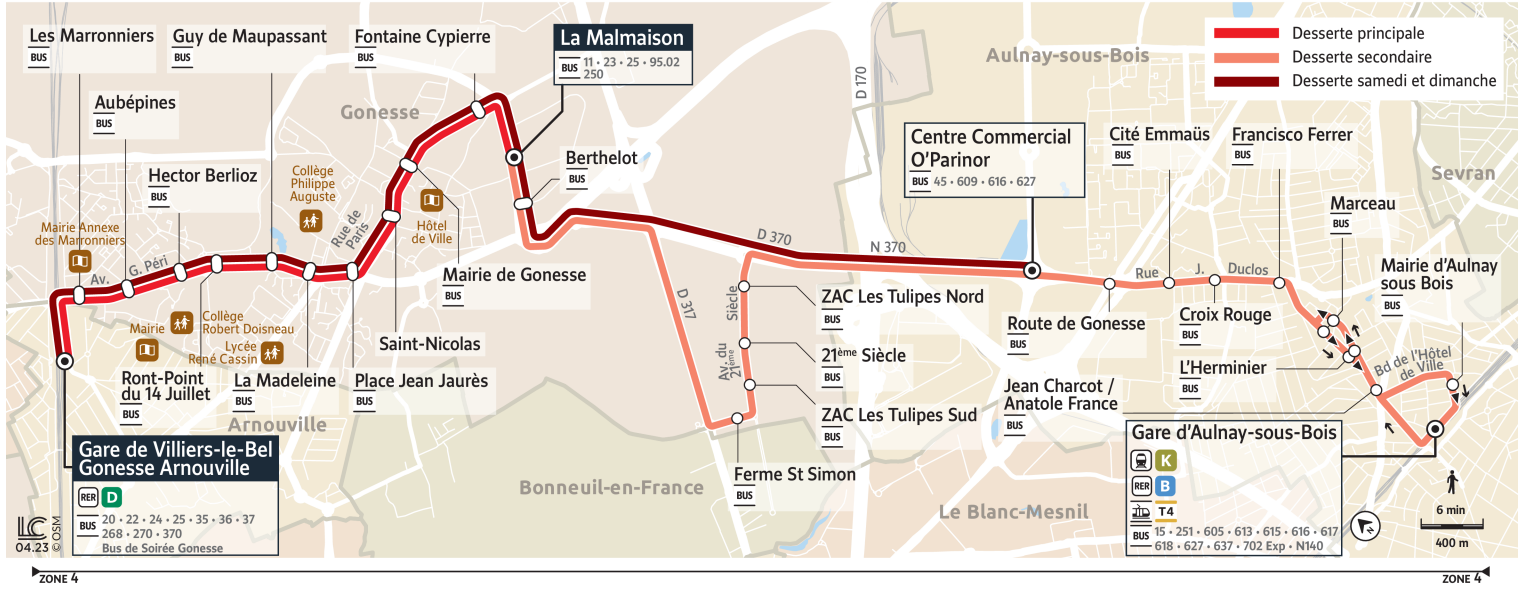

Horaires valables à partir du 28 août 2023

		Samedi														
AULNAY-SOUS-BOIS	O'Parinor-Centre Commercial	15:45	16:00	16:15	16:30	16:45	17:00	17:15	17:30	17:45	18:00	18:15	18:30	18:45	19:00	19:20
GONESSE	Berthelot	15:53	16:08	16:23	16:38	16:53	17:08	17:23	17:38	17:53	18:08	18:23	18:38	18:53	19:08	19:28
	La Malmaison	15:53	16:08	16:23	16:38	16:53	17:08	17:23	17:38	17:53	18:08	18:23	18:38	18:53	19:08	19:28
	Fontaine Cypierre	15:54	16:09	16:24	16:39	16:54	17:09	17:24	17:39	17:54	18:09	18:24	18:39	18:54	19:09	19:29
	Mairie de Gonesse	15:55	16:10	16:25	16:40	16:55	17:10	17:25	17:40	17:55	18:10	18:25	18:40	18:55	19:10	19:30
	St Nicolas	15:56	16:11	16:26	16:41	16:56	17:11	17:26	17:41	17:56	18:11	18:26	18:41	18:56	19:11	19:31
	Place Jean Jaurès	15:58	16:13	16:28	16:43	16:58	17:13	17:28	17:43	17:58	18:13	18:28	18:43	18:58	19:13	19:33
	La Madeleine	15:59	16:14	16:29	16:44	16:59	17:14	17:29	17:44	17:59	18:14	18:29	18:44	18:59	19:14	19:34
	Guy de Maupassant	16:00	16:15	16:30	16:45	17:00	17:15	17:30	17:45	18:00	18:15	18:30	18:45	19:00	19:15	19:35
	Rond-Point du 14 Juillet	16:02	16:17	16:32	16:47	17:02	17:17	17:32	17:47	18:02	18:17	18:32	18:47	19:02	19:16	19:36
	Hector Berlioz	16:03	16:18	16:33	16:48	17:03	17:18	17:33	17:48	18:03	18:18	18:33	18:48	19:03	19:17	19:37
Aubépines	16:04	16:19	16:34	16:49	17:04	17:19	17:34	17:49	18:04	18:19	18:34	18:49	19:04	19:18	19:38	
Les Marronniers	16:05	16:20	16:35	16:50	17:05	17:20	17:35	17:50	18:05	18:20	18:35	18:50	19:05	19:19	19:39	
ARNOUVILLE	Gare de Villiers-le-Bel-Gonesse-Arnouville	16:07	16:22	16:37	16:52	17:07	17:22	17:37	17:52	18:07	18:22	18:37	18:52	19:07	19:20	19:40

Bon à savoir

- → Pas de service les samedis, dimanches et jours fériés.
- → Ces horaires sont donnés à titre indicatif et sont soumis aux aléas de circulation.