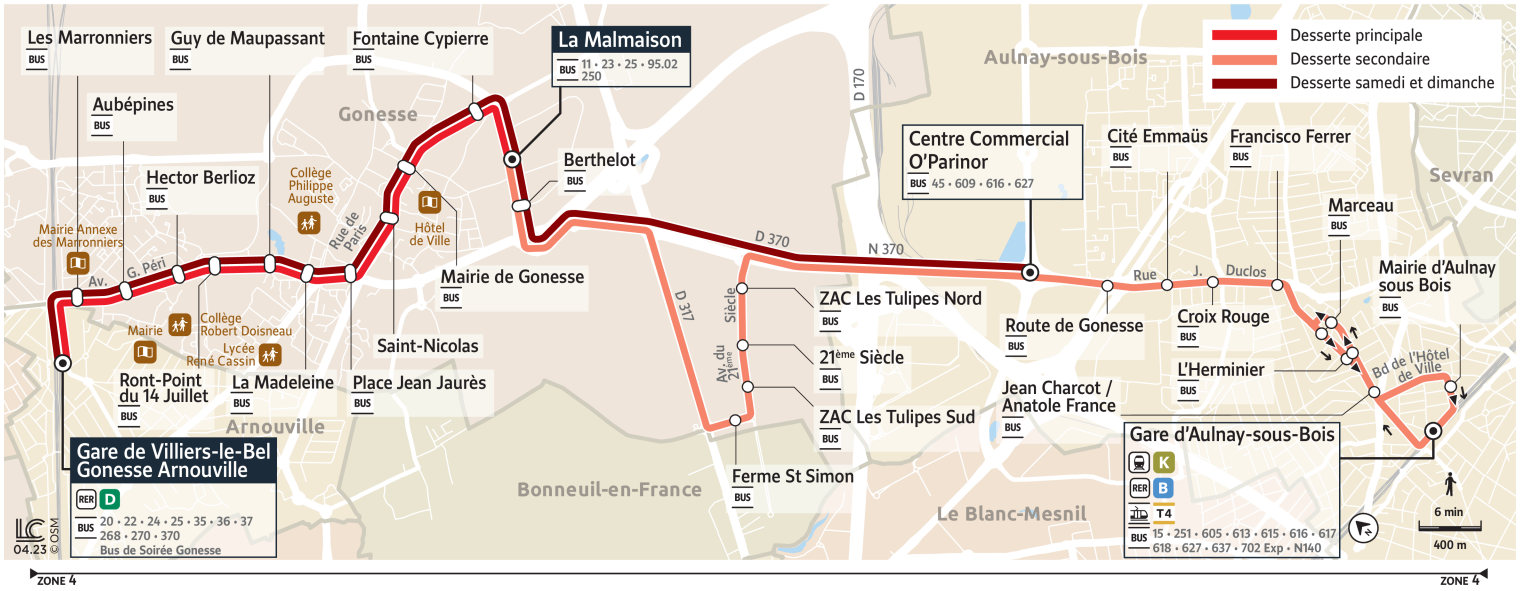

Bon à savoir

- Pas de service les samedis, dimanches et jours fériés.
- Ces horaires sont donnés à titre indicatif et sont soumis aux aléas de circulation.

Horaires valables à partir du 28 août 2023

		Du lundi au vendredi														
ARNOUVILLE	Gare de Villiers-le-Bel-Gonesse-Arnouville	8:00	8:06	8:12	8:18	8:24	8:30	8:36	8:42	8:48	8:54	9:06	9:18	9:30	9:42	9:54
GONESSE	Les Marronniers	8:02	8:08	8:14	8:20	8:26	8:32	8:38	8:44	8:50	8:56	9:08	9:20	9:32	9:44	9:56
	Aubépinés	8:03	8:09	8:15	8:21	8:27	8:33	8:39	8:45	8:51	8:57	9:09	9:21	9:33	9:45	9:57
	Hector Berlioz	8:04	8:10	8:16	8:22	8:28	8:34	8:40	8:46	8:52	8:58	9:10	9:22	9:34	9:46	9:58
	Rond-Point du 14 Juillet	8:05	8:11	8:17	8:23	8:29	8:35	8:41	8:47	8:53	8:59	9:11	9:23	9:35	9:47	9:59
	Guy de Maupassant	8:07	8:13	8:19	8:25	8:31	8:37	8:43	8:49	8:55	9:01	9:13	9:25	9:37	9:49	10:01
	La Madeleine	8:08	8:14	8:20	8:26	8:32	8:38	8:44	8:50	8:56	9:02	9:14	9:26	9:38	9:50	10:02
	Place Jean Jaurès	8:09	8:15	8:21	8:27	8:33	8:39	8:45	8:51	8:57	9:03	9:15	9:27	9:39	9:51	10:03
	St Nicolas	8:11	8:17	8:23	8:29	8:35	8:41	8:47	8:53	8:59	9:05	9:17	9:29	9:41	9:53	10:05
	Mairie de Gonesse	8:12	8:18	8:24	8:30	8:36	8:42	8:48	8:54	9:00	9:06	9:18	9:30	9:42	9:54	10:06
	Fontaine Cypierre	8:13	8:19	8:25	8:31	8:37	8:43	8:49	8:55	9:01	9:07	9:19	9:31	9:43	9:55	10:07
	La Malmaison	8:15	8:21	8:27	8:33	8:39	8:45	8:51	8:57	9:03	9:09	9:21	9:33	9:45	9:57	10:09
	Berthelot	8:16				8:40				9:04			9:34			10:10
	Ferme Saint-Simon	8:22				8:46				9:10			9:40			10:16
	ZAC Les Tulipes Sud	8:22				8:46				9:10			9:40			10:16
	21ème Siècle	8:23				8:47				9:11			9:41			10:17
	ZAC Les Tulipes Nord	8:24				8:48				9:12			9:42			10:18
AULNAY-SOUS-BOIS	O'Parinor-Centre Commercial	8:28				8:52				9:16			9:46			10:22
	Route de Gonesse	8:31				8:55				9:19			9:49			10:25
	Cité Emmaüs	8:33				8:57				9:21			9:51			10:27
	Croix Rouge	8:34				8:58				9:22			9:52			10:28
	Francisco Ferrer	8:36				9:00				9:24			9:54			10:30
	Marceau	8:37				9:01				9:25			9:55			10:31
	L'Herminier	8:39				9:03				9:27			9:57			10:32
	Jean Charcot / Anatole France	8:40				9:04				9:28			9:58			10:33
	Mairie d'Aulnay-sous-Bois	8:42				9:06				9:30			10:00			10:35
	Gare d'Aulnay-sous-Bois-Tramway	8:43				9:07				9:31			10:01			10:36