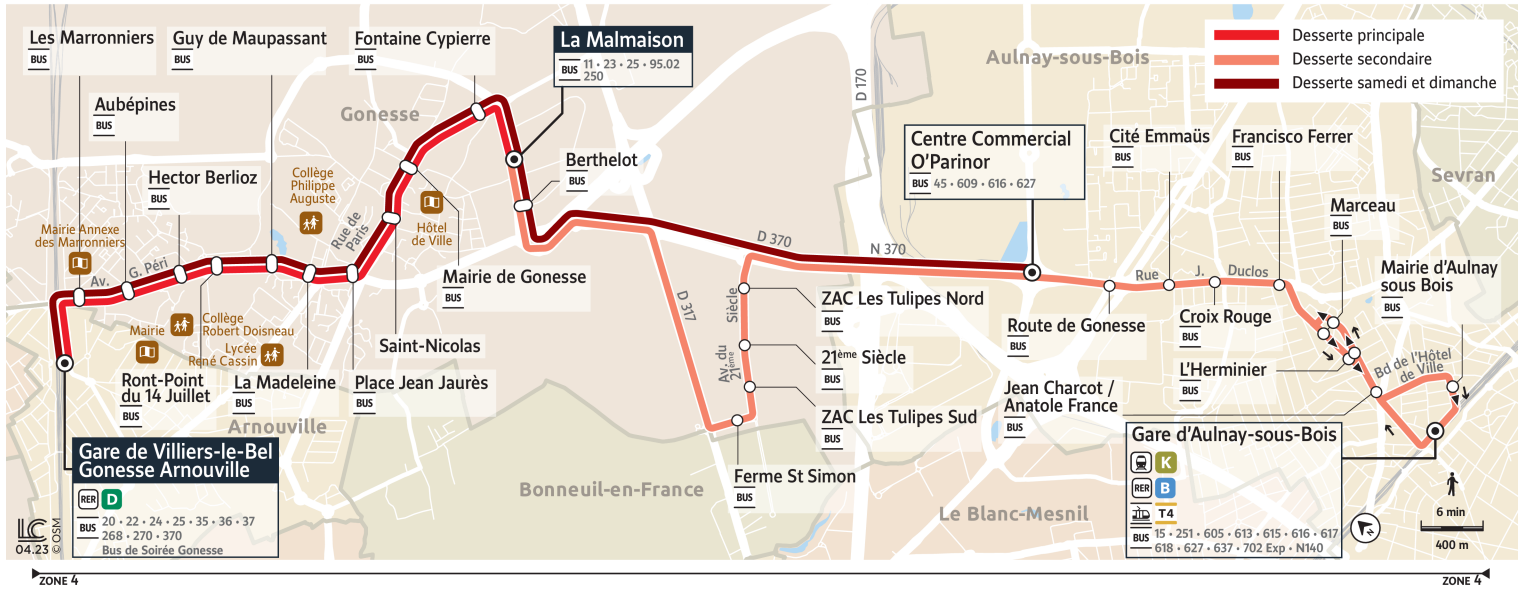

Horaires valables à partir du 28 août 2023

		Samedi															
ARNOUVILLE	Gare de Villiers-le-Bel-Gonesse-Arnouville	16:05	16:20	16:35	16:50	17:05	17:20	17:35	17:50	18:05	18:20	18:35	18:55	19:20	19:45	20:10	
	GONESSE	Les Marronniers	16:07	16:22	16:37	16:52	17:07	17:22	17:37	17:52	18:07	18:22	18:37	18:57	19:22	19:47	20:12
	Aubépinés	16:08	16:23	16:38	16:53	17:08	17:23	17:38	17:53	18:08	18:23	18:38	18:58	19:22	19:47	20:12	
	Hector Berlioz	16:09	16:24	16:39	16:54	17:09	17:24	17:39	17:54	18:09	18:24	18:39	18:59	19:23	19:48	20:13	
	Rond-Point du 14 Juillet	16:10	16:25	16:40	16:55	17:10	17:25	17:40	17:55	18:10	18:25	18:40	19:00	19:24	19:49	20:14	
	Guy de Maupassant	16:11	16:26	16:41	16:56	17:11	17:26	17:41	17:56	18:11	18:26	18:41	19:01	19:25	19:50	20:15	
	La Madeleine	16:12	16:27	16:42	16:57	17:12	17:27	17:42	17:57	18:12	18:27	18:42	19:02	19:26	19:51	20:16	
	Place Jean Jaurès	16:13	16:28	16:43	16:58	17:13	17:28	17:43	17:58	18:13	18:28	18:43	19:03	19:27	19:52	20:17	
	St Nicolas	16:15	16:30	16:45	17:00	17:15	17:30	17:45	18:00	18:15	18:30	18:45	19:05	19:29	19:54	20:19	
	Mairie de Gonesse	16:16	16:31	16:46	17:01	17:16	17:31	17:46	18:01	18:16	18:31	18:46	19:06	19:30	19:55	20:20	
	Fontaine Cypierre	16:17	16:32	16:47	17:02	17:17	17:32	17:47	18:02	18:17	18:32	18:47	19:07	19:31	19:56	20:21	
	La Malmaison	16:18	16:33	16:48	17:03	17:18	17:33	17:48	18:03	18:18	18:33	18:48	19:08	19:32	19:57	20:22	
	Berthelot	16:18	16:33	16:48	17:03	17:18	17:33	17:48	18:03	18:18	18:33	18:48	19:08	19:32	19:57	20:22	
AULNAY-SOUS-BOIS	O'Parinor-Centre Commercial	16:25	16:40	16:55	17:10	17:25	17:40	17:55	18:10	18:25	18:40	18:55	19:14	19:38	20:03	20:28	

Bon à savoir

- → Pas de service les samedis, dimanches et jours fériés.
- → Ces horaires sont donnés à titre indicatif et sont soumis aux aléas de circulation.