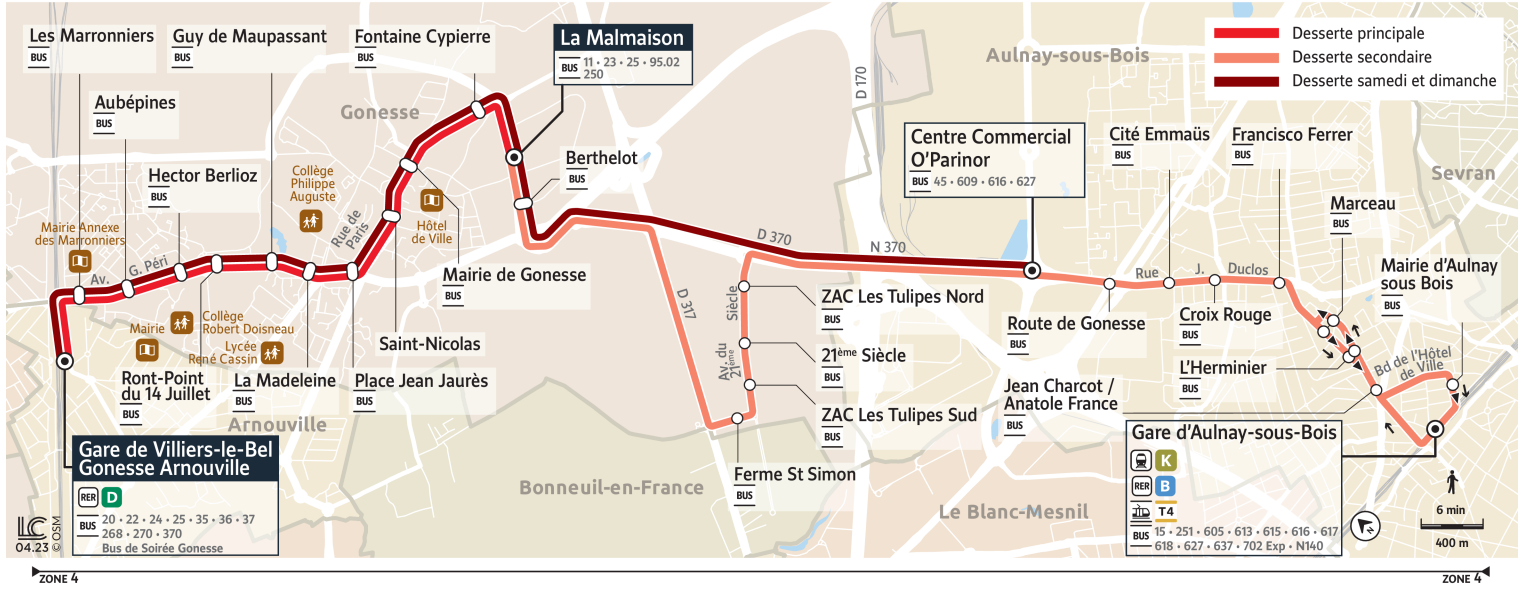

23

Direction : Gare d'Aulnay-sous-Bois

Horaires valables à partir du 28 août 2023

		Du lundi au vendredi														
ARNOUVILLE	Gare de Villiers-le-Bel-Gonesse-Arnouville	19:06	19:18	19:30	19:42	19:54	20:06	20:18	20:30	20:42	20:54	21:06	21:21	21:36	21:51	22:06
GONESSE	Les Marronniers	19:08	19:20	19:32	19:44	19:56	20:08	20:20	20:32	20:44	20:56	21:08	21:23	21:38	21:53	22:08
	Aubépines	19:09	19:21	19:33	19:44	19:56	20:08	20:20	20:32	20:44	20:56	21:08	21:23	21:38	21:53	22:08
	Hector Berlioz	19:10	19:22	19:34	19:45	19:57	20:09	20:21	20:33	20:45	20:57	21:09	21:24	21:39	21:54	22:09
	Rond-Point du 14 Juillet	19:11	19:23	19:35	19:46	19:58	20:10	20:22	20:34	20:46	20:58	21:10	21:25	21:40	21:55	22:10
	Guy de Maupassant	19:13	19:25	19:37	19:48	20:00	20:12	20:24	20:36	20:48	21:00	21:12	21:27	21:42	21:57	22:12
	La Madeleine	19:14	19:26	19:38	19:49	20:01	20:13	20:25	20:37	20:49	21:01	21:13	21:28	21:43	21:58	22:13
	Place Jean Jaurès	19:15	19:27	19:39	19:50	20:02	20:14	20:26	20:38	20:50	21:02	21:14	21:29	21:44	21:59	22:14
	St Nicolas	19:17	19:29	19:40	19:51	20:03	20:15	20:27	20:39	20:51	21:03	21:15	21:30	21:45	22:00	22:15
	Mairie de Gonesse	19:18	19:30	19:41	19:52	20:04	20:16	20:28	20:40	20:52	21:04	21:16	21:31	21:46	22:01	22:16
	Fontaine Cypierre	19:19	19:31	19:42	19:53	20:05	20:17	20:29	20:41	20:53	21:05	21:17	21:32	21:47	22:02	22:17
	La Malmaison	19:21	19:33	19:44	19:55	20:06	20:19	20:31	20:43	20:55	21:07	21:19	21:34	21:49	22:04	22:19
	Berthelot		19:34			20:07										
	Ferme Saint-Simon		19:40			20:13										
	ZAC Les Tulipes Sud		19:40			20:13										
	21ème Siècle		19:41			20:14										
	ZAC Les Tulipes Nord		19:41			20:14										
AULNAY-SOUS-BOIS	O'Parinor-Centre Commercial		19:45			20:18										
	Route de Gonesse		19:48			20:21										
	Cité Emmaüs		19:49			20:22										
	Croix Rouge		19:50			20:23										
	Francisco Ferrer		19:52			20:25										
	Marceau		19:53			20:26										
	L'Herminier		19:54			20:27										
	Jean Charcot / Anatole France		19:55			20:28										
	Mairie d'Aulnay-sous-Bois		19:57			20:30										
	Gare d'Aulnay-sous-Bois-Tramway		19:58			20:31										

Bon à savoir

- → Pas de service les samedis, dimanches et jours fériés.
- → Ces horaires sont donnés à titre indicatif et sont soumis aux aléas de circulation.