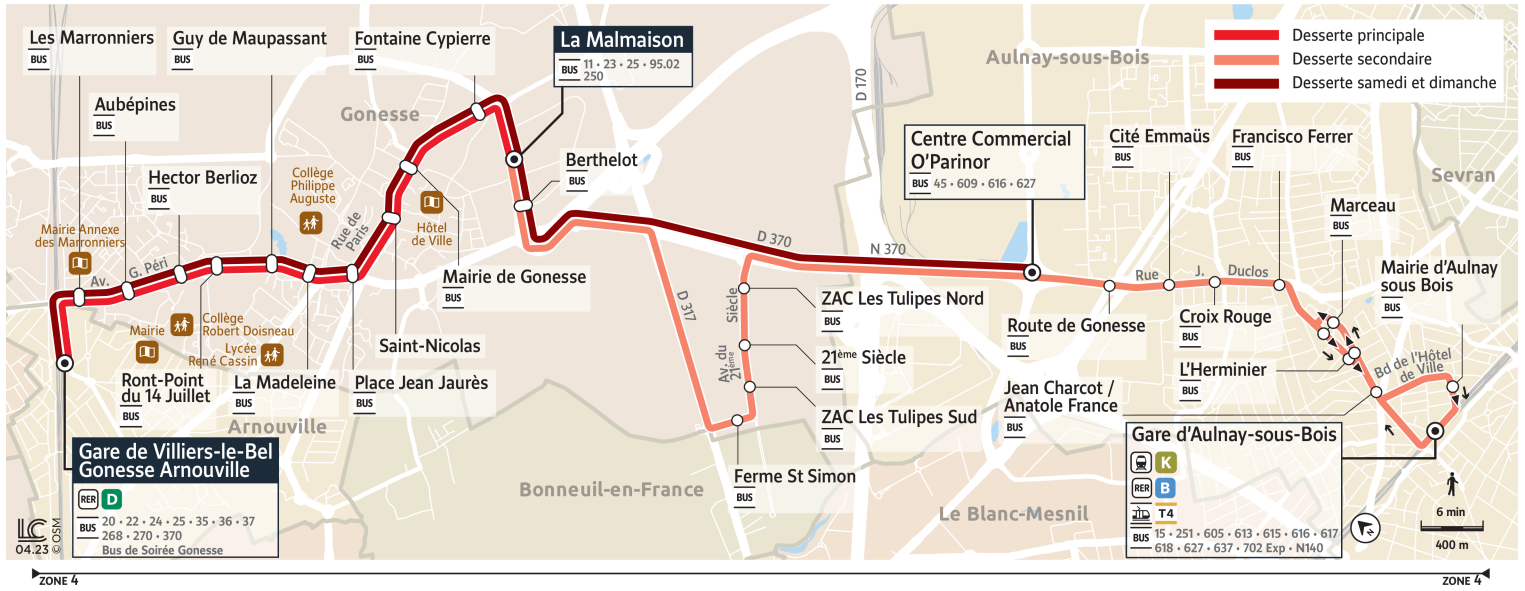

Horaires valables à partir du 28 août 2023

		Du lundi au vendredi														
ARNOUVILLE	Gare de Villiers-le-Bel-Gonesse-Arnouville	13:06	13:18	13:30	13:42	13:54	14:06	14:18	14:30	14:42	14:54	15:06	15:18	15:30	15:42	15:54
GONESSE	Les Marronniers	13:08	13:20	13:32	13:44	13:56	14:08	14:20	14:32	14:44	14:56	15:08	15:20	15:32	15:44	15:56
	Aubépines	13:09	13:21	13:33	13:45	13:57	14:09	14:21	14:33	14:45	14:57	15:09	15:21	15:33	15:45	15:57
	Hector Berlioz	13:10	13:22	13:34	13:46	13:58	14:10	14:22	14:34	14:46	14:58	15:10	15:22	15:34	15:46	15:58
	Rond-Point du 14 Juillet	13:11	13:23	13:35	13:47	13:59	14:11	14:23	14:35	14:47	14:59	15:11	15:23	15:35	15:47	15:59
	Guy de Maupassant	13:13	13:25	13:37	13:49	14:01	14:13	14:25	14:37	14:49	15:01	15:13	15:25	15:37	15:49	16:01
	La Madeleine	13:14	13:26	13:38	13:50	14:02	14:14	14:26	14:38	14:50	15:02	15:14	15:26	15:38	15:50	16:02
	Place Jean Jaurès	13:15	13:27	13:39	13:51	14:03	14:15	14:27	14:39	14:51	15:03	15:15	15:27	15:39	15:51	16:03
	St Nicolas	13:16	13:28	13:40	13:52	14:04	14:16	14:28	14:40	14:52	15:04	15:16	15:28	15:41	15:53	16:05
	Mairie de Gonesse	13:17	13:29	13:41	13:53	14:05	14:17	14:29	14:41	14:53	15:05	15:17	15:29	15:42	15:54	16:06
	Fontaine Cypierre	13:18	13:30	13:42	13:54	14:06	14:18	14:30	14:42	14:54	15:06	15:18	15:30	15:43	15:55	16:07
	La Malmaison	13:20	13:32	13:44	13:56	14:08	14:20	14:32	14:44	14:56	15:08	15:20	15:32	15:45	15:57	16:09
	Berthelot			13:45			14:21			14:57			15:33			16:10
	Ferme Saint-Simon			13:51			14:27			15:03			15:39			16:16
	ZAC Les Tulipes Sud			13:51			14:27			15:03			15:39			16:16
	21ème Siècle			13:52			14:28			15:04			15:40			16:17
	ZAC Les Tulipes Nord			13:53			14:29			15:05			15:41			16:18
AULNAY-SOUS-BOIS	O'Parinor-Centre Commercial			13:57			14:33			15:09			15:45			16:22
	Route de Gonesse			14:00			14:36			15:12			15:49			16:26
	Cité Emmaüs			14:02			14:38			15:14			15:50			16:27
	Croix Rouge			14:03			14:39			15:15			15:52			16:29
	Francisco Ferrer			14:05			14:41			15:17			15:54			16:31
	Marceau			14:06			14:42			15:18			15:55			16:32
	L'Herminier			14:07			14:43			15:19			15:57			16:34
	Jean Charcot / Anatole France			14:08			14:44			15:20			15:58			16:35
	Mairie d'Aulnay-sous-Bois			14:10			14:46			15:22			16:00			16:37
	Gare d'Aulnay-sous-Bois-Tramway			14:11			14:47			15:23			16:01			16:38

Bon à savoir

- → Pas de service les samedis, dimanches et jours fériés.
- → Ces horaires sont donnés à titre indicatif et sont soumis aux aléas de circulation.