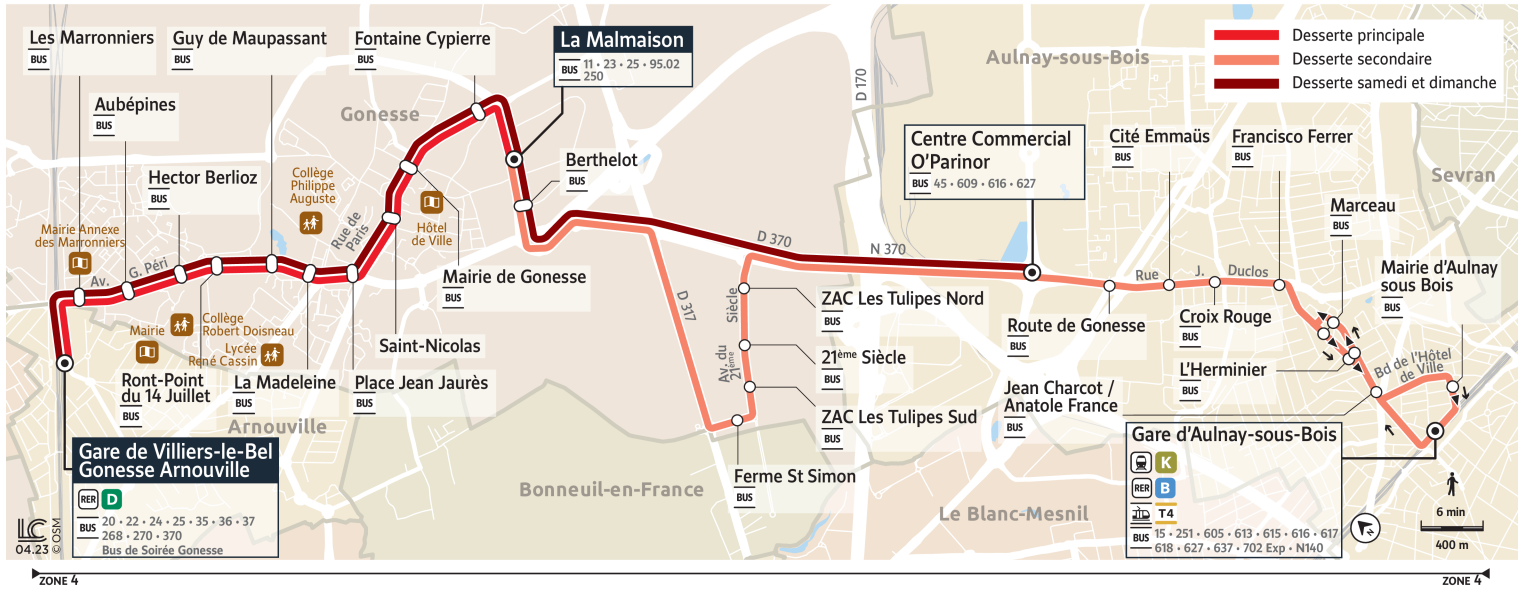

Horaires valables à partir du 28 août 2023

		Du lundi au vendredi														
AULNAY-SOUS-BOIS	Gare d'Aulnay-sous-Bois-Tramway			13:08			13:44			14:20			14:56			15:32
	Jean Charcot / Anatole France			13:10			13:46			14:22			14:58			15:34
	L'Herminier			13:11			13:47			14:23			14:59			15:35
	Marceau			13:12			13:48			14:24			15:00			15:36
	Francisco Ferrer			13:14			13:50			14:26			15:02			15:38
	Croix Rouge			13:16			13:52			14:28			15:04			15:40
	Cité Emmaüs			13:17			13:53			14:29			15:05			15:41
	Route de Gonesse			13:19			13:55			14:31			15:07			15:43
	O'Parinor-Centre Commercial			13:21			13:57			14:33			15:09			15:45
ZAC Les Tulipes Nord			13:28			14:04			14:40			15:16			15:52	
GONESSE	21ème Siècle			13:29			14:05			14:41			15:17			15:53
	ZAC Les Tulipes Sud			13:29			14:05			14:41			15:17			15:53
	Ferme Saint-Simon			13:29			14:05			14:41			15:17			15:53
	Berthelot			13:35			14:11			14:47			15:23			15:59
	La Malmaison	12:35	12:47	13:35	13:11	13:23	14:11	13:47	13:59	14:47	14:23	14:35	15:23	14:59	15:11	15:59
	Fontaine Cypierre	12:36	12:48	13:36	13:12	13:24	14:12	13:48	14:00	14:48	14:24	14:36	15:24	15:00	15:12	16:00
	Mairie de Gonesse	12:37	12:49	13:37	13:13	13:25	14:13	13:49	14:01	14:49	14:25	14:37	15:25	15:01	15:13	16:01
	St Nicolas	12:38	12:50	13:38	13:14	13:26	14:14	13:50	14:02	14:50	14:26	14:38	15:26	15:02	15:14	16:02
	Place Jean Jaurès	12:40	12:52	13:40	13:16	13:28	14:16	13:52	14:04	14:52	14:28	14:40	15:28	15:04	15:16	16:04
	La Madeleine	12:41	12:53	13:41	13:17	13:29	14:17	13:53	14:05	14:53	14:29	14:41	15:29	15:05	15:17	16:05
	Guy de Maupassant	12:42	12:54	13:42	13:18	13:30	14:18	13:54	14:06	14:54	14:30	14:42	15:30	15:06	15:18	16:06
	Rond-Point du 14 Juillet	12:44	12:56	13:44	13:20	13:32	14:20	13:56	14:08	14:56	14:32	14:44	15:32	15:08	15:20	16:08
ARNOUVILLE	Gare de Villiers-le-Bel-Gonesse-Arnouville	12:49	13:01	13:49	13:25	13:37	14:25	14:01	14:13	15:01	14:37	14:49	15:37	15:13	15:25	16:13

Bon à savoir

- → Pas de service les samedis, dimanches et jours fériés.
- → Ces horaires sont donnés à titre indicatif et sont soumis aux aléas de circulation.