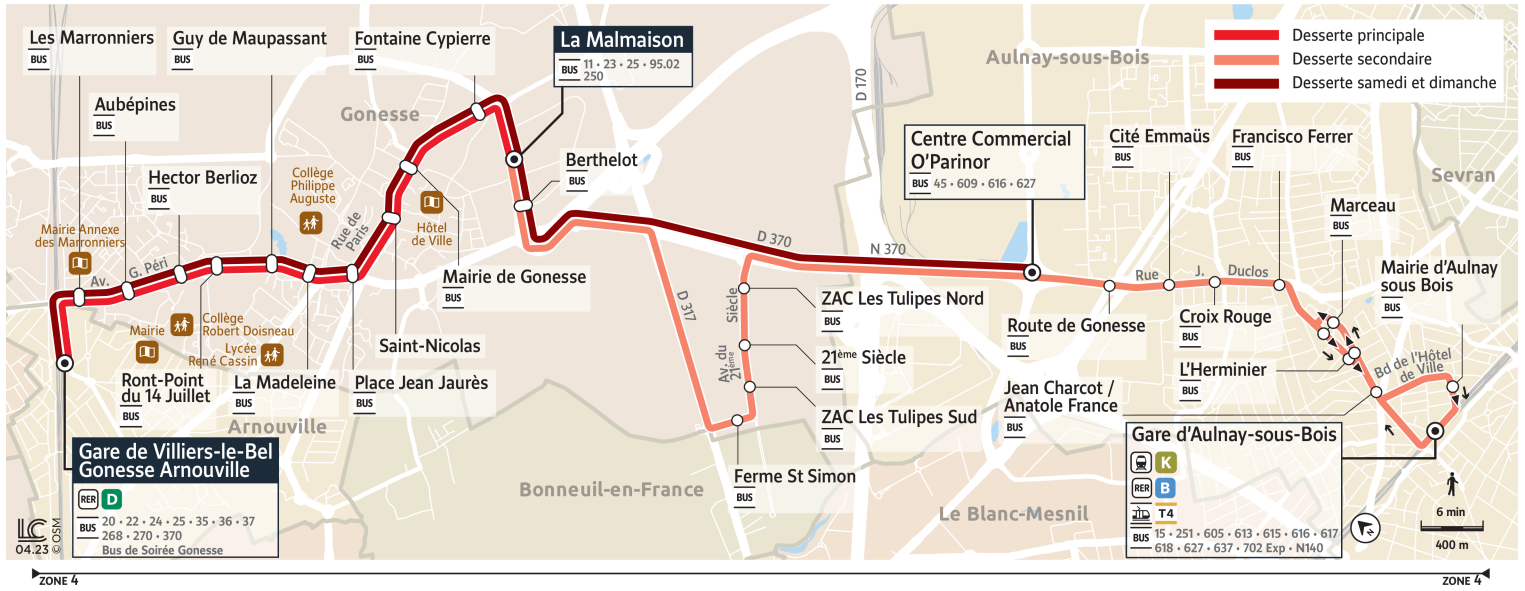

Bon à savoir

- Pas de service les samedis, dimanches et jours fériés.
- Ces horaires sont donnés à titre indicatif et sont soumis aux aléas de circulation.

23

Direction : Gare d'Aulnay-sous-Bois

Horaires valables à partir du 28 août 2023

Bon à savoir

- Pas de service les samedis, dimanches et jours fériés.
- Ces horaires sont donnés à titre indicatif et sont soumis aux aléas de circulation.

Horaires valables à partir du 28 août 2023

		Du lundi au vendredi			
ARNOUVILLE	Gare de Villiers-le-Bel-Gonesse-Arnouville	22:30	23:00	23:30	0:00
GONESSE	Les Marronniers	22:32	23:02	23:32	0:02
	Aubépines	22:32	23:02	23:32	0:02
	Hector Berlioz	22:33	23:03	23:33	0:03
	Rond-Point du 14 Juillet	22:34	23:04	23:34	0:04
	Guy de Maupassant	22:36	23:06	23:36	0:06
	La Madeleine	22:37	23:07	23:37	0:07
	Place Jean Jaurès	22:38	23:08	23:38	0:08
	St Nicolas	22:39	23:09	23:39	0:09
	Mairie de Gonesse	22:40	23:10	23:40	0:10
	Fontaine Cypierre	22:41	23:11	23:41	0:11
	La Malmaison	22:43	23:13	23:43	0:13