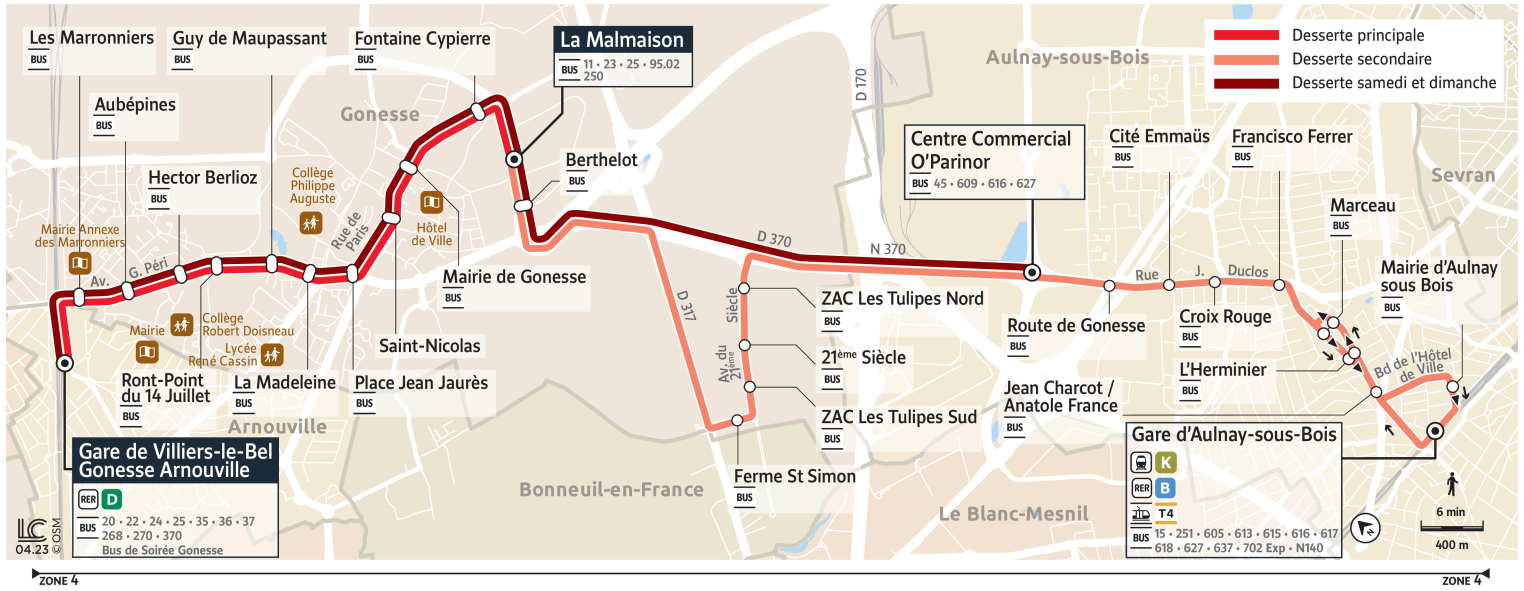

Horaires valables à partir du 28 août 2023

		Dimanche															
ARNOUVILLE	Gare de Villiers-le-Bel-Gonesse-Arnuville	6:00	7:00	8:00	9:00	10:00	11:00	12:00	13:00	14:00	15:00	15:30	16:00	16:30	17:00	17:30	
	GONESSE	Les Marronniers	6:02	7:02	8:02	9:02	10:02	11:02	12:02	13:02	14:02	15:02	15:32	16:02	16:32	17:02	17:32
	Aubépines	6:02	7:02	8:02	9:02	10:02	11:02	12:02	13:03	14:03	15:03	15:33	16:03	16:33	17:03	17:33	
	Hector Berlioz	6:03	7:03	8:03	9:03	10:03	11:03	12:03	13:04	14:04	15:04	15:34	16:04	16:34	17:04	17:34	
	Rond-Point du 14 Juillet	6:04	7:04	8:04	9:04	10:04	11:04	12:04	13:05	14:05	15:05	15:35	16:05	16:35	17:05	17:35	
	Guy de Maupassant	6:05	7:05	8:05	9:05	10:05	11:05	12:05	13:06	14:06	15:06	15:36	16:06	16:36	17:06	17:36	
	La Madeleine	6:06	7:06	8:06	9:06	10:06	11:06	12:06	13:07	14:07	15:07	15:37	16:07	16:37	17:07	17:37	
	Place Jean Jaurès	6:07	7:07	8:07	9:07	10:07	11:07	12:07	13:08	14:08	15:08	15:38	16:08	16:38	17:08	17:38	
	St Nicolas	6:08	7:08	8:08	9:08	10:08	11:08	12:08	13:09	14:09	15:09	15:39	16:09	16:39	17:09	17:39	
	Mairie de Gonesse	6:09	7:09	8:09	9:09	10:09	11:09	12:09	13:10	14:10	15:10	15:40	16:10	16:40	17:10	17:40	
	Fontaine Cypierre	6:10	7:10	8:10	9:10	10:10	11:10	12:10	13:11	14:11	15:11	15:41	16:11	16:41	17:11	17:41	
	La Malmaison	6:11	7:11	8:11	9:11	10:11	11:11	12:11	13:12	14:12	15:12	15:42	16:12	16:42	17:12	17:42	
	Berthelot	6:11	7:11	8:11	9:11	10:11	11:11	12:11	13:12	14:12	15:12	15:42	16:12	16:42	17:12	17:42	
AULNAY-SOUS-BOIS	O'Parinor-Centre Commercial	6:17	7:17	8:17	9:17	10:17	11:17	12:17	13:18	14:18	15:18	15:48	16:18	16:48	17:18	17:48	

Bon à savoir

- → Pas de service les samedis, dimanches et jours fériés.
- → Ces horaires sont donnés à titre indicatif et sont soumis aux aléas de circulation.