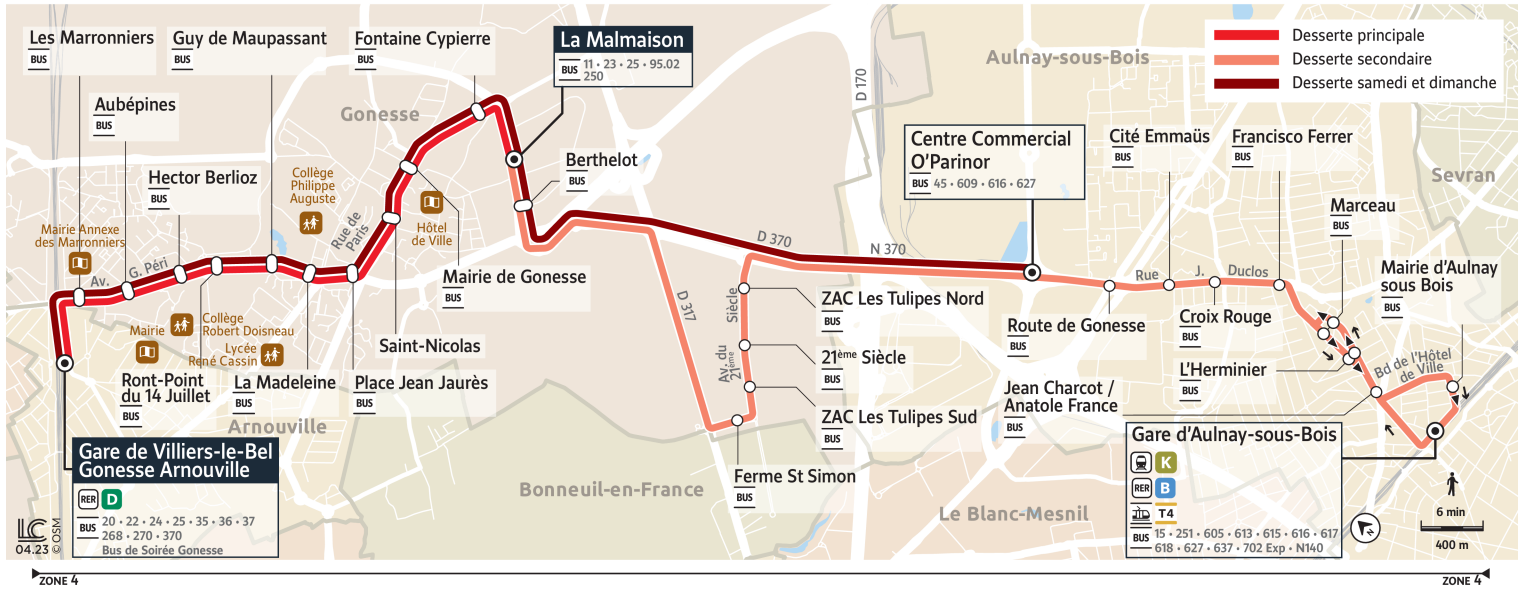

Horaires valables à partir du 28 août 2023

		Du lundi au vendredi														
AULNAY-SOUS-BOIS	Gare d'Aulnay-sous-Bois-Tramway															
	Jean Charcot / Anatole France	9:46		10:10		10:46				11:22			11:58		12:34	
	L'Herminier	9:47		10:11		10:47				11:23			11:59		12:35	
	Marceau	9:48		10:12		10:48				11:24			12:00		12:36	
	Francisco Ferrer	9:50		10:14		10:50				11:26			12:02		12:38	
	Croix Rouge	9:52		10:16		10:52				11:28			12:04		12:40	
	Cité Emmaüs	9:53		10:17		10:53				11:29			12:05		12:41	
	Route de Gonesse	9:55		10:19		10:55				11:31			12:07		12:43	
	O'Parinor-Centre Commercial	9:57		10:21		10:57				11:33			12:09		12:45	
ZAC Les Tulipes Nord	10:04		10:28		11:04				11:40			12:16		12:52		
GONESSE	21ème Siècle	10:05		10:29		11:05				11:41			12:17		12:53	
	ZAC Les Tulipes Sud	10:05		10:29		11:05				11:41			12:17		12:53	
	Ferme Saint-Simon	10:05		10:29		11:05				11:41			12:17		12:53	
	Berthelot	10:11		10:35		11:11				11:47			12:23		12:59	
	La Malmaison	9:35	10:11	9:59	10:35	10:23	11:11	10:47	10:59	11:47	11:23	11:35	12:23	11:59	12:11	12:59
	Fontaine Cypierre	9:36	10:12	10:00	10:36	10:24	11:12	10:48	11:00	11:48	11:24	11:36	12:24	12:00	12:12	13:00
	Mairie de Gonesse	9:37	10:13	10:01	10:37	10:25	11:13	10:49	11:01	11:49	11:25	11:37	12:25	12:01	12:13	13:01
	St Nicolas	9:38	10:14	10:02	10:38	10:26	11:14	10:50	11:02	11:50	11:26	11:38	12:26	12:02	12:14	13:02
	Place Jean Jaurès	9:40	10:16	10:04	10:40	10:28	11:16	10:52	11:04	11:52	11:28	11:40	12:28	12:04	12:16	13:04
	La Madeleine	9:41	10:17	10:05	10:41	10:29	11:17	10:53	11:05	11:53	11:29	11:41	12:29	12:05	12:17	13:05
	Guy de Maupassant	9:42	10:18	10:06	10:42	10:30	11:18	10:54	11:06	11:54	11:30	11:42	12:30	12:06	12:18	13:06
	Rond-Point du 14 Juillet	9:44	10:20	10:08	10:44	10:32	11:20	10:56	11:08	11:56	11:32	11:44	12:32	12:08	12:20	13:08
	Hector Berlioz	9:45	10:21	10:09	10:45	10:33	11:21	10:57	11:09	11:57	11:33	11:45	12:33	12:09	12:21	13:09
Aubépines	9:46	10:22	10:10	10:46	10:34	11:22	10:58	11:10	11:58	11:34	11:46	12:34	12:10	12:22	13:10	
Les Marronniers	9:47	10:23	10:11	10:47	10:35	11:23	10:59	11:11	11:59	11:35	11:47	12:35	12:11	12:23	13:11	
ARNOUVILLE	Gare de Villiers-le-Bel-Gonesse-Arnouville	9:49	10:25	10:13	10:49	10:37	11:25	11:01	11:13	12:01	11:37	11:49	12:37	12:13	12:25	13:13

Bon à savoir

- → Pas de service les samedis, dimanches et jours fériés.
- → Ces horaires sont donnés à titre indicatif et sont soumis aux aléas de circulation.