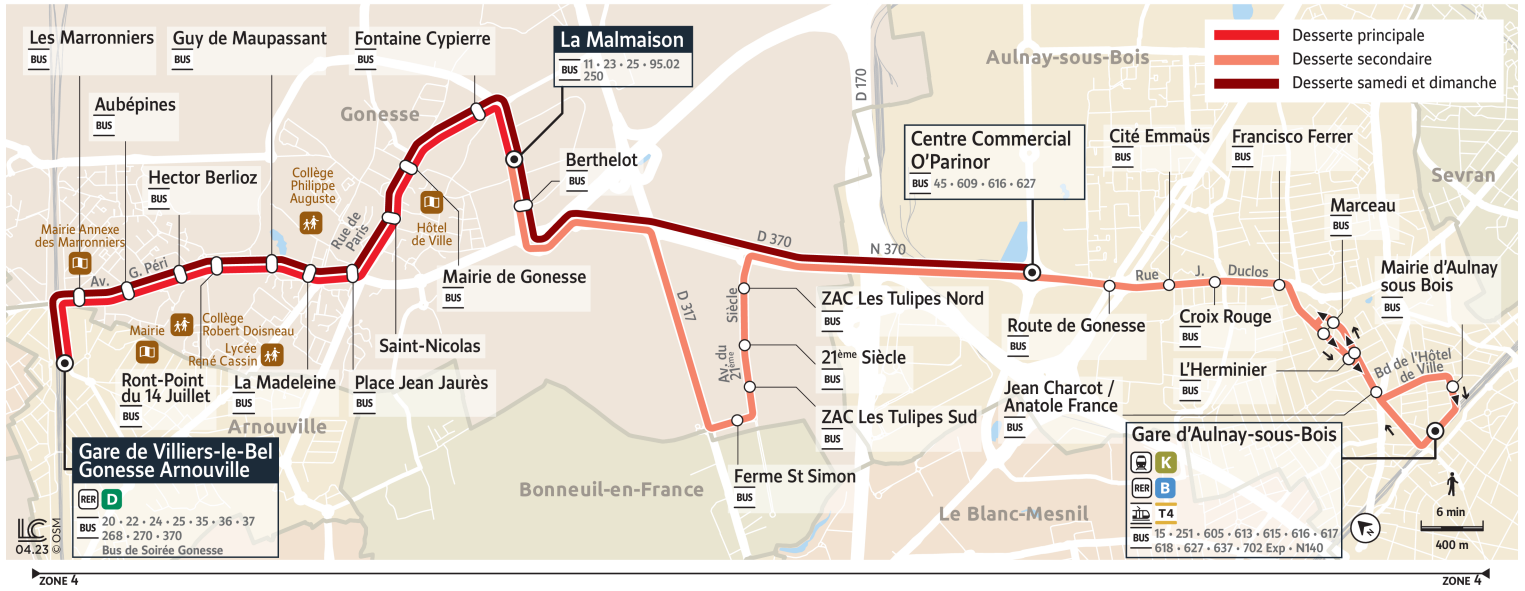

Horaires valables à partir du 28 août 2023

		Dimanche														
AULNAY-SOUS-BOIS	O'Parinor-Centre Commercial	5:30	6:30	7:30	8:30	9:30	10:30	11:30	12:30	13:30	14:30	15:00	15:30	16:00	16:30	17:00
GONESSE	Berthelot	5:38	6:38	7:38	8:38	9:38	10:38	11:38	12:38	13:38	14:38	15:08	15:38	16:08	16:38	17:08
	La Malmaison	5:38	6:38	7:38	8:38	9:38	10:38	11:38	12:38	13:38	14:38	15:08	15:38	16:08	16:38	17:08
	Fontaine Cypierre	5:39	6:39	7:39	8:39	9:39	10:39	11:39	12:39	13:39	14:39	15:09	15:39	16:09	16:39	17:09
	Mairie de Gonesse	5:40	6:40	7:40	8:40	9:40	10:40	11:40	12:40	13:40	14:40	15:10	15:40	16:10	16:40	17:10
	St Nicolas	5:41	6:41	7:41	8:41	9:41	10:41	11:41	12:41	13:41	14:41	15:11	15:41	16:11	16:41	17:11
	Place Jean Jaurès	5:43	6:43	7:43	8:43	9:43	10:43	11:43	12:43	13:43	14:43	15:13	15:43	16:13	16:43	17:13
	La Madeleine	5:44	6:44	7:44	8:44	9:44	10:44	11:44	12:44	13:44	14:44	15:14	15:44	16:14	16:44	17:14
	Guy de Maupassant	5:45	6:45	7:45	8:45	9:45	10:45	11:45	12:45	13:45	14:45	15:15	15:45	16:15	16:45	17:15
	Rond-Point du 14 Juillet	5:46	6:46	7:46	8:46	9:46	10:46	11:46	12:46	13:46	14:46	15:16	15:46	16:16	16:46	17:16
	Hector Berlioz	5:47	6:47	7:47	8:47	9:47	10:47	11:47	12:47	13:47	14:47	15:17	15:47	16:17	16:47	17:17
	Aubépines	5:48	6:48	7:48	8:48	9:48	10:48	11:48	12:48	13:48	14:48	15:18	15:48	16:18	16:48	17:18
Les Marronniers	5:49	6:49	7:49	8:49	9:49	10:49	11:49	12:49	13:49	14:49	15:19	15:49	16:19	16:49	17:19	
ARNOUVILLE	Gare de Villiers-le-Bel-Gonesse-Arnouville	5:50	6:50	7:50	8:50	9:50	10:50	11:50	12:50	13:50	14:50	15:20	15:50	16:20	16:50	17:20

Bon à savoir

- → Pas de service les samedis, dimanches et jours fériés.
- → Ces horaires sont donnés à titre indicatif et sont soumis aux aléas de circulation.