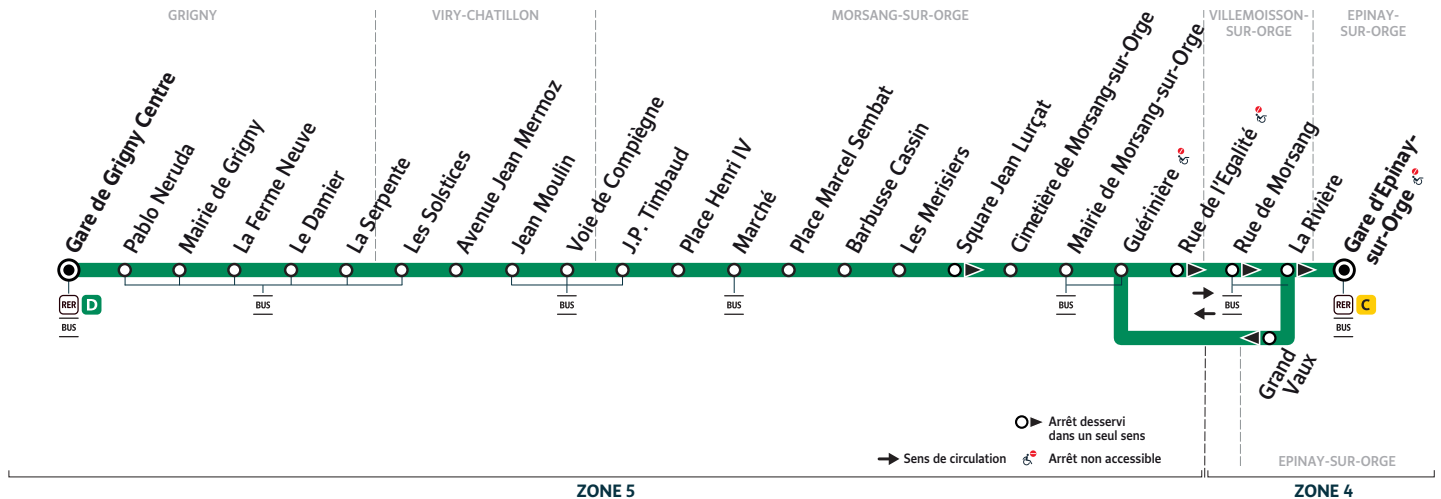

420

Gare de GRIGNY Centre → Gare d'EPINAY-SUR-ORGE

Horaires valables à compter du 13 novembre 2023

Nouveaux horaires. Période de travaux.

Dimanche et jours fériés

GRIGNY	Gare de Grigny Centre	6:43	7:44	8:44	9:13	9:41	10:11	10:41	11:11	11:41	12:11
	Le Damier	6:48	7:49	8:50	9:19	9:47	10:17	10:47	11:17	11:47	12:17
VIRY-CHATILLON	Voie de Compiègne	6:56	7:57	8:58	9:27	9:57	10:27	10:57	11:27	11:57	12:27
MORSANG-SUR-ORGE	Mairie de Morsang-sur-Orge	7:07	8:08	9:09	9:39	10:09	10:39	11:09	11:39	12:09	12:39
EPINAY-SUR-ORGE	Gare d'Épinay-sur-Orge	7:13	8:14	9:15	9:45	10:15	10:45	11:15	11:45	12:15	12:45

Dimanche et jours fériés

GRIGNY	Gare de Grigny Centre	12:41	13:12	13:43	14:13	14:43	15:13	15:43	16:13	16:43	17:13
	Le Damier	12:48	13:19	13:49	14:19	14:49	15:19	15:49	16:19	16:49	17:19
VIRY-CHATILLON	Voie de Compiègne	12:58	13:28	13:58	14:28	14:58	15:28	15:58	16:28	16:58	17:28
MORSANG-SUR-ORGE	Mairie de Morsang-sur-Orge	13:09	13:39	14:09	14:39	15:09	15:39	16:09	16:39	17:09	17:39
EPINAY-SUR-ORGE	Gare d'Épinay-sur-Orge	13:15	13:45	14:15	14:45	15:15	15:45	16:15	16:45	17:15	17:45

Dimanche et jours fériés

GRIGNY	Gare de Grigny Centre	17:44	18:14	18:43	19:43	20:39	21:43	22:44			
	Le Damier	17:50	18:20	18:49	19:49	20:45	21:49	22:49			
VIRY-CHATILLON	Voie de Compiègne	17:59	18:29	18:58	19:58	20:54	21:57	22:57			
MORSANG-SUR-ORGE	Mairie de Morsang-sur-Orge	18:10	18:40	19:09	20:09	21:04	22:07	23:06			
EPINAY-SUR-ORGE	Gare d'Épinay-sur-Orge	18:16	18:46	19:15	20:15	21:10	22:12	23:11			

Bon à savoir

Nos conducteurs s'efforcent en permanence de respecter ces horaires. Les conditions de circulation peuvent toutefois causer occasionnellement des retards.