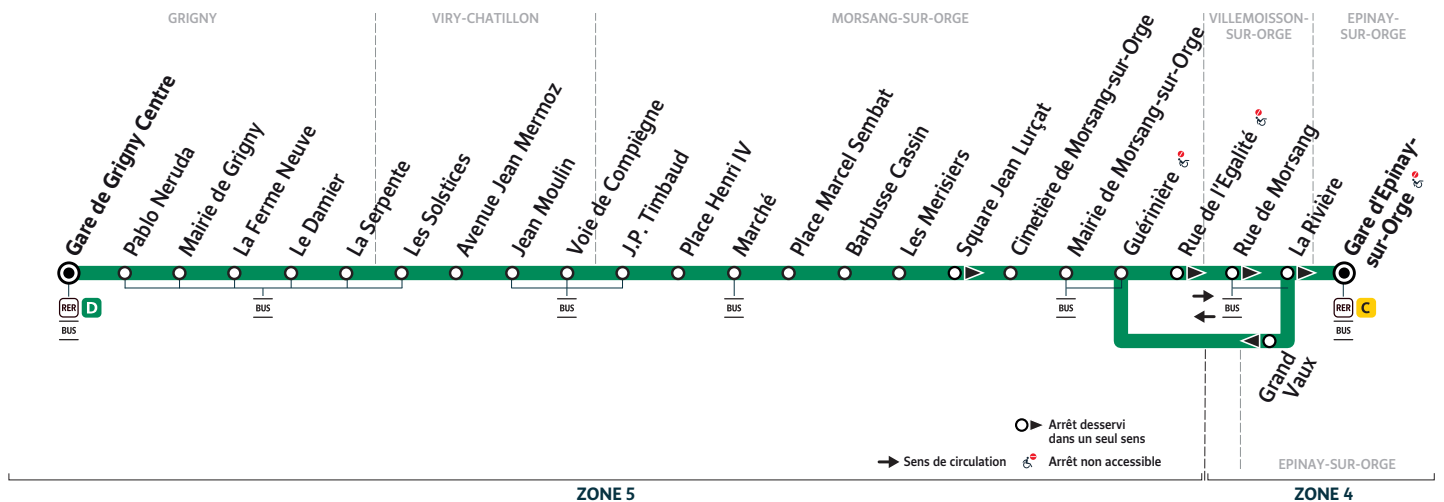

## Gare de GRIGNY Centre → Gare d'EPINAY-SUR-ORGE

Horaires valables à compter du 13 novembre 2023

Nouveaux horaires. Période de travaux.

### Du lundi au vendredi

GRIGNY	Gare de Grigny Centre	5:15	5:30	5:50	6:09	6:30	6:49	7:00	7:16	7:33	7:54	8:12
	Le Damier	5:20	5:35	5:55	6:14	6:36	6:55	7:06	7:22	7:39	8:00	8:19
VIRY-CHATILLON	Voie de Compiègne	5:28	5:43	6:03	6:22	6:44	7:03	7:15	7:31	7:48	8:09	8:28
MORSANG-SUR-ORGE	Mairie de Morsang-sur-Orge	5:39	5:54	6:14	6:34	6:56	7:15	7:27	7:44	8:01	8:22	8:41
EPINAY-SUR-ORGE	Gare d'Epinay-sur-Orge	5:45	6:00	6:20	6:40	7:03	7:22	7:35	7:52	8:09	8:30	8:49

### Du lundi au vendredi

GRIGNY	Gare de Grigny Centre	8:29	8:46	9:04	9:26	9:46	10:06	10:25	10:45	11:08	11:26	11:48
	Le Damier	8:36	8:53	9:11	9:33	9:53	10:13	10:32	10:52	11:15	11:33	11:55
VIRY-CHATILLON	Voie de Compiègne	8:45	9:02	9:19	9:41	10:01	10:21	10:41	11:01	11:24	11:42	12:04
MORSANG-SUR-ORGE	Mairie de Morsang-sur-Orge	8:58	9:14	9:31	9:53	10:13	10:33	10:53	11:13	11:36	11:54	12:16
EPINAY-SUR-ORGE	Gare d'Epinay-sur-Orge	9:05	9:21	9:37	9:59	10:19	10:39	10:59	11:19	11:42	12:00	12:22