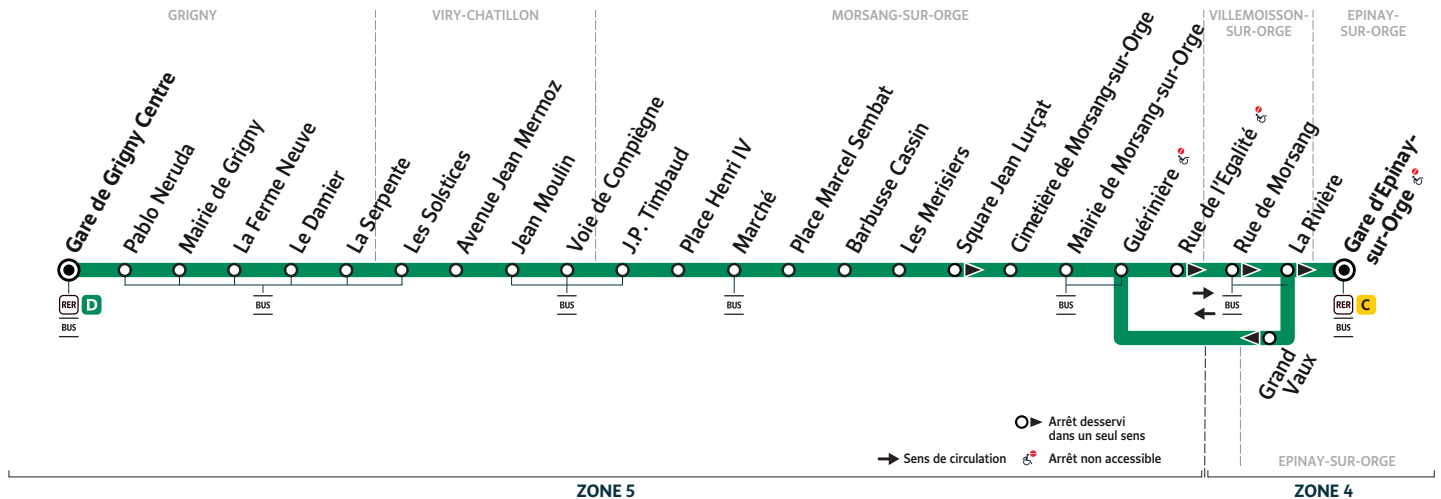

420

Gare d'EPINAY-SUR-ORGE → Gare de GRIGNY Centre

Horaires valables à compter du 13 novembre 2023

Nouveaux horaires. Période de travaux.

Samedi

EPINAY-SUR-ORGE	Gare d'Épinay-sur-Orge	5:29	6:01	6:31	7:01	7:31	8:01	8:31	8:48	9:05	9:29	9:48	10:07
MORSANG-SUR-ORGE	Mairie de Morsang-sur-Orge	5:35	6:07	6:37	7:07	7:37	8:07	8:37	8:54	9:11	9:35	9:54	10:13
VIRY-CHATILLON	Voie de Compiègne	5:47	6:19	6:49	7:19	7:49	8:19	8:49	9:07	9:24	9:48	10:07	10:26
GRIGNY	Le Damier	5:55	6:27	6:57	7:27	7:57	8:27	8:57	9:17	9:34	9:58	10:17	10:36
	Gare de Grigny Centre	6:00	6:32	7:02	7:32	8:02	8:32	9:03	9:23	9:40	10:04	10:23	10:42

Samedi

EPINAY-SUR-ORGE	Gare d'Épinay-sur-Orge	10:29	10:49	11:07	11:31	11:50	12:07	12:31	12:50	13:07	13:29	13:49	14:07
MORSANG-SUR-ORGE	Mairie de Morsang-sur-Orge	10:35	10:55	11:13	11:37	11:56	12:14	12:38	12:57	13:14	13:35	13:55	14:13
VIRY-CHATILLON	Voie de Compiègne	10:48	11:08	11:26	11:51	12:09	12:27	12:51	13:10	13:27	13:48	14:08	14:26
GRIGNY	Le Damier	10:58	11:18	11:36	12:01	12:19	12:36	13:00	13:19	13:36	13:57	14:17	14:36
	Gare de Grigny Centre	11:04	11:24	11:42	12:07	12:25	12:42	13:06	13:25	13:42	14:03	14:23	14:42

Samedi

EPINAY-SUR-ORGE	Gare d'Épinay-sur-Orge	14:29	14:49	15:07	15:31	15:50	16:07	16:31	16:49	17:06	17:31	17:49	18:07
MORSANG-SUR-ORGE	Mairie de Morsang-sur-Orge	14:35	14:55	15:13	15:38	15:57	16:14	16:38	16:56	17:13	17:38	17:56	18:14
VIRY-CHATILLON	Voie de Compiègne	14:48	15:08	15:26	15:51	16:10	16:27	16:51	17:09	17:26	17:51	18:09	18:27
GRIGNY	Le Damier	14:58	15:18	15:36	16:01	16:20	16:37	17:01	17:19	17:36	18:01	18:19	18:36
	Gare de Grigny Centre	15:04	15:24	15:42	16:07	16:26	16:43	17:07	17:25	17:42	18:07	18:25	18:42

Samedi

EPINAY-SUR-ORGE	Gare d'Épinay-sur-Orge	18:27	18:49	19:07	19:28	19:47	20:20	20:50	21:20	21:50	22:18		
MORSANG-SUR-ORGE	Mairie de Morsang-sur-Orge	18:34	18:56	19:14	19:35	19:54	20:26	20:56	21:26	21:56	22:24		
VIRY-CHATILLON	Voie de Compiègne	18:47	19:09	19:27	19:48	20:06	20:38	21:08	21:38	22:08	22:36		
GRIGNY	Le Damier	18:56	19:18	19:36	19:57	20:15	20:47	21:16	21:46	22:16	22:44		
	Gare de Grigny Centre	19:02	19:24	19:42	20:03	20:21	20:52	21:21	21:51	22:21	22:49		

Bon à savoir

Nos conducteurs s'efforcent en permanence de respecter ces horaires. Les conditions de circulation peuvent toutefois causer occasionnellement des retards.