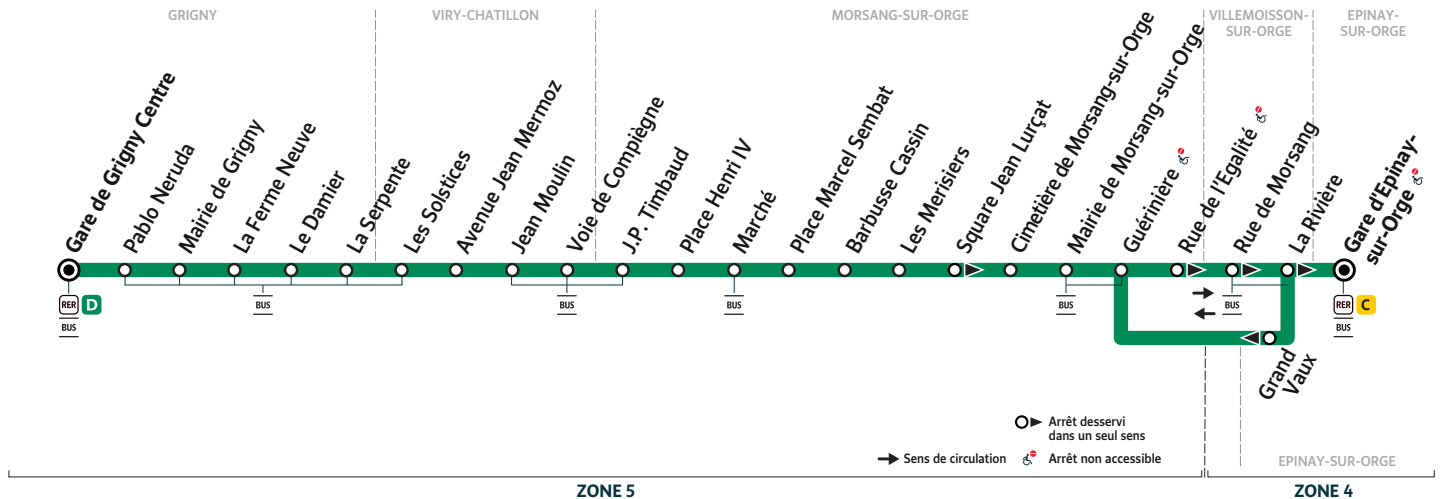

420

Gare d'EPINAY-SUR-ORGE → Gare de GRIGNY Centre

Horaires valables à compter du 13 novembre 2023

Nouveaux horaires. Période de travaux.

Du lundi au vendredi

EPINAY-SUR-ORGE	Gare d'Epinay-sur-Orge	15:50	16:06	16:24	16:46	17:03	17:19	17:36	17:53	18:14	18:31	18:49
MORSANG-SUR-ORGE	Mairie de Morsang-sur-Orge	15:56	16:13	16:31	16:53	17:10	17:26	17:43	18:00	18:21	18:37	18:55
VIRY-CHATILLON	Voie de Compiègne	16:10	16:27	16:45	17:07	17:24	17:40	17:57	18:14	18:35	18:50	19:08
GRIGNY	Le Damier	16:20	16:37	16:55	17:17	17:34	17:50	18:07	18:24	18:44	18:59	19:17
	Gare de Grigny Centre	16:26	16:43	17:01	17:24	17:41	17:57	18:14	18:31	18:50	19:05	19:23

Du lundi au vendredi

EPINAY-SUR-ORGE	Gare d'Epinay-sur-Orge	19:06	19:24	19:44	20:05	20:24	20:46	21:06	21:27	21:50	22:07	22:29
MORSANG-SUR-ORGE	Mairie de Morsang-sur-Orge	19:12	19:30	19:50	20:11	20:30	20:52	21:12	21:33	21:56	22:13	22:35
VIRY-CHATILLON	Voie de Compiègne	19:25	19:43	20:02	20:23	20:42	21:04	21:24	21:45	22:08	22:25	22:47
GRIGNY	Le Damier	19:34	19:52	20:11	20:32	20:50	21:12	21:32	21:53	22:16	22:33	22:55
	Gare de Grigny Centre	19:40	19:58	20:17	20:37	20:55	21:17	21:37	21:58	22:21	22:38	23:00

Bon à savoir

Nos conducteurs s'efforcent en permanence de respecter ces horaires. Les conditions de circulation peuvent toutefois causer occasionnellement des retards.