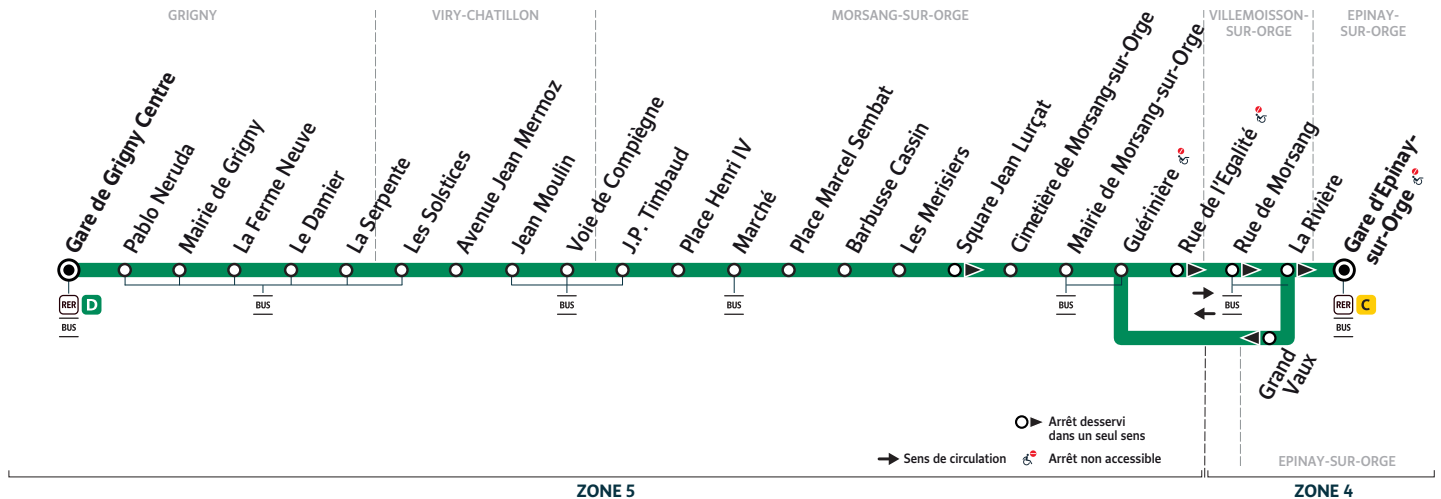

420

Gare d'EPINAY-SUR-ORGE → Gare de GRIGNY Centre

Horaires valables à compter du 13 novembre 2023

Nouveaux horaires. Période de travaux.

Du lundi au vendredi

EPINAY-SUR-ORGE	Gare d'Epinay-sur-Orge	5:15	5:46	6:01	6:16	6:33	6:51	7:12	7:29	7:46	8:03	8:21
MORSANG-SUR-ORGE	Mairie de Morsang-sur-Orge	5:21	5:52	6:07	6:22	6:39	6:57	7:18	7:35	7:53	8:10	8:28
VIRY-CHATILLON	Voie de Compiègne	5:33	6:04	6:19	6:34	6:52	7:10	7:31	7:48	8:06	8:24	8:41
GRIGNY	Le Damier	5:41	6:12	6:27	6:42	7:00	7:19	7:40	7:58	8:16	8:34	8:51
	Gare de Grigny Centre	5:46	6:17	6:32	6:47	7:05	7:24	7:46	8:04	8:22	8:40	8:57

Du lundi au vendredi

EPINAY-SUR-ORGE	Gare d'Epinay-sur-Orge	8:41	8:58	9:15	9:31	9:50	10:10	10:31	10:50	11:09	11:31	11:50
MORSANG-SUR-ORGE	Mairie de Morsang-sur-Orge	8:48	9:04	9:21	9:37	9:56	10:16	10:37	10:56	11:15	11:37	11:56
VIRY-CHATILLON	Voie de Compiègne	9:01	9:17	9:34	9:50	10:09	10:29	10:50	11:09	11:28	11:50	12:09
GRIGNY	Le Damier	9:10	9:26	9:43	9:59	10:18	10:38	10:59	11:18	11:37	11:59	12:18
	Gare de Grigny Centre	9:16	9:32	9:49	10:05	10:24	10:44	11:05	11:24	11:43	12:05	12:24

Du lundi au vendredi

EPINAY-SUR-ORGE	Gare d'Epinay-sur-Orge	12:09	12:31	12:50	13:10	13:31	13:50	14:05	14:31	14:51	15:11	15:33
MORSANG-SUR-ORGE	Mairie de Morsang-sur-Orge	12:15	12:37	12:56	13:16	13:37	13:56	14:11	14:37	14:57	15:17	15:39
VIRY-CHATILLON	Voie de Compiègne	12:28	12:50	13:09	13:29	13:50	14:09	14:24	14:50	15:10	15:30	15:52
GRIGNY	Le Damier	12:37	12:59	13:18	13:38	13:59	14:18	14:33	15:00	15:20	15:40	16:02
	Gare de Grigny Centre	12:43	13:05	13:24	13:44	14:05	14:24	14:39	15:06	15:26	15:46	16:08

i Bon à savoir

Nos conducteurs s'efforcent en permanence de respecter ces horaires. Les conditions de circulation peuvent toutefois causer occasionnellement des retards.