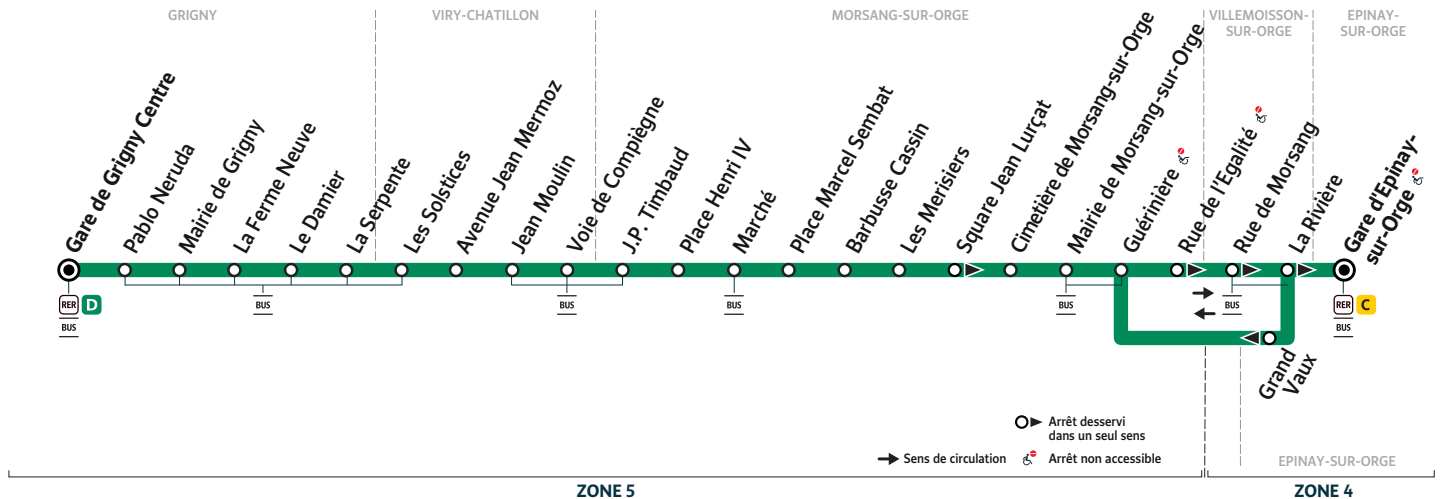

420

Gare de GRIGNY Centre → Gare d'EPINAY-SUR-ORGE

Horaires valables à compter du 13 novembre 2023

Nouveaux horaires. Période de travaux.

Du lundi au vendredi

GRIGNY	Gare de Grigny Centre	15:41	16:03	16:19	16:36	16:50	17:08	17:30	17:49	18:08	18:25	18:42
	Le Damier	15:48	16:10	16:26	16:43	16:57	17:16	17:38	17:57	18:16	18:33	18:49
VIRY-CHATILLON	Voie de Compiègne	15:57	16:19	16:35	16:52	17:07	17:26	17:48	18:07	18:26	18:43	18:59
MORSANG-SUR-ORGE	Mairie de Morsang-sur-Orge	16:09	16:32	16:48	17:05	17:20	17:39	18:01	18:20	18:38	18:55	19:11
EPINAY-SUR-ORGE	Gare d'Épinay-sur-Orge	16:15	16:39	16:55	17:12	17:27	17:46	18:08	18:27	18:45	19:01	19:17

Du lundi au vendredi

GRIGNY	Gare de Grigny Centre	19:04	19:25	19:45	20:10	20:33	20:51	21:12	21:30	21:50	22:14	22:38
	Le Damier	19:11	19:32	19:52	20:16	20:39	20:57	21:18	21:36	21:56	22:19	22:43
VIRY-CHATILLON	Voie de Compiègne	19:20	19:41	20:01	20:24	20:47	21:05	21:26	21:44	22:04	22:27	22:51
MORSANG-SUR-ORGE	Mairie de Morsang-sur-Orge	19:32	19:52	20:12	20:35	20:58	21:15	21:36	21:54	22:14	22:36	23:00
EPINAY-SUR-ORGE	Gare d'Épinay-sur-Orge	19:38	19:58	20:18	20:41	21:04	21:21	21:42	22:00	22:19	22:41	23:05

Bon à savoir

Nos conducteurs s'efforcent en permanence de respecter ces horaires. Les conditions de circulation peuvent toutefois causer occasionnellement des retards.