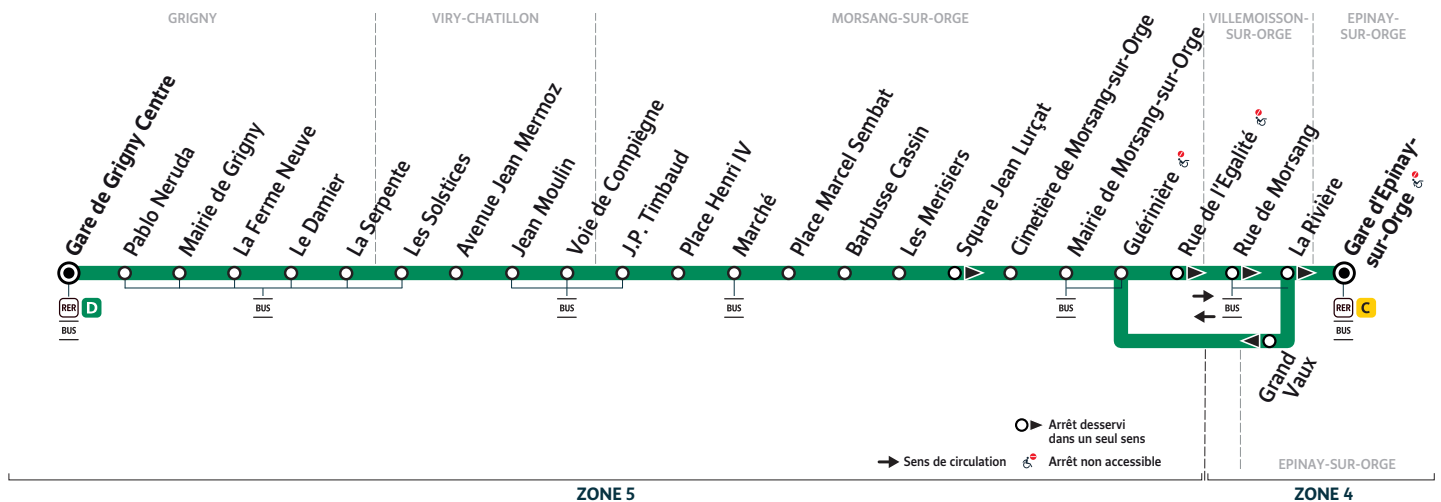

420

Gare d'EPINAY-SUR-ORGE → Gare de GRIGNY Centre

Horaires valables à compter du 13 novembre 2023

Nouveaux horaires. Période de travaux.

Dimanche et jours fériés

EPINAY-SUR-ORGE	Gare d'Épinay-sur-Orge	6:46	7:46	8:46	9:20	9:50	10:20	10:50	11:20	11:50	12:31
MORSANG-SUR-ORGE	Mairie de Morsang-sur-Orge	6:52	7:52	8:52	9:26	9:56	10:26	10:56	11:26	11:56	12:37
VIRY-CHATILLON	Voie de Compiègne	7:04	8:04	9:04	9:38	10:08	10:38	11:09	11:39	12:09	12:50
GRIGNY	Le Damier	7:12	8:12	9:13	9:47	10:18	10:48	11:20	11:50	12:20	13:01
	Gare de Grigny Centre	7:17	8:17	9:18	9:52	10:23	10:53	11:26	11:56	12:26	13:07

Dimanche et jours fériés

EPINAY-SUR-ORGE	Gare d'Épinay-sur-Orge	13:01	13:31	14:00	14:31	15:01	15:31	16:01	16:31	17:01	17:31
MORSANG-SUR-ORGE	Mairie de Morsang-sur-Orge	13:07	13:37	14:06	14:37	15:07	15:37	16:07	16:37	17:07	17:37
VIRY-CHATILLON	Voie de Compiègne	13:19	13:49	14:18	14:49	15:19	15:49	16:19	16:49	17:19	17:49
GRIGNY	Le Damier	13:30	13:58	14:27	14:58	15:28	15:58	16:28	16:58	17:28	17:58
	Gare de Grigny Centre	13:36	14:04	14:33	15:04	15:34	16:04	16:34	17:04	17:34	18:04

Dimanche et jours fériés

EPINAY-SUR-ORGE	Gare d'Épinay-sur-Orge	18:01	18:31	19:01	19:31	20:20	21:15	22:17
MORSANG-SUR-ORGE	Mairie de Morsang-sur-Orge	18:07	18:37	19:07	19:37	20:26	21:21	22:23
VIRY-CHATILLON	Voie de Compiègne	18:19	18:49	19:19	19:49	20:38	21:33	22:35
GRIGNY	Le Damier	18:28	18:58	19:28	19:58	20:46	21:41	22:43
	Gare de Grigny Centre	18:34	19:04	19:34	20:04	20:51	21:46	22:48

i Bon à savoir

Nos conducteurs s'efforcent en permanence de respecter ces horaires. Les conditions de circulation peuvent toutefois causer occasionnellement des retards.