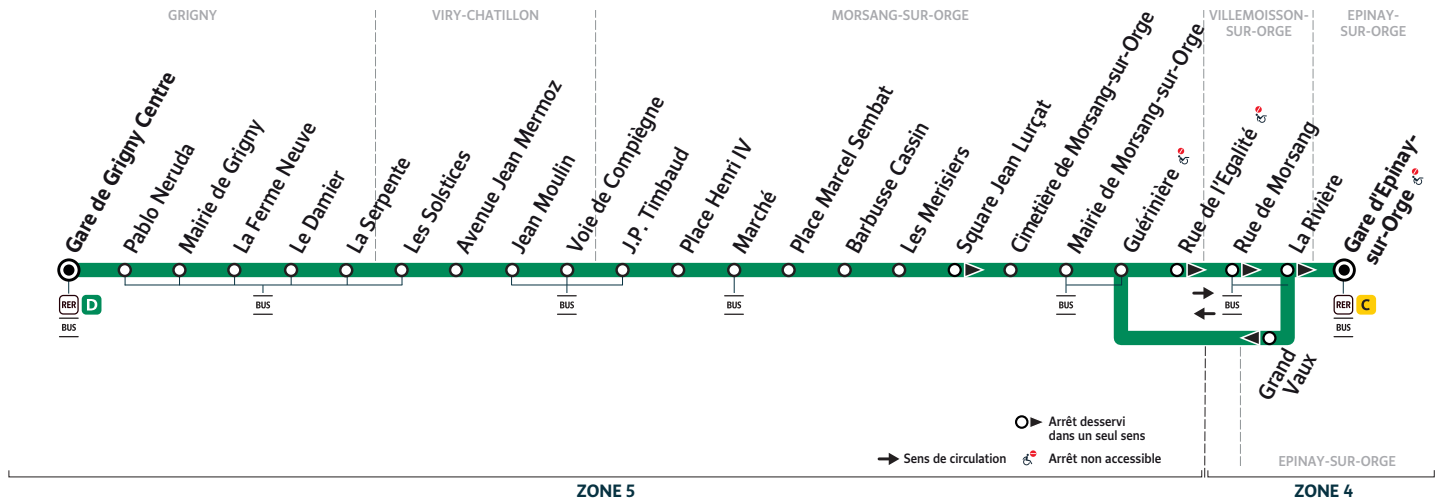

420

Gare de GRIGNY Centre → Gare d'EPINAY-SUR-ORGE

Horaires valables à compter du 13 novembre 2023

Nouveaux horaires. Période de travaux.

Samedi

GRIGNY	Gare de Grigny Centre	5:25	6:00	6:30	7:00	7:30	8:00	8:25	8:44	9:09	9:28	9:50	10:11
	Le Damier	5:30	6:05	6:35	7:05	7:35	8:05	8:30	8:50	9:15	9:34	9:56	10:17
VIRY-CHATILLON	Voie de Compiègne	5:38	6:13	6:43	7:13	7:43	8:13	8:38	8:58	9:23	9:42	10:04	10:25
MORSANG-SUR-ORGE	Mairie de Morsang-sur-Orge	5:49	6:24	6:54	7:24	7:54	8:24	8:49	9:09	9:34	9:54	10:16	10:37
EPINAY-SUR-ORGE	Gare d'Epinay-sur-Orge	5:55	6:30	7:00	7:30	8:00	8:30	8:55	9:15	9:40	10:00	10:22	10:43

Samedi

GRIGNY	Gare de Grigny Centre	10:28	10:52	11:11	11:26	11:50	12:11	12:26	12:52	13:12	13:27	13:51	14:11
	Le Damier	10:34	10:58	11:18	11:33	11:57	12:18	12:33	12:58	13:18	13:34	13:58	14:18
VIRY-CHATILLON	Voie de Compiègne	10:42	11:07	11:27	11:42	12:06	12:27	12:42	13:06	13:26	13:42	14:06	14:26
MORSANG-SUR-ORGE	Mairie de Morsang-sur-Orge	10:54	11:19	11:39	11:54	12:18	12:39	12:54	13:18	13:38	13:54	14:18	14:38
EPINAY-SUR-ORGE	Gare d'Epinay-sur-Orge	11:00	11:25	11:45	12:00	12:24	12:45	13:00	13:24	13:44	14:00	14:24	14:44

Samedi

GRIGNY	Gare de Grigny Centre	14:26	14:50	15:10	15:25	15:47	16:09	16:25	16:48	17:09	17:25	17:48	18:08
	Le Damier	14:33	14:57	15:17	15:32	15:54	16:16	16:32	16:55	17:16	17:32	17:55	18:15
VIRY-CHATILLON	Voie de Compiègne	14:42	15:06	15:26	15:41	16:03	16:25	16:41	17:04	17:26	17:42	18:05	18:25
MORSANG-SUR-ORGE	Mairie de Morsang-sur-Orge	14:54	15:18	15:39	15:54	16:16	16:38	16:54	17:16	17:38	17:54	18:17	18:37
EPINAY-SUR-ORGE	Gare d'Epinay-sur-Orge	15:00	15:24	15:45	16:00	16:22	16:44	17:00	17:22	17:44	18:00	18:23	18:43

Samedi

GRIGNY	Gare de Grigny Centre	18:25	18:47	19:06	19:25	19:49	20:12	20:42	21:14	21:44	22:16	22:46
	Le Damier	18:32	18:54	19:13	19:32	19:56	20:19	20:49	21:20	21:50	22:21	22:51
VIRY-CHATILLON	Voie de Compiègne	18:42	19:04	19:23	19:42	20:05	20:28	20:58	21:28	21:58	22:29	22:59
MORSANG-SUR-ORGE	Mairie de Morsang-sur-Orge	18:54	19:16	19:35	19:54	20:16	20:39	21:08	21:38	22:08	22:38	23:08
EPINAY-SUR-ORGE	Gare d'Epinay-sur-Orge	19:00	19:22	19:41	20:00	20:22	20:45	21:14	21:43	22:13	22:43	23:13

Bon à savoir

Nos conducteurs s'efforcent en permanence de respecter ces horaires. Les conditions de circulation peuvent toutefois causer occasionnellement des retards.