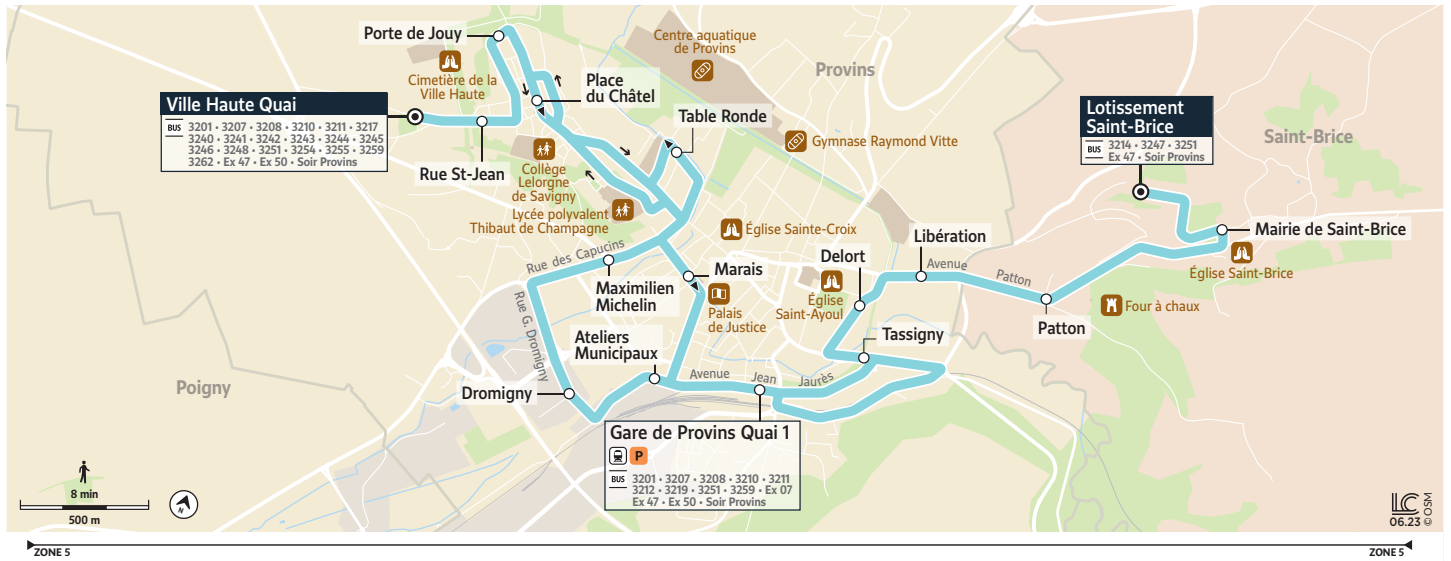

## SAINT-BRICE Lotissement → PROVINS Ville Haute Quai 2

Horaires valables du 4 septembre 2023 au 6 juillet 2024