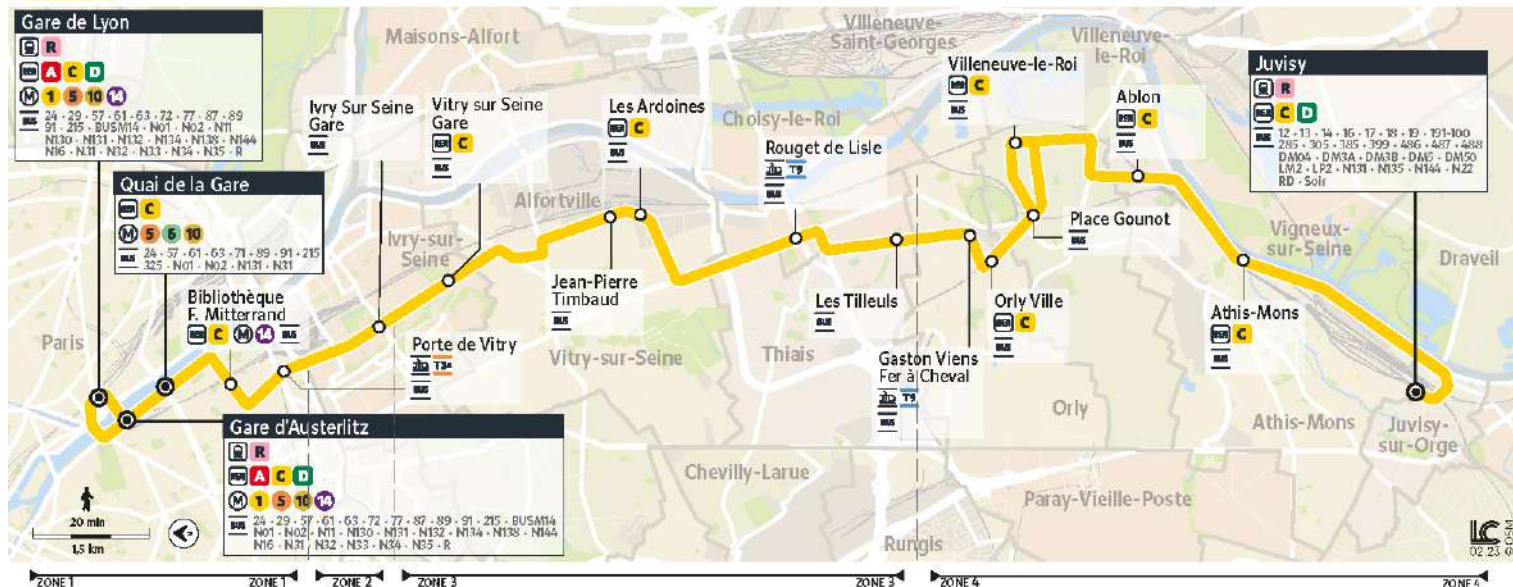

## Direction : Gare de Juvisy

**N133** Gare de Lyon ↔ Gare de Juvisy-sur-Orge

Horaires valables à compter du 04 septembre 2023

		Du lundi au vendredi			
PARIS	Gare de Lyon	1:00	2:00	3:00	4:00
	Gare d'Austerlitz	1:04	2:04	3:04	4:04
	Quai de la Gare	1:07	2:07	3:07	4:07
	Bibliothèque François Mitterrand Gare	1:09	2:09	3:09	4:09
	Porte de Vitry	1:12	2:12	3:12	4:12
	Ivry Sur Seine Gare	1:15	2:15	3:15	4:15
	Vitry sur Seine Gare	1:20	2:20	3:20	4:20
	Jean Pierre Timbaud	1:24	2:24	3:24	4:24
	Gare des Ardoines	1:25	2:25	3:25	4:25
	Rouget de l'Isle	1:33	2:33	3:33	4:33
	Les Tilleuls Thiais	1:37	2:37	3:37	4:37
	Fer à Cheval	1:39	2:39	3:39	4:39
	Gare RER d'Orly	1:43	2:43	3:43	4:43
	Place Gounot	1:46	2:46	3:46	4:46
	Gare de Villeneuve le Roi	1:50	2:50	3:50	4:50
Gare d'Ablon	1:54	2:54	3:54	4:54	
Gare d'Athis Mons	1:58	2:58	3:58	4:58	
JUVISY-SUR-ORGE	Gare de Juvisy	2:05	3:05	4:05	5:05

## Direction : Gare de Juvisy

**N133** Gare de Lyon ↔ Gare de Juvisy-sur-Orge

Horaires valables à compter du 04 septembre 2023

		Samedi			
PARIS	Gare de Lyon	1:00	2:00	3:00	4:00
	Gare d'Austerlitz	1:04	2:04	3:04	4:04
	Quai de la Gare	1:07	2:07	3:07	4:07
	Bibliothèque François Mitterrand Gare	1:09	2:09	3:09	4:09
	Porte de Vitry	1:12	2:12	3:12	4:12
	Ivry Sur Seine Gare	1:15	2:15	3:15	4:15
	Vitry sur Seine Gare	1:20	2:20	3:20	4:20
	Jean Pierre Timbaud	1:24	2:24	3:24	4:24
	Gare des Ardoines	1:25	2:25	3:25	4:25
	Rouget de l'Isle	1:33	2:33	3:33	4:33
	Les Tilleuls Thiais	1:37	2:37	3:37	4:37
	Fer à Cheval	1:39	2:39	3:39	4:39
	Gare RER d'Orly	1:43	2:43	3:43	4:43
	Place Gounot	1:46	2:46	3:46	4:46
	Gare de Villeneuve le Roi	1:50	2:50	3:50	4:50
Gare d'Ablon	1:54	2:54	3:54	4:54	
Gare d'Athis Mons	1:58	2:58	3:58	4:58	
JUVISY-SUR-ORGE	Gare de Juvisy	2:05	3:05	4:05	5:05