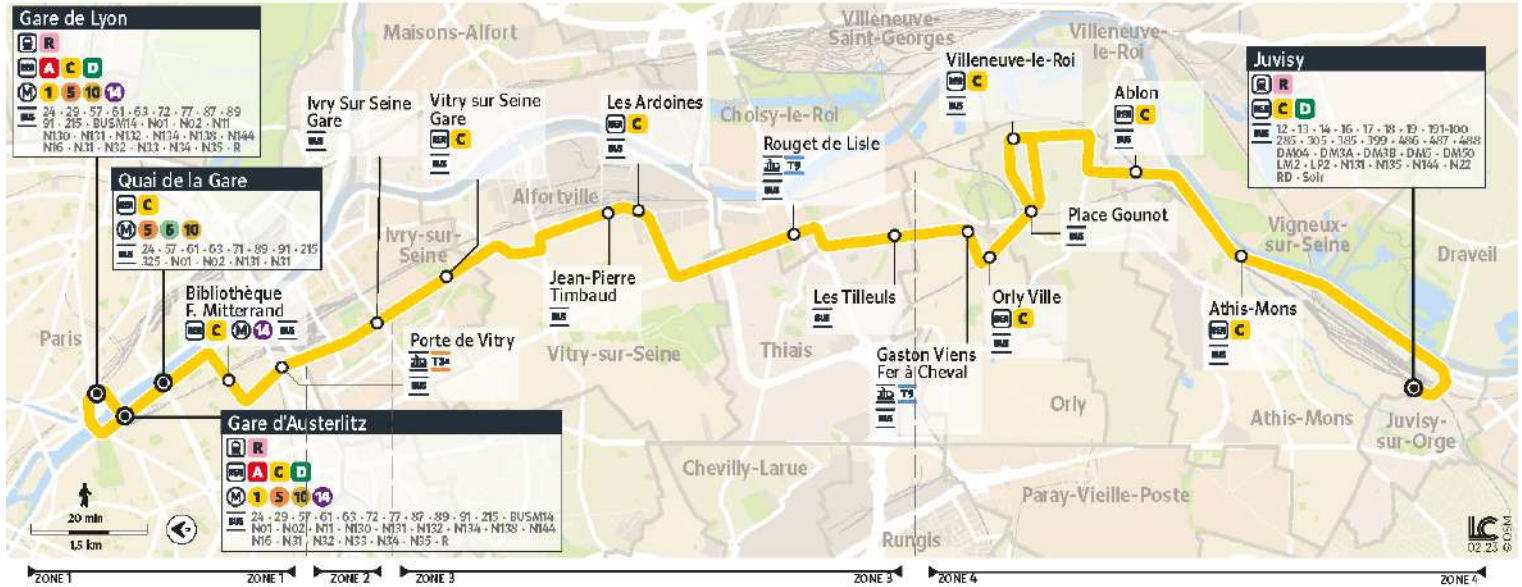

N133

Direction :
Gare De Lyon

N133 Gare de Lyon ↔ Gare de Juvisy-sur-Orge

Horaires valables à compter du 04 septembre 2023

		Dimanche			
JUVISY-SUR-ORGE	Gare de Juvisy	1:20	2:20	3:20	4:20
	Gare d'Athis Mons	1:27	2:27	3:27	4:27
	Gare d'Ablon	1:31	2:31	3:31	4:31
	Gare de Villeneuve le Roi	1:35	2:35	3:35	4:35
	Place Gounot	1:39	2:39	3:39	4:39
	Gare RER d'Orly	1:42	2:42	3:42	4:42
	Fer à Cheval	1:46	2:46	3:46	4:46
	Les Tilleuls Thiais	1:49	2:49	3:49	4:49
	Rouget de l'Isle	1:52	2:52	3:52	4:52
	Gare des Ardoines	2:00	3:00	4:00	5:00
	Jean Pierre Timbaud	2:01	3:01	4:01	5:01
	Vitry sur Seine Gare	2:05	3:05	4:05	5:05
	Ivry Sur Seine Gare	2:10	3:10	4:10	5:10
	Porte de Vitry	2:13	3:13	4:13	5:13
	Bibliothèque Francois Mitterrand Gare	2:16	3:16	4:16	5:16
Quai de la Gare	2:18	3:18	4:18	5:18	
Gare d'Austerlitz	2:21	3:21	4:21	5:21	
PARIS	Gare de Lyon	2:25	3:25	4:25	5:25