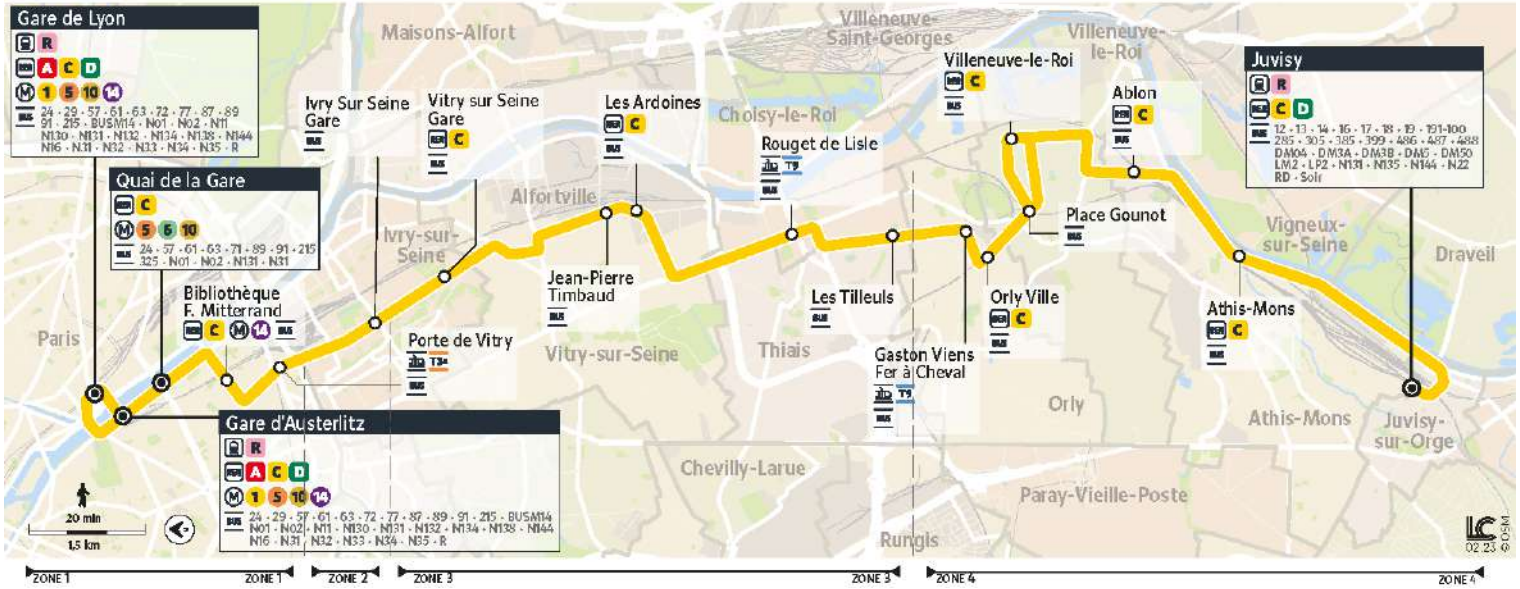

## Direction : Gare de Juvisy

**N133** Gare de Lyon ↔ Gare de Juvisy-sur-Orge

Horaires valables à compter du 04 septembre 2023

		Dimanche			
PARIS	Gare de Lyon	1:00	2:00	3:00	4:00
	Gare d'Austerlitz	1:04	2:04	3:04	4:04
	Quai de la Gare	1:07	2:07	3:07	4:07
	Bibliothèque François Mitterrand Gare	1:09	2:09	3:09	4:09
	Porte de Vitry	1:12	2:12	3:12	4:12
	Ivry Sur Seine Gare	1:15	2:15	3:15	4:15
	Vitry sur Seine Gare	1:20	2:20	3:20	4:20
	Jean Pierre Timbaud	1:24	2:24	3:24	4:24
	Gare des Ardoines	1:25	2:25	3:25	4:25
	Rouget de l'Isle	1:33	2:33	3:33	4:33
	Les Tilleuls Thiais	1:37	2:37	3:37	4:37
	Fer à Cheval	1:39	2:39	3:39	4:39
	Gare RER d'Orly	1:43	2:43	3:43	4:43
	Place Gounot	1:46	2:46	3:46	4:46
	Gare de Villeneuve le Roi	1:50	2:50	3:50	4:50
Gare d'Ablon	1:54	2:54	3:54	4:54	
Gare d'Athis Mons	1:58	2:58	3:58	4:58	
JUVISY-SUR-ORGE	Gare de Juvisy	2:05	3:05	4:05	5:05

# N133

Direction :  
**Gare De Lyon**

**N133** Gare de Lyon ↔ Gare de Juvisy-sur-Orge

Horaires valables à compter du 04 septembre 2023

		Du lundi au vendredi			
<b>JUVISY-SUR-ORGE</b>	Gare de Juvisy	1:20	2:20	3:20	4:20
	Gare d'Athis Mons	1:27	2:27	3:27	4:27
	Gare d'Ablon	1:31	2:31	3:31	4:31
	Gare de Villeneuve le Roi	1:35	2:35	3:35	4:35
	Place Gounot	1:39	2:39	3:39	4:39
	Gare RER d'Orly	1:42	2:42	3:42	4:42
	Fer à Cheval	1:46	2:46	3:46	4:46
	Les Tilleuls Thiais	1:49	2:49	3:49	4:49
	Rouget de l'Isle	1:52	2:52	3:52	4:52
	Gare des Ardoines	2:00	3:00	4:00	5:00
	Jean Pierre Timbaud	2:01	3:01	4:01	5:01
	Vitry sur Seine Gare	2:05	3:05	4:05	5:05
	Ivry Sur Seine Gare	2:10	3:10	4:10	5:10
	Porte de Vitry	2:13	3:13	4:13	5:13
	Bibliothèque Francois Mitterrand Gare	2:16	3:16	4:16	5:16
Quai de la Gare	2:18	3:18	4:18	5:18	
Gare d'Austerlitz	2:21	3:21	4:21	5:21	
<b>PARIS</b>	Gare de Lyon	2:25	3:25	4:25	5:25