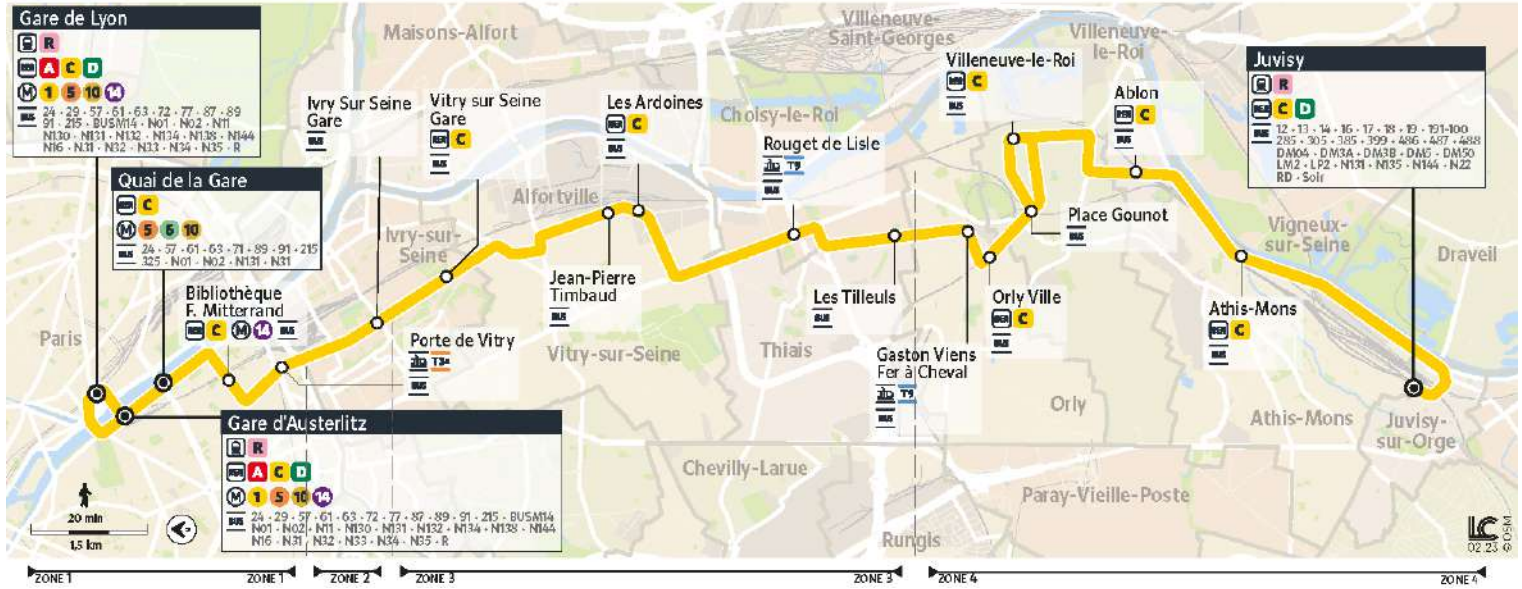

N133

Direction : Gare de Juvisy

N133 Gare de Lyon ↔ Gare de Juvisy-sur-Orge

Horaires valables à compter du 04 septembre 2023

		Dimanche			
PARIS	Gare de Lyon	1:00	2:00	3:00	4:00
	Gare d'Austerlitz	1:04	2:04	3:04	4:04
	Quai de la Gare	1:07	2:07	3:07	4:07
	Bibliothèque François Mitterrand Gare	1:09	2:09	3:09	4:09
	Porte de Vitry	1:12	2:12	3:12	4:12
	Ivry Sur Seine Gare	1:15	2:15	3:15	4:15
	Vitry sur Seine Gare	1:20	2:20	3:20	4:20
	Jean Pierre Timbaud	1:24	2:24	3:24	4:24
	Gare des Ardoines	1:25	2:25	3:25	4:25
	Rouget de l'Isle	1:33	2:33	3:33	4:33
	Les Tilleuls Thiais	1:37	2:37	3:37	4:37
	Fer à Cheval	1:39	2:39	3:39	4:39
	Gare RER d'Orly	1:43	2:43	3:43	4:43
	Place Gounot	1:46	2:46	3:46	4:46
	Gare de Villeneuve le Roi	1:50	2:50	3:50	4:50
Gare d'Ablon	1:54	2:54	3:54	4:54	
Gare d'Athis Mons	1:58	2:58	3:58	4:58	
JUVISY-SUR-ORGE	Gare de Juvisy	2:05	3:05	4:05	5:05