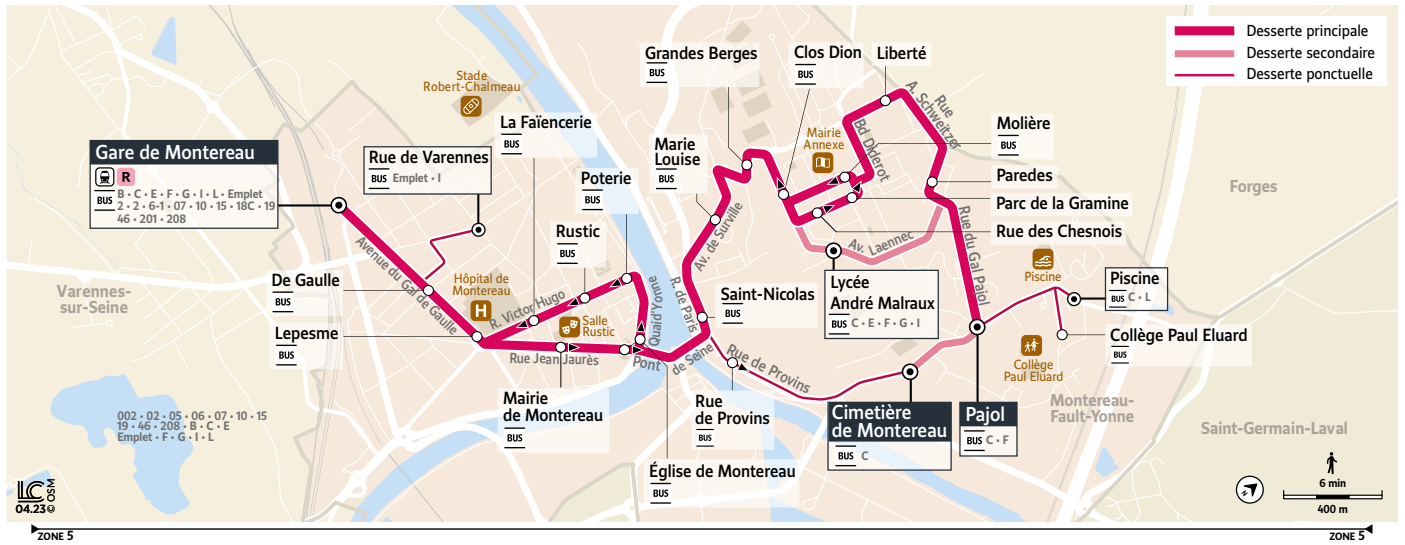

Horaires valables du 4 septembre 2023 au 1er septembre 2024

Du lundi au vendredi

MONTEREAU-FAULT-YONNE	Collège Paul Eluard	Piscine	Cimetière de Montereau-Fault-Yonne	Pajol	Paredes	Liberté	Molière	Lycée André Malraux	Clos Dion	Grandes Berges	Marie Louise	Saint Nicolas	Collège Paul Eluard	Eglise de Montereau-Fault-Yonne	Poterie	Rustic	La Faiencerie	Place Lapesme	De Gaulle	Gare de Montereau-Fault-Yonne	
		7:08																			
			4:45	5:10	5:23	5:41	5:55	6:10	6:24												
			4:46	5:11	5:23	5:41	5:55	6:10	6:25	6:40	6:55	7:10	7:25	7:40	7:57						
			4:48	5:13	5:25	5:43	5:57	6:12	6:27	6:42	6:57	7:11	7:27	7:42	7:57						
			4:50	5:15	5:27	5:45	5:59	6:14	6:29	6:44	6:59	7:13	7:29	7:44	7:59						
			4:52	5:18	5:30	5:48	6:02	6:17	6:32	6:47	7:02	7:15	7:32	7:47	8:02						
			4:54	5:20	5:32	5:50	6:04	6:19	6:34	6:49	7:04	7:17	7:34	7:49	8:04						
			4:55	5:22	5:34	5:52	6:06	6:21	6:36	6:51	7:06	7:19	7:36	7:51	8:06						
			4:57	5:24	5:36	5:54	6:08	6:23	6:38	6:53	7:08	7:20	7:38	7:53	8:08						
			4:58	5:25	5:37	5:55	6:09	6:24	6:39	6:54	7:09	7:22	7:39	7:54	8:09						
			4:59	5:26	5:38	5:56	6:10	6:25	6:40	6:55	7:10	7:23	7:40	7:56	8:11						
			5:00	5:27	5:39	5:57	6:11	6:26	6:41	6:56	7:11	7:24	7:41	7:57	8:12						
			5:01	5:28	5:40	5:58	6:12	6:27	6:42	6:57	7:12	7:26	7:42	7:58	8:13						
			5:02	5:29	5:41	5:59	6:13	6:28	6:43	6:58	7:13	7:27	7:43	8:00	8:15						
			5:03	5:30	5:42	6:00	6:14	6:29	6:44	6:59	7:14	7:28	7:44	8:01	8:16						
			5:04	5:31	5:43	6:01	6:15	6:30	6:45	7:00	7:15	7:29	7:45	8:02	8:17						
			5:06	5:33	5:45	6:03	6:17	6:32	6:47	7:02	7:17	7:31	7:47	8:04	8:19						

Contact
Francilité Pays de Montereau
01.64.70.41.80
iledefrance-mobilites.fr

Les horaires sont calculés dans des conditions normales de circulation et sont sujets à des aléas.