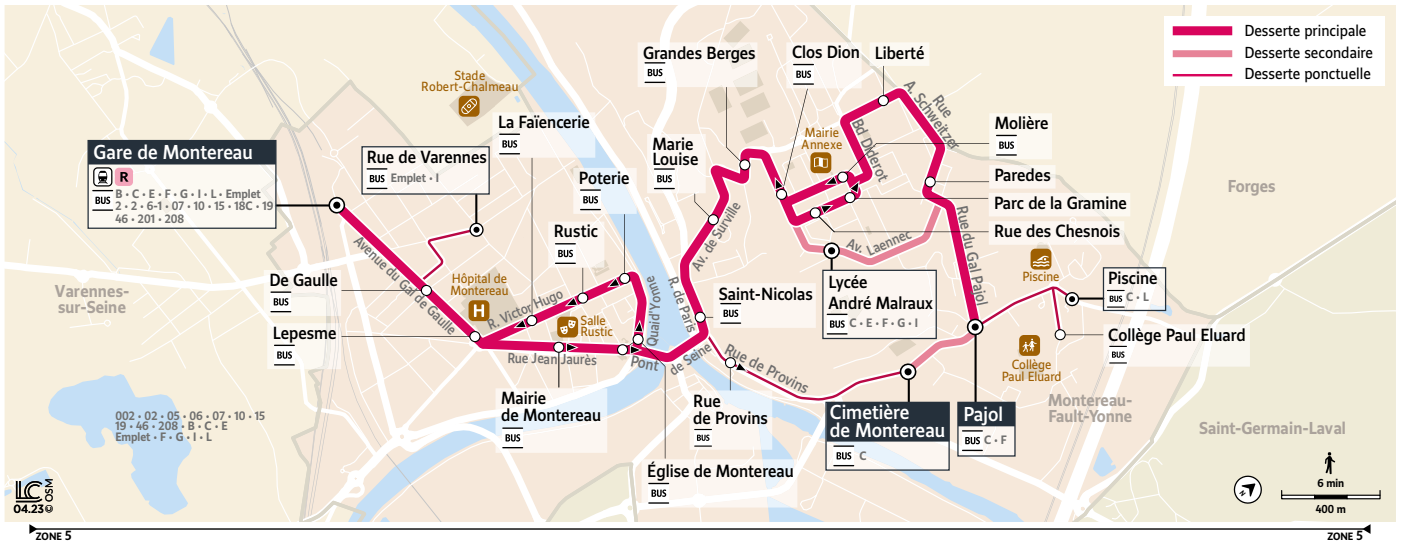

Horaires valables du 4 septembre 2023 au 1<sup>er</sup> septembre 2024

## Du lundi au vendredi

												2	2	4
MONTEREAU-FAULT-YONNE	Gare de Montereau-Fault-Yonne Quai 9	5:40	5:55	6:10	6:25	6:40	6:55	7:10	7:25	7:40	8:00	.....	08:10	
	Rue de Varennes	.....	.....	.....	.....	.....	.....	.....	.....	.....	.....	8:08	.....	
	De Gaulle	5:42	5:57	6:12	6:27	6:42	6:57	7:12	7:27	7:42	8:02	8:09	08:13	
	Place Lepesme	5:44	5:59	6:14	6:29	6:44	6:59	7:14	7:29	7:44	8:03	8:10	08:15	
	Mairie de Montereau-Fault-Yonne	5:45	6:00	6:15	6:30	6:45	7:00	7:15	7:30	7:45	8:04	8:12	08:17	
	Eglise de Montereau-Fault-Yonne	5:46	6:01	6:16	6:31	6:46	7:01	7:16	7:31	7:46	8:06	8:14	08:18	
	Saint Nicolas	5:48	6:03	6:18	6:33	6:48	7:03	7:18	7:33	7:48	.....	8:16	08:20	
	Marie Louise	5:50	6:05	6:20	6:35	6:50	7:05	7:20	7:35	7:50	.....	.....	08:22	
	Grandes Berges	5:51	6:06	6:21	6:36	6:51	7:06	7:21	7:36	7:51	.....	.....	08:23	
	Lycée André Malraux	.....	.....	.....	.....	.....	.....	.....	.....	.....	.....	8:20	.....	
	Rue des Chesnois	5:53	6:08	6:23	6:38	6:53	7:08	7:23	7:38	7:53	.....	.....	08:25	
	Parc de la Gramine	5:54	6:09	6:24	6:39	6:54	7:09	7:24	7:39	7:54	.....	.....	08:26	
	Liberté	5:56	6:11	6:26	6:41	6:56	7:11	7:26	7:41	7:56	.....	.....	08:28	
	Paredes	5:58	6:13	6:28	6:43	6:58	7:13	7:28	7:43	7:58	.....	.....	08:30	
	Pajol	6:00	6:15	6:30	6:45	7:00	7:15	7:30	7:45	8:00	.....	.....	08:32	
	Rue de Provins	.....	.....	.....	.....	.....	.....	.....	.....	.....	8:08	.....	.....	
	Cimetière de Montereau-Fault-Yonne	.....	6:17	.....	.....	.....	7:17	.....	.....	.....	8:11	.....	.....	
	Collège Paul Eluard	.....	.....	.....	.....	.....	.....	.....	.....	.....	8:12	.....	.....	
	Lycée André Malraux	.....	.....	.....	.....	.....	.....	.....	.....	.....	8:20	.....	.....	