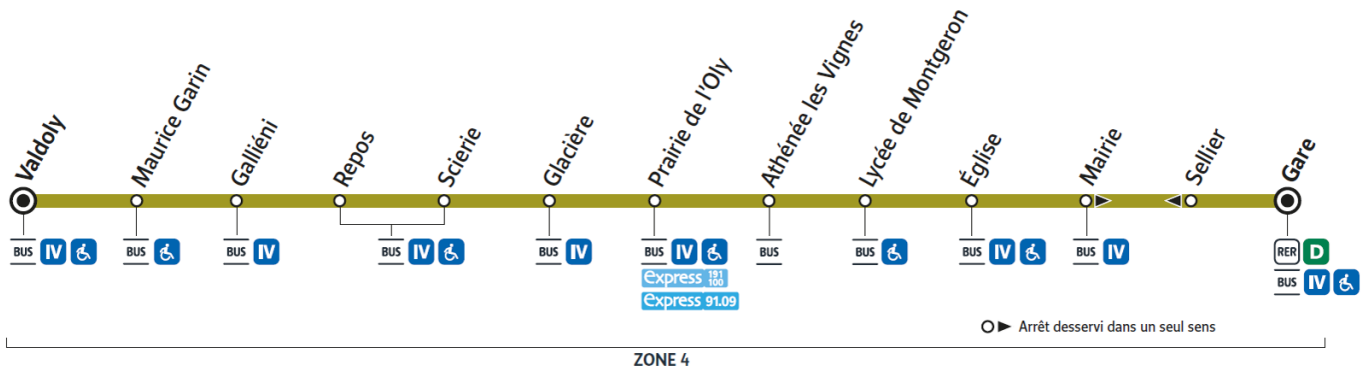

MONTGERON

Horaires valables à compter du 24 juillet 2023

		Samedi												
MONTGERON	Valdoly	8:13	9:13	10:13	11:13	12:13	13:42	14:42	15:42	16:42	17:42	18:42	19:42	20:42
	Maurice Garin	8:16	9:16	10:16	11:16	12:16	13:45	14:45	15:46	16:45	17:45	18:45	19:45	20:45
	Galliéni - Route de Corbeil	8:18	9:18	10:18	11:18	12:18	13:47	14:47	15:48	16:48	17:48	18:47	19:47	20:47
	Repos	8:19	9:19	10:19	11:19	12:19	13:48	14:48	15:50	16:49	17:49	18:48	19:48	20:48
	Scierie	8:19	9:19	10:19	11:19	12:19	13:49	14:49	15:50	16:49	17:49	18:48	19:48	20:48
	Glacière	8:20	9:20	10:20	11:20	12:20	13:50	14:50	15:52	16:51	17:51	18:49	19:49	20:49
	Prairie de l'Oly	8:22	9:22	10:22	11:22	12:22	13:52	14:52	15:54	16:53	17:53	18:51	19:51	20:51
	Athénée Les Vignes	8:23	9:23	10:23	11:23	12:23	13:53	14:53	15:55	16:54	17:54	18:52	19:52	20:52
	Lycée	8:24	9:24	10:24	11:24	12:24	13:54	14:54	15:56	16:56	17:55	18:53	19:53	20:53
	Église	8:25	9:25	10:25	11:25	12:26	13:55	14:56	15:58	16:57	17:57	18:55	19:54	20:54
	Mairie	8:26	9:26	10:27	11:27	12:27	13:57	14:57	15:59	16:59	18:00	18:56	19:56	20:55
	Gare de Montgeron Crosne	8:28	9:28	10:29	11:29	12:30	13:59	15:00	16:02	17:01	18:03	18:59	19:58	20:57