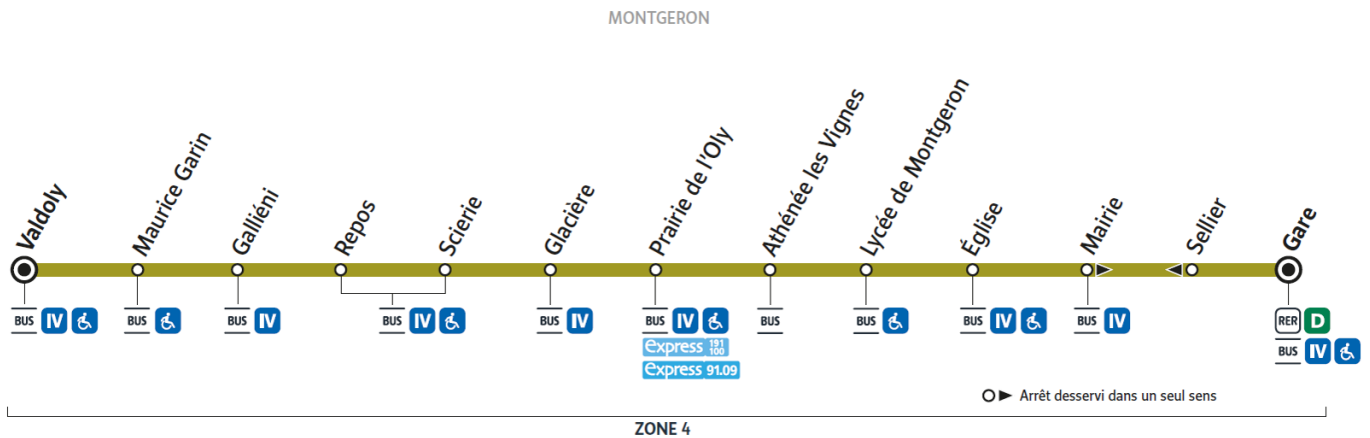

Horaires valables à compter du 24 juillet 2023

		Du lundi au vendredi												
MONTGERON	Valdoly	17:59	18:14	18:29	18:44	18:59	19:14	19:29	19:44	19:59	20:14	20:29	20:49	21:19
	Maurice Garin	18:02	18:17	18:32	18:47	19:02	19:17	19:32	19:46	20:01	20:16	20:31	20:51	21:21
	Galliéni - Route de Corbeil	18:04	18:19	18:34	18:49	19:04	19:19	19:34	19:48	20:03	20:18	20:33	20:53	21:23
	Repos	18:05	18:20	18:35	18:50	19:05	19:20	19:35	19:49	20:04	20:19	20:34	20:54	21:24
	Scierie	18:05	18:20	18:35	18:50	19:05	19:20	19:35	19:49	20:04	20:19	20:34	20:54	21:24
	Glacière	18:06	18:21	18:36	18:51	19:06	19:21	19:36	19:51	20:06	20:21	20:36	20:56	21:26
	Prairie de l'Oly	18:08	18:23	18:38	18:53	19:08	19:23	19:38	19:52	20:07	20:22	20:37	20:57	21:27
	Athénée Les Vignes	18:09	18:24	18:39	18:54	19:09	19:24	19:39	19:53	20:08	20:23	20:38	20:58	21:28
	Lycée	18:11	18:26	18:41	18:55	19:10	19:25	19:40	19:55	20:10	20:25	20:40	20:59	21:29
	Église	18:13	18:28	18:43	18:57	19:12	19:26	19:41	19:56	20:11	20:26	20:41	21:00	21:30
	Mairie	18:14	18:29	18:44	18:58	19:13	19:28	19:43	19:58	20:13	20:27	20:42	21:01	21:31
	Gare de Montgeron Crosne	18:17	18:32	18:47	19:01	19:16	19:30	19:45	20:00	20:15	20:29	20:44	21:03	21:33