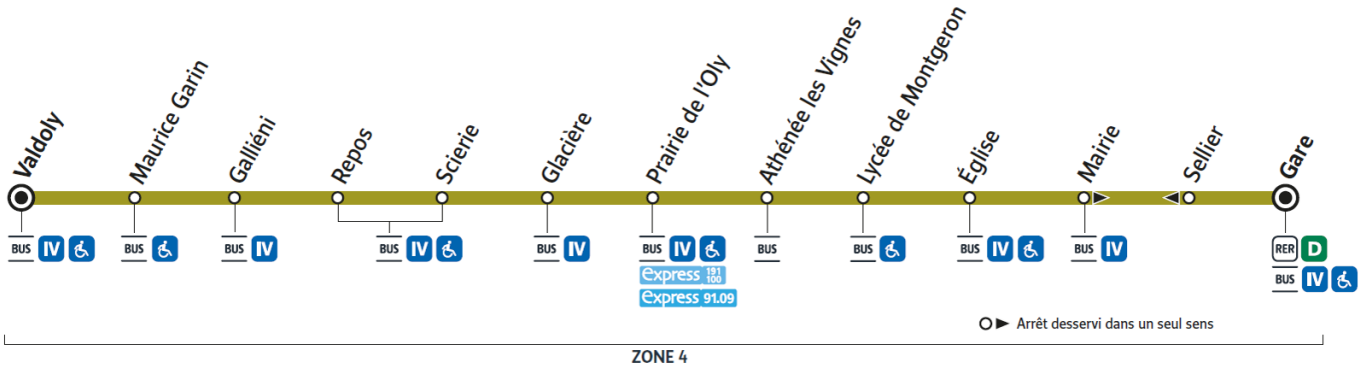

MONTGERON

Horaires valables à compter du 24 juillet 2023

		Du lundi au vendredi												
MONTGERON	Valdoly	8:44	9:10	10:10	11:10	12:10	13:43	14:43	15:43	16:43	16:59	17:14	17:29	17:44
	Maurice Garin	8:47	9:13	10:13	11:12	12:12	13:45	14:45	15:45	16:46	17:02	17:17	17:32	17:47
	Galliéni - Route de Corbeil	8:49	9:15	10:15	11:14	12:14	13:47	14:47	15:47	16:48	17:04	17:19	17:34	17:49
	Repos	8:50	9:16	10:16	11:15	12:15	13:48	14:48	15:48	16:49	17:05	17:20	17:35	17:50
	Scierie	8:50	9:16	10:16	11:15	12:15	13:48	14:48	15:48	16:50	17:06	17:20	17:35	17:50
	Glacière	8:51	9:17	10:17	11:17	12:17	13:50	14:50	15:50	16:51	17:07	17:21	17:36	17:51
	Prairie de l'Oly	8:53	9:19	10:19	11:18	12:18	13:51	14:51	15:51	16:53	17:09	17:23	17:38	17:53
	Athénée Les Vignes	8:54	9:20	10:20	11:19	12:19	13:52	14:52	15:52	16:54	17:10	17:24	17:39	17:54
	Lycée	8:55	9:22	10:21	11:21	12:21	13:54	14:54	15:54	16:55	17:11	17:25	17:40	17:56
	Église	8:57	9:24	10:22	11:22	12:22	13:55	14:55	15:55	16:57	17:13	17:27	17:42	17:58
	Mairie	8:59	9:25	10:24	11:24	12:23	13:57	14:57	15:57	17:00	17:16	17:28	17:43	17:59
	Gare de Montgeron Crosne	9:02	9:28	10:26	11:26	12:25	13:59	14:59	15:59	17:03	17:19	17:31	17:46	18:02