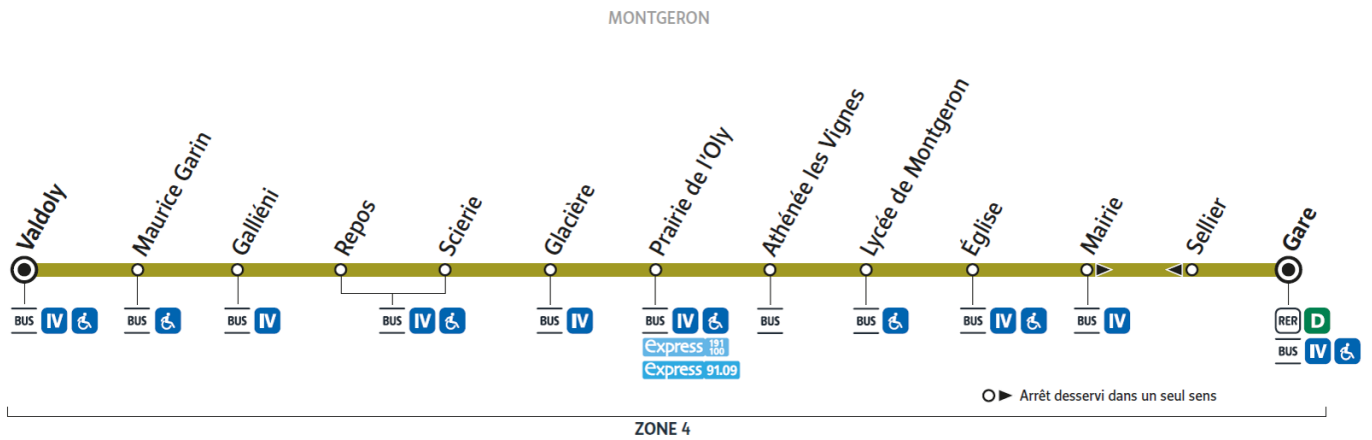

Horaires valables à compter du 24 juillet 2023

		Du lundi au vendredi	
MONTGERON	Valdoly	21:49	22:19
	Maurice Garin	21:51	22:21
	Galliéni - Route de Corbeil	21:53	22:23
	Repos	21:54	22:24
	Scierie	21:54	22:24
	Glacière	21:56	22:25
	Prairie de l'Oly	21:57	22:26
	Athénée Les Vignes	21:58	22:27
	Lycée	21:59	22:28
	Eglise	22:00	22:29
	Mairie	22:01	22:30
	Gare de Montgeron Crosne	22:03	22:32