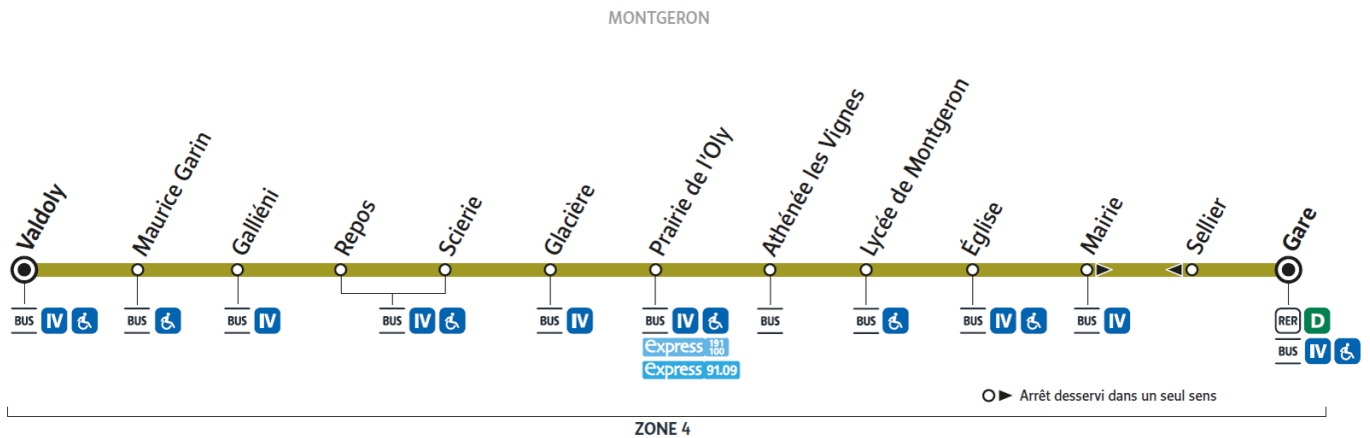

Horaires valables à compter du 24 juillet 2023

		Du lundi au vendredi												
MONTGERON	Gare de Montgeron Crosne	18:27	18:42	18:57	19:12	19:27	19:42	19:54	20:09	20:24	20:39	21:05	21:38	22:08
	Hôtel de Ville Sellier	18:28	18:43	18:58	19:13	19:28	19:43	19:55	20:10	20:25	20:40	21:06	21:39	22:09
	Église	18:30	18:45	19:00	19:15	19:30	19:45	19:57	20:12	20:27	20:41	21:07	21:40	22:10
	Lycée	18:31	18:46	19:01	19:16	19:31	19:46	19:58	20:13	20:28	20:42	21:08	21:41	22:11
	Athénée Les Vignes	18:33	18:48	19:03	19:17	19:32	19:47	19:59	20:14	20:29	20:44	21:10	21:42	22:13
	Prairie de l'Oly	18:34	18:49	19:04	19:18	19:33	19:48	20:00	20:15	20:30	20:45	21:11	21:43	22:14
	Glacière	18:35	18:50	19:05	19:19	19:34	19:49	20:01	20:16	20:31	20:47	21:13	21:45	22:15
	Scierie	18:37	18:52	19:07	19:21	19:36	19:51	20:03	20:18	20:33	20:48	21:14	21:46	22:16
	Repos	18:37	18:52	19:07	19:21	19:36	19:51	20:03	20:18	20:33	20:48	21:14	21:46	22:16
	Galliéni - Route de Corbeil	18:38	18:54	19:09	19:23	19:38	19:52	20:04	20:19	20:34	20:50	21:16	21:48	22:17
	Maurice Garin	18:40	18:56	19:11	19:25	19:40	19:54	20:06	20:21	20:36	20:52	21:18	21:50	22:19
	Valdoly	18:43	18:59	19:14	19:28	19:43	19:57	20:09	20:24	20:39	20:56	21:22	21:54	22:21