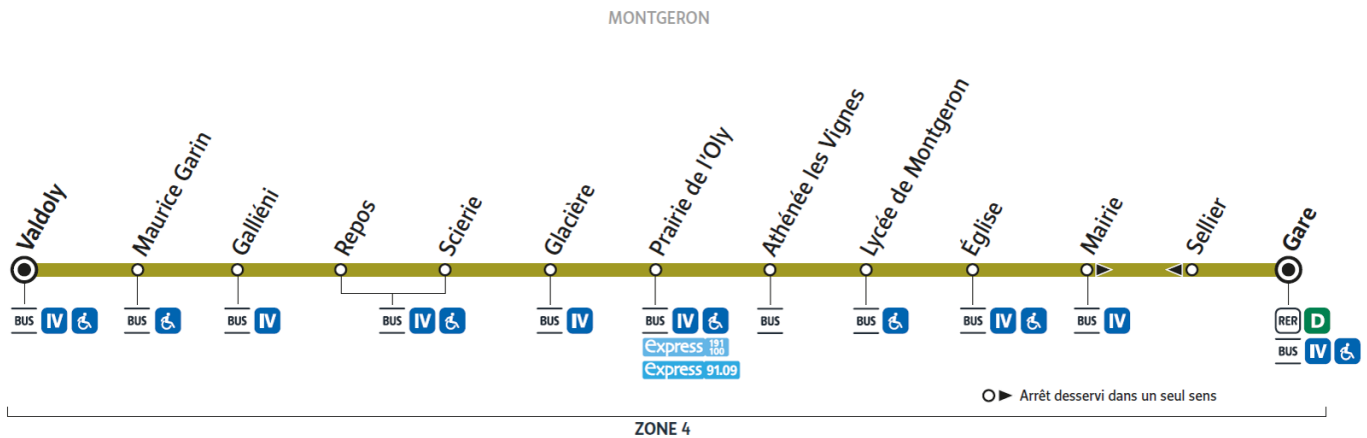

Horaires valables à compter du 24 juillet 2023

		Du lundi au vendredi												
MONTGERON	Gare de Montgeron Crosne	18:27	18:42	18:57	19:12	19:27	19:42	19:54	20:09	20:24	20:39	21:05	21:38	22:08
	Hôtel de Ville Sellier	18:28	18:43	18:58	19:13	19:28	19:43	19:55	20:10	20:25	20:40	21:06	21:39	22:09
	Église	18:30	18:45	19:00	19:15	19:30	19:45	19:57	20:12	20:27	20:41	21:07	21:40	22:10
	Lycée	18:31	18:46	19:01	19:16	19:31	19:46	19:58	20:13	20:28	20:42	21:08	21:41	22:11
	Athénée Les Vignes	18:33	18:48	19:03	19:17	19:32	19:47	19:59	20:14	20:29	20:44	21:10	21:42	22:13
	Prairie de l'Oly	18:34	18:49	19:04	19:18	19:33	19:48	20:00	20:15	20:30	20:45	21:11	21:43	22:14
	Glacière	18:35	18:50	19:05	19:19	19:34	19:49	20:01	20:16	20:31	20:47	21:13	21:45	22:15
	Scierie	18:37	18:52	19:07	19:21	19:36	19:51	20:03	20:18	20:33	20:48	21:14	21:46	22:16
	Repos	18:37	18:52	19:07	19:21	19:36	19:51	20:03	20:18	20:33	20:48	21:14	21:46	22:16
	Galliéni - Route de Corbeil	18:38	18:54	19:09	19:23	19:38	19:52	20:04	20:19	20:34	20:50	21:16	21:48	22:17
	Maurice Garin	18:40	18:56	19:11	19:25	19:40	19:54	20:06	20:21	20:36	20:52	21:18	21:50	22:19
	Valdoly	18:43	18:59	19:14	19:28	19:43	19:57	20:09	20:24	20:39	20:56	21:22	21:54	22:21

MONTGERON

Horaires valables à compter du 24 juillet 2023

		Du lundi au vendredi
MONTGERON	Gare de Montgeron Crosne	22:38
	Hôtel de Ville Sellier	22:39
	Eglise	22:40
	Lycée	22:41
	Athénée Les Vignes	22:43
	Prairie de l'Oly	22:44
	Glacière	22:45
	Scierie	22:46
	Repos	22:46
	Galliéni - Route de Corbeil	22:48
	Maurice Garin	22:49
	Valdoly	22:52