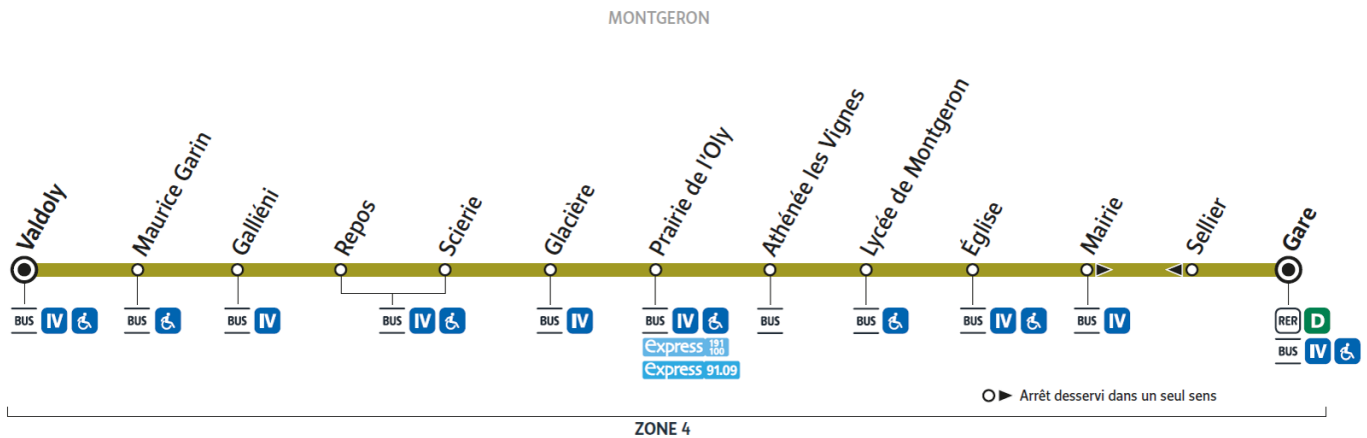

MONTGERON

Horaires valables à compter du 24 juillet 2023

		Du lundi au vendredi
MONTGERON	Gare de Montgeron Crosne	22:38
	Hôtel de Ville Sellier	22:39
	Eglise	22:40
	Lycée	22:41
	Athénée Les Vignes	22:43
	Prairie de l'Oly	22:44
	Glacière	22:45
	Scierie	22:46
	Repos	22:46
	Galliéni - Route de Corbeil	22:48
	Maurice Garin	22:49
	Valdoly	22:52

Horaires valables à compter du 24 juillet 2023

		Samedi											
MONTGERON	Gare de Montgeron Crosne	8:39	9:39	10:39	11:39	13:10	14:10	15:10	16:10	17:10	18:10	19:10	20:10
	Hôtel de Ville Sellier	8:40	9:40	10:40	11:41	13:11	14:11	15:11	16:11	17:11	18:11	19:11	20:11
	Eglise	8:42	9:42	10:42	11:42	13:13	14:13	15:13	16:13	17:13	18:13	19:13	20:13
	Lycée	8:43	9:43	10:43	11:44	13:14	14:14	15:14	16:14	17:14	18:14	19:14	20:14
	Athénée Les Vignes	8:45	9:45	10:45	11:45	13:16	14:16	15:16	16:16	17:16	18:16	19:16	20:16
	Prairie de l'Oly	8:46	9:46	10:46	11:46	13:17	14:17	15:17	16:17	17:17	18:17	19:17	20:17
	Glacière	8:47	9:47	10:47	11:47	13:18	14:18	15:18	16:18	17:19	18:18	19:18	20:18
	Scierie	8:49	9:49	10:49	11:49	13:20	14:20	15:20	16:20	17:20	18:20	19:20	20:20
	Repos	8:49	9:49	10:49	11:49	13:20	14:20	15:20	16:20	17:21	18:20	19:20	20:20
	Galliéni - Route de Corbeil	8:50	9:50	10:50	11:51	13:22	14:22	15:22	16:22	17:22	18:22	19:22	20:21
	Maurice Garin	8:52	9:52	10:52	11:53	13:24	14:24	15:24	16:24	17:25	18:24	19:24	20:23
	Valdoly	8:55	9:55	10:55	11:56	13:27	14:27	15:27	16:27	17:29	18:27	19:27	20:26