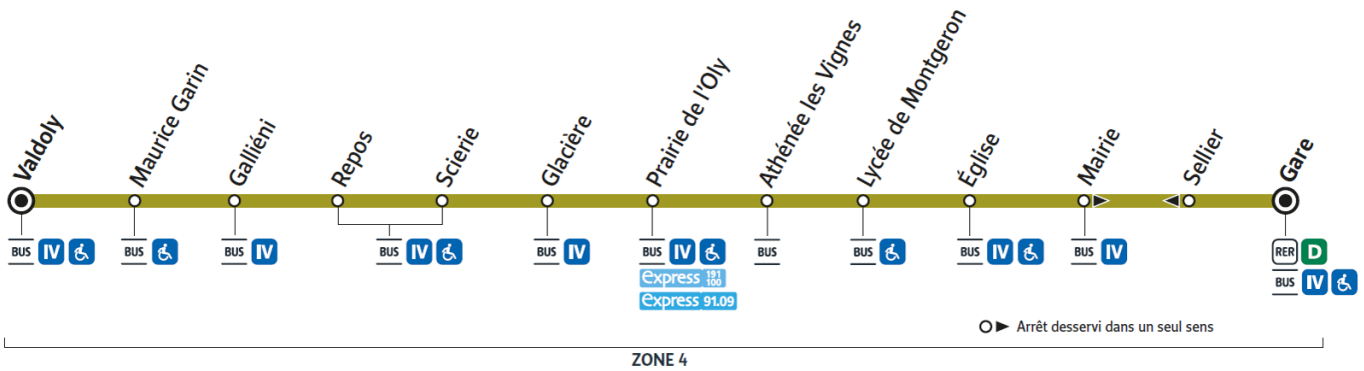

MONTGERON

Horaires valables à compter du 24 juillet 2023

		Du lundi au vendredi												
MONTGERON	Gare de Montgeron Crosne	9:35	10:35	11:35	13:10	14:10	15:10	16:10	16:40	17:09	17:26	17:42	17:57	18:12
	Hôtel de Ville Sellier	9:36	10:36	11:36	13:11	14:11	15:11	16:11	16:41	17:10	17:27	17:43	17:58	18:13
	Église	9:38	10:38	11:38	13:12	14:13	15:13	16:13	16:43	17:12	17:29	17:45	18:00	18:15
	Lycée	9:39	10:39	11:39	13:13	14:14	15:14	16:14	16:44	17:13	17:30	17:46	18:01	18:16
	Athénée Les Vignes	9:40	10:41	11:41	13:15	14:15	15:16	16:16	16:46	17:15	17:32	17:48	18:03	18:18
	Prairie de l'Oly	9:41	10:42	11:42	13:16	14:16	15:17	16:17	16:47	17:16	17:33	17:49	18:04	18:19
	Glacière	9:42	10:43	11:43	13:17	14:17	15:18	16:18	16:48	17:17	17:34	17:50	18:05	18:20
	Scierie	9:44	10:45	11:45	13:19	14:19	15:19	16:20	16:50	17:19	17:36	17:52	18:07	18:22
	Repos	9:44	10:45	11:45	13:19	14:19	15:19	16:20	16:50	17:19	17:36	17:52	18:07	18:22
	Galliéni - Route de Corbeil	9:45	10:46	11:46	13:20	14:20	15:21	16:21	16:51	17:20	17:37	17:53	18:08	18:23
	Maurice Garin	9:47	10:48	11:48	13:22	14:22	15:22	16:23	16:53	17:22	17:39	17:55	18:10	18:25
	Valdoly	9:50	10:51	11:51	13:25	14:25	15:25	16:26	16:56	17:25	17:42	17:58	18:13	18:28