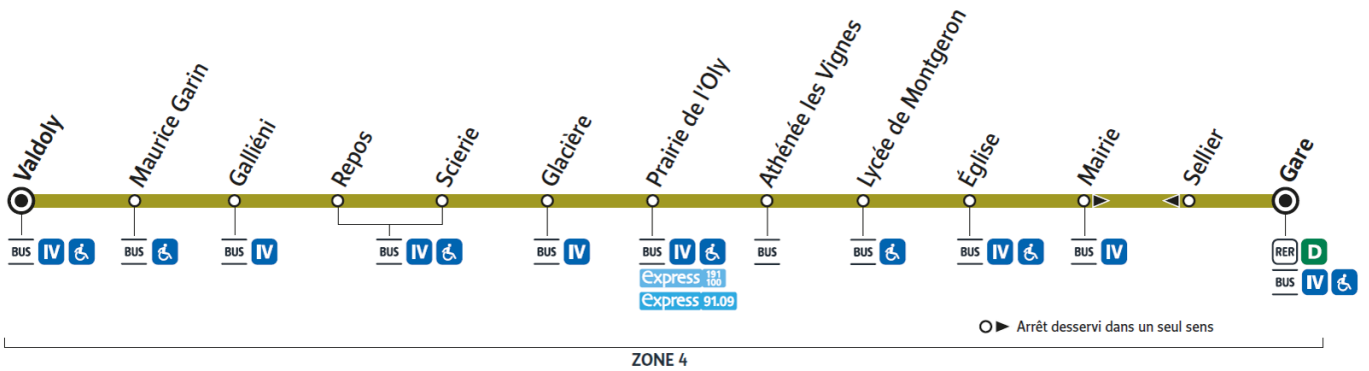

MONTGERON

Horaires valables à compter du 24 juillet 2023

		Du lundi au vendredi
MONTGERON	Gare de Montgeron Crosne	22:38
	Hôtel de Ville Sellier	22:39
	Eglise	22:40
	Lycée	22:41
	Athénée Les Vignes	22:43
	Prairie de l'Oly	22:44
	Glacière	22:45
	Scierie	22:46
	Repos	22:46
	Galliéni - Route de Corbeil	22:48
	Maurice Garin	22:49
	Valdoly	22:52