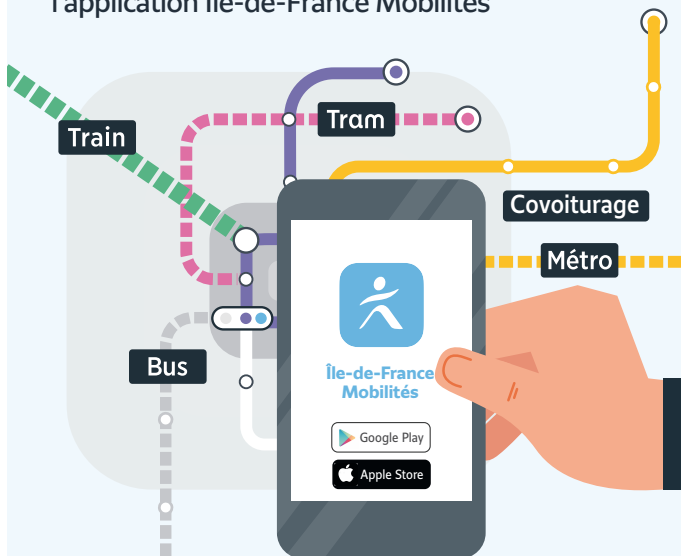

Itinéraires, horaires, rechargement de votre passe Navigo et info trafic :

déplacez vous en toute simplicité avec l'application Île-de-France Mobilités

Île de France
mobilités

18861 - 06/2022

PAS DE MONNAIE ?
pour acheter votre ticket par SMS*

1 SMS = 1 TICKET BUS

Jusqu'au 31/07/2023

Envoyer **MEYER** au 93100

À partir du 1er/08/2023

Envoyer **COEURES** au 93100

2,50 €** + coût éventuel du SMS pour les abonnements mobiles ne comprenant pas les SMS illimités (prix du ticket débité sur votre facture téléphonique)

Valable 1 heure sans correspondance
Service disponible avec les opérateurs Bouygues Telecom, Orange, SFR et Free