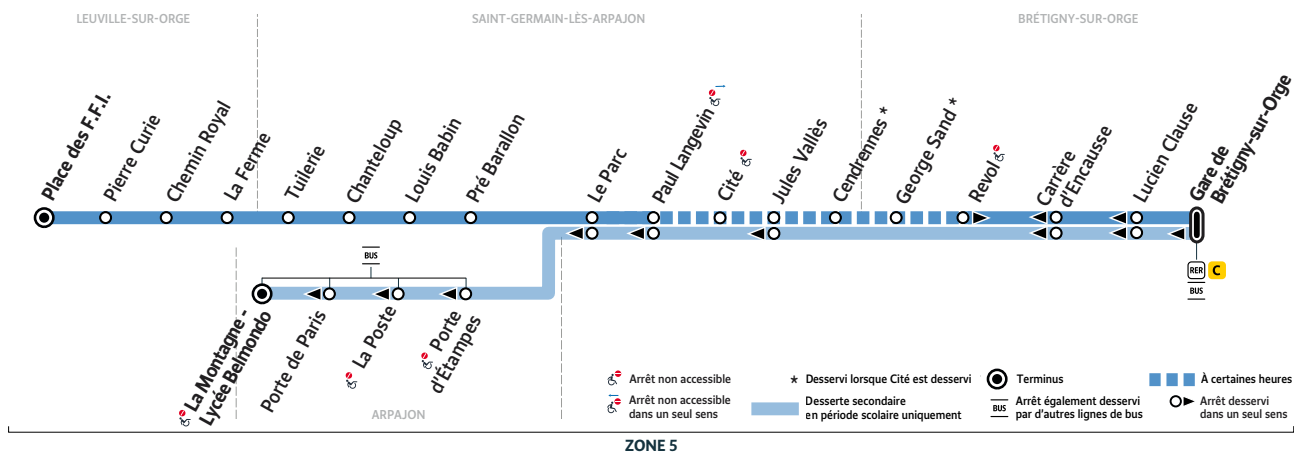

BUS

DM19

DM19

LEUVILLE-SUR-ORGE ↔ BRÉTIGNY-SUR-ORGE

Horaires valables du 25 au 31 décembre 2023

LEUVILLE-SUR-ORGE

BRÉTIGNY-SUR-ORGE

ATTENTION :

À compter du 01/08/2023, votre ligne sera exploitée par Transdev Coeur Essonne. Nouveau contact au verso.

ZONE 5

Informations pratiques & Bon à savoir

Contact

jusqu'au 31 juillet 2023

Keolis Meyer
123 rue Paul Fort
91312 Montlhéry
01 69 01 00 09

www.keolis-meyer.com
contact.meyer@keolis.com

Nouveau contact

à partir du 1er août 2023

Transdev Coeur Essonne
1 avenue de la Résistance
91700 Sainte-Genevieve-des-Bois
01 69 46 69 00

iledefrance-mobilites.fr
Application disponible sur :

Disponible sur
Google Play

Disponible sur
Apple Store