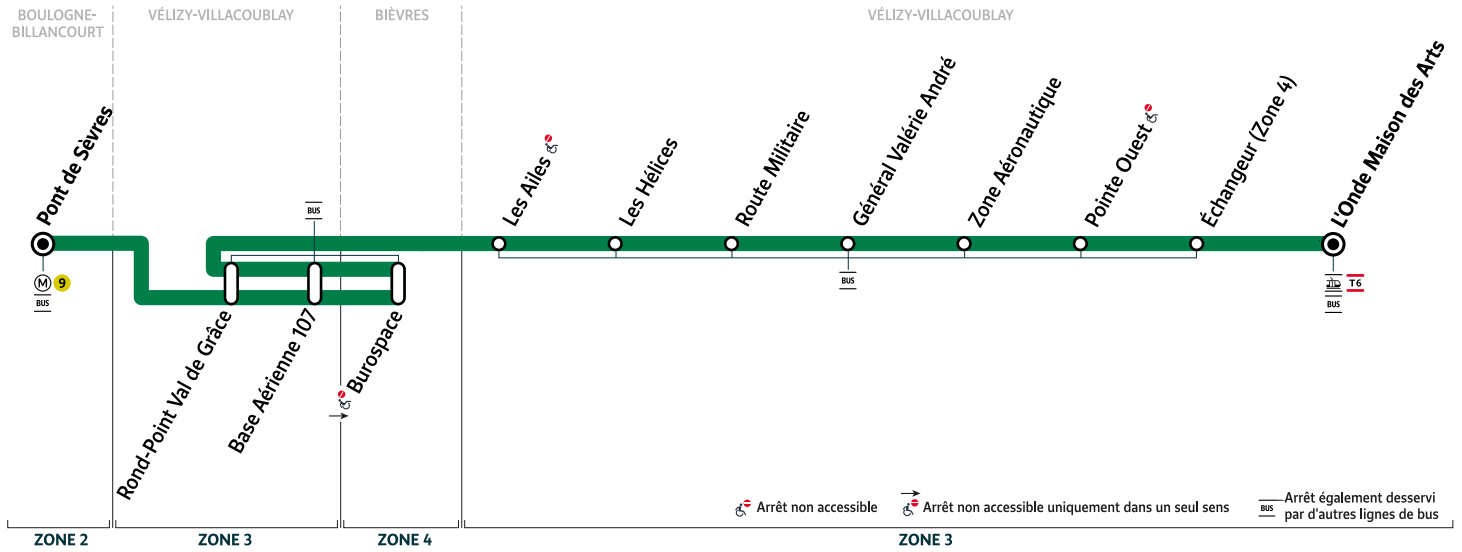

Du lundi au vendredi

VÉLIZY-VILLACOUBLAY	L'Onde Maison des Arts	8:30	8:40	8:55	9:10	9:25	9:45	10:10	10:55	11:40	12:25	13:10
	Pointe Ouest	8:34	8:44	8:59	9:14	9:28	9:48	10:13	10:58	11:43	12:28	13:13
	Les Hélices	8:36	8:46	9:01	9:16	9:30	9:50	10:15	11:00	11:45	12:30	13:15
	Rond-Point Val de Grâce	8:39	8:49	9:04	9:19	9:33	9:53	10:18	11:03	11:48	12:33	13:18
	Base Aérienne 107	8:40	8:50	9:05	9:20	9:33	9:53	10:18	11:03	11:48	12:33	13:18
BIÈVRES	Burospace	8:41	8:51	9:06	9:21	9:34	9:54	10:19	11:04	11:49	12:34	13:19
VÉLIZY-VILLACOUBLAY	Base Aérienne 107 (côté PSA)	8:43	8:53	9:08	9:23	9:36	9:56	10:21	11:06	11:51	12:36	13:21
	Rond-Point Val de Grâce	8:44	8:54	9:09	9:24	9:37	9:56	10:21	11:06	11:51	12:36	13:21
BOULOGNE-BILLANCOURT	Pont de Sèvres	9:01	9:11	9:22	9:36	9:49	10:06	10:31	11:16	12:01	12:46	13:31

42

VÉLIZY-VILLACOUBLAY L'Onde Maison des Arts → BOULOGNE-BILLANCOURT Pont de Sèvres

Horaires valables à compter du lundi 5 décembre 2022

Du lundi au vendredi

VÉLIZY-VILLACOUBLAY	L'Onde Maison des Arts	13:55	14:40	15:25	15:45	16:05	16:15	16:25	16:35	16:45	16:55	17:05
	Pointe Ouest	13:58	14:43	15:29	15:49	16:09	16:19	16:29	16:39	16:49	16:59	17:09
	Les Hélices	14:00	14:45	15:30	15:50	16:10	16:20	16:30	16:40	16:50	17:01	17:11
	Rond-Point Val de Grâce	14:03	14:48	15:33	15:53	16:13	16:23	16:33	16:43	16:53	17:04	17:14
	Base Aérienne 107	14:03	14:48	15:34	15:54	16:14	16:24	16:34	16:44	16:54	17:05	17:15
BIÈVRES	Burospace	14:04	14:49	15:35	15:55	16:15	16:25	16:35	16:45	16:55	17:06	17:16
VÉLIZY-VILLACOUBLAY	Base Aérienne 107 (côté PSA)	14:06	14:51	15:37	15:57	16:17	16:27	16:37	16:47	16:57	17:08	17:18
	Rond-Point Val de Grâce	14:06	14:51	15:37	15:57	16:17	16:27	16:38	16:48	16:58	17:09	17:19
BOULOGNE-BILLANCOURT	Pont de Sèvres	14:16	15:01	15:47	16:07	16:28	16:38	16:49	16:59	17:11	17:22	17:33