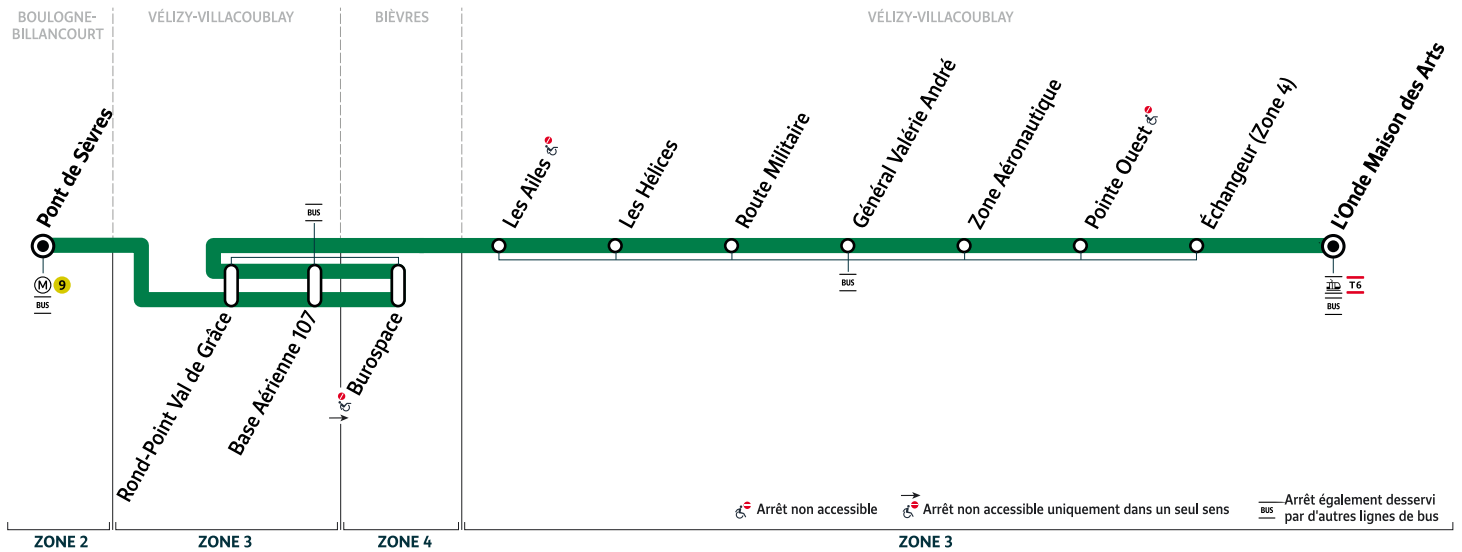

42

BOULOGNE-BILLANCOURT Pont de Sèvres → VÉLIZY-VILLACOUBLAY L'Onde Maison des Arts

Horaires valables à compter du lundi 5 décembre 2022

Du lundi au vendredi

BOULOGNE-BILLANCOURT	Pont de Sèvres	6:15	6:30	6:45	6:55	7:05	7:15	7:25	7:35	7:45	7:55	8:05
VÉLIZY-VILLACOUBLAY	Rond-Point Val de Grâce	6:24	6:39	6:54	7:04	7:14	7:24	7:34	7:44	7:54	8:04	8:14
	Base Aérienne 107	6:24	6:39	6:55	7:05	7:15	7:25	7:35	7:45	7:55	8:05	8:15
BIÈVRES	Burospace	6:26	6:41	6:57	7:07	7:17	7:27	7:37	7:47	7:57	8:07	8:17
VÉLIZY-VILLACOUBLAY	Base Aérienne 107	6:28	6:43	6:59	7:09	7:19	7:29	7:40	7:50	8:00	8:10	8:20
	Rond-Point Val de Grâce	6:29	6:44	7:00	7:10	7:20	7:30	7:41	7:51	8:01	8:11	8:21
	Les Hélices	6:32	6:47	7:03	7:13	7:23	7:33	7:45	7:55	8:05	8:15	8:24
	Pointe Ouest	6:34	6:49	7:05	7:15	7:25	7:35	7:47	7:57	8:07	8:17	8:26
	L'Onde Maison des Arts	6:37	6:52	7:08	7:18	7:28	7:38	7:49	7:59	8:09	8:19	8:29

Du lundi au vendredi

BOULOGNE-BILLANCOURT	Pont de Sèvres	8:15	8:25	8:35	8:45	8:55	9:10	9:25	9:40	9:55	10:15	11:00
VÉLIZY-VILLACOUBLAY	Rond-Point Val de Grâce	8:24	8:34	8:44	8:54	9:04	9:19	9:34	9:49	10:04	10:24	11:09
	Base Aérienne 107	8:25	8:35	8:45	8:55	9:05	9:19	9:34	9:49	10:04	10:24	11:09
BIÈVRES	Burospace	8:27	8:37	8:47	8:57	9:07	9:21	9:36	9:51	10:06	10:26	11:11
VÉLIZY-VILLACOUBLAY	Base Aérienne 107	8:30	8:40	8:50	9:00	9:09	9:23	9:38	9:53	10:08	10:28	11:13
	Rond-Point Val de Grâce	8:31	8:41	8:51	9:01	9:10	9:24	9:39	9:54	10:09	10:29	11:14
	Les Hélices	8:34	8:45	8:55	9:05	9:14	9:27	9:42	9:57	10:12	10:32	11:17
	Pointe Ouest	8:36	8:47	8:57	9:07	9:16	9:29	9:44	9:59	10:14	10:34	11:19
	L'Onde Maison des Arts	8:39	8:50	9:00	9:10	9:19	9:32	9:47	10:02	10:16	10:36	11:21