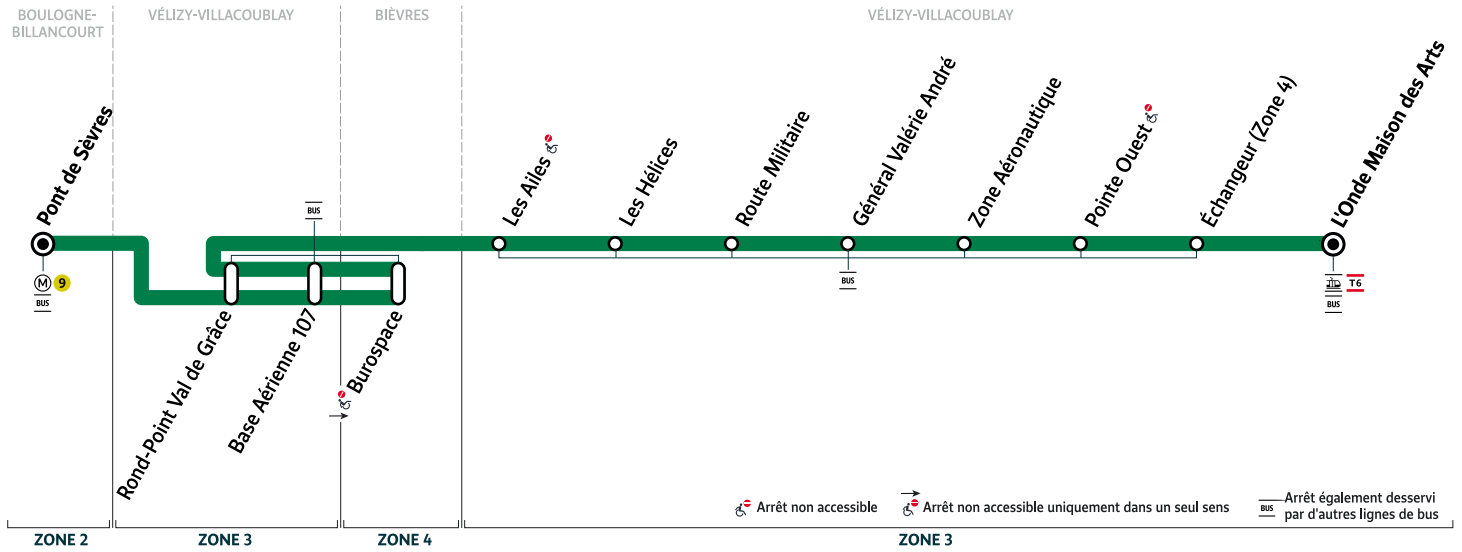

42

VÉLIZY-VILLACOUBLAY L'Onde Maison des Arts → BOULOGNE-BILLANCOURT Pont de Sèvres

Horaires valables à compter du lundi 5 décembre 2022

Du lundi au vendredi

VÉLIZY-VILLACOUBLAY	L'Onde Maison des Arts	6:30	6:50	7:00	7:10	7:20	7:30	7:40	7:50	8:00	8:10	8:20
	Pointe Ouest	6:34	6:54	7:04	7:14	7:24	7:34	7:44	7:54	8:04	8:14	8:24
	Les Hélices	6:36	6:56	7:06	7:15	7:25	7:35	7:45	7:56	8:06	8:16	8:26
	Rond-Point Val de Grâce	6:39	6:59	7:09	7:18	7:28	7:38	7:48	7:59	8:09	8:19	8:29
	Base Aérienne 107	6:40	7:00	7:10	7:19	7:29	7:39	7:49	8:00	8:10	8:20	8:30
BIÈVRES	Burospace	6:41	7:01	7:11	7:20	7:30	7:40	7:50	8:01	8:11	8:21	8:31
VÉLIZY-VILLACOUBLAY	Base Aérienne 107 (côté PSA)	6:43	7:03	7:13	7:22	7:32	7:42	7:52	8:03	8:13	8:23	8:33
	Rond-Point Val de Grâce	6:43	7:04	7:14	7:23	7:33	7:43	7:53	8:04	8:14	8:24	8:34
BOULOGNE-BILLANCOURT	Pont de Sèvres	6:54	7:20	7:32	7:42	7:52	8:02	8:12	8:23	8:33	8:43	8:53

Du lundi au vendredi

VÉLIZY-VILLACOUBLAY	L'Onde Maison des Arts	8:30	8:40	8:55	9:10	9:25	9:45	10:10	10:55	11:40	12:25	13:10
	Pointe Ouest	8:34	8:44	8:59	9:14	9:28	9:48	10:13	10:58	11:43	12:28	13:13
	Les Hélices	8:36	8:46	9:01	9:16	9:30	9:50	10:15	11:00	11:45	12:30	13:15
	Rond-Point Val de Grâce	8:39	8:49	9:04	9:19	9:33	9:53	10:18	11:03	11:48	12:33	13:18
	Base Aérienne 107	8:40	8:50	9:05	9:20	9:33	9:53	10:18	11:03	11:48	12:33	13:18
BIÈVRES	Burospace	8:41	8:51	9:06	9:21	9:34	9:54	10:19	11:04	11:49	12:34	13:19
VÉLIZY-VILLACOUBLAY	Base Aérienne 107 (côté PSA)	8:43	8:53	9:08	9:23	9:36	9:56	10:21	11:06	11:51	12:36	13:21
	Rond-Point Val de Grâce	8:44	8:54	9:09	9:24	9:37	9:56	10:21	11:06	11:51	12:36	13:21
BOULOGNE-BILLANCOURT	Pont de Sèvres	9:01	9:11	9:22	9:36	9:49	10:06	10:31	11:16	12:01	12:46	13:31