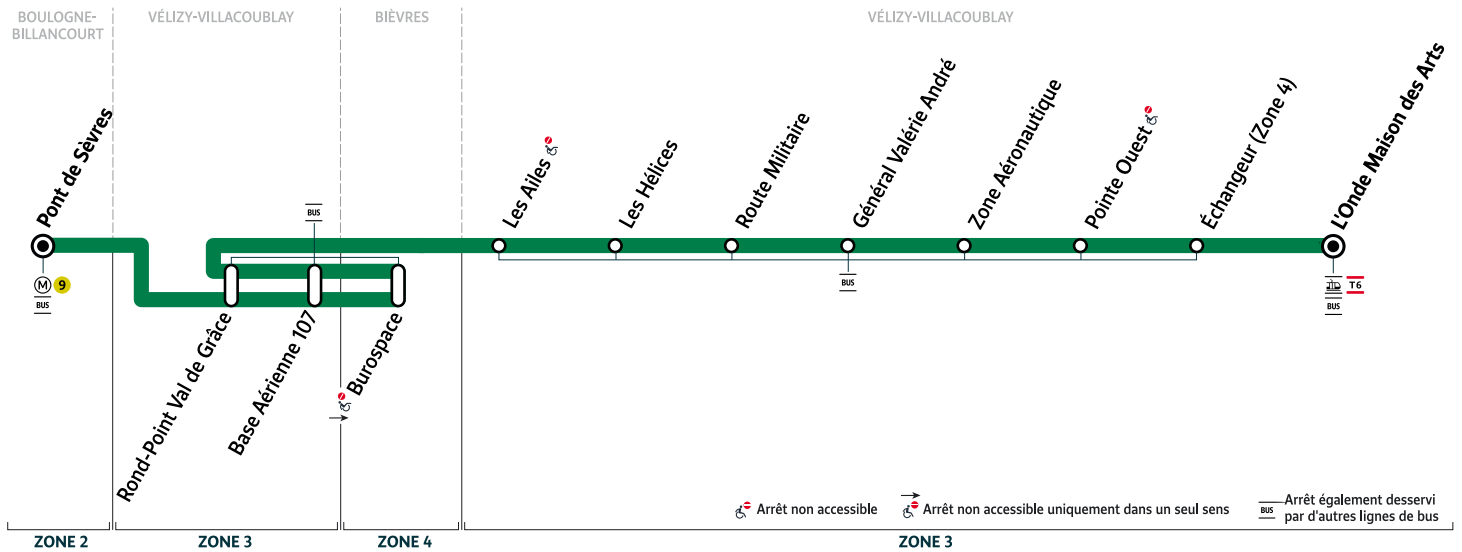

Du lundi au vendredi

BOULOGNE-BILLANCOURT	Pont de Sèvres	8:15	8:25	8:35	8:45	8:55	9:10	9:25	9:40	9:55	10:15	11:00
VÉLIZY-VILLACOUBLAY	Rond-Point Val de Grâce	8:24	8:34	8:44	8:54	9:04	9:19	9:34	9:49	10:04	10:24	11:09
	Base Aérienne 107	8:25	8:35	8:45	8:55	9:05	9:19	9:34	9:49	10:04	10:24	11:09
BIÈVRES	Burospace	8:27	8:37	8:47	8:57	9:07	9:21	9:36	9:51	10:06	10:26	11:11
VÉLIZY-VILLACOUBLAY	Base Aérienne 107	8:30	8:40	8:50	9:00	9:09	9:23	9:38	9:53	10:08	10:28	11:13
	Rond-Point Val de Grâce	8:31	8:41	8:51	9:01	9:10	9:24	9:39	9:54	10:09	10:29	11:14
	Les Hélices	8:34	8:45	8:55	9:05	9:14	9:27	9:42	9:57	10:12	10:32	11:17
	Pointe Ouest	8:36	8:47	8:57	9:07	9:16	9:29	9:44	9:59	10:14	10:34	11:19
	L'Onde Maison des Arts	8:39	8:50	9:00	9:10	9:19	9:32	9:47	10:02	10:16	10:36	11:21

42

BOULOGNE-BILLANCOURT Pont de Sèvres → VÉLIZY-VILLACOUBLAY L'Onde Maison des Arts

Horaires valables à compter du lundi 5 décembre 2022

Du lundi au vendredi

BOULOGNE-BILLANCOURT	Pont de Sèvres	11:45	12:30	13:15	14:00	14:45	15:30	16:00	16:20	16:35	16:45	16:55
VÉLIZY-VILLACOUBLAY	Rond-Point Val de Grâce	11:54	12:39	13:24	14:09	14:54	15:39	16:09	16:29	16:44	16:54	17:04
	Base Aérienne 107	11:54	12:39	13:24	14:09	14:54	15:39	16:09	16:29	16:44	16:54	17:04
BIÈVRES	Buroospace	11:56	12:41	13:26	14:11	14:56	15:41	16:11	16:31	16:46	16:56	17:06
VÉLIZY-VILLACOUBLAY	Base Aérienne 107	11:58	12:43	13:28	14:13	14:58	15:43	16:13	16:33	16:48	16:58	17:08
	Rond-Point Val de Grâce	11:59	12:44	13:29	14:14	14:59	15:44	16:14	16:34	16:49	16:59	17:09
	Les Hélices	12:02	12:47	13:32	14:17	15:02	15:47	16:17	16:37	16:52	17:03	17:14
	Pointe Ouest	12:04	12:49	13:34	14:19	15:04	15:49	16:19	16:39	16:54	17:05	17:16
	L'Onde Maison des Arts	12:06	12:51	13:36	14:21	15:06	15:51	16:21	16:42	16:57	17:08	17:19