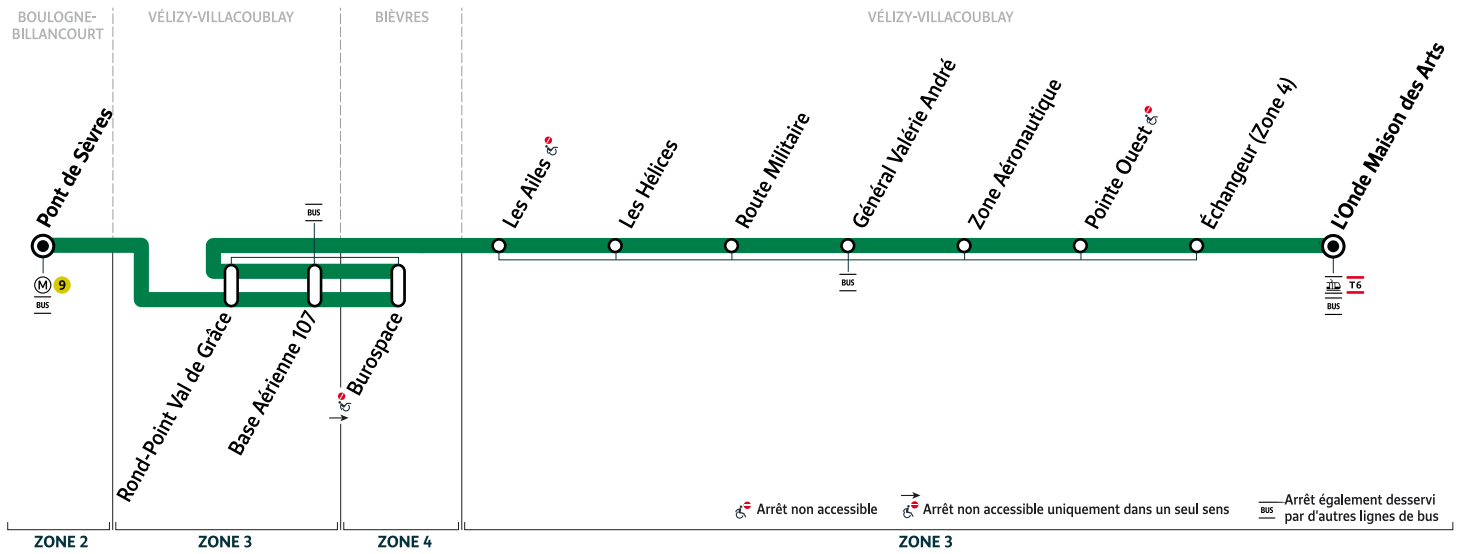

Du lundi au vendredi

BOULOGNE-BILLANCOURT	Pont de Sèvres	17:05	17:15	17:25	17:35	17:45	17:55	18:05	18:20	18:35	18:50	19:05
VÉLIZY-VILLACOUBLAY	Rond-Point Val de Grâce	17:14	17:24	17:34	17:44	17:54	18:04	18:14	18:29	18:44	18:59	19:14
	Base Aérienne 107	17:14	17:24	17:34	17:44	17:54	18:04	18:14	18:30	18:45	19:00	19:15
BIÈVRES	Buroospace	17:16	17:26	17:37	17:47	17:57	18:07	18:17	18:33	18:48	19:02	19:17
VÉLIZY-VILLACOUBLAY	Base Aérienne 107	17:18	17:28	17:40	17:50	18:00	18:10	18:20	18:36	18:51	19:05	19:20
	Rond-Point Val de Grâce	17:19	17:29	17:41	17:51	18:01	18:11	18:21	18:37	18:52	19:06	19:21
	Les Hélices	17:24	17:34	17:46	17:56	18:06	18:16	18:26	18:42	18:57	19:10	19:25
	Pointe Ouest	17:26	17:36	17:49	17:59	18:09	18:19	18:28	18:44	18:59	19:12	19:27
	L'Onde Maison des Arts	17:29	17:39	17:52	18:02	18:12	18:22	18:31	18:47	19:02	19:14	19:29

42

BOULOGNE-BILLAN COURT Pont de Sèvres → VÉLIZY-VILLACOUBLAY L'Onde Maison des Arts

Horaires valables à compter du lundi 5 décembre 2022

		Du lundi au vendredi		
BOULOGNE-BILLAN COURT	Pont de Sèvres	19:20	19:40	20:00
VÉLIZY-VILLACOUBLAY	Rond-Point Val de Grâce	19:29	19:49	20:09
	Base Aérienne 107	19:30	19:49	20:09
BIÈVRES	Burospace	19:32	19:51	20:11
VÉLIZY-VILLACOUBLAY	Base Aérienne 107	19:35	19:54	20:13
	Rond-Point Val de Grâce	19:36	19:55	20:14
	Les Hélices	19:40	19:59	20:18
	Pointe Ouest	19:42	20:01	20:20
	L'Onde Maison des Arts	19:44	20:03	20:22