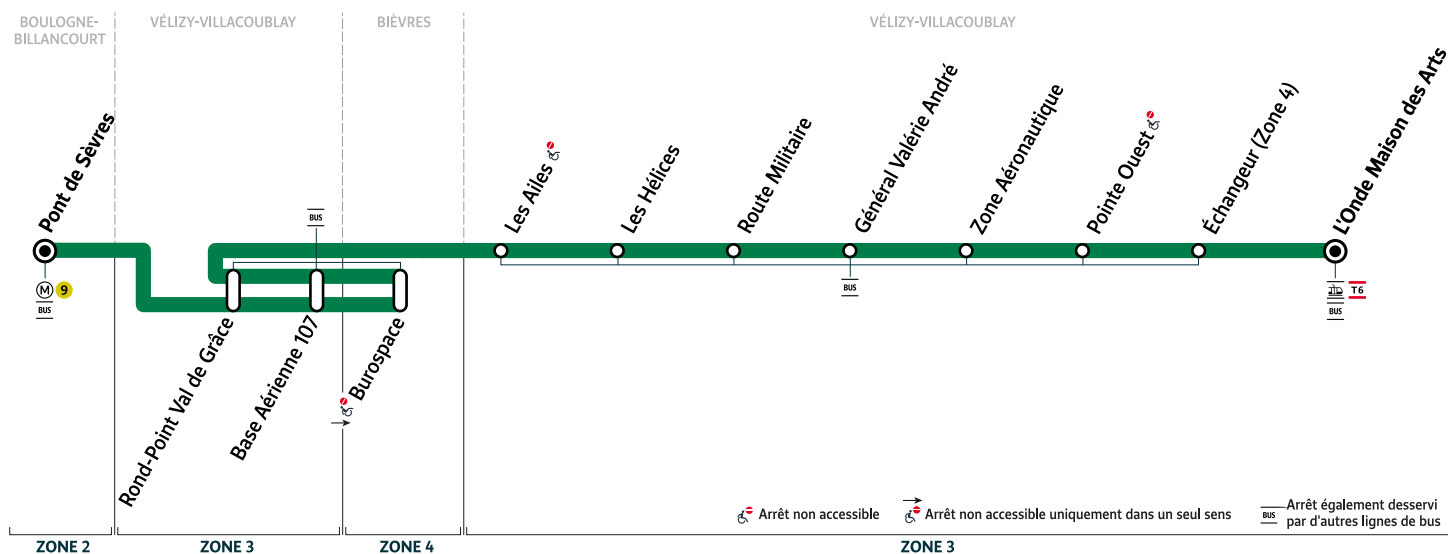

Du lundi au vendredi

VÉLIZY-VILLACOUBLAY	L'Onde Maison des Arts	17:15	17:25	17:35	17:45	17:55	18:05	18:15	18:25	18:40	18:55	19:25
	Pointe Ouest	17:19	17:29	17:40	17:50	17:59	18:09	18:19	18:29	18:45	19:00	19:29
	Les Hélices	17:21	17:31	17:41	17:51	18:01	18:11	18:21	18:31	18:46	19:01	19:30
	Rond-Point Val de Grâce	17:24	17:34	17:44	17:54	18:04	18:14	18:24	18:34	18:49	19:04	19:33
	Base Aérienne 107	17:25	17:35	17:45	17:55	18:05	18:15	18:25	18:35	18:50	19:05	19:34
BIÈVRES	Burospace	17:26	17:36	17:46	17:56	18:06	18:16	18:26	18:36	18:51	19:06	19:35
VÉLIZY-VILLACOUBLAY	Base Aérienne 107 (côté PSA)	17:28	17:38	17:48	17:58	18:08	18:18	18:28	18:38	18:53	19:08	19:37
	Rond-Point Val de Grâce	17:29	17:39	17:49	17:59	18:09	18:19	18:29	18:39	18:54	19:09	19:38
BOULOGNE-BILLANCOURT	Pont de Sèvres	17:43	17:54	18:04	18:14	18:24	18:35	18:45	18:55	19:10	19:24	19:52

42

VÉLIZY-VILLACOUBLAY L'Onde Maison des Arts → BOULOGNE-BILLANCOURT Pont de Sèvres

Horaires valables à compter du lundi 5 décembre 2022

	Du lundi au vendredi	
VÉLIZY-VILLACOUBLAY	L'Onde Maison des Arts	19:55 20:25
	Pointe Ouest	19:59 20:29
	Les Hélices	20:00 20:30
	Rond-Point Val de Grâce	20:03 20:33
	Base Aérienne 107	20:04 20:34
BIÈVRES	Burospace	20:05 20:35
VÉLIZY-VILLACOUBLAY	Base Aérienne 107 (côté PSA)	20:07 20:37
	Rond-Point Val de Grâce	20:07 20:37
BOULOGNE-BILLANCOURT	Pont de Sèvres	20:17 20:47