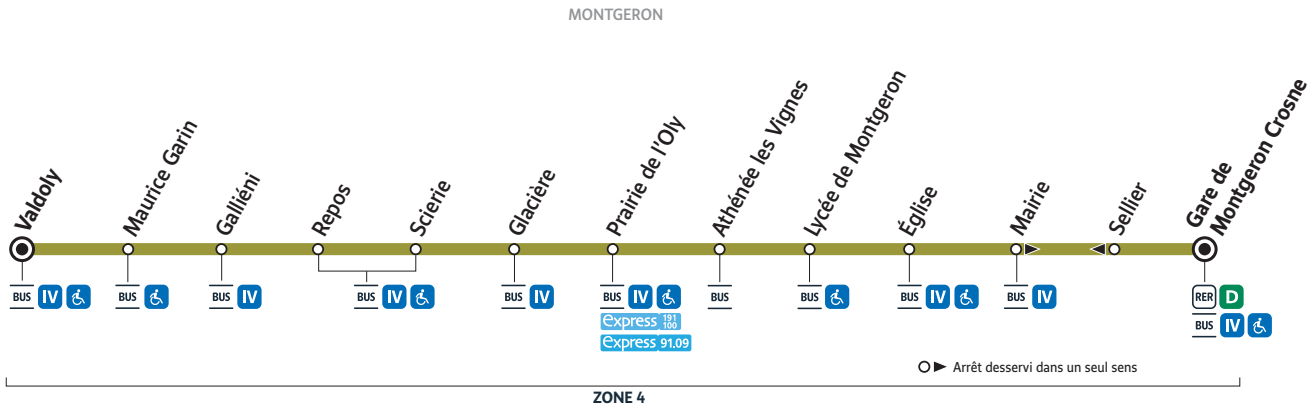

Horaires valables du 8 juillet au 28 août 2022 inclus - **HORAIRES ÉTÉ 2022**

Correspondances Albatrans Keolis Orly Rungis Inter-Vals Keolis Seine Sénart Autres lignes de bus Arrêt accessible aux PMR

Du lundi au vendredi

MONTGERON	Valdoly	4:51	5:21	6:01	6:16	6:31	6:46	6:59	7:14	7:29	7:44	7:59	8:14	8:29	8:44	9:10	10:10	11:10	12:10	13:43	14:43	15:43
	Scierie	4:57	5:26	6:07	6:22	6:37	6:52	7:05	7:20	7:35	7:50	8:05	8:21	8:36	8:50	9:16	10:16	11:15	12:15	13:48	14:48	15:48
	Glacière	4:58	5:28	6:08	6:23	6:38	6:53	7:06	7:21	7:36	7:51	8:06	8:22	8:37	8:51	9:17	10:17	11:17	12:17	13:50	14:50	15:50
	Prairie de l'Oly	5:00	5:29	6:10	6:25	6:40	6:55	7:08	7:23	7:38	7:53	8:08	8:24	8:39	8:53	9:19	10:19	11:18	12:18	13:51	14:51	15:51
	Lycée	5:02	5:31	6:13	6:28	6:42	6:57	7:10	7:26	7:41	7:55	8:10	8:28	8:43	8:55	9:22	10:21	11:21	12:21	13:54	14:54	15:54
	Mairie	5:04	5:33	6:16	6:31	6:45	7:00	7:13	7:30	7:45	8:00	8:15	8:33	8:48	8:59	9:25	10:24	11:24	12:23	13:57	14:57	15:57
	Gare de Montgeron Crosne	5:06	5:35	6:18	6:33	6:48	7:03	7:16	7:33	7:48	8:04	8:19	8:36	8:51	9:02	9:28	10:26	11:26	12:25	13:59	14:59	15:59