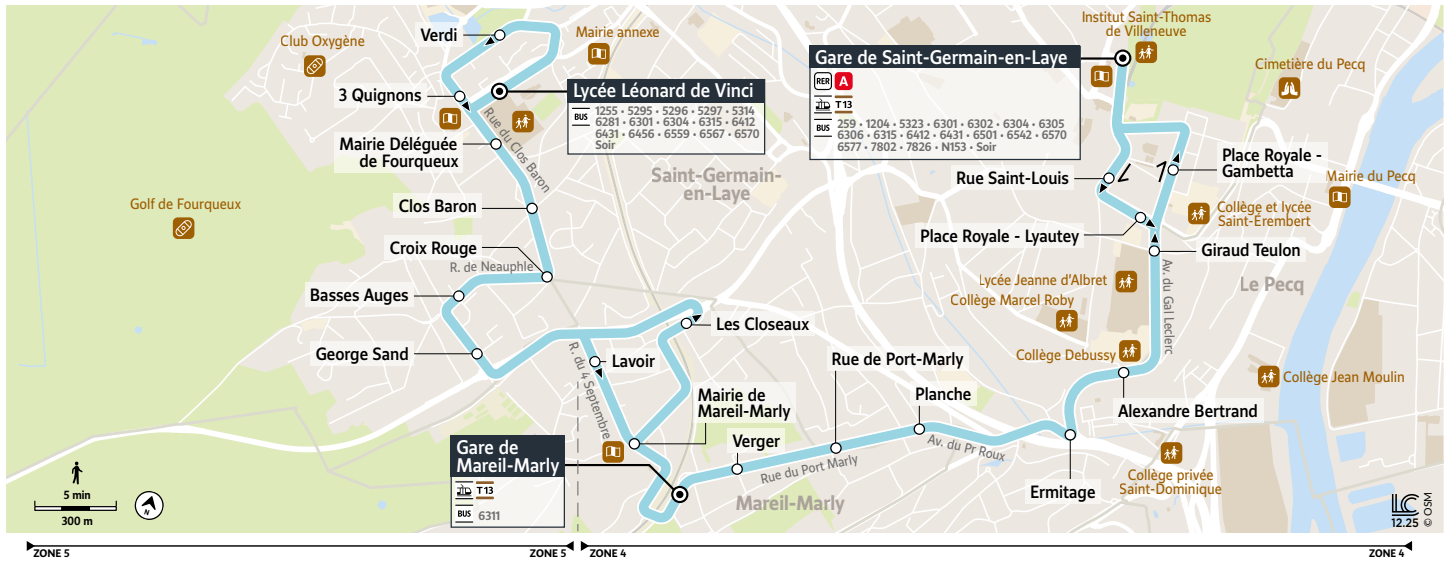

## Gare de SAINT-GERMAIN-EN-LAYE → ST-GERMAIN-EN-LAYE Lycée Léonard de Vinci

Nouvelle ligne 6307 à partir du 13 juillet 2026

Horaires valables du 13 juillet au 23 août 2026 - Horaires été 2026

### Du lundi au vendredi

SAINT-GERMAIN-EN-LAYE	Gare de Saint-Germain-en-Laye	6:30	7:30	8:05	8:35	9:30	10:30	11:30	12:30	13:30
	Rue Saint-Louis	6:32	7:32	8:07	8:37	9:32	10:32	11:32	12:32	13:32
	Place Royale - Lyautey	6:33	7:33	8:08	8:38	9:33	10:33	11:33	12:33	13:33
	Alexandre Bertrand	6:34	7:34	8:09	8:39	9:34	10:34	11:34	12:34	13:34
	Ermitage	6:35	7:35	8:11	8:41	9:36	10:36	11:36	12:36	13:36
	Planche	6:36	7:36	8:12	8:42	9:37	10:37	11:37	12:37	13:37
	Rue de Port-Marly	6:37	7:37	8:13	8:43	9:37	10:37	11:38	12:38	13:38
MAREIL-MARLY	Verger	6:38	7:38	8:14	8:44	9:38	10:38	11:39	12:39	13:39
	Gare de Mareil-Marly	6:39	7:39	8:15	8:45	9:39	10:39	11:40	12:40	13:40
	Mairie de Mareil-Marly	6:40	7:40	8:16	8:46	9:40	10:40	11:41	12:41	13:41
	Les Closeaux	6:41	7:41	8:17	8:47	9:41	10:41	11:42	12:42	13:42
SAINT-GERMAIN-EN-LAYE	George Sand	6:44	7:44	8:20	8:50	9:44	10:44	11:45	12:45	13:45
	Basses Auges	6:44	7:44	8:20	8:50	9:44	10:44	11:45	12:45	13:45
	Croix Rouge	6:45	7:45	8:21	8:51	9:45	10:45	11:46	12:46	13:46
	Clos Baron	6:46	7:46	8:22	8:52	9:46	10:46	11:47	12:47	13:47
	Mairie Déléguée de Fourqueux	6:48	7:48	8:24	8:54	9:48	10:48	11:49	12:49	13:49
Lycée Léonard de Vinci	6:50	7:50	8:26	8:56	9:50	10:50	11:51	12:51	13:51	

## Gare de SAINT-GERMAIN-EN-LAYE → ST-GERMAIN-EN-LAYE Lycée Léonard de Vinci