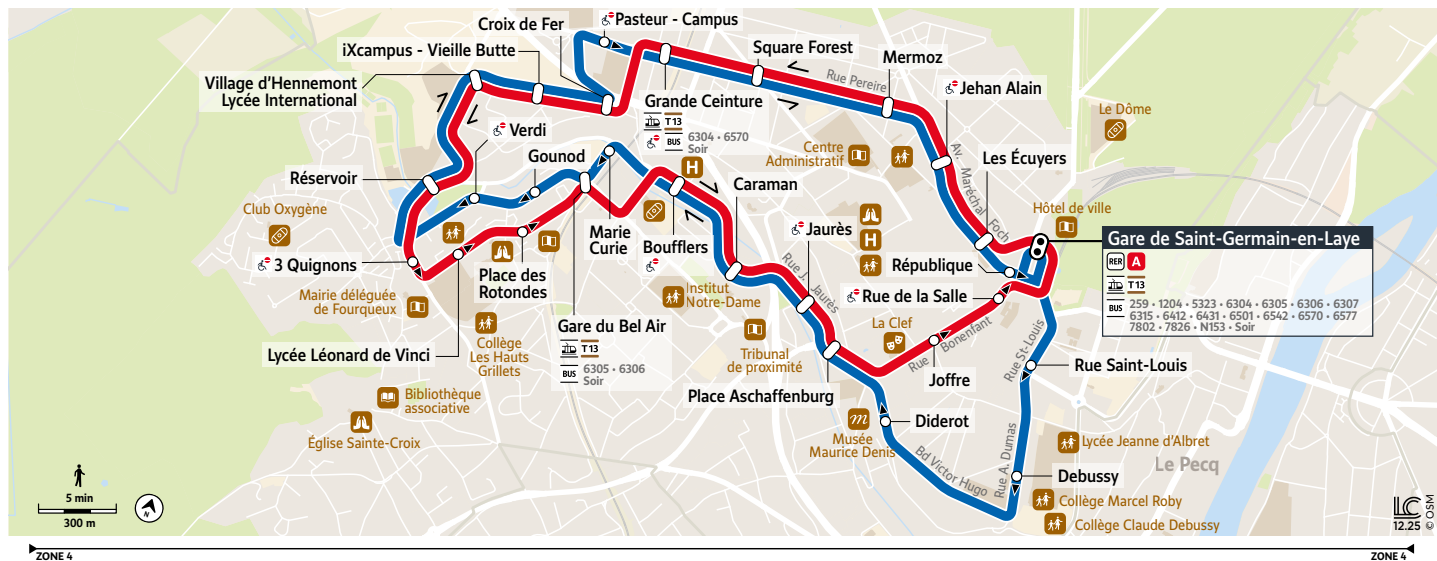

6302

Gare de SAINT-GERMAIN-EN-LAYE via Rue Saint-Louis

Nouvelle ligne 6302 à partir du 13 juillet 2026

Horaires valables du 13 juillet au 23 août 2026 - Horaires été 2026

		Du lundi au vendredi																
SAINT-GERMAIN EN-LAYE	Gare de Saint-Germain-en-Laye	5:30	6:00	6:30	7:00	7:15	7:30	7:45	8:00	8:15	8:30	8:45	9:00	9:15	9:30	9:45	10:00	10:30
	Rue Saint-Louis	5:31	6:01	6:31	7:01	7:16	7:31	7:46	8:01	8:16	8:31	8:46	9:01	9:16	9:31	9:46	10:01	10:31
	Debussy	5:33	6:03	6:33	7:03	7:18	7:33	7:48	8:03	8:18	8:33	8:48	9:03	9:18	9:33	9:48	10:03	10:33
	Diderot	5:35	6:05	6:35	7:05	7:20	7:35	7:50	8:05	8:20	8:35	8:50	9:05	9:20	9:35	9:50	10:05	10:35
	Place Aschaffenbourg	5:36	6:06	6:36	7:06	7:21	7:36	7:51	8:06	8:21	8:36	8:51	9:06	9:21	9:36	9:51	10:06	10:36
	Jaurès	5:37	6:07	6:37	7:07	7:22	7:37	7:52	8:07	8:22	8:37	8:52	9:07	9:22	9:37	9:52	10:07	10:37
	Caraman	5:38	6:08	6:38	7:08	7:23	7:38	7:53	8:08	8:23	8:38	8:53	9:08	9:23	9:38	9:53	10:08	10:38
	Boufflers	5:39	6:09	6:39	7:09	7:24	7:39	7:54	8:09	8:24	8:39	8:54	9:09	9:24	9:39	9:54	10:09	10:39
	Marie Curie	5:41	6:11	6:41	7:11	7:26	7:41	7:56	8:11	8:26	8:41	8:56	9:11	9:26	9:41	9:56	10:11	10:41
	Gare du Bel Air	5:42	6:12	6:42	7:12	7:27	7:42	7:57	8:12	8:27	8:42	8:57	9:12	9:27	9:42	9:57	10:12	10:42
	Gounod	5:43	6:13	6:43	7:13	7:28	7:43	7:58	8:13	8:28	8:43	8:58	9:13	9:28	9:43	9:58	10:13	10:43
	Verdi	5:44	6:14	6:44	7:14	7:29	7:44	7:59	8:14	8:29	8:44	8:59	9:14	9:29	9:44	9:59	10:14	10:44
	Réservoir	5:46	6:16	6:46	7:16	7:31	7:46	8:01	8:16	8:31	8:46	9:01	9:16	9:31	9:46	10:01	10:16	10:46
	Village d'Hennemont Lycée International	5:47	6:17	6:47	7:17	7:32	7:47	8:02	8:17	8:32	8:47	9:02	9:17	9:32	9:47	10:02	10:17	10:47
	iXcampus - Vieille Butte	5:48	6:18	6:48	7:18	7:33	7:48	8:03	8:18	8:33	8:48	9:03	9:18	9:33	9:48	10:03	10:18	10:48
	Croix de Fer	5:49	6:19	6:49	7:19	7:34	7:49	8:04	8:19	8:34	8:49	9:04	9:19	9:34	9:49	10:04	10:19	10:49
	Pasteur - Campus	5:52	6:22	6:52	7:22	7:37	7:52	8:07	8:22	8:37	8:52	9:07	9:22	9:37	9:52	10:07	10:22	10:52
	Grande Ceinture	5:53	6:23	6:53	7:23	7:38	7:53	8:08	8:23	8:38	8:53	9:08	9:23	9:38	9:53	10:08	10:23	10:53
	Square Forest	5:55	6:25	6:55	7:25	7:40	7:55	8:10	8:25	8:40	8:55	9:10	9:25	9:40	9:55	10:10	10:25	10:55
	Mermoz	5:56	6:26	6:56	7:26	7:41	7:56	8:11	8:26	8:41	8:56	9:11	9:26	9:41	9:56	10:11	10:26	10:56
Jehan Alain	5:57	6:27	6:57	7:27	7:42	7:57	8:12	8:27	8:42	8:57	9:12	9:27	9:42	9:57	10:12	10:27	10:57	
Les Écuycers	5:58	6:28	6:58	7:28	7:43	7:58	8:13	8:28	8:43	8:58	9:13	9:28	9:43	9:58	10:13	10:28	10:58	
République	5:59	6:29	6:59	7:29	7:44	7:59	8:14	8:29	8:44	8:59	9:14	9:29	9:44	9:59	10:14	10:29	10:59	
Gare de Saint-Germain-en-Laye	6:02	6:32	7:02	7:32	7:47	8:02	8:17	8:32	8:47	9:02	9:17	9:32	9:47	10:02	10:17	10:32	11:02	