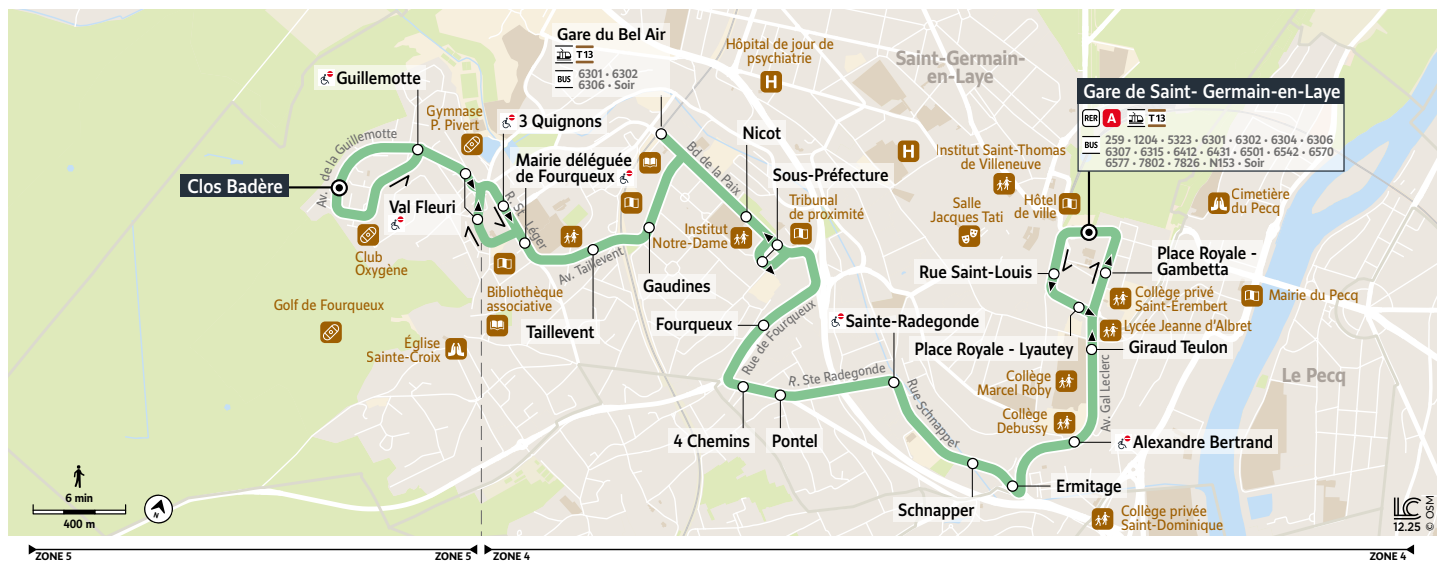

0 800 10 20 20

île de France
mobilités

6305

Gare de SAINT-GERMAIN-EN-LAYE → SAINT-GERMAIN-EN-LAYE Clos Badère

Nouvelle ligne 6305 à partir du 13 juillet 2026

Horaires valables du 13 juillet au 23 août 2026 - Horaires été 2026

		Du lundi au vendredi												
SAINT-GERMAIN EN-LAYE	Gare de Saint-Germain-en-Laye	6:30	7:00	7:15	7:30	7:45	8:00	8:10	8:25	8:40	9:00	9:30	10:00	10:30
	Rue Saint-Louis	6:31	7:01	7:16	7:31	7:46	8:01	8:11	8:26	8:41	9:01	9:31	10:01	10:31
	Place Royale - Lyautey	6:31	7:01	7:17	7:32	7:47	8:02	8:12	8:27	8:42	9:02	9:32	10:02	10:32
	Alexandre Bertrand	6:32	7:02	7:18	7:33	7:48	8:03	8:13	8:28	8:43	9:03	9:33	10:03	10:33
	Ermitage	6:34	7:04	7:20	7:35	7:50	8:05	8:15	8:30	8:45	9:05	9:35	10:05	10:35
	Schnapper	6:35	7:05	7:21	7:36	7:51	8:06	8:16	8:31	8:46	9:06	9:36	10:06	10:36
	Sainte-Radegonde	6:36	7:06	7:22	7:37	7:52	8:07	8:17	8:32	8:47	9:07	9:37	10:07	10:37
	Pontel	6:37	7:07	7:23	7:38	7:54	8:09	8:19	8:34	8:49	9:09	9:39	10:09	10:39
	4 Chemins	6:38	7:08	7:24	7:39	7:55	8:10	8:20	8:35	8:50	9:10	9:40	10:10	10:40
	Fourqueux	6:39	7:09	7:25	7:40	7:56	8:11	8:21	8:36	8:51	9:11	9:41	10:11	10:41
	Sous-Préfecture	6:40	7:10	7:26	7:41	7:57	8:12	8:22	8:37	8:52	9:12	9:42	10:12	10:42
	Nicot	6:41	7:11	7:27	7:42	7:58	8:13	8:23	8:38	8:53	9:13	9:43	10:13	10:43
	Gare du Bel Air	6:42	7:12	7:28	7:44	8:00	8:15	8:25	8:40	8:55	9:15	9:45	10:15	10:45
	Gaudines	6:43	7:13	7:29	7:45	8:01	8:16	8:26	8:41	8:56	9:16	9:46	10:16	10:46
	Taillevant	6:44	7:14	7:30	7:46	8:02	8:17	8:27	8:42	8:57	9:17	9:47	10:17	10:47
	Mairie Déléguée de Fourqueux	6:45	7:15	7:31	7:47	8:03	8:18	8:28	8:43	8:58	9:18	9:48	10:18	10:48
	Val Fleuri	6:46	7:16	7:32	7:48	8:04	8:19	8:29	8:44	8:59	9:19	9:49	10:19	10:49
Guillemotte	6:47	7:17	7:33	7:49	8:05	8:20	8:30	8:45	9:00	9:20	9:50	10:20	10:50	
Clos Badère	6:49	7:19	7:35	7:51	8:07	8:22	8:32	8:47	9:02	9:22	9:52	10:22	10:52	