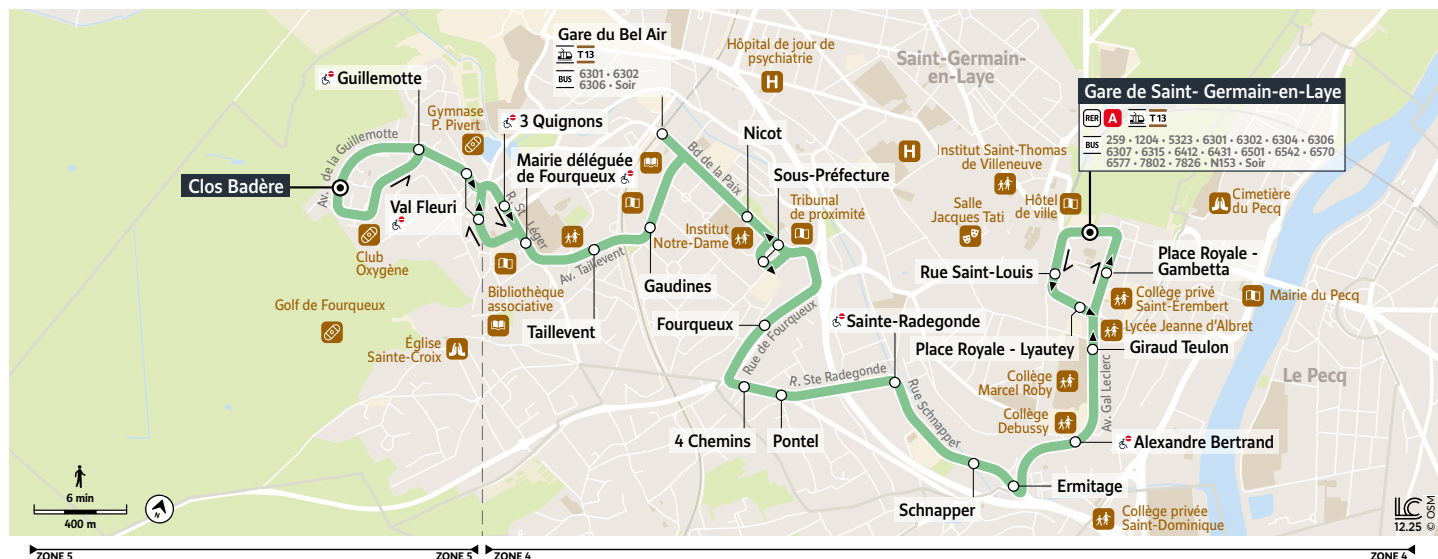

6305

SAINT-GERMAIN-EN-LAYE Clos Badère → Gare de SAINT-GERMAIN-EN-LAYE

Nouvelle ligne 6305 à partir du 13 juillet 2026

Horaires valables du 13 juillet au 23 août 2026 - Horaires été 2026

Du lundi au vendredi

SAINT-GERMAIN EN-LAYE	Clos Badère	6:30	7:00	7:15	7:30	7:45	8:00	8:15	8:30	8:45	9:00	9:30	10:00	10:30
	Guillemotte	6:31	7:01	7:16	7:31	7:46	8:01	8:16	8:31	8:46	9:01	9:31	10:01	10:31
	Val Fleuri	6:32	7:02	7:17	7:32	7:47	8:02	8:17	8:32	8:47	9:02	9:32	10:02	10:32
	3 Quignons	6:32	7:02	7:17	7:32	7:47	8:02	8:17	8:32	8:47	9:03	9:33	10:03	10:33
	Mairie Déléguée de Fourqueux	6:33	7:03	7:18	7:33	7:48	8:03	8:18	8:33	8:48	9:03	9:33	10:03	10:33
	Taillevent	6:34	7:04	7:19	7:34	7:49	8:04	8:19	8:34	8:49	9:04	9:34	10:04	10:34
	Gaudines	6:35	7:05	7:20	7:35	7:50	8:05	8:20	8:35	8:50	9:05	9:35	10:05	10:35
	Gare du Bel Air	6:37	7:07	7:22	7:37	7:52	8:07	8:22	8:37	8:52	9:07	9:37	10:07	10:37
	Nicot	6:38	7:08	7:23	7:38	7:53	8:08	8:23	8:38	8:53	9:09	9:39	10:09	10:39
	Sous-Préfecture	6:39	7:09	7:24	7:39	7:54	8:09	8:24	8:39	8:54	9:10	9:40	10:10	10:40
	Fourqueux	6:40	7:10	7:26	7:41	7:56	8:11	8:25	8:40	8:55	9:11	9:41	10:11	10:41
	4 Chemins	6:41	7:11	7:27	7:42	7:57	8:12	8:26	8:41	8:56	9:12	9:42	10:12	10:42
	Pontel	6:42	7:12	7:28	7:43	7:58	8:13	8:27	8:42	8:57	9:13	9:43	10:13	10:43
	Sainte-Radegonde	6:44	7:14	7:30	7:45	8:00	8:15	8:29	8:44	8:59	9:15	9:45	10:15	10:45
Schnapper	6:45	7:15	7:31	7:46	8:01	8:16	8:30	8:45	9:00	9:16	9:46	10:16	10:46	
LE PECQ	Ermitage	6:46	7:16	7:32	7:47	8:02	8:17	8:31	8:46	9:01	9:17	9:47	10:17	10:47
	Alexandre Bertrand	6:47	7:17	7:33	7:48	8:03	8:18	8:32	8:47	9:02	9:18	9:48	10:18	10:48
	Giraud Teulon	6:48	7:18	7:34	7:49	8:04	8:19	8:33	8:48	9:03	9:19	9:49	10:19	10:49
SAINT-GERMAIN EN-LAYE	Place Royale - Gambetta	6:49	7:19	7:35	7:50	8:05	8:20	8:34	8:49	9:04	9:20	9:50	10:20	10:50
	Gare de Saint-Germain-en-Laye	6:51	7:21	7:38	7:53	8:08	8:23	8:37	8:52	9:06	9:22	9:52	10:22	10:52