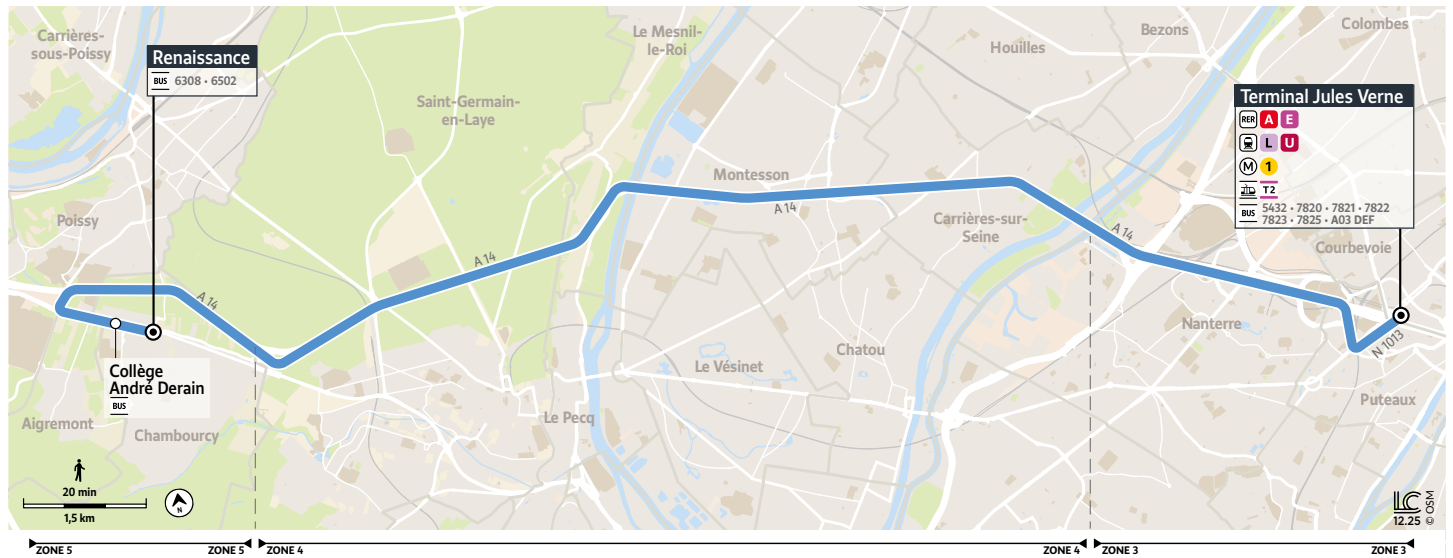

~~Express A14~~

7824

CHAMBOURCY - Renaissance → LA DÉFENSE - Terminal Jules Verne

Votre ligne Express A14 devient la ligne 7824 à partir du 13 juillet 2026

Horaires valables du 13 juillet au 23 août 2026 - Horaires été 2026

| | | Du lundi au vendredi | | |
|------------|-----------------------------------|----------------------|------|------|
| CHAMBOURCY | Renaissance | 7:00 | 8:00 | 9:00 |
| | Collège André Derain | 7:03 | 8:03 | 9:03 |
| COURBEVOIE | La Défense - Terminal Jules Verne | 7:30 | 8:30 | 9:30 |

~~Express A14~~

7824

LA DÉFENSE - Terminal Jules Verne → CHAMBOURCY - Renaissance

| | | Du lundi au vendredi | | |
|------------|-----------------------------------|----------------------|-------|-------|
| COURBEVOIE | La Défense - Terminal Jules Verne | 17:00 | 18:00 | 19:00 |
| CHAMBOURCY | Collège André Derain | 17:23 | 18:23 | 19:27 |
| | Renaissance | 17:26 | 18:26 | 19:30 |

Ne circule pas le samedi, le dimanche et les jours fériés

Les horaires sont calculés dans des conditions normales de circulation et sont sujets à ses aléas.

@StGermain_IDFM
Transdev Boucle des Lys

iledefrance-mobilites.fr
Application disponible sur :