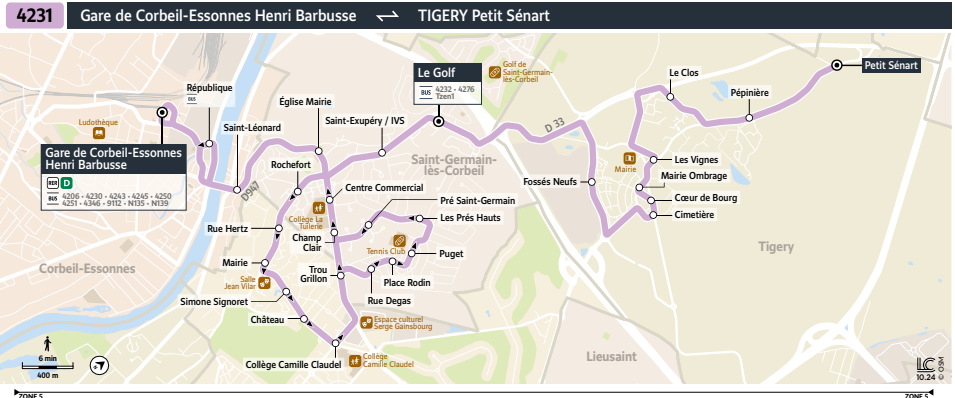

7001 ➔ BUS 4231 GARE DE CORBEIL-ESSONNES HENRI BARBUSSE ↔ TIGERY PETIT SÉNART

La ligne 4231 (ex 7001) permet de relier les communes de Tigery et Saint-Germain-lès-Corbeil à la gare de Corbeil-Essonnes. Afin d'améliorer la connexion vers la gare de Corbeil-Essonnes, l'offre de la ligne évolue avec un bus toutes les 15 minutes en heures de pointe du lundi au vendredi.