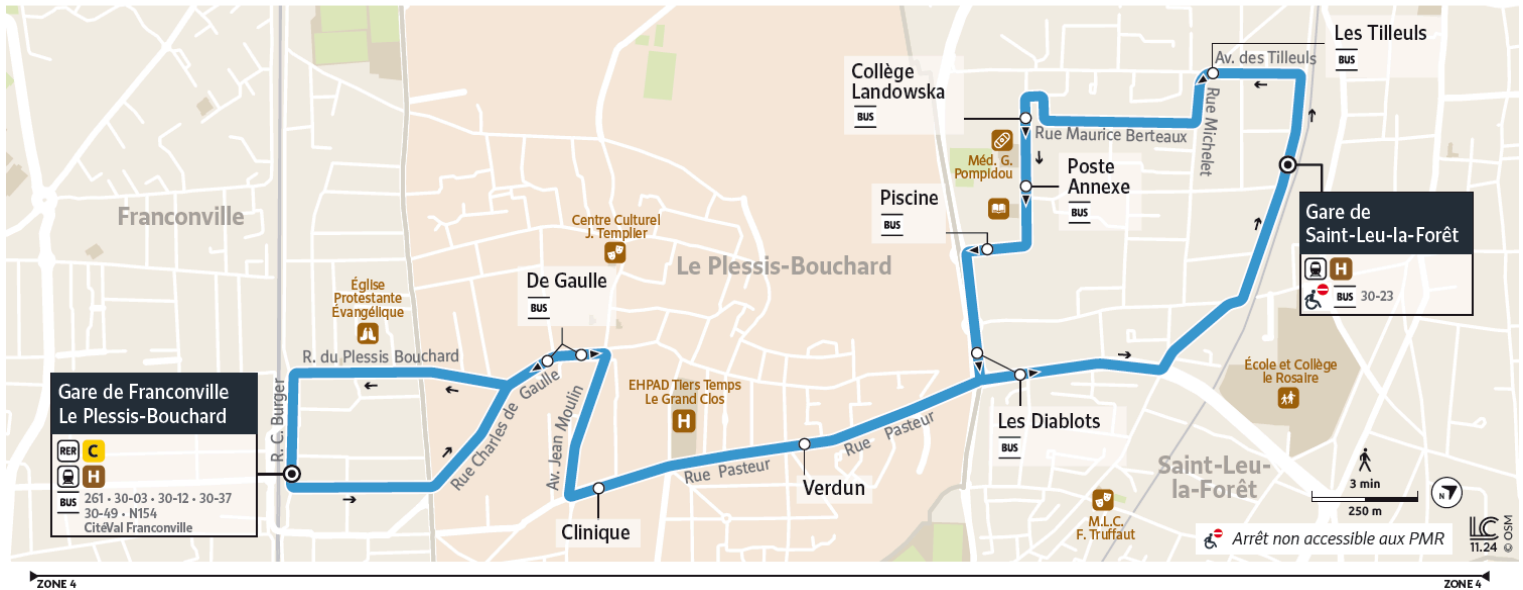

@ValParisis_IDFM

Francilitté Val Paris
55 Chaussée Jules César
95250 Beauchamp
01.30.40.56.56

iledefrance-mobilites.fr
Application disponible sur :

ValParisis
AGSLO

30-14

Direction :
Gare de Saint-Leu-la-Forêt

30-14

Gare de Franconville Le Plessis-Boucharde → Gare de Saint-Leu-la-Forêt

Horaires valables du 2 décembre 2024
au 6 juillet 2025 inclus

Du lundi au vendredi

		17:24	17:40	17:55	18:10	18:25	18:40	18:55	19:13	19:36	19:52	20:08	20:24	20:40	21:09
FRANCONVILLE	Gare de Franconville														
LE PLESSIS-BOUCHARDE	De Gaulle	17:27	17:43	17:58	18:13	18:28	18:43	18:58	19:16	19:39	19:55	20:11	20:27	20:43	21:12
	Clinique	17:28	17:44	17:59	18:14	18:29	18:44	18:59	19:17	19:40	19:56	20:12	20:28	20:44	21:13
	Verdun	17:30	17:46	18:01	18:16	18:31	18:46	19:01	19:19	19:42	19:58	20:14	20:30	20:46	21:15
	Les Diablots	17:32	17:48	18:03	18:18	18:33	18:48	19:03	19:21	19:44	20:00	20:16	20:32	20:48	21:17
SAINT-LEU-LA-FORÊT	Gare de Saint-Leu-la-Forêt	17:35	17:51	18:06	18:21	18:36	18:51	19:06	19:24	19:47	20:03	20:19	20:35	20:51	21:20