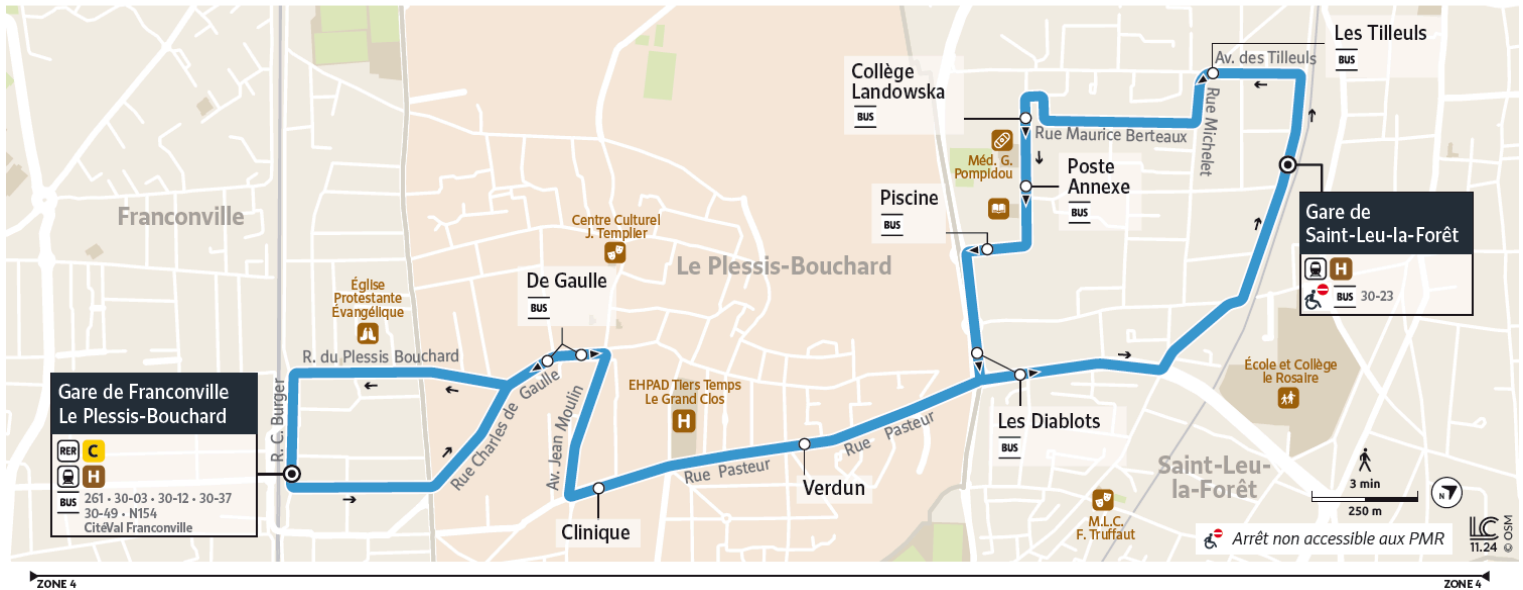

@ValParisis_IDFM

Francilitté Val Paris
55 Chaussée Jules César
95250 Beauchamp
01.30.40.56.56

iledefrance-mobilites.fr
Application disponible sur :

val d'oise
le département

ValParisis
AGSLO

île de France
mobilités

30-14

Direction :
Gare de Franconville

30-14

Gare de Franconville Le Plessis-Bouchard ↔ Gare de Saint-Leu-la-Forêt

Horaires valables du 2 décembre 2024
au 6 juillet 2025 inclus

Du lundi au vendredi

SAINT-LEU-LA-FORÊT	Gare de Saint-Leu-la-Forêt	10:02	10:32	11:02	11:32	12:02	12:32	13:15	13:58	14:28	14:58	15:28	15:58	16:14	16:32
	Les Tilleuls	10:03	10:33	11:03	11:33	12:03	12:33	13:16	13:59	14:29	14:59	15:29	15:59	16:15	16:33
	Collège Landowska	10:04	10:34	11:04	11:34	12:04	12:34	13:17	14:00	14:30	15:00	15:30	16:00	16:16	16:34
	Poste Annexe	10:05	10:35	11:05	11:35	12:05	12:35	13:18	14:01	14:31	15:01	15:31	16:01	16:17	16:35
	Piscine	10:06	10:36	11:06	11:36	12:06	12:36	13:19	14:02	14:32	15:02	15:32	16:02	16:18	16:36
	Les Diablots	10:07	10:37	11:07	11:37	12:07	12:37	13:20	14:03	14:33	15:03	15:33	16:03	16:19	16:37
LE PLESSIS-BOUCHARD	Verdun	10:09	10:39	11:09	11:39	12:09	12:39	13:22	14:05	14:35	15:05	15:35	16:05	16:21	16:39
	Clinique	10:11	10:41	11:11	11:41	12:11	12:41	13:24	14:07	14:37	15:07	15:37	16:07	16:23	16:41
	De Gaulle	10:14	10:44	11:14	11:44	12:14	12:44	13:27	14:10	14:40	15:10	15:40	16:10	16:26	16:44
FRANCONVILLE	Gare de Franconville	10:17	10:47	11:17	11:47	12:17	12:47	13:30	14:13	14:43	15:13	15:43	16:13	16:29	16:47