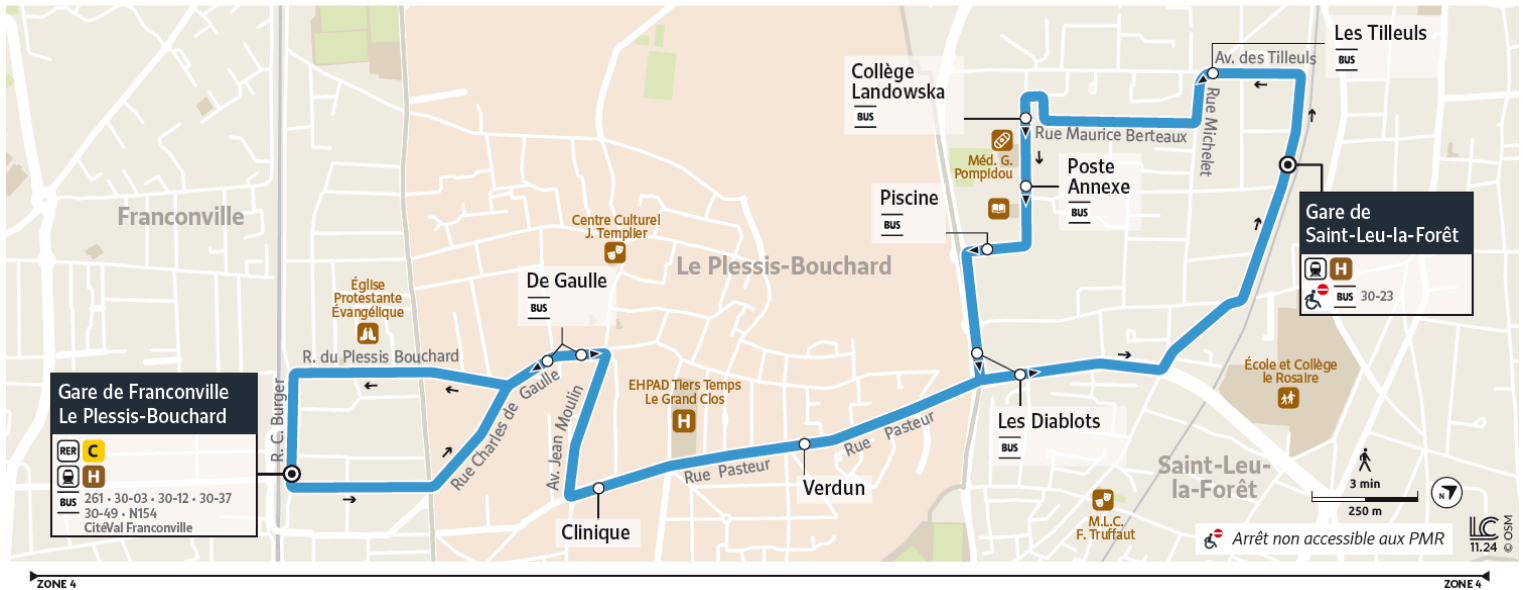

30-14

Direction :
Gare de Franconville

30-14

Gare de Franconville Le Plessis-Bouchard ↔ Gare de Saint-Leu-la-Forêt

Horaires valables du 2 décembre 2024
au 6 juillet 2025 inclus

Du lundi au vendredi

		6:00	6:17	6:33	6:51	7:06	7:21	7:36	7:51	8:06	8:22	8:40	8:57	9:09	9:32
SAINT-LEU-LA-FORÊT	Gare de Saint-Leu-la-Forêt														
	Les Tilleuls	6:01	6:18	6:34	6:52	7:07	7:22	7:37	7:52	8:07	8:23	8:41	8:58	9:10	9:33
	Collège Landowska	6:02	6:19	6:35	6:53	7:08	7:23	7:38	7:53	8:08	8:24	8:42	8:59	9:11	9:34
	Poste Annexe	6:03	6:20	6:36	6:54	7:09	7:24	7:39	7:54	8:09	8:25	8:43	9:00	9:12	9:35
	Piscine	6:04	6:21	6:37	6:55	7:10	7:25	7:40	7:55	8:10	8:26	8:44	9:01	9:13	9:36
	Les Diablots	6:05	6:22	6:38	6:56	7:11	7:26	7:41	7:56	8:11	8:27	8:45	9:02	9:14	9:37
LE PLESSIS-BOUCHARD	Verdun	6:07	6:24	6:40	6:58	7:13	7:28	7:43	7:58	8:13	8:29	8:47	9:04	9:16	9:39
	Clinique	6:09	6:26	6:42	7:00	7:15	7:30	7:45	8:00	8:15	8:31	8:49	9:06	9:18	9:41
	De Gaulle	6:12	6:29	6:45	7:03	7:18	7:33	7:48	8:03	8:18	8:34	8:52	9:09	9:21	9:44
FRANCONVILLE	Gare de Franconville	6:15	6:32	6:48	7:06	7:21	7:36	7:51	8:06	8:21	8:37	8:55	9:12	9:24	9:47