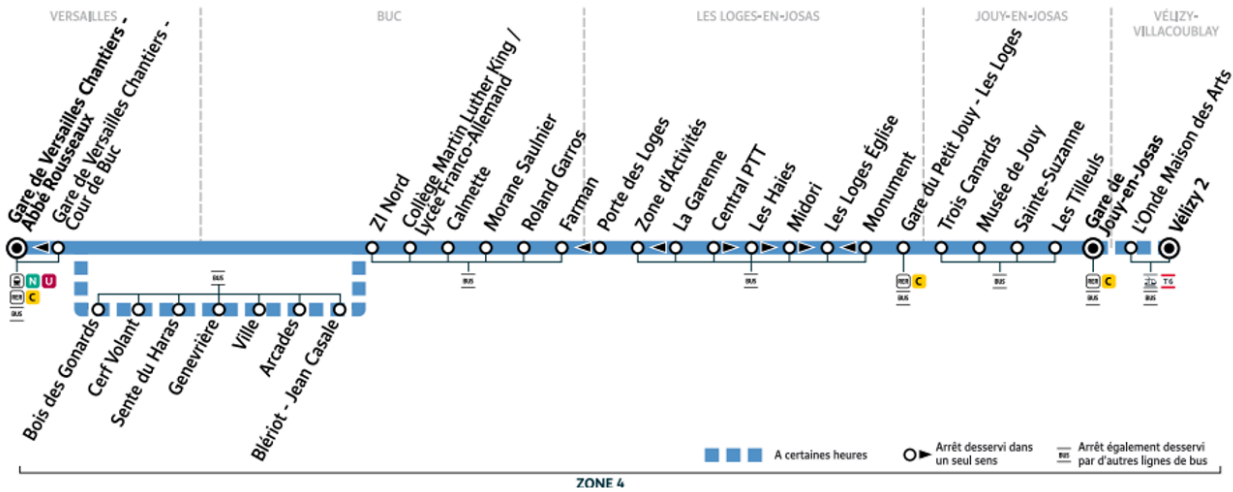

# 6164

Direction :  
Gare de Versailles Chantiers - Abbé Rousseaux

←  
sens de circulation

### Bon à savoir

Ces horaires sont donnés à titre indicatif et les conducteurs Keolis Vélizy Vallée de la Bièvre s'efforcent de les respecter.

Toutefois, les aléas de circulation peuvent retarder l'heure de passage indiquée.