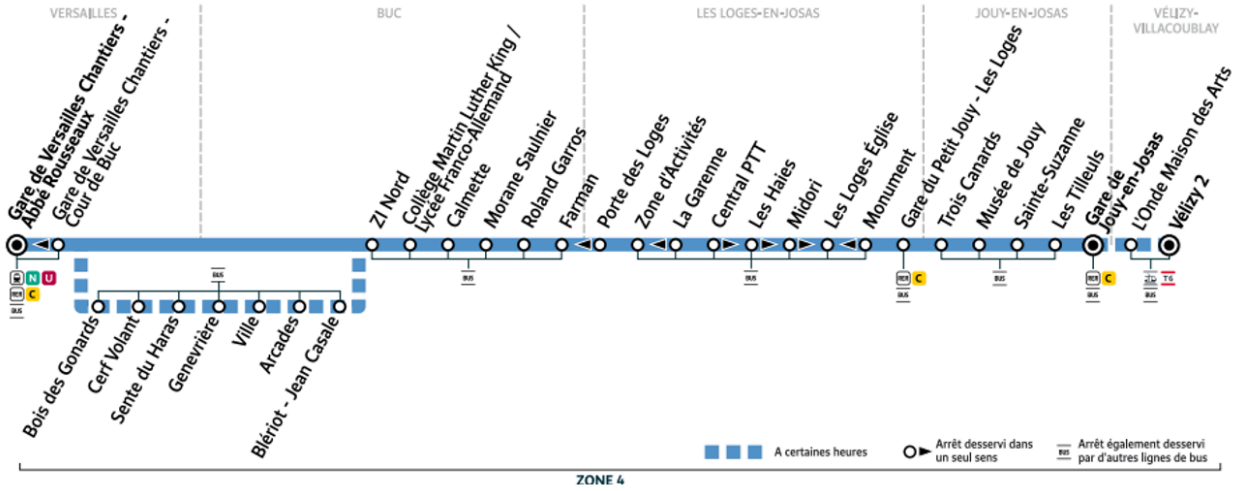

6164

Direction :
Gare de Versailles Chantiers - Abbé Rousseaux

← sens de circulation

Horaires valables du lundi 6 janvier 2025 au samedi 5 juillet 2025

Samedi

VÉLIZY-VILLACOUBLAY	Vélizy 2	9:15	10:15	11:15	12:15	13:15	14:15	15:15	16:15	17:15	18:15	19:15	20:15
	L'Onde Maison des Arts	9:26	10:25	11:25	12:25	13:25	14:25	15:25	16:26	17:26	18:26	19:25	20:25
JOUY-EN-JOSAS	Gare de Jouy-en-Josas												
	Gare de Jouy-en-Josas	9:38	10:37	11:37	12:37	13:37	14:37	15:37	16:38	17:38	18:38	19:37	20:37
	Les Tilleuls	9:39	10:38	11:38	12:37	13:37	14:37	15:37	16:39	17:39	18:39	19:38	20:37
	Sainte-Suzanne	9:39	10:38	11:38	12:38	13:38	14:38	15:38	16:39	17:39	18:39	19:38	20:38
	Musée de Jouy	9:41	10:40	11:40	12:39	13:39	14:39	15:39	16:41	17:41	18:41	19:40	20:39
LES LOGES-EN-JOSAS	Trois Canards	9:42	10:41	11:41	12:40	13:40	14:40	15:40	16:42	17:42	18:42	19:41	20:40
	Gare du Petit Jouy - Les Loges	9:43	10:42	11:42	12:41	13:41	14:41	15:41	16:43	17:43	18:43	19:42	20:41
	Monument	9:46	10:45	11:45	12:44	13:44	14:44	15:44	16:46	17:46	18:46	19:45	20:43
	Les Loges Eglise	9:47	10:45	11:45	12:44	13:44	14:44	15:44	16:47	17:47	18:47	19:45	20:44
	La Garenne	9:48	10:46	11:46	12:45	13:45	14:45	15:45	16:48	17:48	18:48	19:46	20:44
	Zone d'Activités	9:49	10:47	11:47	12:46	13:46	14:46	15:46	16:49	17:49	18:49	19:47	20:45
	Porte des Loges	9:50	10:48	11:48	12:47	13:47	14:47	15:47	16:50	17:50	18:50	19:48	20:46
BUC	Farman	9:52	10:50	11:50	12:49	13:49	14:49	15:49	16:52	17:52	18:52	19:50	20:48
	Roland Garros	9:53	10:51	11:51	12:50	13:50	14:50	15:50	16:53	17:53	18:53	19:51	20:49
	Morane Saulnier	9:54	10:52	11:52	12:51	13:51	14:51	15:51	16:54	17:54	18:54	19:52	20:50
	Calmette	9:55	10:53	11:53	12:52	13:52	14:52	15:52	16:55	17:55	18:55	19:53	20:51
	Collège Martin Luther King / Lycée Franco-Allemand	9:55	10:53	11:53	12:52	13:52	14:52	15:52	16:55	17:55	18:55	19:53	20:51
	ZI Nord	9:56	10:54	11:54	12:53	13:53	14:53	15:53	16:56	17:56	18:56	19:54	20:52
	Blériot - Jean Casale	9:57	10:55	11:55	12:54	13:54	14:54	15:54	16:57	17:57	18:57	19:55	20:53
	Arcades	9:59	10:57	11:57	12:56	13:56	14:56	15:56	16:59	17:59	18:59	19:56	20:54
	Ville	10:00	10:58	11:58	12:57	13:57	14:57	15:57	17:00	18:00	19:00	19:57	20:55
	Genevrière	10:01	10:59	11:59	12:58	13:58	14:58	15:58	17:01	18:01	19:01	19:59	20:57
	Sente du Haras	10:02	11:00	12:00	12:59	13:59	14:59	15:59	17:02	18:02	19:02	19:59	20:57
Cerf Volant	10:03	11:01	12:01	13:00	14:00	15:00	16:00	17:03	18:03	19:03	20:00	20:58	
VERSAILLES	Bois des Gonards	10:04	11:02	12:02	13:01	14:01	15:01	16:01	17:04	18:04	19:04	20:01	20:59
	Gare de Versailles Chantiers - Cour de Buc	10:05	11:03	12:03	13:02	14:02	15:02	16:02	17:05	18:05	19:05	20:02	21:00
	Gare de Versailles Chantiers-Abbé Rousseaux	10:08	11:06	12:06	13:04	14:04	15:04	16:04	17:08	18:09	19:08	20:05	21:03

Bon à savoir

Ces horaires sont donnés à titre indicatif et les conducteurs Keolis Vélizy Vallée de la Bièvre s'efforcent de les respecter.

Toutefois, les aléas de circulation peuvent retarder l'heure de passage indiquée.

Faites signe au conducteur pour obtenir l'arrêt de votre bus.