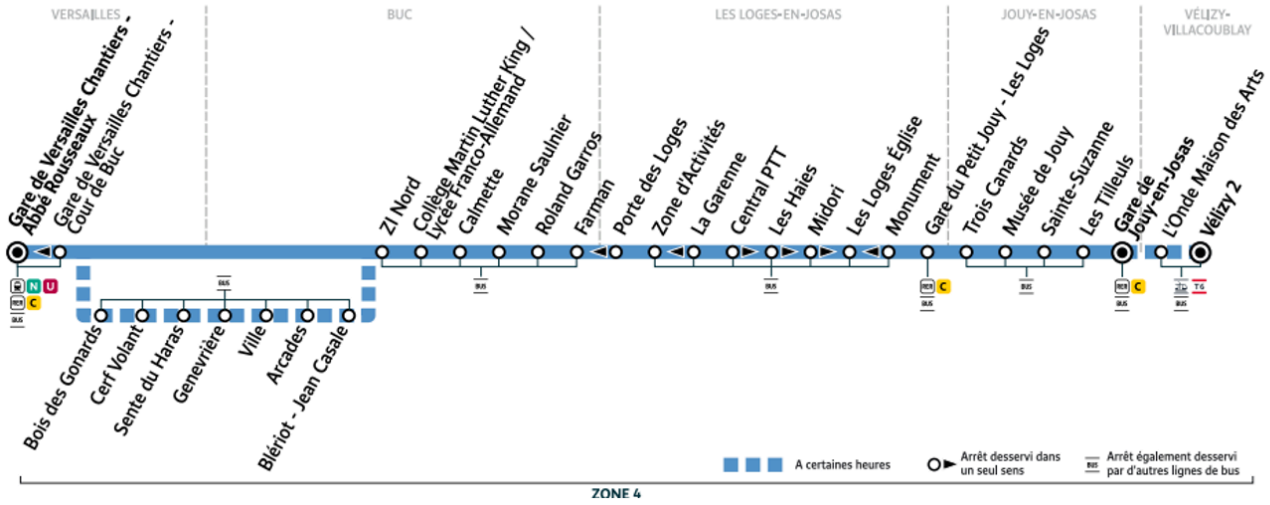

### Bon à savoir

Ces horaires sont donnés à titre indicatif et les conducteurs Keolis Vélizy Vallée de la Bièvre s'efforcent de les respecter.

Toutefois, les aléas de circulation peuvent retarder l'heure de passage indiquée.

**Faites signe au conducteur pour obtenir l'arrêt de votre bus.**

# 6164

Direction :

**Gare de Jouy-en-Josas  
Vélizy-Villacoublay Vélizy 2**

→  
sens de circulation