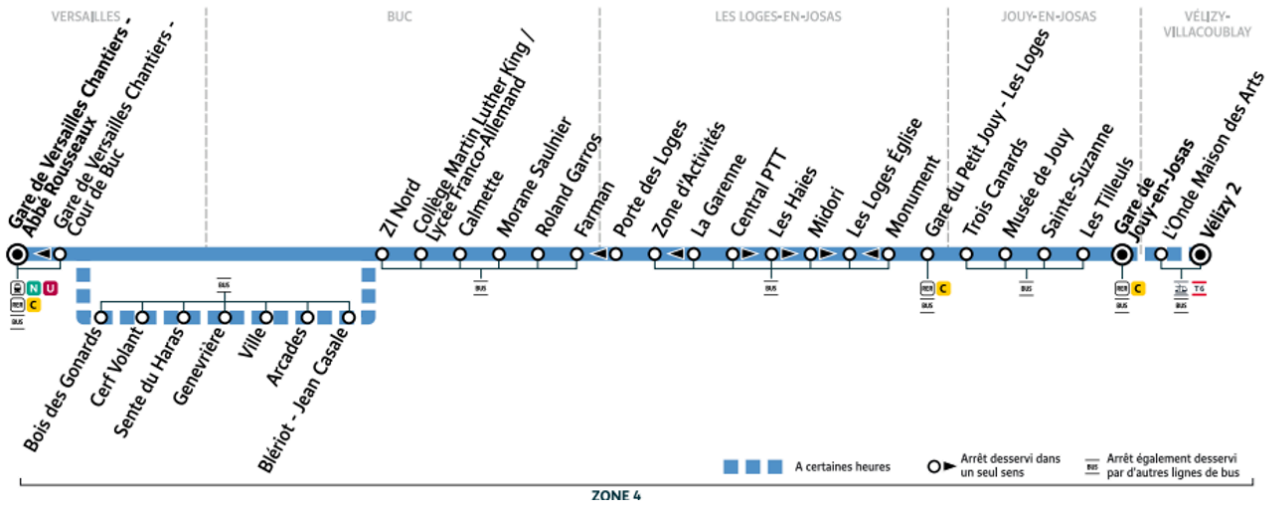

6164

Direction :

**Gare de Jouy-en-Josas
Vélizy-Villacoublay Vélizy 2**

→
sens de circulation

Horaires valables du lundi 6 janvier 2025 au samedi 5 juillet 2025

		Samedi											
VERSAILLES	Gare de Versailles Chantiers-Abbé Rousseaux	9:15	10:15	11:15	12:15	13:15	14:15	15:15	16:15	17:15	18:15	19:15	20:15
	Bois des Gonards	9:19	10:19	11:19	12:19	13:19	14:19	15:19	16:19	17:20	18:20	19:20	20:18
BUC	Cerf Volant	9:21	10:21	11:21	12:21	13:21	14:21	15:21	16:21	17:22	18:22	19:22	20:19
	Sente du Haras	9:21	10:21	11:21	12:21	13:21	14:21	15:21	16:21	17:22	18:22	19:22	20:20
	Genevrière	9:22	10:22	11:23	12:23	13:23	14:23	15:23	16:23	17:24	18:23	19:23	20:21
	Ville	9:23	10:23	11:24	12:24	13:24	14:24	15:24	16:24	17:25	18:24	19:24	20:22
	Arcades	9:24	10:24	11:25	12:25	13:25	14:25	15:25	16:25	17:26	18:25	19:25	20:23
	Blériot - Jean Casale	9:26	10:26	11:27	12:27	13:27	14:27	15:27	16:27	17:28	18:27	19:27	20:24
	ZI Nord	9:27	10:27	11:28	12:28	13:28	14:28	15:28	16:28	17:29	18:28	19:28	20:25
	Collège Martin Luther King / Lycée Franco-Allemand	9:28	10:28	11:29	12:29	13:29	14:29	15:29	16:29	17:30	18:29	19:29	20:26
LES LOGES-EN-JOSAS	Calmette	9:29	10:29	11:30	12:30	13:30	14:30	15:30	16:30	17:31	18:30	19:30	20:27
	Morane Saulnier	9:29	10:29	11:30	12:30	13:30	14:30	15:30	16:30	17:31	18:30	19:30	20:27
	Roland Garros	9:30	10:30	11:31	12:31	13:31	14:31	15:31	16:32	17:33	18:32	19:32	20:28
	Farman	9:32	10:32	11:33	12:33	13:33	14:33	15:33	16:33	17:34	18:33	19:33	20:30
	Zone d'Activités	9:34	10:34	11:35	12:35	13:35	14:35	15:35	16:36	17:37	18:36	19:36	20:32
	Central PTT	9:35	10:35	11:36	12:36	13:36	14:36	15:36	16:37	17:38	18:37	19:37	20:33
JOUY-EN-JOSAS	Les Haies	9:36	10:36	11:37	12:37	13:37	14:37	15:37	16:38	17:39	18:38	19:38	20:34
	Midori	9:37	10:37	11:38	12:38	13:38	14:38	15:38	16:39	17:40	18:39	19:39	20:35
	Les Loges Église	9:38	10:39	11:40	12:40	13:40	14:40	15:40	16:41	17:42	18:41	19:41	20:37
	Gare du Petit Jouy - Les Loges	9:40	10:41	11:42	12:42	13:42	14:42	15:42	16:43	17:44	18:43	19:43	20:39
	Trois Canards	9:42	10:43	11:44	12:44	13:44	14:44	15:44	16:45	17:46	18:45	19:45	20:40
	Musée de Jouy	9:43	10:45	11:46	12:46	13:46	14:46	15:46	16:47	17:48	18:47	19:46	20:42
VÉLIZY-VILLACOUBLAY	Sainte-Suzanne	9:44	10:46	11:47	12:47	13:47	14:47	15:47	16:48	17:49	18:48	19:47	20:42
	Les Tilleuls	9:45	10:47	11:48	12:48	13:48	14:48	15:48	16:49	17:50	18:49	19:48	20:44
	Gare de Jouy-en-Josas	9:46	10:48	11:49	12:49	13:49	14:49	15:49	16:50	17:51	18:50	19:49	20:44
	L'Onde Maison des Arts	9:56	10:58	11:59	12:59	13:59	14:59	15:59	17:00	18:01	19:00	19:59	20:53
	Vélizy 2	10:05	11:08	12:09	13:09	14:09	15:09	16:09	17:10	18:11	19:10	20:09	21:02

Bon à savoir

Ces horaires sont donnés à titre indicatif et les conducteurs Keolis Vélizy Vallée de la Bièvre s'efforcent de les respecter.

Toutefois, les aléas de circulation peuvent retarder l'heure de passage indiquée.

Faites signe au conducteur pour obtenir l'arrêt de votre bus.