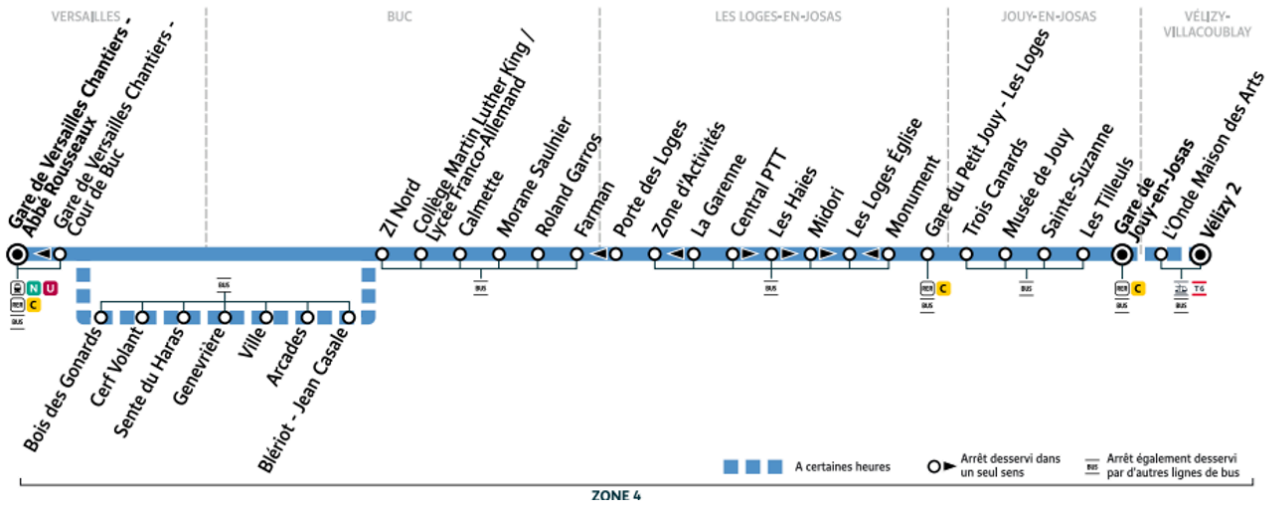

### Bon à savoir

Ces horaires sont donnés à titre indicatif et les conducteurs Keolis Vélizy Vallée de la Bièvre s'efforcent de les respecter.

Toutefois, les aléas de circulation peuvent retarder l'heure de passage indiquée.

# 6164

Direction :

**Gare de Jouy-en-Josas  
Vélizy-Villacoublay Vélizy 2**

→  
sens de circulation