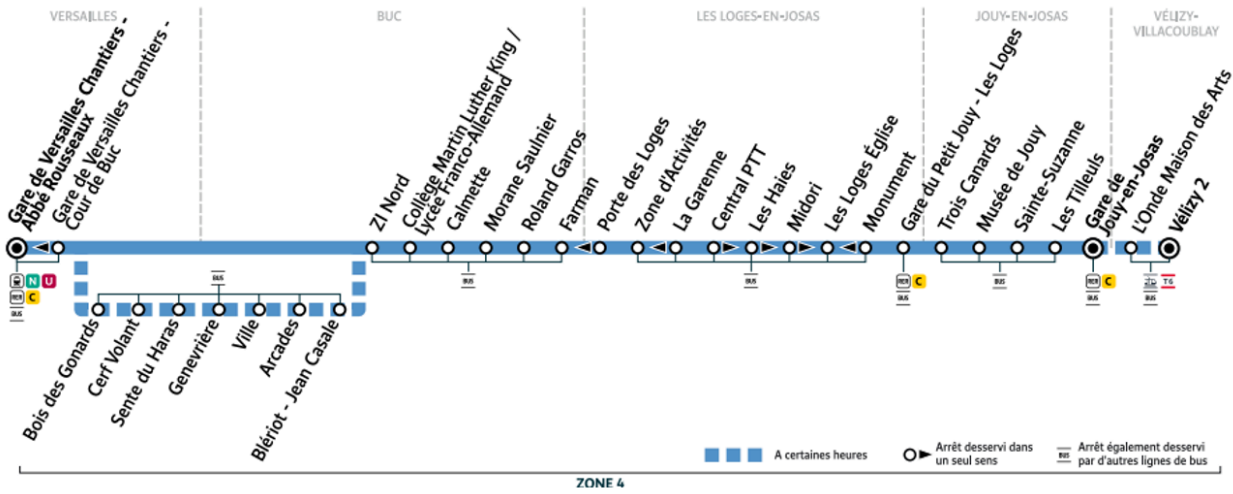

# 6164

Direction :  
Gare de Versailles Chantiers - Abbé Rousseaux

←  
sens de circulation

### Bon à savoir

Ces horaires sont donnés à titre indicatif et les conducteurs Keolis Vélizy Vallée de la Bièvre s'efforcent de les respecter.

Toutefois, les aléas de circulation peuvent retarder l'heure de passage indiquée.