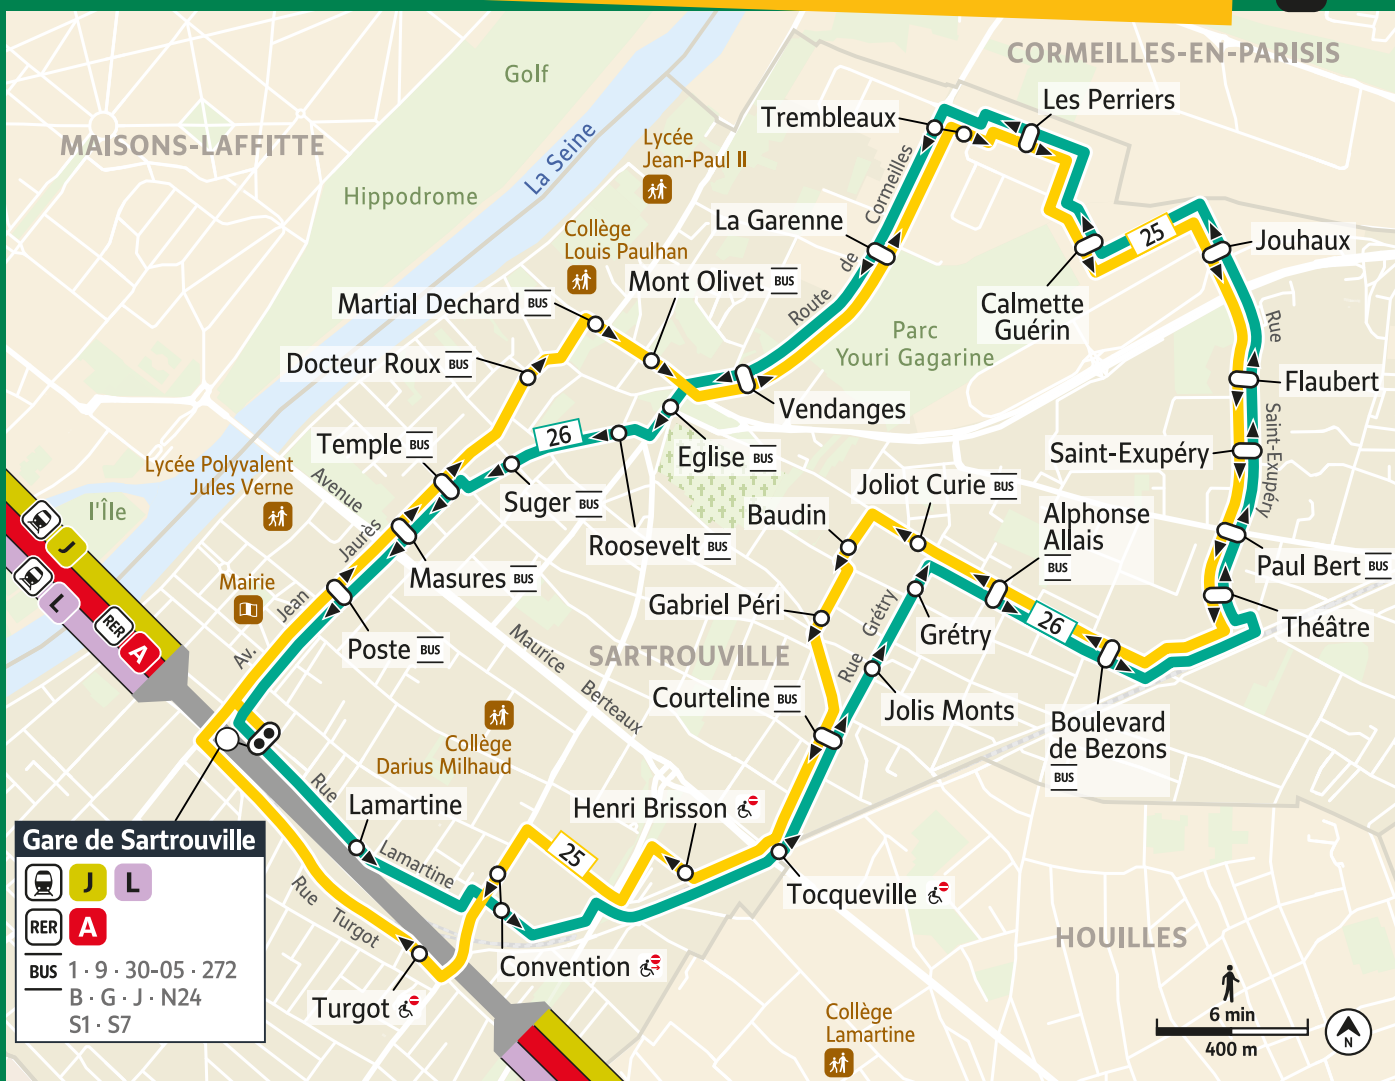

BUS

5

25

26

À partir du 6 janvier 2025

2 nouvelles lignes pour mieux connecter les quartiers entre eux

Départ en gare de Sartrouville sur le quai **A2** pour les deux lignes

Horaires intercalés entre les deux lignes pour limiter l'attente

Des bus en plus en heure creuse et le week-end

Deux boucles pour relier

tous les quartiers de votre ville

Légende

- Arrêt simple
- ▲▲ Arrêt à sens unique
- Arrêt en correspondance
- ⊖ Arrêt terminus en correspondance

Lignes de Bus

- 25** Sartrouville Gare de Sartrouville
- 26** Sartrouville Gare de Sartrouville
- ♿ Arrêt non accessible
- ♿ Arrêt non accessible dans un sens uniquement